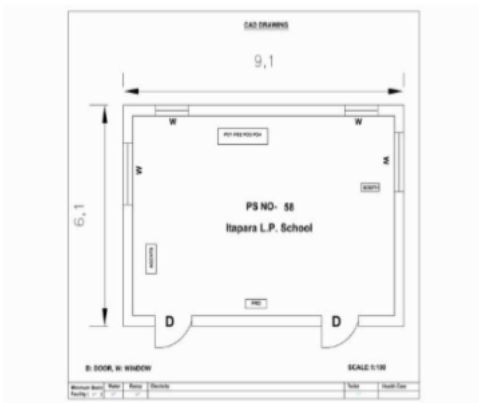

নিৰ্বাচক পঞ্জীয়ন বিষয়াৰ স্বাক্ষৰ

Nazri Naksha

Google Map View

Polling Station Building Front View

ভোটগ্ৰহন কেন্দ্ৰৰ সন্মুখৰ দৃশ্য

Cad View

Key MAP View

1 নাম : চুমি শইকীয়া স্বামীৰ নাম : কুলেন শইকীয়া ঘৰ নং : ৫৯ক বয়স : 28 লিঙ্গ : মহিলা	HGC0277673 ফটো উপলব্ধ	2 নাম : মাধু বজক স্বামীৰ নাম : শংকৰ উজিৰ ঘৰ নং : 1 বয়স : 28 লিঙ্গ : মহিলা	PWX0090050 ফটো উপলব্ধ	3 নাম : শংকৰ উজিৰ পিতাৰ নাম : শ্যাম উজিৰ ঘৰ নং : 1ক বয়স : 30 লিঙ্গ : পুৰুষ	HGC2318232 ফটো উপলব্ধ
4 নাম : দিপালী গোৱালা পিতাৰ নাম : সোনাৰাম গোৱালা ঘৰ নং : 3 বয়স : 21 লিঙ্গ : মহিলা	PWX0087023 ফটো উপলব্ধ	5 নাম : কান্তশৰ বসুমতাৰী পিতাৰ নাম : ৰবিৰাম বসুমতাৰী ঘৰ নং : 8 বয়স : 35 লিঙ্গ : পুৰুষ	HGC0426114 ফটো উপলব্ধ	6 নাম : বিৰেন তাঁতি পিতাৰ নাম : গোবৰ্ধন তাঁতি ঘৰ নং : 12 বয়স : 39 লিঙ্গ : পুৰুষ	HGC0170183 ফটো উপলব্ধ
7 নাম : কল্পনা তাঁতি স্বামীৰ নাম : বিৰেন তাঁতি ঘৰ নং : 12 বয়স : 32 লিঙ্গ : মহিলা	HGC0170225 ফটো উপলব্ধ	8 নাম : অৰুণ দত্ত পিতাৰ নাম : পৰদীপ দত্ত ঘৰ নং : 19ক বয়স : 27 লিঙ্গ : পুৰুষ	HGC0496729 ফটো উপলব্ধ	9 নাম : স্বপ্না বিশ্বকৰ্মা স্বামীৰ নাম : ৰাধে বিশ্বকৰ্মা ঘৰ নং : 19ক বয়স : 33 লিঙ্গ : মহিলা	HGC0425967 ফটো উপলব্ধ
10 নাম : চুমি গোড় স্বামীৰ নাম : মনু গোড় ঘৰ নং : 19ক বয়স : 30 লিঙ্গ : মহিলা	PWX0006353 ফটো উপলব্ধ	S 11 নাম : মনোবাঞ্ছা দাস স্বামীৰ নাম : কেশৱ দাস ঘৰ নং : 22 বয়স : 24 লিঙ্গ : মহিলা	PWX0125872 ফটো উপলব্ধ	12 নাম : সুমা দাস পিতাৰ নাম : মদন দাস ঘৰ নং : 22 বয়স : 20 লিঙ্গ : মহিলা	PWX0016774 ফটো উপলব্ধ
13 নাম : সঞ্জীৱ গুৱালা মাতৃৰ নাম : বাসন্তী গুৱালা ঘৰ নং : 25 বয়স : 31 লিঙ্গ : পুৰুষ	HGC3472206 ফটো উপলব্ধ	14 নাম : মিনাক্ষী নাথ স্বামীৰ নাম : ৰিংকু নাথ ঘৰ নং : 29 বয়স : 22 লিঙ্গ : মহিলা	PWX0072298 ফটো উপলব্ধ	15 নাম : লোকনাথ ভদ্রকান্ত বৰা পিতাৰ নাম : ভদ্রকান্ত বৰা ঘৰ নং : 29গ বয়স : 35 লিঙ্গ : পুৰুষ	HGC0524579 ফটো উপলব্ধ
16 নাম : কবিতা বৰা স্বামীৰ নাম : বাবুমনি বৰা ঘৰ নং : 3৫ বয়স : 32 লিঙ্গ : মহিলা	HGC0289025 ফটো উপলব্ধ	17 নাম : নমিতা বৰা স্বামীৰ নাম : গিৰিধৰ বৰা ঘৰ নং : 37 বয়স : 41 লিঙ্গ : মহিলা	HGC0523795 ফটো উপলব্ধ	18 নাম : কাৰ্তিক বায়ন পিতাৰ নাম : গুনিদ্র বায়েন ঘৰ নং : 8২ বয়স : 48 লিঙ্গ : পুৰুষ	HGC0433672 ফটো উপলব্ধ
19 নাম : লক্ষ্মী নাৰ্জাৰি পিতাৰ নাম : দেবেশ্বৰ নাৰ্জাৰি ঘৰ নং : 43 বয়স : 28 লিঙ্গ : পুৰুষ	HGC3451887 ফটো উপলব্ধ	20 নাম : চয়ানিকা বৰা নাৰ্জাৰি স্বামীৰ নাম : লক্ষ্মী নাৰ্জাৰি ঘৰ নং : 43 বয়স : 24 লিঙ্গ : মহিলা	HGC3451788 ফটো উপলব্ধ	21 নাম : কৃষ্ণ বৰা পিতাৰ নাম : লীলা বৰা ঘৰ নং : ৫২ বয়স : 43 লিঙ্গ : পুৰুষ	HGC5734598 ফটো উপলব্ধ
22 নাম : পিংকু মনী বৰুৱা বৰা স্বামীৰ নাম : কৃষ্ণ বৰা ঘৰ নং : 52 বয়স : 28 লিঙ্গ : মহিলা	HGC1300359 ফটো উপলব্ধ	23 নাম : দুৰ্গেশ্বৰ বৰুৱা পিতাৰ নাম : বুদ্র বৰুৱা ঘৰ নং : ৫৩ বয়স : 45 লিঙ্গ : পুৰুষ	HGC5734623 ফটো উপলব্ধ	24 নাম : জোনালী বৰুৱা স্বামীৰ নাম : দুৰ্গেশ্বৰ বৰুৱা ঘৰ নং : ৫৩ বয়স : 42 লিঙ্গ : মহিলা	HGC5734634 ফটো উপলব্ধ
25 নাম : ভাৰত বৰুৱা পিতাৰ নাম : দুৰ্গেশ্বৰ বৰুৱা ঘৰ নং : ৫৩ বয়স : 26 লিঙ্গ : পুৰুষ	HGC0486498 ফটো উপলব্ধ	26 নাম : ঋতুৱাজ বিশ্বকৰ্মা মাতৃৰ নাম : নৰমায়া বিশ্বকৰ্মা ঘৰ নং : 53 বয়স : 24 লিঙ্গ : পুৰুষ	HGC1312578 ফটো উপলব্ধ	27 নাম : অনিল বৰুৱা পিতাৰ নাম : উমাধৰ বৰুৱা ঘৰ নং : ৫৪ বয়স : 64 লিঙ্গ : পুৰুষ	HGC5734645 ফটো উপলব্ধ
28 নাম : অঞ্জু বৰুৱা স্বামীৰ নাম : অনিল বৰুৱা ঘৰ নং : ৫৪ বয়স : 52 লিঙ্গ : মহিলা	HGC5734656 ফটো উপলব্ধ	29 নাম : বিশাংকু বৰুৱা পিতাৰ নাম : অনিল বৰুৱা ঘৰ নং : ৫৪ বয়স : 40 লিঙ্গ : পুৰুষ	HGC0157057 ফটো উপলব্ধ	30 নাম : অৰপন বৰুৱা পিতাৰ নাম : অনিল বৰুৱা ঘৰ নং : ৫৪ বয়স : 34 লিঙ্গ : পুৰুষ	HGC5743431 ফটো উপলব্ধ