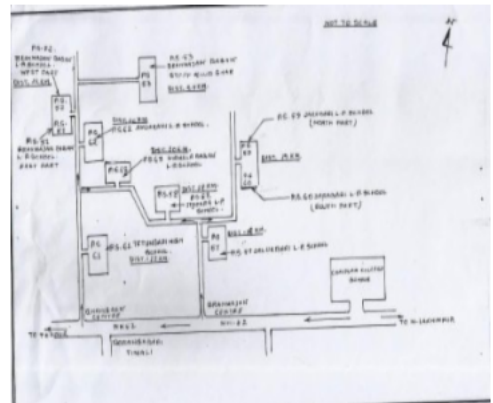

নিৰ্বাচক পঞ্জীয়ন বিষয়াৰ স্বাক্ষৰ

Nazri Naksha

Google Map View

Polling Station Building Front View

ভোটগ্ৰহন কেন্দ্ৰৰ সন্মুখৰ দৃশ্য

Cad View

Key MAP View

1 নাম : চুমি শইকীয়া স্বামীৰ নাম : কুলেন শইকীয়া ঘৰ নং : ৫৯ক বয়স : 28 লিঙ্গ : মহিলা	HGC0277673 ফটো উপলব্ধ	2 নাম : মাধু বজক স্বামীৰ নাম : শংকৰ উজিৰ ঘৰ নং : 1 বয়স : 28 লিঙ্গ : মহিলা	PWX0090050 ফটো উপলব্ধ	3 নাম : শংকৰ উজিৰ পিতাৰ নাম : শ্যাম উজিৰ ঘৰ নং : 1ক বয়স : 30 লিঙ্গ : পুৰুষ	HGC2318232 ফটো উপলব্ধ
4 নাম : দিপালী গোৱালা পিতাৰ নাম : সোনাৰাম গোৱালা ঘৰ নং : 3 বয়স : 21 লিঙ্গ : মহিলা	PWX0087023 ফটো উপলব্ধ	5 নাম : কান্তশৰ বসুমতাৰী পিতাৰ নাম : ৰবিৰাম বসুমতাৰী ঘৰ নং : 8 বয়স : 35 লিঙ্গ : পুৰুষ	HGC0426114 ফটো উপলব্ধ	6 নাম : বিৰেন তাঁতি পিতাৰ নাম : গোবৰ্ধন তাঁতি ঘৰ নং : 12 বয়স : 39 লিঙ্গ : পুৰুষ	HGC0170183 ফটো উপলব্ধ
7 নাম : কল্পনা তাঁতি স্বামীৰ নাম : বিৰেন তাঁতি ঘৰ নং : 12 বয়স : 32 লিঙ্গ : মহিলা	HGC0170225 ফটো উপলব্ধ	8 নাম : অৰুণ দত্ত পিতাৰ নাম : পৰদীপ দত্ত ঘৰ নং : 19ক বয়স : 27 লিঙ্গ : পুৰুষ	HGC0496729 ফটো উপলব্ধ	9 নাম : স্বপ্না বিশ্বকৰ্মা স্বামীৰ নাম : ৰাধে বিশ্বকৰ্মা ঘৰ নং : 19ক বয়স : 33 লিঙ্গ : মহিলা	HGC0425967 ফটো উপলব্ধ
10 নাম : চুমি গোড় স্বামীৰ নাম : মনু গোড় ঘৰ নং : 19ক বয়স : 30 লিঙ্গ : মহিলা	PWX0006353 ফটো উপলব্ধ	S 11 নাম : মনোবাঞ্ছা দাস স্বামীৰ নাম : কেশৱ দাস ঘৰ নং : 22 বয়স : 24 লিঙ্গ : মহিলা	PWX0125872 ফটো উপলব্ধ	12 নাম : সুমা দাস পিতাৰ নাম : মদন দাস ঘৰ নং : 22 বয়স : 20 লিঙ্গ : মহিলা	PWX0016774 ফটো উপলব্ধ
13 নাম : সঞ্জীৱ গুৱালা মাতৃৰ নাম : বাসন্তী গুৱালা ঘৰ নং : 25 বয়স : 31 লিঙ্গ : পুৰুষ	HGC3472206 ফটো উপলব্ধ	14 নাম : মিনাক্ষী নাথ স্বামীৰ নাম : ৰিংকু নাথ ঘৰ নং : 29 বয়স : 22 লিঙ্গ : মহিলা	PWX0072298 ফটো উপলব্ধ	15 নাম : লোকনাথ ভদ্রকান্ত বৰা পিতাৰ নাম : ভদ্রকান্ত বৰা ঘৰ নং : 29গ বয়স : 35 লিঙ্গ : পুৰুষ	HGC0524579 ফটো উপলব্ধ
16 নাম : কবিতা বৰা স্বামীৰ নাম : বাবুমনি বৰা ঘৰ নং : 3৫ বয়স : 32 লিঙ্গ : মহিলা	HGC0289025 ফটো উপলব্ধ	17 নাম : নমিতা বৰা স্বামীৰ নাম : গিৰিধৰ বৰা ঘৰ নং : 37 বয়স : 41 লিঙ্গ : মহিলা	HGC0523795 ফটো উপলব্ধ	18 নাম : কাৰ্তিক বায়ন পিতাৰ নাম : গুনিদ্র বায়েন ঘৰ নং : 8২ বয়স : 48 লিঙ্গ : পুৰুষ	HGC0433672 ফটো উপলব্ধ
19 নাম : লক্ষ্মী নাৰ্জাৰি পিতাৰ নাম : দেবেশ্বৰ নাৰ্জাৰি ঘৰ নং : 43 বয়স : 28 লিঙ্গ : পুৰুষ	HGC3451887 ফটো উপলব্ধ	20 নাম : চয়ানিকা বৰা নাৰ্জাৰি স্বামীৰ নাম : লক্ষ্মী নাৰ্জাৰি ঘৰ নং : 43 বয়স : 24 লিঙ্গ : মহিলা	HGC3451788 ফটো উপলব্ধ	21 নাম : কৃষ্ণ বৰা পিতাৰ নাম : লীলা বৰা ঘৰ নং : ৫২ বয়স : 43 লিঙ্গ : পুৰুষ	HGC5734598 ফটো উপলব্ধ
22 নাম : পিংকু মনী বৰুৱা বৰা স্বামীৰ নাম : কৃষ্ণ বৰা ঘৰ নং : 52 বয়স : 28 লিঙ্গ : মহিলা	HGC1300359 ফটো উপলব্ধ	23 নাম : দুৰ্গেশ্বৰ বৰুৱা পিতাৰ নাম : বুদ্র বৰুৱা ঘৰ নং : ৫৩ বয়স : 45 লিঙ্গ : পুৰুষ	HGC5734623 ফটো উপলব্ধ	24 নাম : জোনালী বৰুৱা স্বামীৰ নাম : দুৰ্গেশ্বৰ বৰুৱা ঘৰ নং : ৫৩ বয়স : 42 লিঙ্গ : মহিলা	HGC5734634 ফটো উপলব্ধ
25 নাম : ভাৰত বৰুৱা পিতাৰ নাম : দুৰ্গেশ্বৰ বৰুৱা ঘৰ নং : ৫৩ বয়স : 26 লিঙ্গ : পুৰুষ	HGC0486498 ফটো উপলব্ধ	26 নাম : ঋতুৱাজ বিশ্বকৰ্মা মাতৃৰ নাম : নৰমায়া বিশ্বকৰ্মা ঘৰ নং : 53 বয়স : 24 লিঙ্গ : পুৰুষ	HGC1312578 ফটো উপলব্ধ	27 নাম : অনিল বৰুৱা পিতাৰ নাম : উমাধৰ বৰুৱা ঘৰ নং : ৫৪ বয়স : 64 লিঙ্গ : পুৰুষ	HGC5734645 ফটো উপলব্ধ
28 নাম : অঞ্জু বৰুৱা স্বামীৰ নাম : অনিল বৰুৱা ঘৰ নং : ৫৪ বয়স : 52 লিঙ্গ : মহিলা	HGC5734656 ফটো উপলব্ধ	29 নাম : বিশাংকু বৰুৱা পিতাৰ নাম : অনিল বৰুৱা ঘৰ নং : ৫৪ বয়স : 40 লিঙ্গ : পুৰুষ	HGC0157057 ফটো উপলব্ধ	30 নাম : অৰপন বৰুৱা পিতাৰ নাম : অনিল বৰুৱা ঘৰ নং : ৫৪ বয়স : 34 লিঙ্গ : পুৰুষ	HGC5743431 ফটো উপলব্ধ