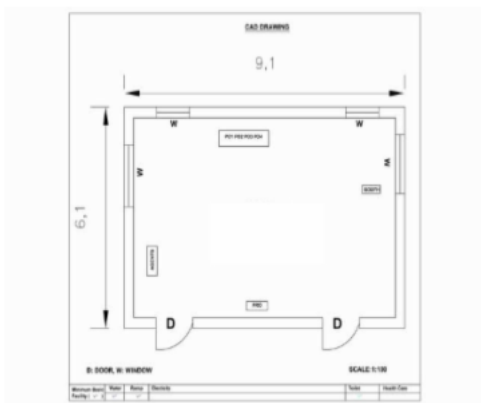

নিৰ্বাচক পঞ্জীয়ন বিষয়াৰ স্বাক্ষৰ

Nazri Naksha

Google Map View

Polling Station Building Front View

ভোটগ্ৰহন কেন্দ্ৰৰ সন্মুখৰ দৃশ্য

Cad View

Key MAP View

1 নাম : ৰূপেশ্বৰী নাৰ্জাৰী স্বামীৰ নাম: গফিলেন্দ নাৰ্জাৰী ঘৰ নং : 1 বয়স : 44 লিঙ্গ : মহিলা	HGC8834591 ফটো উপলব্ধ	2 নাম : জাহাৰসিং নাৰ্জাৰী পিতাৰ নাম: বিনয় নাৰ্জাৰী ঘৰ নং : 1 বয়স : 42 লিঙ্গ : পুৰুষ	HGC8834604 ফটো উপলব্ধ	3 নাম : নিকাশ নাৰ্জাৰী পিতাৰ নাম: বিনয় নাৰ্জাৰী ঘৰ নং : 1 বয়স : 41 লিঙ্গ : পুৰুষ	HGC8834615 ফটো উপলব্ধ
4 নাম : গেউলাংশী নাৰ্জাৰী স্বামীৰ নাম: নিকাশ নাৰ্জাৰী ঘৰ নং : 1 বয়স : 35 লিঙ্গ : মহিলা	HGC2256055 ফটো উপলব্ধ	5 নাম : পূজা নাৰ্জাৰী স্বামীৰ নাম: জাহাৰসিং নাৰ্জাৰী ঘৰ নং : 1 বয়স : 34 লিঙ্গ : মহিলা	HGC8834626 ফটো উপলব্ধ	6 নাম : কুলতাৰ নাৰ্জাৰী পিতাৰ নাম: বিনয় নাৰ্জাৰী ঘৰ নং : 1 বয়স : 33 লিঙ্গ : পুৰুষ	HGC8839972 ফটো উপলব্ধ
7 নাম : নিৰমাত্ত নাৰ্জাৰী পিতাৰ নাম: বিনয় নাৰ্জাৰী ঘৰ নং : 1 বয়স : 32 লিঙ্গ : পুৰুষ	HGC8840526 ফটো উপলব্ধ	8 নাম : শ্ৰেণী নাৰ্জাৰী স্বামীৰ নাম: নিৰমাত্ত নাৰ্জাৰী ঘৰ নং : 1 বয়স : 32 লিঙ্গ : মহিলা	HGC2256124 ফটো উপলব্ধ	9 নাম : চমপা বসুমতাৰী পিতাৰ নাম: চেবৈন বসুমতাৰী ঘৰ নং : 1 বয়স : 26 লিঙ্গ : মহিলা	HGC0471730 ফটো উপলব্ধ
10 নাম : ৰঙ্গিলা নাৰ্জাৰী পিতাৰ নাম: গোপিনেন নাৰ্জাৰী ঘৰ নং : 1 বয়স : 23 লিঙ্গ : মহিলা	HGC1321892 ফটো উপলব্ধ	11 নাম : সন্তু নাৰ্জাৰী পিতাৰ নাম: বিৰেন্দ নাৰ্জাৰী ঘৰ নং : 2 বয়স : 60 লিঙ্গ : পুৰুষ	HGC8834637 ফটো উপলব্ধ	12 নাম : চিলাংগী নাৰ্জাৰী স্বামীৰ নাম: সন্তু নাৰ্জাৰী ঘৰ নং : 2 বয়স : 52 লিঙ্গ : মহিলা	HGC8834660 ফটো উপলব্ধ
13 নাম : লাচিত্ত নাৰ্জাৰী পিতাৰ নাম: বিৰেন্দ নাৰ্জাৰী ঘৰ নং : 2 বয়স : 51 লিঙ্গ : পুৰুষ	HGC8834648 ফটো উপলব্ধ	14 নাম : হানয় নাৰ্জাৰী পিতাৰ নাম: সন্তু নাৰ্জাৰী ঘৰ নং : 2 বয়স : 36 লিঙ্গ : পুৰুষ	HGC8834671 ফটো উপলব্ধ	15 নাম : জমি নাৰ্জাৰী স্বামীৰ নাম: লাচিত্ত নাৰ্জাৰী ঘৰ নং : 2 বয়স : 35 লিঙ্গ : মহিলা	HGC2256066 ফটো উপলব্ধ
16 নাম : বনয় নাৰ্জাৰী পিতাৰ নাম: শন্তু নাৰ্জাৰী ঘৰ নং : 2 বয়স : 33 লিঙ্গ : পুৰুষ	HGC8834682 ফটো উপলব্ধ	17 নাম : মালী নাৰ্জাৰী স্বামীৰ নাম: হানয় নাৰ্জাৰী ঘৰ নং : 2 বয়স : 32 লিঙ্গ : মহিলা	HGC8840140 ফটো উপলব্ধ	18 নাম : চাজিত নাৰ্জাৰী পিতাৰ নাম: হানয় নাৰ্জাৰী ঘৰ নং : 2 বয়স : 21 লিঙ্গ : পুৰুষ	PWX0037531 ফটো উপলব্ধ
19 নাম : নগেন্দ বসুমতাৰী পিতাৰ নাম: লেবী বসুমতাৰী ঘৰ নং : 3 বয়স : 61 লিঙ্গ : পুৰুষ	HGC8834693 ফটো উপলব্ধ	20 নাম : উনাশী বসুমতাৰী স্বামীৰ নাম: নগেন্দ বসুমতাৰী ঘৰ নং : 3 বয়স : 55 লিঙ্গ : মহিলা	HGC8834706 ফটো উপলব্ধ	21 নাম : সুৰেন বসুমতাৰী পিতাৰ নাম: নগেন্দ বসুমতাৰী ঘৰ নং : 3 বয়স : 39 লিঙ্গ : পুৰুষ	HGC8834717 ফটো উপলব্ধ
22 নাম : নিৰন বসুমতাৰী পিতাৰ নাম: নগেন্দ বসুমতাৰী ঘৰ নং : 3 বয়স : 38 লিঙ্গ : পুৰুষ	HGC8834728 ফটো উপলব্ধ	23 নাম : কুঞ্জ বসুমতাৰী স্বামীৰ নাম: সুৰেন বসুমতাৰী ঘৰ নং : 3 বয়স : 38 লিঙ্গ : মহিলা	HGC8840413 ফটো উপলব্ধ	24 নাম : পূৰ্ণিমা বসুমতাৰী স্বামীৰ নাম: নিৰন বসুমতাৰী ঘৰ নং : 3 বয়স : 36 লিঙ্গ : মহিলা	HGC8840446 ফটো উপলব্ধ
25 নাম : বিমল বসুমতাৰী পিতাৰ নাম: খৰ্ছীলা বসুমতাৰী ঘৰ নং : 5 বয়স : 78 লিঙ্গ : পুৰুষ	HGC8834739 ফটো উপলব্ধ	26 নাম : টঙ্কেশ্বৰী বসুমতাৰী স্বামীৰ নাম: বিমল বসুমতাৰী ঘৰ নং : 5 বয়স : 73 লিঙ্গ : মহিলা	HGC8834740 ফটো উপলব্ধ	27 নাম : জলে বসুমতাৰী পিতাৰ নাম: বিমল বসুমতাৰী ঘৰ নং : 5 বয়স : 37 লিঙ্গ : পুৰুষ	HGC8840162 ফটো উপলব্ধ
28 নাম : দেৱ বসুমতাৰী পিতাৰ নাম: বিমল বসুমতাৰী ঘৰ নং : 5 বয়স : 36 লিঙ্গ : পুৰুষ	HGC2255972 ফটো উপলব্ধ	29 নাম : তুলিকা বসুমতাৰী স্বামীৰ নাম: সোমেশ্বৰ বসুমতাৰী ঘৰ নং : 5 বয়স : 32 লিঙ্গ : মহিলা	HGC2255983 ফটো উপলব্ধ	30 নাম : সুৰজমনি দৈমাৰী স্বামীৰ নাম: মুকুল দৈমাৰী ঘৰ নং : 05 বয়স : 32 লিঙ্গ : মহিলা	HGC2256179 ফটো উপলব্ধ