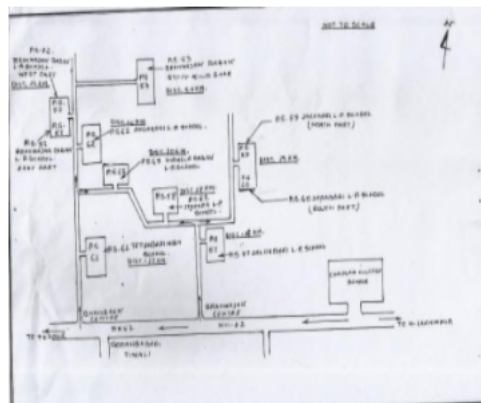

নিৰ্বাচক পঞ্জীয়ন বিষয়াৰ স্বাক্ষৰ

Nazri Naksha

Google Map View

Polling Station Building Front View

ভোটগ্ৰহন কেন্দ্ৰৰ সন্মুখৰ দৃশ্য

Cad View

Key MAP View

1 নাম : ৰূপেশ্বৰী নাৰ্জাৰী স্বামীৰ নাম: গফিলেন্দ নাৰ্জাৰী ঘৰ নং : 1 বয়স : 44 লিঙ্গ : মহিলা	HGC8834591 ফটো উপলব্ধ	2 নাম : জাহাৰসিং নাৰ্জাৰী পিতাৰ নাম: বিনয় নাৰ্জাৰী ঘৰ নং : 1 বয়স : 42 লিঙ্গ : পুৰুষ	HGC8834604 ফটো উপলব্ধ	3 নাম : নিকাশ নাৰ্জাৰী পিতাৰ নাম: বিনয় নাৰ্জাৰী ঘৰ নং : 1 বয়স : 41 লিঙ্গ : পুৰুষ	HGC8834615 ফটো উপলব্ধ
4 নাম : গেউলাংশী নাৰ্জাৰী স্বামীৰ নাম: নিকাশ নাৰ্জাৰী ঘৰ নং : 1 বয়স : 35 লিঙ্গ : মহিলা	HGC2256055 ফটো উপলব্ধ	5 নাম : পূজা নাৰ্জাৰী স্বামীৰ নাম: জাহাৰসিং নাৰ্জাৰী ঘৰ নং : 1 বয়স : 34 লিঙ্গ : মহিলা	HGC8834626 ফটো উপলব্ধ	6 নাম : কুলতাৰ নাৰ্জাৰী পিতাৰ নাম: বিনয় নাৰ্জাৰী ঘৰ নং : 1 বয়স : 33 লিঙ্গ : পুৰুষ	HGC8839972 ফটো উপলব্ধ
7 নাম : নিৰমাত্ত নাৰ্জাৰী পিতাৰ নাম: বিনয় নাৰ্জাৰী ঘৰ নং : 1 বয়স : 32 লিঙ্গ : পুৰুষ	HGC8840526 ফটো উপলব্ধ	8 নাম : শ্ৰেণী নাৰ্জাৰী স্বামীৰ নাম: নিৰমাত্ত নাৰ্জাৰী ঘৰ নং : 1 বয়স : 32 লিঙ্গ : মহিলা	HGC2256124 ফটো উপলব্ধ	9 নাম : চমপা বসুমতাৰী পিতাৰ নাম: চেবৈন বসুমতাৰী ঘৰ নং : 1 বয়স : 26 লিঙ্গ : মহিলা	HGC0471730 ফটো উপলব্ধ
10 নাম : ৰঙ্গিলা নাৰ্জাৰী পিতাৰ নাম: গোপিনেন নাৰ্জাৰী ঘৰ নং : 1 বয়স : 23 লিঙ্গ : মহিলা	HGC1321892 ফটো উপলব্ধ	11 নাম : সন্তু নাৰ্জাৰী পিতাৰ নাম: বিৰেন্দ নাৰ্জাৰী ঘৰ নং : 2 বয়স : 60 লিঙ্গ : পুৰুষ	HGC8834637 ফটো উপলব্ধ	12 নাম : চিলাংগী নাৰ্জাৰী স্বামীৰ নাম: সন্তু নাৰ্জাৰী ঘৰ নং : 2 বয়স : 52 লিঙ্গ : মহিলা	HGC8834660 ফটো উপলব্ধ
13 নাম : লাচিত্ত নাৰ্জাৰী পিতাৰ নাম: বিৰেন্দ নাৰ্জাৰী ঘৰ নং : 2 বয়স : 51 লিঙ্গ : পুৰুষ	HGC8834648 ফটো উপলব্ধ	14 নাম : হানয় নাৰ্জাৰী পিতাৰ নাম: সন্তু নাৰ্জাৰী ঘৰ নং : 2 বয়স : 36 লিঙ্গ : পুৰুষ	HGC8834671 ফটো উপলব্ধ	15 নাম : জমি নাৰ্জাৰী স্বামীৰ নাম: লাচিত্ত নাৰ্জাৰী ঘৰ নং : 2 বয়স : 35 লিঙ্গ : মহিলা	HGC2256066 ফটো উপলব্ধ
16 নাম : বনয় নাৰ্জাৰী পিতাৰ নাম: শন্তু নাৰ্জাৰী ঘৰ নং : 2 বয়স : 33 লিঙ্গ : পুৰুষ	HGC8834682 ফটো উপলব্ধ	17 নাম : মালী নাৰ্জাৰী স্বামীৰ নাম: হানয় নাৰ্জাৰী ঘৰ নং : 2 বয়স : 32 লিঙ্গ : মহিলা	HGC8840140 ফটো উপলব্ধ	18 নাম : চাজিত নাৰ্জাৰী পিতাৰ নাম: হানয় নাৰ্জাৰী ঘৰ নং : 2 বয়স : 21 লিঙ্গ : পুৰুষ	PWX0037531 ফটো উপলব্ধ
19 নাম : নগেন্দ বসুমতাৰী পিতাৰ নাম: লেবী বসুমতাৰী ঘৰ নং : 3 বয়স : 61 লিঙ্গ : পুৰুষ	HGC8834693 ফটো উপলব্ধ	20 নাম : উনাশী বসুমতাৰী স্বামীৰ নাম: নগেন্দ বসুমতাৰী ঘৰ নং : 3 বয়স : 55 লিঙ্গ : মহিলা	HGC8834706 ফটো উপলব্ধ	21 নাম : সুৰেন বসুমতাৰী পিতাৰ নাম: নগেন্দ বসুমতাৰী ঘৰ নং : 3 বয়স : 39 লিঙ্গ : পুৰুষ	HGC8834717 ফটো উপলব্ধ
22 নাম : নিৰন বসুমতাৰী পিতাৰ নাম: নগেন্দ বসুমতাৰী ঘৰ নং : 3 বয়স : 38 লিঙ্গ : পুৰুষ	HGC8834728 ফটো উপলব্ধ	23 নাম : কুঞ্জ বসুমতাৰী স্বামীৰ নাম: সুৰেন বসুমতাৰী ঘৰ নং : 3 বয়স : 38 লিঙ্গ : মহিলা	HGC8840413 ফটো উপলব্ধ	24 নাম : পূৰ্ণিমা বসুমতাৰী স্বামীৰ নাম: নিৰন বসুমতাৰী ঘৰ নং : 3 বয়স : 36 লিঙ্গ : মহিলা	HGC8840446 ফটো উপলব্ধ
25 নাম : বিমল বসুমতাৰী পিতাৰ নাম: খৰ্ছীলা বসুমতাৰী ঘৰ নং : 5 বয়স : 78 লিঙ্গ : পুৰুষ	HGC8834739 ফটো উপলব্ধ	26 নাম : টঙ্কেশ্বৰী বসুমতাৰী স্বামীৰ নাম: বিমল বসুমতাৰী ঘৰ নং : 5 বয়স : 73 লিঙ্গ : মহিলা	HGC8834740 ফটো উপলব্ধ	27 নাম : জলে বসুমতাৰী পিতাৰ নাম: বিমল বসুমতাৰী ঘৰ নং : 5 বয়স : 37 লিঙ্গ : পুৰুষ	HGC8840162 ফটো উপলব্ধ
28 নাম : দেৱ বসুমতাৰী পিতাৰ নাম: বিমল বসুমতাৰী ঘৰ নং : 5 বয়স : 36 লিঙ্গ : পুৰুষ	HGC2255972 ফটো উপলব্ধ	29 নাম : তুলিকা বসুমতাৰী স্বামীৰ নাম: সোমেশ্বৰ বসুমতাৰী ঘৰ নং : 5 বয়স : 32 লিঙ্গ : মহিলা	HGC2255983 ফটো উপলব্ধ	30 নাম : সুৰজমনি দৈমাৰী স্বামীৰ নাম: মুকুল দৈমাৰী ঘৰ নং : 05 বয়স : 32 লিঙ্গ : মহিলা	HGC2256179 ফটো উপলব্ধ