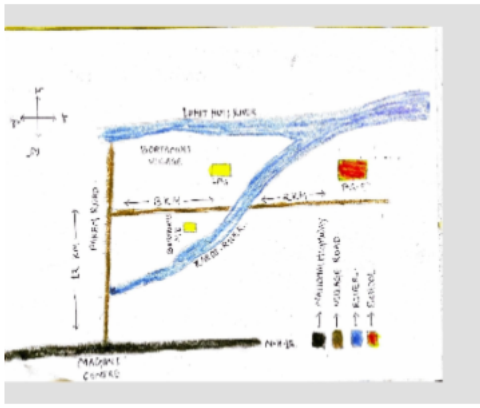

Nazri Naksha