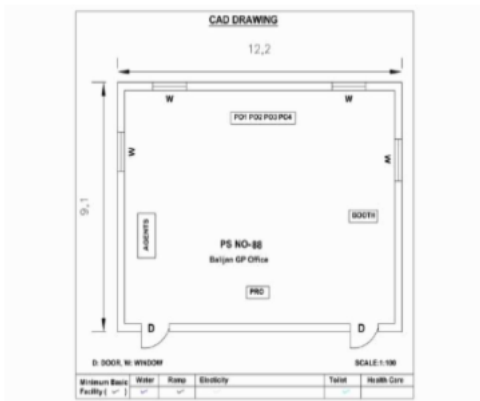

নিৰ্বাচক পঞ্জীয়ন বিষয়াৰ স্বাক্ষৰ

Nazri Naksha

Google Map View

Polling Station Building Front View

ভোটগ্ৰহন কেন্দ্ৰৰ সন্মুখৰ দৃশ্য

Cad View

Key MAP View

1 নাম : বন্তি কৰুৱা স্বামীৰ নাম: মাংৰা কৰুৱা ঘৰ নং : ১ বয়স : 45 লিঙ্গ : মহিলা	HGC0463455 ফটো উপলব্ধ	2 নাম : মাংৰা কৰুৱা পিতাৰ নাম: ধীলাক্ষন কৰুৱা ঘৰ নং : ১ বয়স : 34 লিঙ্গ : পুৰুষ	HGC2255574 ফটো উপলব্ধ	E 3 নাম : লাচু তপু পিতাৰ নাম: ভোটা তপু ঘৰ নং : ১ বয়স : 75 লিঙ্গ : পুৰুষ	HGC8734585 ফটো উপলব্ধ
4 নাম : ফানু তপু পিতাৰ নাম: লাচু তপু ঘৰ নং : ২ বয়স : 43 লিঙ্গ : পুৰুষ	HGC8734609 ফটো উপলব্ধ	5 নাম : মাংৰী মুণ্ডা তপু স্বামীৰ নাম: চুনিল মুণ্ডা ঘৰ নং : ২ বয়স : 39 লিঙ্গ : মহিলা	HGC2255472 ফটো উপলব্ধ	6 নাম : চুনিল মুণ্ডা তপু পিতাৰ নাম: লাচু মুণ্ডা তপু ঘৰ নং : ২ বয়স : 39 লিঙ্গ : পুৰুষ	HGC0012520 ফটো উপলব্ধ
7 নাম : পকলী তপু স্বামীৰ নাম: ফানু তপু ঘৰ নং : ২ বয়স : 38 লিঙ্গ : মহিলা	HGC8734610 ফটো উপলব্ধ	8 নাম : সীতা মুণ্ডা তপু পিতাৰ নাম: ফানু তপু ঘৰ নং : ২ বয়স : 28 লিঙ্গ : মহিলা	HGC0262386 ফটো উপলব্ধ	9 নাম : ৰামনাথ পাইক পিতাৰ নাম: কাচিৰাম পাইক ঘৰ নং : ৫ বয়স : 70 লিঙ্গ : পুৰুষ	HGC8734632 ফটো উপলব্ধ
10 নাম : অঞ্জলী পাইক স্বামীৰ নাম: ৰামনাথ পাইক ঘৰ নং : ৫ বয়স : 60 লিঙ্গ : মহিলা	HGC8734643 ফটো উপলব্ধ	S 11 নাম : ভাৰতী পাইক পিতাৰ নাম: ৰামনাথ পাইক ঘৰ নং : ৫ বয়স : 37 লিঙ্গ : মহিলা	HGC8734654 ফটো উপলব্ধ	12 নাম : গংগা পাইক স্বামীৰ নাম: সমিত পাইক ঘৰ নং : ৫ বয়স : 33 লিঙ্গ : মহিলা	HGC0012522 ফটো উপলব্ধ
E 13 নাম : চৰিনা খাৰিয়া স্বামীৰ নাম: শত্ৰুঘন খাৰিয়া ঘৰ নং : ৬ বয়স : 80 লিঙ্গ : মহিলা	HGC8734676 ফটো উপলব্ধ	E 14 নাম : সাবিত্ৰী খাৰিয়া স্বামীৰ নাম: ৰামবিলিচ খাৰিয়া ঘৰ নং : ৬ বয়স : 48 লিঙ্গ : মহিলা	HGC8734665 ফটো উপলব্ধ	15 নাম : হৰেন খাৰিয়া পিতাৰ নাম: শত্ৰুঘন খাৰিয়া ঘৰ নং : ৬ বয়স : 44 লিঙ্গ : পুৰুষ	HGC8734687 ফটো উপলব্ধ
16 নাম : মোৰোমী খাৰিয়া স্বামীৰ নাম: হৰেন খাৰিয়া ঘৰ নং : 6 বয়স : 31 লিঙ্গ : মহিলা	HGC1433671 ফটো উপলব্ধ	17 নাম : গাংগী মুণ্ডা স্বামীৰ নাম: বিমা মুণ্ডা ঘৰ নং : ৭ বয়স : 50 লিঙ্গ : মহিলা	HGC8734712 ফটো উপলব্ধ	18 নাম : দিপক মুণ্ডা পিতাৰ নাম: বিমা মুণ্ডা ঘৰ নং : ৭ বয়স : 27 লিঙ্গ : পুৰুষ	HGC0622704 ফটো উপলব্ধ
19 নাম : দীপা মুণ্ডা পিতাৰ নাম: বিমা মুণ্ডা ঘৰ নং : 7 বয়স : 25 লিঙ্গ : মহিলা	HGC1420629 ফটো উপলব্ধ	20 নাম : জানকী মুণ্ডা স্বামীৰ নাম: দিপক মুণ্ডা ঘৰ নং : 7 বয়স : 24 লিঙ্গ : মহিলা	HGC3483518 ফটো উপলব্ধ	21 নাম : ততুমনি কৰুৱা স্বামীৰ নাম: গনেশ মুণ্ডা ঘৰ নং : 7 বয়স : 20 লিঙ্গ : মহিলা	PWX0024539 ফটো উপলব্ধ
22 নাম : গবাই মুণ্ডা পিতাৰ নাম: ভুজন মুণ্ডা ঘৰ নং : ৮ বয়স : 60 লিঙ্গ : পুৰুষ	HGC8734723 ফটো উপলব্ধ	E 23 নাম : বৰিতা মুণ্ডা স্বামীৰ নাম: গৌৰাঙ্গ মুণ্ডা ঘৰ নং : ৮ বয়স : 39 লিঙ্গ : মহিলা	PWX0024240 ফটো উপলব্ধ	24 নাম : কাৰ্তিক মুণ্ডা পিতাৰ নাম: চুকলিসিং মুণ্ডা ঘৰ নং : ৮ বয়স : 28 লিঙ্গ : পুৰুষ	HGC0194787 ফটো উপলব্ধ
25 নাম : পায়েল মুণ্ডা স্বামীৰ নাম: কাৰ্তিক মুণ্ডা ঘৰ নং : 8 বয়স : 28 লিঙ্গ : মহিলা	HGC0329755 ফটো উপলব্ধ	26 নাম : গনেশ মুণ্ডা পিতাৰ নাম: সুকলিসিং মুণ্ডা ঘৰ নং : 8 বয়স : 22 লিঙ্গ : পুৰুষ	PWX0023077 ফটো উপলব্ধ	27 নাম : মিনা মুণ্ডা স্বামীৰ নাম: গৌৰিন্দা মুণ্ডা ঘৰ নং : ৯ বয়স : 30 লিঙ্গ : মহিলা	HGC2255701 ফটো উপলব্ধ
28 নাম : গংগাগী মুণ্ডা স্বামীৰ নাম: মদন মুণ্ডা ঘৰ নং : ১০ বয়স : 80 লিঙ্গ : মহিলা	HGC8734789 ফটো উপলব্ধ	S 29 নাম : বান্দ মুণ্ডা পিতাৰ নাম: মদন মুণ্ডা ঘৰ নং : ১০ বয়স : 36 লিঙ্গ : পুৰুষ	HGC8734790 ফটো উপলব্ধ	30 নাম : দেবাৰ মুন্দা পিতাৰ নাম: মদন মুন্দা ঘৰ নং : ১০ বয়স : 34 লিঙ্গ : পুৰুষ	HGC8740098 ফটো উপলব্ধ