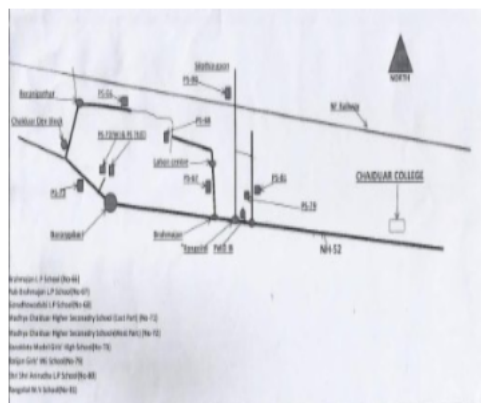

নিৰ্বাচক পঞ্জীয়ন বিষয়াৰ স্বাক্ষৰ

Nazri Naksha

Google Map View

Polling Station Building Front View

ভোটগ্ৰহন কেন্দ্ৰৰ সন্মুখৰ দৃশ্য

Cad View

Key MAP View

1 নাম : ভীমলাল দাস পিতাৰ নাম: সন্তুৰাম দাস ঘৰ নং : 1 বয়স : 78 লিঙ্গ : পুৰুষ	HGC8035481 ফটো উপলব্ধ	2 নাম : লাৰণ্য দাস স্বামীৰ নাম: ভীমলাল দাস ঘৰ নং : 1 বয়স : 68 লিঙ্গ : মহিলা	HGC8035492 ফটো উপলব্ধ	# 3 নাম : টংক দাস পিতাৰ নাম: ভীমলাল দাস ঘৰ নং : 1 বয়স : 50 লিঙ্গ : পুৰুষ	HGC8035505 ফটো উপলব্ধ
4 নাম : গংগাধৰ দাস পিতাৰ নাম: ভীমলাল দাস ঘৰ নং : 1 বয়স : 44 লিঙ্গ : পুৰুষ	HGC8035527 ফটো উপলব্ধ	5 নাম : দীপালী দাস স্বামীৰ নাম: টংক দাস ঘৰ নং : 1 বয়স : 40 লিঙ্গ : মহিলা	HGC8035516 ফটো উপলব্ধ	# 6 নাম : নিৰদা দাস স্বামীৰ নাম: গঙ্গাধৰ দাস ঘৰ নং : 1 বয়স : 39 লিঙ্গ : মহিলা	HGC8035538 ফটো উপলব্ধ
7 নাম : মলয়া দাস পিতাৰ নাম: টংক দাস ঘৰ নং : 1 বয়স : 26 লিঙ্গ : মহিলা	HGC0354498 ফটো উপলব্ধ	8 নাম : মাধব দাস পিতাৰ নাম: টংক দাস ঘৰ নং : 1 বয়স : 19 লিঙ্গ : পুৰুষ	PWX0108209 ফটো উপলব্ধ	9 নাম : তিলেশ্বৰ দাস পিতাৰ নাম: অভয় দাস ঘৰ নং : 2 বয়স : 89 লিঙ্গ : পুৰুষ	HGC8035549 ফটো উপলব্ধ
10 নাম : পদোশ্বৰ দাস পিতাৰ নাম: তিলেশ্বৰ দাস ঘৰ নং : 2 বয়স : 46 লিঙ্গ : পুৰুষ	HGC8035550 ফটো উপলব্ধ	11 নাম : কৃষ্ণ দাস পিতাৰ নাম: তিলেশ্বৰ দাস ঘৰ নং : 2 বয়স : 45 লিঙ্গ : পুৰুষ	HGC8035572 ফটো উপলব্ধ	12 নাম : সোনমাই দাস স্বামীৰ নাম: পদোশ্বৰ দাস ঘৰ নং : 2 বয়স : 43 লিঙ্গ : মহিলা	HGC8035561 ফটো উপলব্ধ
13 নাম : লক্ষীমাই দাস স্বামীৰ নাম: কৃষ্ণ দাস ঘৰ নং : 2 বয়স : 41 লিঙ্গ : মহিলা	HGC8035583 ফটো উপলব্ধ	14 নাম : হিবন্য দাস পিতাৰ নাম: পমেশ্বৰ দাস ঘৰ নং : 2 বয়স : 28 লিঙ্গ : পুৰুষ	HGC0068445 ফটো উপলব্ধ	# 15 নাম : অৰ্চনা দাস অৰ্চনা দাস স্বামীৰ নাম: হিবন্য দাস ঘৰ নং : 2 বয়স : 24 লিঙ্গ : মহিলা	PWX0106195 ফটো উপলব্ধ
16 নাম : বিতেশ্বৰ দাস পিতাৰ নাম: ভদ্রিয়া দাস ঘৰ নং : 3 বয়স : 83 লিঙ্গ : পুৰুষ	HGC8035594 ফটো উপলব্ধ	17 নাম : পবিত্ৰ দাস পিতাৰ নাম: বিতেশ্বৰ দাস ঘৰ নং : 3 বয়স : 43 লিঙ্গ : পুৰুষ	HGC8035618 ফটো উপলব্ধ	18 নাম : মামনী দাস স্বামীৰ নাম: প্ৰবিত্ৰ দাস ঘৰ নং : 3 বয়স : 40 লিঙ্গ : মহিলা	HGC8035629 ফটো উপলব্ধ
19 নাম : প্ৰমদ দাস পিতাৰ নাম: বিতেশ্বৰ দাস ঘৰ নং : 3 বয়স : 36 লিঙ্গ : পুৰুষ	HGC8034579 ফটো উপলব্ধ	20 নাম : তৰামাই দাস স্বামীৰ নাম: প্ৰমোদ দাস ঘৰ নং : 3 বয়স : 30 লিঙ্গ : মহিলা	HGC0178954 ফটো উপলব্ধ	21 নাম : লুহিত দাস পিতাৰ নাম: বমেশ্বৰ দাস ঘৰ নং : 8 বয়স : 44 লিঙ্গ : পুৰুষ	HGC8035685 ফটো উপলব্ধ
22 নাম : চুচেন দাস পিতাৰ নাম: ৰামেশ্বৰ দাস ঘৰ নং : 8 বয়স : 44 লিঙ্গ : পুৰুষ	HGC8035674 ফটো উপলব্ধ	23 নাম : মনালিছা দাস স্বামীৰ নাম: লোহিত দাস ঘৰ নং : 8 বয়স : 40 লিঙ্গ : মহিলা	HGC8035696 ফটো উপলব্ধ	24 নাম : জিন্টু দাস পিতাৰ নাম: লুহিত দাস ঘৰ নং : 8 বয়স : 21 লিঙ্গ : পুৰুষ	HGC3465515 ফটো উপলব্ধ
25 নাম : বাবুল দাস পিতাৰ নাম: ৰমেশ্বৰ দাস ঘৰ নং : 8 বয়স : 42 লিঙ্গ : পুৰুষ	HGC8035652 ফটো উপলব্ধ	26 নাম : অঞ্জনা দাস স্বামীৰ নাম: বাবুল দাস ঘৰ নং : 8 বয়স : 37 লিঙ্গ : মহিলা	HGC0180190 ফটো উপলব্ধ	27 নাম : কেশদা দাস পিতাৰ নাম: ৰমেশ্বৰ দাস ঘৰ নং : 8 বয়স : 47 লিঙ্গ : মহিলা	HGC8035641 ফটো উপলব্ধ
28 নাম : লক্ষীমাই দাস স্বামীৰ নাম: ব্ৰজেন দাস ঘৰ নং : 8 বয়স : 41 লিঙ্গ : মহিলা	HGC0447649 ফটো উপলব্ধ	29 নাম : ব্ৰজেন দাস পিতাৰ নাম: ৰমেশ্বৰ দাস ঘৰ নং : 8 বয়স : 40 লিঙ্গ : পুৰুষ	HGC8035663 ফটো উপলব্ধ	30 নাম : জগত দাস পিতাৰ নাম: গিৰেশ্বৰ দাস ঘৰ নং : 5 বয়স : 53 লিঙ্গ : পুৰুষ	HGC8035709 ফটো উপলব্ধ