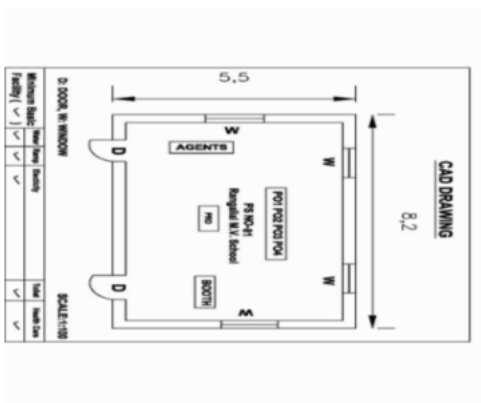

নিৰ্বাচক পঞ্জীয়ন বিষয়াৰ স্বাক্ষৰ

Nazri Naksha

Google Map View

Polling Station Building Front View

ভোটগ্ৰহন কেন্দ্ৰৰ সন্মুখৰ দৃশ্য

Cad View

Key MAP View

1 নাম : ভীমলাল দাস পিতাৰ নাম: সন্তুৰাম দাস ঘৰ নং : 1 বয়স : 78 লিঙ্গ : পুৰুষ	HGC8035481 ফটো উপলব্ধ	2 নাম : লাৰণ্য দাস স্বামীৰ নাম: ভীমলাল দাস ঘৰ নং : 1 বয়স : 68 লিঙ্গ : মহিলা	HGC8035492 ফটো উপলব্ধ	# 3 নাম : টংক দাস পিতাৰ নাম: ভীমলাল দাস ঘৰ নং : 1 বয়স : 50 লিঙ্গ : পুৰুষ	HGC8035505 ফটো উপলব্ধ
4 নাম : গংগাধৰ দাস পিতাৰ নাম: ভীমলাল দাস ঘৰ নং : 1 বয়স : 44 লিঙ্গ : পুৰুষ	HGC8035527 ফটো উপলব্ধ	5 নাম : দীপালী দাস স্বামীৰ নাম: টংক দাস ঘৰ নং : 1 বয়স : 40 লিঙ্গ : মহিলা	HGC8035516 ফটো উপলব্ধ	# 6 নাম : নিৰদা দাস স্বামীৰ নাম: গঙ্গাধৰ দাস ঘৰ নং : 1 বয়স : 39 লিঙ্গ : মহিলা	HGC8035538 ফটো উপলব্ধ
7 নাম : মলয়া দাস পিতাৰ নাম: টংক দাস ঘৰ নং : 1 বয়স : 26 লিঙ্গ : মহিলা	HGC0354498 ফটো উপলব্ধ	8 নাম : মাধব দাস পিতাৰ নাম: টংক দাস ঘৰ নং : 1 বয়স : 19 লিঙ্গ : পুৰুষ	PWX0108209 ফটো উপলব্ধ	9 নাম : তিলেশ্বৰ দাস পিতাৰ নাম: অভয় দাস ঘৰ নং : 2 বয়স : 89 লিঙ্গ : পুৰুষ	HGC8035549 ফটো উপলব্ধ
10 নাম : পদোশ্বৰ দাস পিতাৰ নাম: তিলেশ্বৰ দাস ঘৰ নং : 2 বয়স : 46 লিঙ্গ : পুৰুষ	HGC8035550 ফটো উপলব্ধ	11 নাম : কৃষ্ণ দাস পিতাৰ নাম: তিলেশ্বৰ দাস ঘৰ নং : 2 বয়স : 45 লিঙ্গ : পুৰুষ	HGC8035572 ফটো উপলব্ধ	12 নাম : সোনমাই দাস স্বামীৰ নাম: পদোশ্বৰ দাস ঘৰ নং : 2 বয়স : 43 লিঙ্গ : মহিলা	HGC8035561 ফটো উপলব্ধ
13 নাম : লক্ষীমাই দাস স্বামীৰ নাম: কৃষ্ণ দাস ঘৰ নং : 2 বয়স : 41 লিঙ্গ : মহিলা	HGC8035583 ফটো উপলব্ধ	14 নাম : হিবন্য দাস পিতাৰ নাম: পমেশ্বৰ দাস ঘৰ নং : 2 বয়স : 28 লিঙ্গ : পুৰুষ	HGC0068445 ফটো উপলব্ধ	# 15 নাম : অৰ্চনা দাস অৰ্চনা দাস স্বামীৰ নাম: হিবন্য দাস ঘৰ নং : 2 বয়স : 24 লিঙ্গ : মহিলা	PWX0106195 ফটো উপলব্ধ
16 নাম : বিতেশ্বৰ দাস পিতাৰ নাম: ভদ্রিয়া দাস ঘৰ নং : 3 বয়স : 83 লিঙ্গ : পুৰুষ	HGC8035594 ফটো উপলব্ধ	17 নাম : পবিত্ৰ দাস পিতাৰ নাম: বিতেশ্বৰ দাস ঘৰ নং : 3 বয়স : 43 লিঙ্গ : পুৰুষ	HGC8035618 ফটো উপলব্ধ	18 নাম : মামনী দাস স্বামীৰ নাম: প্ৰবিত্ৰ দাস ঘৰ নং : 3 বয়স : 40 লিঙ্গ : মহিলা	HGC8035629 ফটো উপলব্ধ
19 নাম : প্ৰমদ দাস পিতাৰ নাম: বিতেশ্বৰ দাস ঘৰ নং : 3 বয়স : 36 লিঙ্গ : পুৰুষ	HGC8034579 ফটো উপলব্ধ	20 নাম : তৰামাই দাস স্বামীৰ নাম: প্ৰমোদ দাস ঘৰ নং : 3 বয়স : 30 লিঙ্গ : মহিলা	HGC0178954 ফটো উপলব্ধ	21 নাম : লুহিত দাস পিতাৰ নাম: বমেশ্বৰ দাস ঘৰ নং : 8 বয়স : 44 লিঙ্গ : পুৰুষ	HGC8035685 ফটো উপলব্ধ
22 নাম : চুচেন দাস পিতাৰ নাম: ৰামেশ্বৰ দাস ঘৰ নং : 8 বয়স : 44 লিঙ্গ : পুৰুষ	HGC8035674 ফটো উপলব্ধ	23 নাম : মনালিছা দাস স্বামীৰ নাম: লোহিত দাস ঘৰ নং : 8 বয়স : 40 লিঙ্গ : মহিলা	HGC8035696 ফটো উপলব্ধ	24 নাম : জিন্টু দাস পিতাৰ নাম: লুহিত দাস ঘৰ নং : 8 বয়স : 21 লিঙ্গ : পুৰুষ	HGC3465515 ফটো উপলব্ধ
25 নাম : বাবুল দাস পিতাৰ নাম: ৰমেশ্বৰ দাস ঘৰ নং : 8 বয়স : 42 লিঙ্গ : পুৰুষ	HGC8035652 ফটো উপলব্ধ	26 নাম : অঞ্জনা দাস স্বামীৰ নাম: বাবুল দাস ঘৰ নং : 8 বয়স : 37 লিঙ্গ : মহিলা	HGC0180190 ফটো উপলব্ধ	27 নাম : কেশদা দাস পিতাৰ নাম: ৰমেশ্বৰ দাস ঘৰ নং : 8 বয়স : 47 লিঙ্গ : মহিলা	HGC8035641 ফটো উপলব্ধ
28 নাম : লক্ষীমাই দাস স্বামীৰ নাম: ব্ৰজেন দাস ঘৰ নং : 8 বয়স : 41 লিঙ্গ : মহিলা	HGC0447649 ফটো উপলব্ধ	29 নাম : ব্ৰজেন দাস পিতাৰ নাম: ৰমেশ্বৰ দাস ঘৰ নং : 8 বয়স : 40 লিঙ্গ : পুৰুষ	HGC8035663 ফটো উপলব্ধ	30 নাম : জগত দাস পিতাৰ নাম: গিৰেশ্বৰ দাস ঘৰ নং : 5 বয়স : 53 লিঙ্গ : পুৰুষ	HGC8035709 ফটো উপলব্ধ