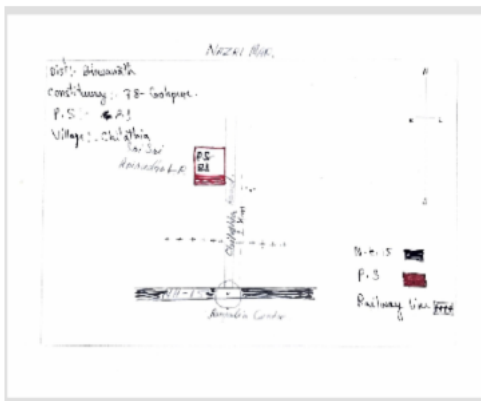

Nazri Naksha