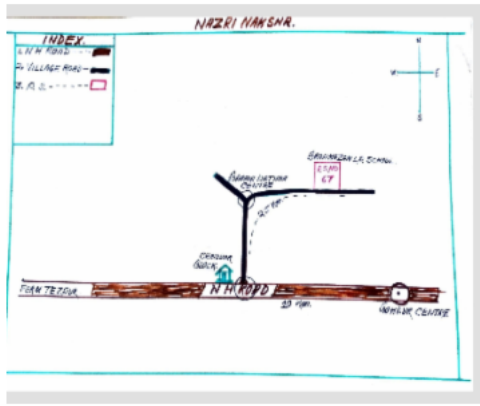

Nazri Naksha