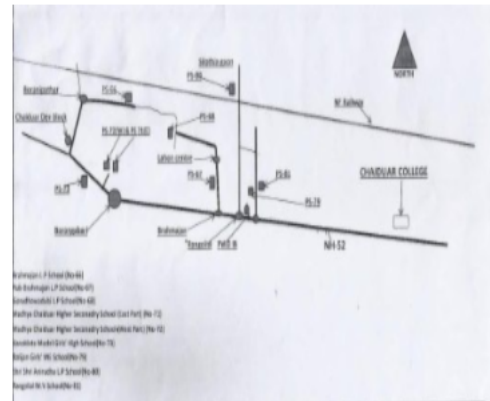

নিৰ্বাচক পঞ্জীয়ন বিষয়াৰ স্বাক্ষৰ

Nazri Naksha

Google Map View

Polling Station Building Front View

ভোটগ্ৰহন কেন্দ্ৰৰ সন্মুখৰ দৃশ্য

Cad View

Key MAP View

1 নাম : তৰাই বৰুৱা স্বামীৰ নাম: শ্ৰীভূবন বৰুৱা ঘৰ নং : ১ বয়স : 65 লিঙ্গ : মহিলা	HGC6634577 ফটো উপলব্ধ	2 নাম : বিচিত্ৰা বৰুৱা স্বামীৰ নাম: টুটুল বৰুৱা ঘৰ নং : 1 বয়স : 44 লিঙ্গ : মহিলা	HGC0608646 ফটো উপলব্ধ	3 নাম : মালতি বৰুৱা স্বামীৰ নাম: দেবী বৰুৱা ঘৰ নং : ১ক বয়স : 38 লিঙ্গ : মহিলা	HGC6634599 ফটো উপলব্ধ
4 নাম : টুটুল বৰুৱা পিতাৰ নাম: ভূবন বৰুৱা ঘৰ নং : ১ বয়স : 38 লিঙ্গ : পুৰুষ	HGC6634602 ফটো উপলব্ধ	5 নাম : মমী বৰুৱা পিতাৰ নাম: ভূবন বৰুৱা ঘৰ নং : ১ বয়স : 38 লিঙ্গ : মহিলা	HGC6634613 ফটো উপলব্ধ	6 নাম : দেব বৰুৱা পিতাৰ নাম: শ্ৰীভূবন বৰুৱা ঘৰ নং : ১ক বয়স : 40 লিঙ্গ : পুৰুষ	HGC6634588 ফটো উপলব্ধ
7 নাম : তুলসী দাস পিতাৰ নাম: কোমল দাস ঘৰ নং : ২ বয়স : 77 লিঙ্গ : পুৰুষ	HGC6634635 ফটো উপলব্ধ	8 নাম : জুন দাস স্বামীৰ নাম: তুলসী দাস ঘৰ নং : ২ বয়স : 65 লিঙ্গ : মহিলা	HGC6634646 ফটো উপলব্ধ	9 নাম : সুজেন্দ দাস পিতাৰ নাম: তুলসী দাস ঘৰ নং : ২ বয়স : 41 লিঙ্গ : পুৰুষ	HGC6634657 ফটো উপলব্ধ
10 নাম : মুকুট দাস পিতাৰ নাম: তুলসী দাস ঘৰ নং : ২ বয়স : 38 লিঙ্গ : পুৰুষ	HGC6634668 ফটো উপলব্ধ	11 নাম : জানমনি দাস স্বামীৰ নাম: সুজেন্দ দাস ঘৰ নং : 02 বয়স : 28 লিঙ্গ : মহিলা	PWX0045997 ফটো উপলব্ধ	12 নাম : লিখ বৰুৱা পিতাৰ নাম: ডিম্বেশ্বৰ বৰুৱা ঘৰ নং : ৩ বয়স : 50 লিঙ্গ : পুৰুষ	HGC6634679 ফটো উপলব্ধ
13 নাম : দুল বৰুৱা পিতাৰ নাম: ডিম্বেশ্বৰ বৰুৱা ঘৰ নং : ৩ বয়স : 45 লিঙ্গ : মহিলা	HGC6634680 ফটো উপলব্ধ	14 নাম : মলয়া বৰুৱা স্বামীৰ নাম: লিখ বৰুৱা ঘৰ নং : ৩ বয়স : 41 লিঙ্গ : মহিলা	HGC6634691 ফটো উপলব্ধ	15 নাম : ভদ্র বৰুৱা পিতাৰ নাম: ডিম্বেশ্বৰ বৰুৱা ঘৰ নং : ৪ বয়স : 60 লিঙ্গ : পুৰুষ	HGC6634704 ফটো উপলব্ধ
16 নাম : নিতুল বৰুৱা পিতাৰ নাম: ভদ্র বৰুৱা ঘৰ নং : ৪ বয়স : 45 লিঙ্গ : পুৰুষ	HGC6634726 ফটো উপলব্ধ	17 নাম : মৃদুল বৰুৱা পিতাৰ নাম: ভোগেশ্বৰ বৰুৱা ঘৰ নং : ৪ বয়স : 41 লিঙ্গ : পুৰুষ	HGC6634737 ফটো উপলব্ধ	18 নাম : বাবুল বৰুৱা পিতাৰ নাম: ভদ্র বৰুৱা ঘৰ নং : ৪ বয়স : 35 লিঙ্গ : পুৰুষ	HGC6634748 ফটো উপলব্ধ
19 নাম : মনিকা বৰুৱা ফকন স্বামীৰ নাম: নিতুল বৰুৱা ঘৰ নং : ৪ বয়স : 30 লিঙ্গ : মহিলা	HGC0127217 ফটো উপলব্ধ	20 নাম : কাজল বৰুৱা স্বামীৰ নাম: মৃদুল বৰুৱা ঘৰ নং : 4 বয়স : 29 লিঙ্গ : মহিলা	HGC1359140 ফটো উপলব্ধ	21 নাম : দিনা চাহ স্বামীৰ নাম: চুৰামন চাহ ঘৰ নং : ৫ বয়স : 55 লিঙ্গ : মহিলা	HGC6634760 ফটো উপলব্ধ
22 নাম : মনোজ চাহ পিতাৰ নাম: চুৰামন চাহ ঘৰ নং : ৫ বয়স : 34 লিঙ্গ : পুৰুষ	HGC6634782 ফটো উপলব্ধ	23 নাম : মাইন চাহ পিতাৰ নাম: চুৰামন চাহ ঘৰ নং : 5 বয়স : 23 লিঙ্গ : মহিলা	PWX0079236 ফটো উপলব্ধ	24 নাম : মাংলী চাহ স্বামীৰ নাম: ৰামনাথ চাহ ঘৰ নং : ৬ বয়স : 58 লিঙ্গ : মহিলা	HGC6634793 ফটো উপলব্ধ
25 নাম : ৰামলাল চাহ পিতাৰ নাম: ৰামনাথ চাহ ঘৰ নং : ৬ বয়স : 42 লিঙ্গ : পুৰুষ	HGC6634817 ফটো উপলব্ধ	26 নাম : শ্যামলাল চাহ পিতাৰ নাম: ৰামনাথ চাহ ঘৰ নং : ৬ বয়স : 39 লিঙ্গ : পুৰুষ	HGC6634806 ফটো উপলব্ধ	27 নাম : জোনালী চাহ স্বামীৰ নাম: ৰামলাল চাহ ঘৰ নং : ৬ বয়স : 38 লিঙ্গ : মহিলা	HGC6634828 ফটো উপলব্ধ
28 নাম : মামণি গোড চাহ স্বামীৰ নাম: শ্যামল চাহ ঘৰ নং : 6 বয়স : 33 লিঙ্গ : মহিলা	HGC0620815 ফটো উপলব্ধ	29 নাম : ৰুপেন চাহ পিতাৰ নাম: ৰামলাল চাহ ঘৰ নং : 6 বয়স : 25 লিঙ্গ : পুৰুষ	HGC0535401 ফটো উপলব্ধ	30 নাম : গণেশ দাস পিতাৰ নাম: গোপাল দাস ঘৰ নং : ৭ বয়স : 53 লিঙ্গ : পুৰুষ	HGC6634839 ফটো উপলব্ধ