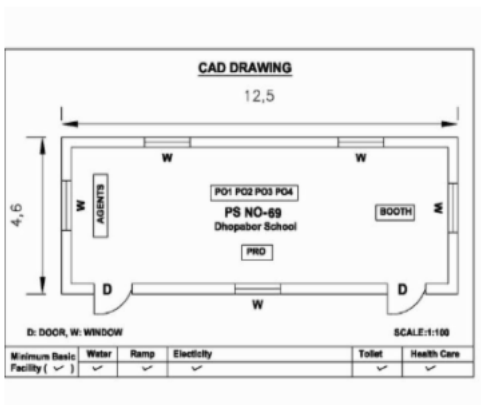

নিৰ্বাচক পঞ্জীয়ন বিষয়াৰ স্বাক্ষৰ

Nazri Naksha

Google Map View

Polling Station Building Front View

ভোটগ্ৰহন কেন্দ্ৰৰ সন্মুখৰ দৃশ্য

Cad View

Key MAP View

|   |                          |   |                          |   |                          |
|---|--------------------------|---|--------------------------|---|--------------------------|
| 1<br>নাম : মহেশ্বৰী সন্দিকৈ<br>স্বামীৰ নাম : থানেশ্বৰ সন্দিকৈ<br>ঘৰ নং : ১<br>বয়স : 66 লিঙ্গ : মহিলা | HGC6834566<br>ফটো উপলব্ধ | 2<br>নাম : নীল হানডিক<br>পিতাৰ নাম : থানেশ্বৰ সন্দিকৈ<br>ঘৰ নং : ১<br>বয়স : 45 লিঙ্গ : পুৰুষ       | HGC6834577<br>ফটো উপলব্ধ | 3<br>নাম : পঙ্কজ সন্দিকৈ<br>পিতাৰ নাম : থানেশ্বৰ সন্দিকৈ<br>ঘৰ নং : ১<br>বয়স : 40 লিঙ্গ : পুৰুষ    | HGC6834588<br>ফটো উপলব্ধ |
| 4<br>নাম : ৰুমি সন্দিকৈ<br>স্বামীৰ নাম : নীল সন্দিকৈ<br>ঘৰ নং : ১<br>বয়স : 37 লিঙ্গ : মহিলা          | HGC6834602<br>ফটো উপলব্ধ | 5<br>নাম : জীনা সন্দিকৈ গুণৈ<br>স্বামীৰ নাম : পঙ্কজ সন্দিকৈ<br>ঘৰ নং : ১<br>বয়স : 37 লিঙ্গ : মহিলা | HGC6834599<br>ফটো উপলব্ধ | R 6<br>নাম : অঞ্জু দেৱী<br>পিতাৰ নাম : নৰ বাহাদুৰ মগৰ<br>ঘৰ নং : ১<br>বয়স : 34 লিঙ্গ : মহিলা       | HGC6834613<br>ফটো উপলব্ধ |
| 7<br>নাম : আদিত্য সন্দিকৈ<br>পিতাৰ নাম : খগেন সন্দিকৈ<br>ঘৰ নং : 1 কু<br>বয়স : 23 লিঙ্গ : পুৰুষ      | HGC1144344<br>ফটো উপলব্ধ | 8<br>নাম : গীতা সন্দিকৈ<br>স্বামীৰ নাম : খগেন সন্দিকৈ<br>ঘৰ নং : ১ কু<br>বয়স : 51 লিঙ্গ : মহিলা    | HGC6834635<br>ফটো উপলব্ধ | 9<br>নাম : খগেন সন্দিকৈ<br>পিতাৰ নাম : থানেশ্বৰ সন্দিকৈ<br>ঘৰ নং : ১ কু<br>বয়স : 48 লিঙ্গ : পুৰুষ  | HGC6834624<br>ফটো উপলব্ধ |
| 10<br>নাম : অৰিনাশ সন্দিকৈ<br>পিতাৰ নাম : খগেন সন্দিকৈ<br>ঘৰ নং : ১ কু<br>বয়স : 30 লিঙ্গ : পুৰুষ     | HGC2322954<br>ফটো উপলব্ধ | 11<br>নাম : অকন্তি লাহন<br>পিতাৰ নাম : ধমেশ্বৰ লাহন<br>ঘৰ নং : ২<br>বয়স : 49 লিঙ্গ : মহিলা         | HGC6834668<br>ফটো উপলব্ধ | 12<br>নাম : ৰুমী লাহন<br>পিতাৰ নাম : হেম লাহন<br>ঘৰ নং : ২<br>বয়স : 27 লিঙ্গ : মহিলা               | HGC0300095<br>ফটো উপলব্ধ |
| 13<br>নাম : সোনাৰাম লাহন<br>পিতাৰ নাম : ধমেশ্বৰ লাহন<br>ঘৰ নং : 2খ<br>বয়স : 49 লিঙ্গ : পুৰুষ         | HGC6834715<br>ফটো উপলব্ধ | 14<br>নাম : পূৰ্বী লাহন<br>স্বামীৰ নাম : সোনাৰাম লাহন<br>ঘৰ নং : 2খ<br>বয়স : 42 লিঙ্গ : মহিলা      | HGC6834726<br>ফটো উপলব্ধ | 15<br>নাম : শংকৰ জ্যোতি লাহন<br>পিতাৰ নাম : সোনাৰাম লাহন<br>ঘৰ নং : 2খ<br>বয়স : 21 লিঙ্গ : পুৰুষ   | HGC3459310<br>ফটো উপলব্ধ |
| 16<br>নাম : হেমচন্দ্ৰ লাহন<br>পিতাৰ নাম : ধমেশ্বৰ লাহন<br>ঘৰ নং : ২ কু<br>বয়স : 66 লিঙ্গ : পুৰুষ     | HGC6834679<br>ফটো উপলব্ধ | 17<br>নাম : চম্পা লাহন<br>স্বামীৰ নাম : হেমচন্দ্ৰ লাহন<br>ঘৰ নং : ২ কু<br>বয়স : 56 লিঙ্গ : মহিলা   | HGC6834680<br>ফটো উপলব্ধ | 18<br>নাম : চুমি লাহন<br>পিতাৰ নাম : হেম লাহন<br>ঘৰ নং : ২ কু<br>বয়স : 30 লিঙ্গ : মহিলা            | HGC2322965<br>ফটো উপলব্ধ |
| 19<br>নাম : প্ৰতিমা লাহন<br>স্বামীৰ নাম : বিৰেন লাহন<br>ঘৰ নং : ৩<br>বয়স : 46 লিঙ্গ : মহিলা          | HGC6834759<br>ফটো উপলব্ধ | 20<br>নাম : মৃদল লাহন<br>মাতৃৰ নাম : প্ৰতিমা লাহন<br>ঘৰ নং : ৩<br>বয়স : 35 লিঙ্গ : পুৰুষ           | HGC6834760<br>ফটো উপলব্ধ | 21<br>নাম : বন্তি লাহন<br>পিতাৰ নাম : বিৰেন লাহন<br>ঘৰ নং : ৩<br>বয়স : 30 লিঙ্গ : মহিলা            | HGC6837612<br>ফটো উপলব্ধ |
| 22<br>নাম : বৃন্দা লাহন<br>পিতাৰ নাম : ৰমেন লাহন<br>ঘৰ নং : ৩ কু<br>বয়স : 27 লিঙ্গ : মহিলা           | HGC0275610<br>ফটো উপলব্ধ | 23<br>নাম : তৰামাই লাহন<br>স্বামীৰ নাম : ৰমেন লাহন<br>ঘৰ নং : ৩ কু<br>বয়স : 55 লিঙ্গ : মহিলা       | HGC6834793<br>ফটো উপলব্ধ | 24<br>নাম : ৰমেন লাহন<br>পিতাৰ নাম : উমাকান্ত লাহন<br>ঘৰ নং : ৩ কু<br>বয়স : 50 লিঙ্গ : পুৰুষ       | HGC6834782<br>ফটো উপলব্ধ |
| 25<br>নাম : দীজেন লাহন<br>পিতাৰ নাম : উমাকান্ত লাহন<br>ঘৰ নং : ৩খ<br>বয়স : 48 লিঙ্গ : পুৰুষ          | HGC6834806<br>ফটো উপলব্ধ | 26<br>নাম : নিজৰা লাহন<br>স্বামীৰ নাম : দীজেন লাহন<br>ঘৰ নং : ৩খ<br>বয়স : 41 লিঙ্গ : মহিলা         | HGC6834817<br>ফটো উপলব্ধ | 27<br>নাম : ত্ৰিদিপ লাহন<br>পিতাৰ নাম : ৰমেন লাহন<br>ঘৰ নং : ৩ কু<br>বয়স : 33 লিঙ্গ : পুৰুষ        | HGC6834771<br>ফটো উপলব্ধ |
| 28<br>নাম : কল্পনা সন্দিকৈ<br>পিতাৰ নাম : লীলাধৰ সন্দিকৈ<br>ঘৰ নং : 8<br>বয়স : 45 লিঙ্গ : মহিলা      | HGC6834828<br>ফটো উপলব্ধ | 29<br>নাম : পৰাগ সন্দিকৈ<br>পিতাৰ নাম : প্ৰদীপ সন্দিকৈ<br>ঘৰ নং : 4 কু<br>বয়স : 21 লিঙ্গ : পুৰুষ   | PWX0020099<br>ফটো উপলব্ধ | 30<br>নাম : প্ৰদীপ সন্দিকৈ<br>পিতাৰ নাম : লীলাধৰ সন্দিকৈ<br>ঘৰ নং : 8 কু<br>বয়স : 50 লিঙ্গ : পুৰুষ | HGC6834839<br>ফটো উপলব্ধ |