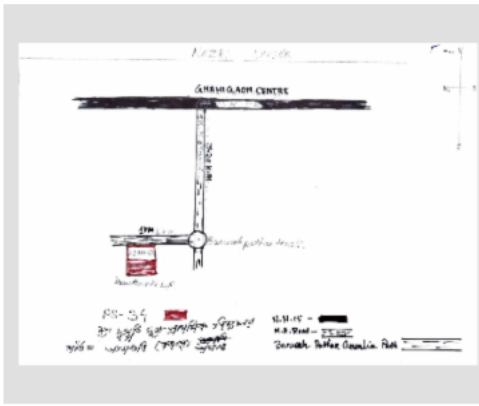

নিৰ্বাচক পঞ্জীয়ন বিষয়াৰ স্বাক্ষৰ

Nazri Naksha

Google Map View

Polling Station Building Front View

ভোট কেন্দ্ৰৰ সন্মুখৰ দৃশ্য

Cad View

Key MAP View

<p>1 নাম : মঃ সৰ্ববত আলি পিতাৰ নাম: বুচমত আলি ঘৰ নং : 1 বয়স : 68 লিঙ্গ : পুৰুষ</p> <p>HGC3434568</p> <p>ফটো উপলব্ধ</p>	<p>2 নাম : সলেহা খাটুন স্বামীৰ নাম: মঃ সৰ্ববত আলি ঘৰ নং : 1 বয়স : 52 লিঙ্গ : মহিলা</p> <p>HGC3434579</p> <p>ফটো উপলব্ধ</p>	<p>3 নাম : মঃ আব্দুল ছালাম পিতাৰ নাম: মঃ সৰ্ববত আলি ঘৰ নং : 1 বয়স : 43 লিঙ্গ : পুৰুষ</p> <p>HGC3434604</p> <p>ফটো উপলব্ধ</p>
<p>4 নাম : আবু কালাম পিতাৰ নাম: মঃ সৰ্ববত আলি ঘৰ নং : 1 বয়স : 39 লিঙ্গ : পুৰুষ</p> <p>HGC3434580</p> <p>ফটো উপলব্ধ</p>	<p>5 নাম : বমিছা খাটুন স্বামীৰ নাম: মঃ আব্দুল ছালাম ঘৰ নং : 1 বয়স : 37 লিঙ্গ : মহিলা</p> <p>HGC3434615</p> <p>ফটো উপলব্ধ</p>	<p>6 নাম : ছামছুলদিন শেখ পিতাৰ নাম: মঃ সৰ্ববত আলি ঘৰ নং : 1 বয়স : 37 লিঙ্গ : পুৰুষ</p> <p>HGC3434591</p> <p>ফটো উপলব্ধ</p>
<p>7 নাম : মৰজিনা বেগম স্বামীৰ নাম: আবু কালাম ঘৰ নং : 1 বয়স : 36 লিঙ্গ : মহিলা</p> <p>HGC2299845</p> <p>ফটো উপলব্ধ</p>	<p>8 নাম : বদুৰ উদ্দিন আলি পিতাৰ নাম: সৰ্ববত আলি ঘৰ নং : 1 বয়স : 34 লিঙ্গ : পুৰুষ</p> <p>HGC2299812</p> <p>ফটো উপলব্ধ</p>	<p>9 নাম : ইন্দুচ আলি শেখ পিতাৰ নাম: সৰ্ববত আলি ঘৰ নং : 1 বয়স : 32 লিঙ্গ : পুৰুষ</p> <p>HGC2299823</p> <p>ফটো উপলব্ধ</p>
<p>10 নাম : বেজিনা বেগম স্বামীৰ নাম: চামছুলদিন শেখ ঘৰ নং : 1 বয়স : 30 লিঙ্গ : মহিলা</p> <p>HGC3445485</p> <p>ফটো উপলব্ধ</p>	<p>11 নাম : মজিদ আলি পিতাৰ নাম: চৰবত আলি ঘৰ নং : 1 বয়স : 29 লিঙ্গ : পুৰুষ</p> <p>HGC0407411</p> <p>ফটো উপলব্ধ</p>	<p>12 নাম : ফৰিদা বেগম স্বামীৰ নাম: বদুৰ উদ্দীন আলী ঘৰ নং : 01 বয়স : 29 লিঙ্গ : মহিলা</p> <p>HGC0633412</p> <p>ফটো উপলব্ধ</p>
<p>13 নাম : মুলক জ্ঞান খাতুন স্বামীৰ নাম: ইন্দুচ আলী শেখ ঘৰ নং : 01 বয়স : 27 লিঙ্গ : মহিলা</p> <p>HGC0632232</p> <p>ফটো উপলব্ধ</p>	<p>14 নাম : বফিদ আলী সেখ পিতাৰ নাম: আব্দুল ছালাম ঘৰ নং : 1 বয়স : 20 লিঙ্গ : পুৰুষ</p> <p>PWX0090613</p> <p>ফটো উপলব্ধ</p>	<p>15 নাম : মাচু খাটুন স্বামীৰ নাম: মঃ আলি শেখ ঘৰ নং : 3 বয়স : 64 লিঙ্গ : মহিলা</p> <p>HGC3434659</p> <p>ফটো উপলব্ধ</p>
<p>16 নাম : আবচৰ আলি পিতাৰ নাম: মঃ আলি শেখ ঘৰ নং : 3 বয়স : 45 লিঙ্গ : পুৰুষ</p> <p>HGC3434671</p> <p>ফটো উপলব্ধ</p>	<p>17 নাম : মহম্মদ কদুশ আলী পিতাৰ নাম: মঃ আলি শেখ ঘৰ নং : 3 বয়স : 42 লিঙ্গ : পুৰুষ</p> <p>HGC3434660</p> <p>ফটো উপলব্ধ</p>	<p>18 নাম : ছালমা খাতুন স্বামীৰ নাম: আবচৰ আলি ঘৰ নং : 3 বয়স : 40 লিঙ্গ : মহিলা</p> <p>HGC3434682</p> <p>ফটো উপলব্ধ</p>
<p>19 নাম : মৰজিনা বেগম স্বামীৰ নাম: কুদ্দুশ আলী ঘৰ নং : 3 বয়স : 31 লিঙ্গ : মহিলা</p> <p>HGC1126622</p> <p>ফটো উপলব্ধ</p>	<p>20 নাম : মঃ ইদ্দিশ আলি পিতাৰ নাম: মহম্মদ আলি ঘৰ নং : 3 বয়স : 27 লিঙ্গ : পুৰুষ</p> <p>HGC0301473</p> <p>ফটো উপলব্ধ</p>	<p>21 নাম : মঃ ছবিৰ আলি শেখ পিতাৰ নাম: মহম্মদ আলি শেখ ঘৰ নং : 3 বয়স : 27 লিঙ্গ : পুৰুষ</p> <p>HGC0301564</p> <p>ফটো উপলব্ধ</p>
<p>22 নাম : এৰক আলী পিতাৰ নাম: মাচু খাতুন ঘৰ নং : 3 বয়স : 23 লিঙ্গ : পুৰুষ</p> <p>PWX0090647</p> <p>ফটো উপলব্ধ</p>	<p>23 নাম : বহিমা খাতুন স্বামীৰ নাম: ইদ্দিশ আলি ঘৰ নং : 3 বয়স : 27 লিঙ্গ : মহিলা</p> <p>HGC0501866</p> <p>ফটো উপলব্ধ</p>	<p>24 নাম : মহঃ শাহাৰ আলী শেখ পিতাৰ নাম: মঃ বহিম আলি ঘৰ নং : 8 বয়স : 44 লিঙ্গ : পুৰুষ</p> <p>HGC3434693</p> <p>ফটো উপলব্ধ</p>
<p>25 নাম : মুন শেখ পিতাৰ নাম: মঃ বহিম শেখ ঘৰ নং : 8 বয়স : 41 লিঙ্গ : পুৰুষ</p> <p>HGC3434717</p> <p>ফটো উপলব্ধ</p>	<p>26 নাম : লিলো খাটুন স্বামীৰ নাম: মঃ চাহাব আলি ঘৰ নং : 8 বয়স : 38 লিঙ্গ : মহিলা</p> <p>HGC3434706</p> <p>ফটো উপলব্ধ</p>	<p>27 নাম : সাহানা খাতুন পিতাৰ নাম: সাহাব আলী ঘৰ নং : 4 বয়স : 27 লিঙ্গ : মহিলা</p> <p>PWX0090639</p> <p>ফটো উপলব্ধ</p>
<p>28 নাম : দিলাল সেখ পিতাৰ নাম: সাহা আলী সেখ ঘৰ নং : 4 বয়স : 22 লিঙ্গ : পুৰুষ</p> <p>PWX0090621</p> <p>ফটো উপলব্ধ</p>	<p>29 নাম : মঃ চুলতান আলি পিতাৰ নাম: আব্দুল নবী ঘৰ নং : 5 বয়স : 53 লিঙ্গ : পুৰুষ</p> <p>HGC3434728</p> <p>ফটো উপলব্ধ</p>	<p>30 নাম : শফিয়া বেগম স্বামীৰ নাম: ম চুলতান আলি ঘৰ নং : 5 বয়স : 37 লিঙ্গ : মহিলা</p> <p>HGC0502245</p> <p>ফটো উপলব্ধ</p>