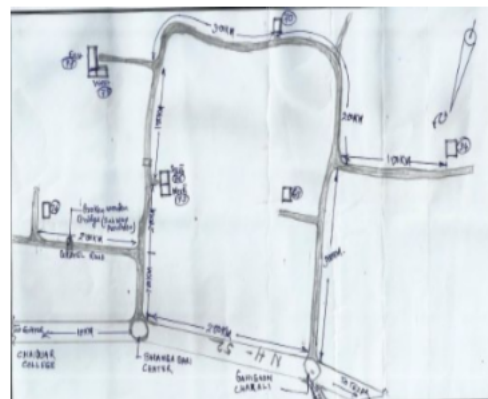

নিৰ্বাচক পঞ্জীয়ন বিষয়াৰ স্বাক্ষৰ

Nazri Naksha

Google Map View

Polling Station Building Front View

ভোট কেন্দ্ৰৰ সন্মুখৰ দৃশ্য

Cad View

Key MAP View

<p>1 নাম : মঃ সৰ্ববত আলি পিতাৰ নাম: বুচমত আলি ঘৰ নং : 1 বয়স : 68 লিঙ্গ : পুৰুষ</p> <p>HGC3434568</p> <p>ফটো উপলব্ধ</p>	<p>2 নাম : সলেহা খাটুন স্বামীৰ নাম: মঃ সৰ্ববত আলি ঘৰ নং : 1 বয়স : 52 লিঙ্গ : মহিলা</p> <p>HGC3434579</p> <p>ফটো উপলব্ধ</p>	<p>3 নাম : মঃ আব্দুল ছালাম পিতাৰ নাম: মঃ সৰ্ববত আলি ঘৰ নং : 1 বয়স : 43 লিঙ্গ : পুৰুষ</p> <p>HGC3434604</p> <p>ফটো উপলব্ধ</p>
<p>4 নাম : আবু কালাম পিতাৰ নাম: মঃ সৰ্ববত আলি ঘৰ নং : 1 বয়স : 39 লিঙ্গ : পুৰুষ</p> <p>HGC3434580</p> <p>ফটো উপলব্ধ</p>	<p>5 নাম : বমিছা খাটুন স্বামীৰ নাম: মঃ আব্দুল ছালাম ঘৰ নং : 1 বয়স : 37 লিঙ্গ : মহিলা</p> <p>HGC3434615</p> <p>ফটো উপলব্ধ</p>	<p>6 নাম : ছামছুলদিন শেখ পিতাৰ নাম: মঃ সৰ্ববত আলি ঘৰ নং : 1 বয়স : 37 লিঙ্গ : পুৰুষ</p> <p>HGC3434591</p> <p>ফটো উপলব্ধ</p>
<p>7 নাম : মৰজিনা বেগম স্বামীৰ নাম: আবু কালাম ঘৰ নং : 1 বয়স : 36 লিঙ্গ : মহিলা</p> <p>HGC2299845</p> <p>ফটো উপলব্ধ</p>	<p>8 নাম : বদুৰ উদ্দিন আলি পিতাৰ নাম: সৰ্ববত আলি ঘৰ নং : 1 বয়স : 34 লিঙ্গ : পুৰুষ</p> <p>HGC2299812</p> <p>ফটো উপলব্ধ</p>	<p>9 নাম : ইন্দুচ আলি শেখ পিতাৰ নাম: সৰ্ববত আলি ঘৰ নং : 1 বয়স : 32 লিঙ্গ : পুৰুষ</p> <p>HGC2299823</p> <p>ফটো উপলব্ধ</p>
<p>10 নাম : বেজিনা বেগম স্বামীৰ নাম: চামছুলদিন শেখ ঘৰ নং : 1 বয়স : 30 লিঙ্গ : মহিলা</p> <p>HGC3445485</p> <p>ফটো উপলব্ধ</p>	<p>11 নাম : মজিদ আলি পিতাৰ নাম: চৰবত আলি ঘৰ নং : 1 বয়স : 29 লিঙ্গ : পুৰুষ</p> <p>HGC0407411</p> <p>ফটো উপলব্ধ</p>	<p>12 নাম : ফৰিদা বেগম স্বামীৰ নাম: বদুৰ উদ্দীন আলী ঘৰ নং : 01 বয়স : 29 লিঙ্গ : মহিলা</p> <p>HGC0633412</p> <p>ফটো উপলব্ধ</p>
<p>13 নাম : মুলক জ্ঞান খাতুন স্বামীৰ নাম: ইন্দুচ আলী শেখ ঘৰ নং : 01 বয়স : 27 লিঙ্গ : মহিলা</p> <p>HGC0632232</p> <p>ফটো উপলব্ধ</p>	<p>14 নাম : বফিদ আলী সেখ পিতাৰ নাম: আব্দুল ছালাম ঘৰ নং : 1 বয়স : 20 লিঙ্গ : পুৰুষ</p> <p>PWX0090613</p> <p>ফটো উপলব্ধ</p>	<p>15 নাম : মাচু খাটুন স্বামীৰ নাম: মঃ আলি শেখ ঘৰ নং : 3 বয়স : 64 লিঙ্গ : মহিলা</p> <p>HGC3434659</p> <p>ফটো উপলব্ধ</p>
<p>16 নাম : আবচৰ আলি পিতাৰ নাম: মঃ আলি শেখ ঘৰ নং : 3 বয়স : 45 লিঙ্গ : পুৰুষ</p> <p>HGC3434671</p> <p>ফটো উপলব্ধ</p>	<p>17 নাম : মহম্মদ কদুশ আলী পিতাৰ নাম: মঃ আলি শেখ ঘৰ নং : 3 বয়স : 42 লিঙ্গ : পুৰুষ</p> <p>HGC3434660</p> <p>ফটো উপলব্ধ</p>	<p>18 নাম : ছালমা খাতুন স্বামীৰ নাম: আবচৰ আলি ঘৰ নং : 3 বয়স : 40 লিঙ্গ : মহিলা</p> <p>HGC3434682</p> <p>ফটো উপলব্ধ</p>
<p>19 নাম : মৰজিনা বেগম স্বামীৰ নাম: কুদ্দুশ আলী ঘৰ নং : 3 বয়স : 31 লিঙ্গ : মহিলা</p> <p>HGC1126622</p> <p>ফটো উপলব্ধ</p>	<p>20 নাম : মঃ ইদ্দিশ আলি পিতাৰ নাম: মহম্মদ আলি ঘৰ নং : 3 বয়স : 27 লিঙ্গ : পুৰুষ</p> <p>HGC0301473</p> <p>ফটো উপলব্ধ</p>	<p>21 নাম : মঃ ছবিৰ আলি শেখ পিতাৰ নাম: মহম্মদ আলি শেখ ঘৰ নং : 3 বয়স : 27 লিঙ্গ : পুৰুষ</p> <p>HGC0301564</p> <p>ফটো উপলব্ধ</p>
<p>22 নাম : এৰক আলী পিতাৰ নাম: মাচু খাতুন ঘৰ নং : 3 বয়স : 23 লিঙ্গ : পুৰুষ</p> <p>PWX0090647</p> <p>ফটো উপলব্ধ</p>	<p>23 নাম : বহিমা খাতুন স্বামীৰ নাম: ইদ্দিশ আলি ঘৰ নং : 3 বয়স : 27 লিঙ্গ : মহিলা</p> <p>HGC0501866</p> <p>ফটো উপলব্ধ</p>	<p>24 নাম : মহঃ শাহাৰ আলী শেখ পিতাৰ নাম: মঃ বহিম আলি ঘৰ নং : 8 বয়স : 44 লিঙ্গ : পুৰুষ</p> <p>HGC3434693</p> <p>ফটো উপলব্ধ</p>
<p>25 নাম : মুন শেখ পিতাৰ নাম: মঃ বহিম শেখ ঘৰ নং : 8 বয়স : 41 লিঙ্গ : পুৰুষ</p> <p>HGC3434717</p> <p>ফটো উপলব্ধ</p>	<p>26 নাম : লিলো খাটুন স্বামীৰ নাম: মঃ চাহাব আলি ঘৰ নং : 8 বয়স : 38 লিঙ্গ : মহিলা</p> <p>HGC3434706</p> <p>ফটো উপলব্ধ</p>	<p>27 নাম : সাহানা খাতুন পিতাৰ নাম: সাহাব আলী ঘৰ নং : 4 বয়স : 27 লিঙ্গ : মহিলা</p> <p>PWX0090639</p> <p>ফটো উপলব্ধ</p>
<p>28 নাম : দিলাল সেখ পিতাৰ নাম: সাহা আলী সেখ ঘৰ নং : 4 বয়স : 22 লিঙ্গ : পুৰুষ</p> <p>PWX0090621</p> <p>ফটো উপলব্ধ</p>	<p>29 নাম : মঃ চুলতান আলি পিতাৰ নাম: আব্দুল নবী ঘৰ নং : 5 বয়স : 53 লিঙ্গ : পুৰুষ</p> <p>HGC3434728</p> <p>ফটো উপলব্ধ</p>	<p>30 নাম : শফিয়া বেগম স্বামীৰ নাম: ম চুলতান আলি ঘৰ নং : 5 বয়স : 37 লিঙ্গ : মহিলা</p> <p>HGC0502245</p> <p>ফটো উপলব্ধ</p>