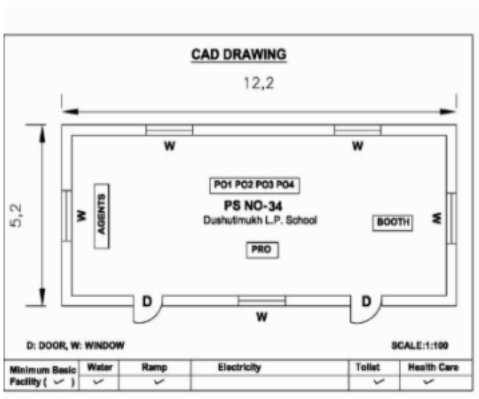

নিৰ্বাচক পঞ্জীয়ন বিষয়াৰ স্বাক্ষৰ

Nazri Naksha

Google Map View

Polling Station Building Front View

ভোট কেন্দ্ৰৰ সন্মুখৰ দৃশ্য

Cad View

Key MAP View

<p>1 নাম : মঃ সৰ্ববত আলি পিতাৰ নাম: বুচমত আলি ঘৰ নং : 1 বয়স : 68 লিঙ্গ : পুৰুষ</p> <p>HGC3434568</p> <p>ফটো উপলব্ধ</p>	<p>2 নাম : সলেহা খাটুন স্বামীৰ নাম: মঃ সৰ্ববত আলি ঘৰ নং : 1 বয়স : 52 লিঙ্গ : মহিলা</p> <p>HGC3434579</p> <p>ফটো উপলব্ধ</p>	<p>3 নাম : মঃ আব্দুল ছালাম পিতাৰ নাম: মঃ সৰ্ববত আলি ঘৰ নং : 1 বয়স : 43 লিঙ্গ : পুৰুষ</p> <p>HGC3434604</p> <p>ফটো উপলব্ধ</p>
<p>4 নাম : আবু কালাম পিতাৰ নাম: মঃ সৰ্ববত আলি ঘৰ নং : 1 বয়স : 39 লিঙ্গ : পুৰুষ</p> <p>HGC3434580</p> <p>ফটো উপলব্ধ</p>	<p>5 নাম : বমিছা খাটুন স্বামীৰ নাম: মঃ আব্দুল ছালাম ঘৰ নং : 1 বয়স : 37 লিঙ্গ : মহিলা</p> <p>HGC3434615</p> <p>ফটো উপলব্ধ</p>	<p>6 নাম : ছামছুলদিন শেখ পিতাৰ নাম: মঃ সৰ্ববত আলি ঘৰ নং : 1 বয়স : 37 লিঙ্গ : পুৰুষ</p> <p>HGC3434591</p> <p>ফটো উপলব্ধ</p>
<p>7 নাম : মৰজিনা বেগম স্বামীৰ নাম: আবু কালাম ঘৰ নং : 1 বয়স : 36 লিঙ্গ : মহিলা</p> <p>HGC2299845</p> <p>ফটো উপলব্ধ</p>	<p>8 নাম : বদুৰ উদ্দিন আলি পিতাৰ নাম: সৰ্ববত আলি ঘৰ নং : 1 বয়স : 34 লিঙ্গ : পুৰুষ</p> <p>HGC2299812</p> <p>ফটো উপলব্ধ</p>	<p>9 নাম : ইন্দুচ আলি শেখ পিতাৰ নাম: সৰ্ববত আলি ঘৰ নং : 1 বয়স : 32 লিঙ্গ : পুৰুষ</p> <p>HGC2299823</p> <p>ফটো উপলব্ধ</p>
<p>10 নাম : বেজিনা বেগম স্বামীৰ নাম: চামছুলদিন শেখ ঘৰ নং : 1 বয়স : 30 লিঙ্গ : মহিলা</p> <p>HGC3445485</p> <p>ফটো উপলব্ধ</p>	<p>11 নাম : মজিদ আলি পিতাৰ নাম: চৰবত আলি ঘৰ নং : 1 বয়স : 29 লিঙ্গ : পুৰুষ</p> <p>HGC0407411</p> <p>ফটো উপলব্ধ</p>	<p>12 নাম : ফৰিদা বেগম স্বামীৰ নাম: বদুৰ উদ্দীন আলী ঘৰ নং : 01 বয়স : 29 লিঙ্গ : মহিলা</p> <p>HGC0633412</p> <p>ফটো উপলব্ধ</p>
<p>13 নাম : মুলক জ্ঞান খাতুন স্বামীৰ নাম: ইন্দুচ আলী শেখ ঘৰ নং : 01 বয়স : 27 লিঙ্গ : মহিলা</p> <p>HGC0632232</p> <p>ফটো উপলব্ধ</p>	<p>14 নাম : বফিদ আলী সেখ পিতাৰ নাম: আব্দুল ছালাম ঘৰ নং : 1 বয়স : 20 লিঙ্গ : পুৰুষ</p> <p>PWX0090613</p> <p>ফটো উপলব্ধ</p>	<p>15 নাম : মাচু খাটুন স্বামীৰ নাম: মঃ আলি শেখ ঘৰ নং : 3 বয়স : 64 লিঙ্গ : মহিলা</p> <p>HGC3434659</p> <p>ফটো উপলব্ধ</p>
<p>16 নাম : আবচৰ আলি পিতাৰ নাম: মঃ আলি শেখ ঘৰ নং : 3 বয়স : 45 লিঙ্গ : পুৰুষ</p> <p>HGC3434671</p> <p>ফটো উপলব্ধ</p>	<p>17 নাম : মহম্মদ কদুশ আলী পিতাৰ নাম: মঃ আলি শেখ ঘৰ নং : 3 বয়স : 42 লিঙ্গ : পুৰুষ</p> <p>HGC3434660</p> <p>ফটো উপলব্ধ</p>	<p>18 নাম : ছালমা খাতুন স্বামীৰ নাম: আবচৰ আলি ঘৰ নং : 3 বয়স : 40 লিঙ্গ : মহিলা</p> <p>HGC3434682</p> <p>ফটো উপলব্ধ</p>
<p>19 নাম : মৰজিনা বেগম স্বামীৰ নাম: কুদ্দুশ আলী ঘৰ নং : 3 বয়স : 31 লিঙ্গ : মহিলা</p> <p>HGC1126622</p> <p>ফটো উপলব্ধ</p>	<p>20 নাম : মঃ ইদ্দিশ আলি পিতাৰ নাম: মহম্মদ আলি ঘৰ নং : 3 বয়স : 27 লিঙ্গ : পুৰুষ</p> <p>HGC0301473</p> <p>ফটো উপলব্ধ</p>	<p>21 নাম : মঃ ছবিৰ আলি শেখ পিতাৰ নাম: মহম্মদ আলি শেখ ঘৰ নং : 3 বয়স : 27 লিঙ্গ : পুৰুষ</p> <p>HGC0301564</p> <p>ফটো উপলব্ধ</p>
<p>22 নাম : এৰক আলী পিতাৰ নাম: মাচু খাতুন ঘৰ নং : 3 বয়স : 23 লিঙ্গ : পুৰুষ</p> <p>PWX0090647</p> <p>ফটো উপলব্ধ</p>	<p>23 নাম : বহিমা খাতুন স্বামীৰ নাম: ইদ্দিশ আলি ঘৰ নং : 3 বয়স : 27 লিঙ্গ : মহিলা</p> <p>HGC0501866</p> <p>ফটো উপলব্ধ</p>	<p>24 নাম : মহঃ শাহাৰ আলী শেখ পিতাৰ নাম: মঃ বহিম আলি ঘৰ নং : 8 বয়স : 44 লিঙ্গ : পুৰুষ</p> <p>HGC3434693</p> <p>ফটো উপলব্ধ</p>
<p>25 নাম : মুন শেখ পিতাৰ নাম: মঃ বহিম শেখ ঘৰ নং : 8 বয়স : 41 লিঙ্গ : পুৰুষ</p> <p>HGC3434717</p> <p>ফটো উপলব্ধ</p>	<p>26 নাম : লিলো খাটুন স্বামীৰ নাম: মঃ চাহাব আলি ঘৰ নং : 8 বয়স : 38 লিঙ্গ : মহিলা</p> <p>HGC3434706</p> <p>ফটো উপলব্ধ</p>	<p>27 নাম : সাহানা খাতুন পিতাৰ নাম: সাহাব আলী ঘৰ নং : 4 বয়স : 27 লিঙ্গ : মহিলা</p> <p>PWX0090639</p> <p>ফটো উপলব্ধ</p>
<p>28 নাম : দিলাল সেখ পিতাৰ নাম: সাহা আলী সেখ ঘৰ নং : 4 বয়স : 22 লিঙ্গ : পুৰুষ</p> <p>PWX0090621</p> <p>ফটো উপলব্ধ</p>	<p>29 নাম : মঃ চুলতান আলি পিতাৰ নাম: আব্দুল নবী ঘৰ নং : 5 বয়স : 53 লিঙ্গ : পুৰুষ</p> <p>HGC3434728</p> <p>ফটো উপলব্ধ</p>	<p>30 নাম : শফিয়া বেগম স্বামীৰ নাম: ম চুলতান আলি ঘৰ নং : 5 বয়স : 37 লিঙ্গ : মহিলা</p> <p>HGC0502245</p> <p>ফটো উপলব্ধ</p>