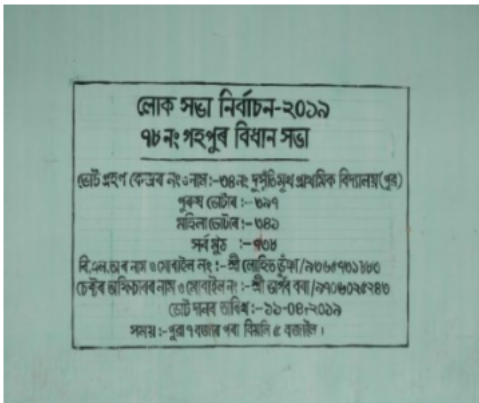

নিৰ্বাচক পঞ্জীয়ন বিষয়াৰ স্বাক্ষৰ

Nazri Naksha

Google Map View

Polling Station Building Front View

ভোট কেন্দ্ৰৰ সন্মুখৰ দৃশ্য

Cad View

Key MAP View

<p>1 নাম : মঃ সৰ্ববত আলি পিতাৰ নাম: বুচমত আলি ঘৰ নং : 1 বয়স : 68 লিঙ্গ : পুৰুষ</p> <p>HGC3434568</p> <p>ফটো উপলব্ধ</p>	<p>2 নাম : সলেহা খাটুন স্বামীৰ নাম: মঃ সৰ্ববত আলি ঘৰ নং : 1 বয়স : 52 লিঙ্গ : মহিলা</p> <p>HGC3434579</p> <p>ফটো উপলব্ধ</p>	<p>3 নাম : মঃ আব্দুল ছালাম পিতাৰ নাম: মঃ সৰ্ববত আলি ঘৰ নং : 1 বয়স : 43 লিঙ্গ : পুৰুষ</p> <p>HGC3434604</p> <p>ফটো উপলব্ধ</p>
<p>4 নাম : আবু কালাম পিতাৰ নাম: মঃ সৰ্ববত আলি ঘৰ নং : 1 বয়স : 39 লিঙ্গ : পুৰুষ</p> <p>HGC3434580</p> <p>ফটো উপলব্ধ</p>	<p>5 নাম : বমিছা খাটুন স্বামীৰ নাম: মঃ আব্দুল ছালাম ঘৰ নং : 1 বয়স : 37 লিঙ্গ : মহিলা</p> <p>HGC3434615</p> <p>ফটো উপলব্ধ</p>	<p>6 নাম : ছামছুলদিন শেখ পিতাৰ নাম: মঃ সৰ্ববত আলি ঘৰ নং : 1 বয়স : 37 লিঙ্গ : পুৰুষ</p> <p>HGC3434591</p> <p>ফটো উপলব্ধ</p>
<p>7 নাম : মৰজিনা বেগম স্বামীৰ নাম: আবু কালাম ঘৰ নং : 1 বয়স : 36 লিঙ্গ : মহিলা</p> <p>HGC2299845</p> <p>ফটো উপলব্ধ</p>	<p>8 নাম : বদুৰ উদ্দিন আলি পিতাৰ নাম: সৰ্ববত আলি ঘৰ নং : 1 বয়স : 34 লিঙ্গ : পুৰুষ</p> <p>HGC2299812</p> <p>ফটো উপলব্ধ</p>	<p>9 নাম : ইন্দুচ আলি শেখ পিতাৰ নাম: সৰ্ববত আলি ঘৰ নং : 1 বয়স : 32 লিঙ্গ : পুৰুষ</p> <p>HGC2299823</p> <p>ফটো উপলব্ধ</p>
<p>10 নাম : বেজিনা বেগম স্বামীৰ নাম: চামছুলদিন শেখ ঘৰ নং : 1 বয়স : 30 লিঙ্গ : মহিলা</p> <p>HGC3445485</p> <p>ফটো উপলব্ধ</p>	<p>11 নাম : মজিদ আলি পিতাৰ নাম: চৰবত আলি ঘৰ নং : 1 বয়স : 29 লিঙ্গ : পুৰুষ</p> <p>HGC0407411</p> <p>ফটো উপলব্ধ</p>	<p>12 নাম : ফৰিদা বেগম স্বামীৰ নাম: বদুৰ উদ্দীন আলী ঘৰ নং : 01 বয়স : 29 লিঙ্গ : মহিলা</p> <p>HGC0633412</p> <p>ফটো উপলব্ধ</p>
<p>13 নাম : মুলক জ্ঞান খাতুন স্বামীৰ নাম: ইন্দুচ আলী শেখ ঘৰ নং : 01 বয়স : 27 লিঙ্গ : মহিলা</p> <p>HGC0632232</p> <p>ফটো উপলব্ধ</p>	<p>14 নাম : বফিদ আলী সেখ পিতাৰ নাম: আব্দুল ছালাম ঘৰ নং : 1 বয়স : 20 লিঙ্গ : পুৰুষ</p> <p>PWX0090613</p> <p>ফটো উপলব্ধ</p>	<p>15 নাম : মাচু খাটুন স্বামীৰ নাম: মঃ আলি শেখ ঘৰ নং : 3 বয়স : 64 লিঙ্গ : মহিলা</p> <p>HGC3434659</p> <p>ফটো উপলব্ধ</p>
<p>16 নাম : আবচৰ আলি পিতাৰ নাম: মঃ আলি শেখ ঘৰ নং : 3 বয়স : 45 লিঙ্গ : পুৰুষ</p> <p>HGC3434671</p> <p>ফটো উপলব্ধ</p>	<p>17 নাম : মহম্মদ কদুশ আলী পিতাৰ নাম: মঃ আলি শেখ ঘৰ নং : 3 বয়স : 42 লিঙ্গ : পুৰুষ</p> <p>HGC3434660</p> <p>ফটো উপলব্ধ</p>	<p>18 নাম : ছালমা খাতুন স্বামীৰ নাম: আবচৰ আলি ঘৰ নং : 3 বয়স : 40 লিঙ্গ : মহিলা</p> <p>HGC3434682</p> <p>ফটো উপলব্ধ</p>
<p>19 নাম : মৰজিনা বেগম স্বামীৰ নাম: কুদ্দুশ আলী ঘৰ নং : 3 বয়স : 31 লিঙ্গ : মহিলা</p> <p>HGC1126622</p> <p>ফটো উপলব্ধ</p>	<p>20 নাম : মঃ ইদ্দিশ আলি পিতাৰ নাম: মহম্মদ আলি ঘৰ নং : 3 বয়স : 27 লিঙ্গ : পুৰুষ</p> <p>HGC0301473</p> <p>ফটো উপলব্ধ</p>	<p>21 নাম : মঃ ছবিৰ আলি শেখ পিতাৰ নাম: মহম্মদ আলি শেখ ঘৰ নং : 3 বয়স : 27 লিঙ্গ : পুৰুষ</p> <p>HGC0301564</p> <p>ফটো উপলব্ধ</p>
<p>22 নাম : এৰক আলী পিতাৰ নাম: মাচু খাতুন ঘৰ নং : 3 বয়স : 23 লিঙ্গ : পুৰুষ</p> <p>PWX0090647</p> <p>ফটো উপলব্ধ</p>	<p>23 নাম : বহিমা খাতুন স্বামীৰ নাম: ইদ্দিশ আলি ঘৰ নং : 3 বয়স : 27 লিঙ্গ : মহিলা</p> <p>HGC0501866</p> <p>ফটো উপলব্ধ</p>	<p>24 নাম : মহঃ শাহাৰ আলী শেখ পিতাৰ নাম: মঃ বহিম আলি ঘৰ নং : 8 বয়স : 44 লিঙ্গ : পুৰুষ</p> <p>HGC3434693</p> <p>ফটো উপলব্ধ</p>
<p>25 নাম : মুন শেখ পিতাৰ নাম: মঃ বহিম শেখ ঘৰ নং : 8 বয়স : 41 লিঙ্গ : পুৰুষ</p> <p>HGC3434717</p> <p>ফটো উপলব্ধ</p>	<p>26 নাম : লিলো খাটুন স্বামীৰ নাম: মঃ চাহাব আলি ঘৰ নং : 8 বয়স : 38 লিঙ্গ : মহিলা</p> <p>HGC3434706</p> <p>ফটো উপলব্ধ</p>	<p>27 নাম : সাহানা খাতুন পিতাৰ নাম: সাহাব আলী ঘৰ নং : 4 বয়স : 27 লিঙ্গ : মহিলা</p> <p>PWX0090639</p> <p>ফটো উপলব্ধ</p>
<p>28 নাম : দিলাল সেখ পিতাৰ নাম: সাহা আলী সেখ ঘৰ নং : 4 বয়স : 22 লিঙ্গ : পুৰুষ</p> <p>PWX0090621</p> <p>ফটো উপলব্ধ</p>	<p>29 নাম : মঃ চুলতান আলি পিতাৰ নাম: আব্দুল নবী ঘৰ নং : 5 বয়স : 53 লিঙ্গ : পুৰুষ</p> <p>HGC3434728</p> <p>ফটো উপলব্ধ</p>	<p>30 নাম : শফিয়া বেগম স্বামীৰ নাম: ম চুলতান আলি ঘৰ নং : 5 বয়স : 37 লিঙ্গ : মহিলা</p> <p>HGC0502245</p> <p>ফটো উপলব্ধ</p>