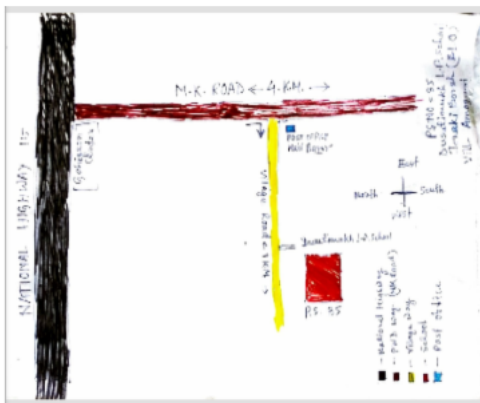

Nazri Naksha