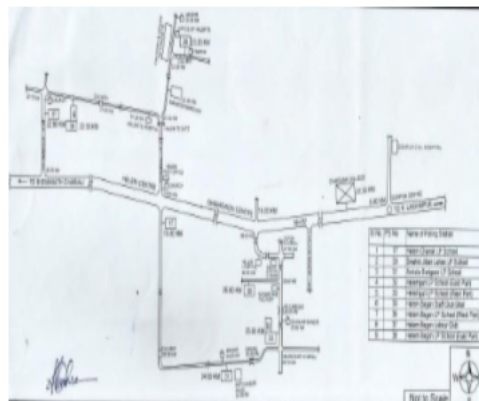

নিৰ্বাচক পঞ্জীয়ন বিষয়াৰ স্বাক্ষৰ

Nazri Naksha

Google Map View

Polling Station Building Front View

ভোটগ্ৰন্থন কেন্দ্ৰৰ সন্মুখৰ দৃশ্য

Cad View

Key MAP View

1 নাম : অনজ দাস পিতাৰ নাম : অজীত দাস ঘৰ নং : 19 বয়স : 24 লিঙ্গ : পুৰুষ	HGC1313279 ফটো উপলব্ধ	2 নাম : বুপালী দাস স্বামীৰ নাম : ৰাধেশ্যাম দাস ঘৰ নং : 97 বয়স : 28 লিঙ্গ : মহিলা	HGC0340828 ফটো উপলব্ধ	3 নাম : অঞ্জলী সিংহ স্বামীৰ নাম : ৰঞ্জিত সিংহ ঘৰ নং : 58 বয়স : 61 লিঙ্গ : মহিলা	HGC3440015 ফটো উপলব্ধ
4 নাম : অনিমা সিনহা কৰ্মকাৰ পিতাৰ নাম : ৰঞ্জিত সিংহ ঘৰ নং : 98 বয়স : 44 লিঙ্গ : মহিলা	HGC0341008 ফটো উপলব্ধ	5 নাম : তপন সিংহ পিতাৰ নাম : ৰঞ্জিত সিংহ ঘৰ নং : 98 বয়স : 38 লিঙ্গ : পুৰুষ	HGC3436202 ফটো উপলব্ধ	6 নাম : ৰতন সিংহ পিতাৰ নাম : ৰঞ্জিত সিংহ ঘৰ নং : 98 বয়স : 36 লিঙ্গ : পুৰুষ	HGC3440026 ফটো উপলব্ধ
7 নাম : লিটন সিংহ পিতাৰ নাম : ৰঞ্জিত সিংহ ঘৰ নং : 98 বয়স : 33 লিঙ্গ : পুৰুষ	HGC3436188 ফটো উপলব্ধ	8 নাম : অনিতা মজুমদাৰ সিংহ স্বামীৰ নাম : ৰতন সিংহ ঘৰ নং : 98 বয়স : 31 লিঙ্গ : মহিলা	HGC0341248 ফটো উপলব্ধ	9 নাম : ৰাণী বৰ্মন সিংহ স্বামীৰ নাম : তপন সিংহ ঘৰ নং : 98 বয়স : 28 লিঙ্গ : মহিলা	HGC0300475 ফটো উপলব্ধ
10 নাম : নিশা বিশ্বাস সিংহ স্বামীৰ নাম : লিটন সিংহ ঘৰ নং : 98 বয়স : 28 লিঙ্গ : মহিলা	HGC0626689 ফটো উপলব্ধ	11 নাম : বৰ্ণালী নাথ স্বামীৰ নাম : মাধব দাস ঘৰ নং : 98 বয়স : 21 লিঙ্গ : মহিলা	PWX0057869 ফটো উপলব্ধ	E 12 নাম : সুভাস দাস পিতাৰ নাম : মনমোহন দাস ঘৰ নং : 98 বয়স : 70 লিঙ্গ : পুৰুষ	HGC3440037 ফটো উপলব্ধ
13 নাম : কুৰ্ত্তি দাস স্বামীৰ নাম : সুভাস দাস ঘৰ নং : 98 বয়স : 54 লিঙ্গ : মহিলা	HGC3440048 ফটো উপলব্ধ	S2 14 নাম : ৰন দাস পিতাৰ নাম : সুভাস দাস ঘৰ নং : 98 বয়স : 34 লিঙ্গ : পুৰুষ	HGC3436213 ফটো উপলব্ধ	15 নাম : সূৰ্য দাস পিতাৰ নাম : সুভাস দাস ঘৰ নং : 99 বয়স : 31 লিঙ্গ : পুৰুষ	HGC1488097 ফটো উপলব্ধ
16 নাম : বিপল দাস পিতাৰ নাম : লিলা দাস ঘৰ নং : 98 বয়স : 28 লিঙ্গ : পুৰুষ	HGC0326603 ফটো উপলব্ধ	17 নাম : মাধব দাস পিতাৰ নাম : সুভাস দাস ঘৰ নং : 99 বয়স : 27 লিঙ্গ : পুৰুষ	HGC0342048 ফটো উপলব্ধ	18 নাম : আনন্দ দাস পিতাৰ নাম : সুভাস দাস ঘৰ নং : 99 বয়স : 26 লিঙ্গ : পুৰুষ	HGC1272384 ফটো উপলব্ধ
19 নাম : পবিতা দাস স্বামীৰ নাম : সূৰ্য দাস ঘৰ নং : 99 বয়স : 25 লিঙ্গ : মহিলা	HGC1493337 ফটো উপলব্ধ	20 নাম : নীৰা সিনহা স্বামীৰ নাম : সূশীল সিংহ ঘৰ নং : 99ক বয়স : 73 লিঙ্গ : মহিলা	HGC3440060 ফটো উপলব্ধ	D 21 নাম : জগন্নাথ ৰায় পিতাৰ নাম : হৰধৰ ৰায় ঘৰ নং : 99গ বয়স : 68 লিঙ্গ : পুৰুষ	HGC3440151 ফটো উপলব্ধ
D 22 নাম : পুষ্পাৰাণী ৰায় স্বামীৰ নাম : জগন্নাথ ৰায় ঘৰ নং : 99 বয়স : 60 লিঙ্গ : মহিলা	HGC3440162 ফটো উপলব্ধ	23 নাম : বিভাৰাণী সিংহ স্বামীৰ নাম : অনিল সিংহ ঘৰ নং : 99ক বয়স : 56 লিঙ্গ : মহিলা	HGC3440059 ফটো উপলব্ধ	24 নাম : প্ৰতাপ সিংহ পিতাৰ নাম : সূশীল সিংহ ঘৰ নং : 99ক বয়স : 53 লিঙ্গ : পুৰুষ	HGC3440093 ফটো উপলব্ধ
25 নাম : লীলা দাস পিতাৰ নাম : উপেন দাস ঘৰ নং : 99খ বয়স : 53 লিঙ্গ : পুৰুষ	HGC3440139 ফটো উপলব্ধ	26 নাম : নিভা দাস স্বামীৰ নাম : লীলা দাস ঘৰ নং : 99খ বয়স : 44 লিঙ্গ : মহিলা	HGC3440140 ফটো উপলব্ধ	27 নাম : সান্তনা সিংহ স্বামীৰ নাম : প্ৰতাপ সিংহ ঘৰ নং : 99ক বয়স : 43 লিঙ্গ : মহিলা	HGC3440106 ফটো উপলব্ধ
28 নাম : প্ৰদীপ সিংহ পিতাৰ নাম : সূশীল সিংহ ঘৰ নং : 99ক বয়স : 43 লিঙ্গ : পুৰুষ	HGC3440082 ফটো উপলব্ধ	D 29 নাম : ৰঘুনাথ ৰায় পিতাৰ নাম : জগন্নাথ ৰায় ঘৰ নং : 99গ বয়স : 40 লিঙ্গ : পুৰুষ	HGC3440173 ফটো উপলব্ধ	30 নাম : ৰূপা সিংহ স্বামীৰ নাম : প্ৰদীপ সিংহ ঘৰ নং : 99ক বয়স : 37 লিঙ্গ : মহিলা	HGC3440128 ফটো উপলব্ধ