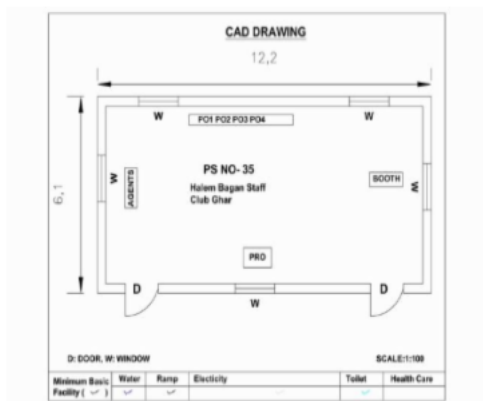

নিৰ্বাচক পঞ্জীয়ন বিষয়াৰ স্বাক্ষৰ

Nazri Naksha

Google Map View

Polling Station Building Front View

ভোটগ্ৰন্থন কেন্দ্ৰৰ সন্মুখৰ দৃশ্য

Cad View

Key MAP View

1 নাম : অনজ দাস পিতাৰ নাম : অজীত দাস ঘৰ নং : 19 বয়স : 24 লিঙ্গ : পুৰুষ	HGC1313279 ফটো উপলব্ধ	2 নাম : বুপালী দাস স্বামীৰ নাম : ৰাধেশ্যাম দাস ঘৰ নং : 97 বয়স : 28 লিঙ্গ : মহিলা	HGC0340828 ফটো উপলব্ধ	3 নাম : অঞ্জলী সিংহ স্বামীৰ নাম : ৰঞ্জিত সিংহ ঘৰ নং : 58 বয়স : 61 লিঙ্গ : মহিলা	HGC3440015 ফটো উপলব্ধ
4 নাম : অনিমা সিনহা কৰ্মকাৰ পিতাৰ নাম : ৰঞ্জিত সিংহ ঘৰ নং : 98 বয়স : 44 লিঙ্গ : মহিলা	HGC0341008 ফটো উপলব্ধ	5 নাম : তপন সিংহ পিতাৰ নাম : ৰঞ্জিত সিংহ ঘৰ নং : 98 বয়স : 38 লিঙ্গ : পুৰুষ	HGC3436202 ফটো উপলব্ধ	6 নাম : ৰতন সিংহ পিতাৰ নাম : ৰঞ্জিত সিংহ ঘৰ নং : 98 বয়স : 36 লিঙ্গ : পুৰুষ	HGC3440026 ফটো উপলব্ধ
7 নাম : লিটন সিংহ পিতাৰ নাম : ৰঞ্জিত সিংহ ঘৰ নং : 98 বয়স : 33 লিঙ্গ : পুৰুষ	HGC3436188 ফটো উপলব্ধ	8 নাম : অনিতা মজুমদাৰ সিংহ স্বামীৰ নাম : ৰতন সিংহ ঘৰ নং : 98 বয়স : 31 লিঙ্গ : মহিলা	HGC0341248 ফটো উপলব্ধ	9 নাম : ৰাণী বৰ্মন সিংহ স্বামীৰ নাম : তপন সিংহ ঘৰ নং : 98 বয়স : 28 লিঙ্গ : মহিলা	HGC0300475 ফটো উপলব্ধ
10 নাম : নিশা বিশ্বাস সিংহ স্বামীৰ নাম : লিটন সিংহ ঘৰ নং : 98 বয়স : 28 লিঙ্গ : মহিলা	HGC0626689 ফটো উপলব্ধ	11 নাম : বৰ্ণালী নাথ স্বামীৰ নাম : মাধব দাস ঘৰ নং : 98 বয়স : 21 লিঙ্গ : মহিলা	PWX0057869 ফটো উপলব্ধ	E 12 নাম : সুভাস দাস পিতাৰ নাম : মনমোহন দাস ঘৰ নং : 98 বয়স : 70 লিঙ্গ : পুৰুষ	HGC3440037 ফটো উপলব্ধ
13 নাম : কুৰ্ত্তি দাস স্বামীৰ নাম : সুভাস দাস ঘৰ নং : 98 বয়স : 54 লিঙ্গ : মহিলা	HGC3440048 ফটো উপলব্ধ	S2 14 নাম : ৰন দাস পিতাৰ নাম : সুভাস দাস ঘৰ নং : 98 বয়স : 34 লিঙ্গ : পুৰুষ	HGC3436213 ফটো উপলব্ধ	15 নাম : সূৰ্য দাস পিতাৰ নাম : সুভাস দাস ঘৰ নং : 99 বয়স : 31 লিঙ্গ : পুৰুষ	HGC1488097 ফটো উপলব্ধ
16 নাম : বিপল দাস পিতাৰ নাম : লিলা দাস ঘৰ নং : 98 বয়স : 28 লিঙ্গ : পুৰুষ	HGC0326603 ফটো উপলব্ধ	17 নাম : মাধব দাস পিতাৰ নাম : সুভাস দাস ঘৰ নং : 99 বয়স : 27 লিঙ্গ : পুৰুষ	HGC0342048 ফটো উপলব্ধ	18 নাম : আনন্দ দাস পিতাৰ নাম : সুভাস দাস ঘৰ নং : 99 বয়স : 26 লিঙ্গ : পুৰুষ	HGC1272384 ফটো উপলব্ধ
19 নাম : পবিতা দাস স্বামীৰ নাম : সূৰ্য দাস ঘৰ নং : 99 বয়স : 25 লিঙ্গ : মহিলা	HGC1493337 ফটো উপলব্ধ	20 নাম : নীৰা সিনহা স্বামীৰ নাম : সূশীল সিংহ ঘৰ নং : 99ক বয়স : 73 লিঙ্গ : মহিলা	HGC3440060 ফটো উপলব্ধ	D 21 নাম : জগন্নাথ ৰায় পিতাৰ নাম : হৰধৰ ৰায় ঘৰ নং : 99গ বয়স : 68 লিঙ্গ : পুৰুষ	HGC3440151 ফটো উপলব্ধ
D 22 নাম : পুষ্পাৰাণী ৰায় স্বামীৰ নাম : জগন্নাথ ৰায় ঘৰ নং : 99 বয়স : 60 লিঙ্গ : মহিলা	HGC3440162 ফটো উপলব্ধ	23 নাম : বিভাৰাণী সিংহ স্বামীৰ নাম : অনিল সিংহ ঘৰ নং : 99ক বয়স : 56 লিঙ্গ : মহিলা	HGC3440059 ফটো উপলব্ধ	24 নাম : প্ৰতাপ সিংহ পিতাৰ নাম : সূশীল সিংহ ঘৰ নং : 99ক বয়স : 53 লিঙ্গ : পুৰুষ	HGC3440093 ফটো উপলব্ধ
25 নাম : লীলা দাস পিতাৰ নাম : উপেন দাস ঘৰ নং : 99খ বয়স : 53 লিঙ্গ : পুৰুষ	HGC3440139 ফটো উপলব্ধ	26 নাম : নিভা দাস স্বামীৰ নাম : লীলা দাস ঘৰ নং : 99খ বয়স : 44 লিঙ্গ : মহিলা	HGC3440140 ফটো উপলব্ধ	27 নাম : সান্তনা সিংহ স্বামীৰ নাম : প্ৰতাপ সিংহ ঘৰ নং : 99ক বয়স : 43 লিঙ্গ : মহিলা	HGC3440106 ফটো উপলব্ধ
28 নাম : প্ৰদীপ সিংহ পিতাৰ নাম : সূশীল সিংহ ঘৰ নং : 99ক বয়স : 43 লিঙ্গ : পুৰুষ	HGC3440082 ফটো উপলব্ধ	D 29 নাম : ৰঘুনাথ ৰায় পিতাৰ নাম : জগন্নাথ ৰায় ঘৰ নং : 99গ বয়স : 40 লিঙ্গ : পুৰুষ	HGC3440173 ফটো উপলব্ধ	30 নাম : ৰূপা সিংহ স্বামীৰ নাম : প্ৰদীপ সিংহ ঘৰ নং : 99ক বয়স : 37 লিঙ্গ : মহিলা	HGC3440128 ফটো উপলব্ধ