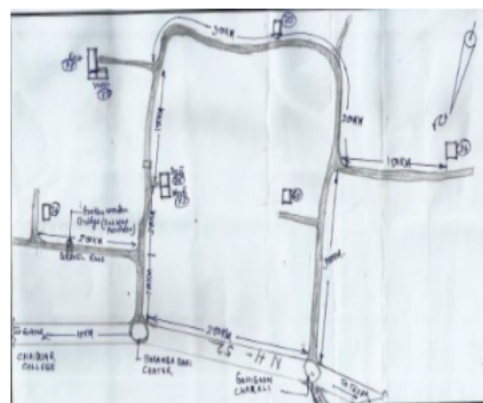

নিৰ্বাচক পঞ্জীয়ন বিষয়াৰ স্বাক্ষৰ

Nazri Naksha

Google Map View

Polling Station Building Front View

ভোটগ্ৰহন কেন্দ্ৰৰ সন্মুখৰ দৃশ্য

Cad View

Key MAP View

1 নাম : মনিষা বৰুৱা পিতাৰ নাম: বগীৰাম বৰুৱা ঘৰ নং : ৫৯ক বয়স : 26 লিঙ্গ : মহিলা	HGC0279745 ফটো উপলব্ধ	2 নাম : নিৰ্মালী বৰদলৈ স্বামীৰ নাম: টংক বৰদলৈ ঘৰ নং : ১ বয়স : 75 লিঙ্গ : মহিলা	HGC6934561 ফটো উপলব্ধ	3 নাম : দীপা বৰদলৈ পিতাৰ নাম: টংক বৰদলৈ ঘৰ নং : ১ বয়স : 43 লিঙ্গ : মহিলা	HGC6934572 ফটো উপলব্ধ
4 নাম : মৰমী বৰদলৈ মাতৃৰ নাম: নিৰ্মাল বৰদলৈ ঘৰ নং : 1 বয়স : 24 লিঙ্গ : মহিলা	HGC1232925 ফটো উপলব্ধ	5 নাম : পুতুলী বৰা স্বামীৰ নাম: পুষ্প বৰা ঘৰ নং : ২ বয়স : 68 লিঙ্গ : মহিলা	HGC6934630 ফটো উপলব্ধ	6 নাম : ভূদিয়া বৰুৱা পিতাৰ নাম: মিলন বৰুৱা ঘৰ নং : ২ বয়স : 48 লিঙ্গ : পুৰুষ	HGC6934652 ফটো উপলব্ধ
7 নাম : জয়ন্ত বৰা পিতাৰ নাম: পুষ্প বৰা ঘৰ নং : ২ বয়স : 37 লিঙ্গ : পুৰুষ	HGC6934641 ফটো উপলব্ধ	8 নাম : ফণি বৈশ্য পিতাৰ নাম: চাদিচৰন বৈশ্য ঘৰ নং : ৩ বয়স : 60 লিঙ্গ : পুৰুষ	HGC6934709 ফটো উপলব্ধ	9 নাম : বেনুধৰ বৰা পিতাৰ নাম: ডিম্বেশ্বৰ বৰা ঘৰ নং : ৩ বয়স : 58 লিঙ্গ : পুৰুষ	HGC6934685 ফটো উপলব্ধ
10 নাম : কলি বৰা পিতাৰ নাম: ডিম্বেশ্বৰ বৰা ঘৰ নং : ৩ বয়স : 54 লিঙ্গ : মহিলা	HGC6934663 ফটো উপলব্ধ	11 নাম : কুশেশ্বৰ বৈশ্য পিতাৰ নাম: ফণি বৈশ্য ঘৰ নং : ৩ বয়স : 49 লিঙ্গ : মহিলা	HGC6934710 ফটো উপলব্ধ	12 নাম : পুনিমাই বৰা স্বামীৰ নাম: বেনুধৰ বৰা ঘৰ নং : ৩ বয়স : 48 লিঙ্গ : মহিলা	HGC6934696 ফটো উপলব্ধ
13 নাম : মোহন বৰা পিতাৰ নাম: ডিম্বেশ্বৰ বৰা ঘৰ নং : ৩ বয়স : 41 লিঙ্গ : পুৰুষ	HGC6934674 ফটো উপলব্ধ	14 নাম : ৰঞ্জিত বৈশ্য পিতাৰ নাম: ফণি বৈশ্য ঘৰ নং : ৩ বয়স : 36 লিঙ্গ : পুৰুষ	HGC6934721 ফটো উপলব্ধ	15 নাম : ভাৰতী গুণৈ বৈশ্য স্বামীৰ নাম: ৰঞ্জিত বৈশ্য ঘৰ নং : ৩ বয়স : 34 লিঙ্গ : মহিলা	HGC0101048 ফটো উপলব্ধ
16 নাম : বিষ্ণু বৈশ্য পিতাৰ নাম: ফণি ঘৰ নং : ৩ বয়স : 29 লিঙ্গ : পুৰুষ	HGC0102178 ফটো উপলব্ধ	17 নাম : বৰ্ণা বৰা স্বামীৰ নাম: মোহন বৰা ঘৰ নং : 3 বয়স : 28 লিঙ্গ : মহিলা	HGC0402065 ফটো উপলব্ধ	18 নাম : ভৈৰৱ বৰা পিতাৰ নাম: বেনুধৰ বৰা ঘৰ নং : ৩ বয়স : 28 লিঙ্গ : পুৰুষ	HGC0102608 ফটো উপলব্ধ
19 নাম : বলিন বৰা পিতাৰ নাম: বেণুধৰ বৰা ঘৰ নং : 3 বয়স : 24 লিঙ্গ : পুৰুষ	HGC1427483 ফটো উপলব্ধ	20 নাম : পলাখ বৈশ্য পিতাৰ নাম: ৰঞ্জিত বৈশ্য ঘৰ নং : 3 বয়স : 20 লিঙ্গ : পুৰুষ	PWX0073536 ফটো উপলব্ধ	21 নাম : ফনিধৰ বৰা পিতাৰ নাম: হুদুৰা বৰা ঘৰ নং : 8 বয়স : 59 লিঙ্গ : পুৰুষ	HGC6934732 ফটো উপলব্ধ
22 নাম : বনু বৰা স্বামীৰ নাম: ফনিধৰ বৰা ঘৰ নং : 8 বয়স : 44 লিঙ্গ : মহিলা	HGC6934743 ফটো উপলব্ধ	23 নাম : জিতু বৰা পিতাৰ নাম: ফনিধৰ বৰা ঘৰ নং : 04 বয়স : 40 লিঙ্গ : মহিলা	DCZ5139673 ফটো উপলব্ধ	24 নাম : নিকু বৰা পিতাৰ নাম: ফনিধৰ বৰা ঘৰ নং : 4 বয়স : 32 লিঙ্গ : মহিলা	PWX0111179 ফটো উপলব্ধ
25 নাম : খগেন বৰা পিতাৰ নাম: ফনিধৰ বৰা ঘৰ নং : 04 বয়স : 25 লিঙ্গ : পুৰুষ	PWX0043679 ফটো উপলব্ধ	26 নাম : উমা মহন্ত পিতাৰ নাম: খগেশ্বৰ মহন্ত ঘৰ নং : ৬ বয়স : 80 লিঙ্গ : পুৰুষ	HGC6934754 ফটো উপলব্ধ	27 নাম : মুকুল মহন্ত পিতাৰ নাম: উমা মহন্ত ঘৰ নং : ৬ বয়স : 51 লিঙ্গ : পুৰুষ	HGC6934798 ফটো উপলব্ধ
28 নাম : মুকুট মহন্ত পিতাৰ নাম: উমা মহন্ত ঘৰ নং : ৬ বয়স : 47 লিঙ্গ : পুৰুষ	HGC6934776 ফটো উপলব্ধ	29 নাম : মিণ্টু মহন্ত পিতাৰ নাম: উমা মহন্ত ঘৰ নং : ৬ বয়স : 45 লিঙ্গ : পুৰুষ	HGC6934787 ফটো উপলব্ধ	30 নাম : ৰূপালী মহন্ত স্বামীৰ নাম: মুকুল মহন্ত ঘৰ নং : ৬ বয়স : 39 লিঙ্গ : মহিলা	HGC6934801 ফটো উপলব্ধ