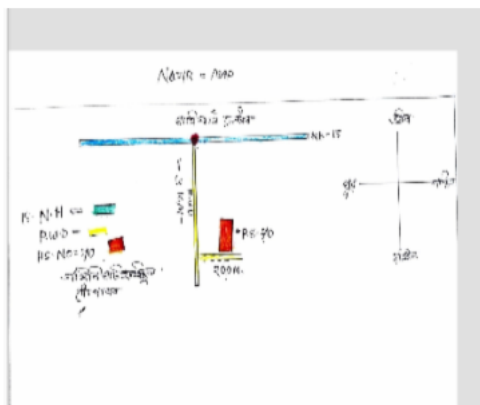

নিৰ্বাচক পঞ্জীয়ন বিষয়াৰ স্বাক্ষৰ

Nazri Naksha

Google Map View

Polling Station Building Front View

ভোটগ্ৰহন কেন্দ্ৰৰ সন্মুখৰ দৃশ্য

Cad View

Key MAP View

1 নাম : মনিষা বৰুৱা পিতাৰ নাম: বগীৰাম বৰুৱা ঘৰ নং : ৫৯ক বয়স : 26 লিঙ্গ : মহিলা	HGC0279745 ফটো উপলব্ধ	2 নাম : নিৰ্মালী বৰদলৈ স্বামীৰ নাম: টংক বৰদলৈ ঘৰ নং : ১ বয়স : 75 লিঙ্গ : মহিলা	HGC6934561 ফটো উপলব্ধ	3 নাম : দীপা বৰদলৈ পিতাৰ নাম: টংক বৰদলৈ ঘৰ নং : ১ বয়স : 43 লিঙ্গ : মহিলা	HGC6934572 ফটো উপলব্ধ
4 নাম : মৰমী বৰদলৈ মাতৃৰ নাম: নিৰ্মাল বৰদলৈ ঘৰ নং : 1 বয়স : 24 লিঙ্গ : মহিলা	HGC1232925 ফটো উপলব্ধ	5 নাম : পুতুলী বৰা স্বামীৰ নাম: পুষ্প বৰা ঘৰ নং : ২ বয়স : 68 লিঙ্গ : মহিলা	HGC6934630 ফটো উপলব্ধ	6 নাম : ভূদিয়া বৰুৱা পিতাৰ নাম: মিলন বৰুৱা ঘৰ নং : ২ বয়স : 48 লিঙ্গ : পুৰুষ	HGC6934652 ফটো উপলব্ধ
7 নাম : জয়ন্ত বৰা পিতাৰ নাম: পুষ্প বৰা ঘৰ নং : ২ বয়স : 37 লিঙ্গ : পুৰুষ	HGC6934641 ফটো উপলব্ধ	8 নাম : ফণি বৈশ্য পিতাৰ নাম: চাদিচৰন বৈশ্য ঘৰ নং : ৩ বয়স : 60 লিঙ্গ : পুৰুষ	HGC6934709 ফটো উপলব্ধ	9 নাম : বেনুধৰ বৰা পিতাৰ নাম: ডিম্বেশ্বৰ বৰা ঘৰ নং : ৩ বয়স : 58 লিঙ্গ : পুৰুষ	HGC6934685 ফটো উপলব্ধ
10 নাম : কলি বৰা পিতাৰ নাম: ডিম্বেশ্বৰ বৰা ঘৰ নং : ৩ বয়স : 54 লিঙ্গ : মহিলা	HGC6934663 ফটো উপলব্ধ	11 নাম : কুশেশ্বৰ বৈশ্য পিতাৰ নাম: ফণি বৈশ্য ঘৰ নং : ৩ বয়স : 49 লিঙ্গ : মহিলা	HGC6934710 ফটো উপলব্ধ	12 নাম : পুনিমাই বৰা স্বামীৰ নাম: বেনুধৰ বৰা ঘৰ নং : ৩ বয়স : 48 লিঙ্গ : মহিলা	HGC6934696 ফটো উপলব্ধ
13 নাম : মোহন বৰা পিতাৰ নাম: ডিম্বেশ্বৰ বৰা ঘৰ নং : ৩ বয়স : 41 লিঙ্গ : পুৰুষ	HGC6934674 ফটো উপলব্ধ	14 নাম : ৰঞ্জিত বৈশ্য পিতাৰ নাম: ফণি বৈশ্য ঘৰ নং : ৩ বয়স : 36 লিঙ্গ : পুৰুষ	HGC6934721 ফটো উপলব্ধ	15 নাম : ভাৰতী গুণৈ বৈশ্য স্বামীৰ নাম: ৰঞ্জিত বৈশ্য ঘৰ নং : ৩ বয়স : 34 লিঙ্গ : মহিলা	HGC0101048 ফটো উপলব্ধ
16 নাম : বিষ্ণু বৈশ্য পিতাৰ নাম: ফণি ঘৰ নং : ৩ বয়স : 29 লিঙ্গ : পুৰুষ	HGC0102178 ফটো উপলব্ধ	17 নাম : বৰ্ণা বৰা স্বামীৰ নাম: মোহন বৰা ঘৰ নং : 3 বয়স : 28 লিঙ্গ : মহিলা	HGC0402065 ফটো উপলব্ধ	18 নাম : ভৈৰৱ বৰা পিতাৰ নাম: বেনুধৰ বৰা ঘৰ নং : ৩ বয়স : 28 লিঙ্গ : পুৰুষ	HGC0102608 ফটো উপলব্ধ
19 নাম : বলিন বৰা পিতাৰ নাম: বেণুধৰ বৰা ঘৰ নং : 3 বয়স : 24 লিঙ্গ : পুৰুষ	HGC1427483 ফটো উপলব্ধ	20 নাম : পলাখ বৈশ্য পিতাৰ নাম: ৰঞ্জিত বৈশ্য ঘৰ নং : 3 বয়স : 20 লিঙ্গ : পুৰুষ	PWX0073536 ফটো উপলব্ধ	21 নাম : ফনিধৰ বৰা পিতাৰ নাম: হুদুৰা বৰা ঘৰ নং : 8 বয়স : 59 লিঙ্গ : পুৰুষ	HGC6934732 ফটো উপলব্ধ
22 নাম : বনু বৰা স্বামীৰ নাম: ফনিধৰ বৰা ঘৰ নং : 8 বয়স : 44 লিঙ্গ : মহিলা	HGC6934743 ফটো উপলব্ধ	23 নাম : জিতু বৰা পিতাৰ নাম: ফনিধৰ বৰা ঘৰ নং : 04 বয়স : 40 লিঙ্গ : মহিলা	DCZ5139673 ফটো উপলব্ধ	24 নাম : নিকু বৰা পিতাৰ নাম: ফনিধৰ বৰা ঘৰ নং : 4 বয়স : 32 লিঙ্গ : মহিলা	PWX0111179 ফটো উপলব্ধ
25 নাম : খগেন বৰা পিতাৰ নাম: ফনিধৰ বৰা ঘৰ নং : 04 বয়স : 25 লিঙ্গ : পুৰুষ	PWX0043679 ফটো উপলব্ধ	26 নাম : উমা মহন্ত পিতাৰ নাম: খগেশ্বৰ মহন্ত ঘৰ নং : ৬ বয়স : 80 লিঙ্গ : পুৰুষ	HGC6934754 ফটো উপলব্ধ	27 নাম : মুকুল মহন্ত পিতাৰ নাম: উমা মহন্ত ঘৰ নং : ৬ বয়স : 51 লিঙ্গ : পুৰুষ	HGC6934798 ফটো উপলব্ধ
28 নাম : মুকুট মহন্ত পিতাৰ নাম: উমা মহন্ত ঘৰ নং : ৬ বয়স : 47 লিঙ্গ : পুৰুষ	HGC6934776 ফটো উপলব্ধ	29 নাম : মিণ্টু মহন্ত পিতাৰ নাম: উমা মহন্ত ঘৰ নং : ৬ বয়স : 45 লিঙ্গ : পুৰুষ	HGC6934787 ফটো উপলব্ধ	30 নাম : ৰূপালী মহন্ত স্বামীৰ নাম: মুকুল মহন্ত ঘৰ নং : ৬ বয়স : 39 লিঙ্গ : মহিলা	HGC6934801 ফটো উপলব্ধ