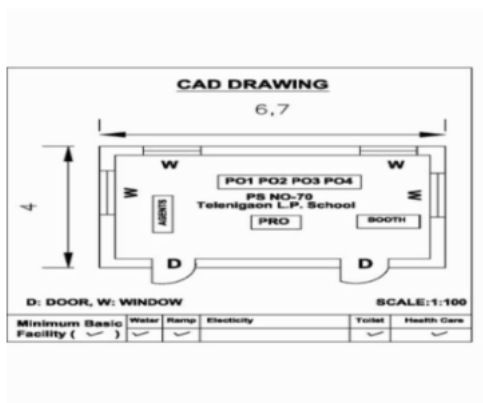

নিৰ্বাচক পঞ্জীয়ন বিষয়াৰ স্বাক্ষৰ

Nazri Naksha

Google Map View

Polling Station Building Front View

ভোটগ্ৰহন কেন্দ্ৰৰ সন্মুখৰ দৃশ্য

Cad View

Key MAP View

1 নাম : মনিষা বৰুৱা পিতাৰ নাম: বগীৰাম বৰুৱা ঘৰ নং : ৫৯ক বয়স : 26 লিঙ্গ : মহিলা	HGC0279745 ফটো উপলব্ধ	2 নাম : নিৰ্মালী বৰদলৈ স্বামীৰ নাম: টংক বৰদলৈ ঘৰ নং : ১ বয়স : 75 লিঙ্গ : মহিলা	HGC6934561 ফটো উপলব্ধ	3 নাম : দীপা বৰদলৈ পিতাৰ নাম: টংক বৰদলৈ ঘৰ নং : ১ বয়স : 43 লিঙ্গ : মহিলা	HGC6934572 ফটো উপলব্ধ
4 নাম : মৰমী বৰদলৈ মাতৃৰ নাম: নিৰ্মাল বৰদলৈ ঘৰ নং : 1 বয়স : 24 লিঙ্গ : মহিলা	HGC1232925 ফটো উপলব্ধ	5 নাম : পুতুলী বৰা স্বামীৰ নাম: পুষ্প বৰা ঘৰ নং : ২ বয়স : 68 লিঙ্গ : মহিলা	HGC6934630 ফটো উপলব্ধ	6 নাম : ভূদিয়া বৰুৱা পিতাৰ নাম: মিলন বৰুৱা ঘৰ নং : ২ বয়স : 48 লিঙ্গ : পুৰুষ	HGC6934652 ফটো উপলব্ধ
7 নাম : জয়ন্ত বৰা পিতাৰ নাম: পুষ্প বৰা ঘৰ নং : ২ বয়স : 37 লিঙ্গ : পুৰুষ	HGC6934641 ফটো উপলব্ধ	8 নাম : ফণি বৈশ্য পিতাৰ নাম: চাদিচৰন বৈশ্য ঘৰ নং : ৩ বয়স : 60 লিঙ্গ : পুৰুষ	HGC6934709 ফটো উপলব্ধ	9 নাম : বেনুধৰ বৰা পিতাৰ নাম: ডিম্বেশ্বৰ বৰা ঘৰ নং : ৩ বয়স : 58 লিঙ্গ : পুৰুষ	HGC6934685 ফটো উপলব্ধ
10 নাম : কলি বৰা পিতাৰ নাম: ডিম্বেশ্বৰ বৰা ঘৰ নং : ৩ বয়স : 54 লিঙ্গ : মহিলা	HGC6934663 ফটো উপলব্ধ	11 নাম : কুশেশ্বৰ বৈশ্য পিতাৰ নাম: ফণি বৈশ্য ঘৰ নং : ৩ বয়স : 49 লিঙ্গ : মহিলা	HGC6934710 ফটো উপলব্ধ	12 নাম : পুনিমাই বৰা স্বামীৰ নাম: বেনুধৰ বৰা ঘৰ নং : ৩ বয়স : 48 লিঙ্গ : মহিলা	HGC6934696 ফটো উপলব্ধ
13 নাম : মোহন বৰা পিতাৰ নাম: ডিম্বেশ্বৰ বৰা ঘৰ নং : ৩ বয়স : 41 লিঙ্গ : পুৰুষ	HGC6934674 ফটো উপলব্ধ	14 নাম : ৰঞ্জিত বৈশ্য পিতাৰ নাম: ফণি বৈশ্য ঘৰ নং : ৩ বয়স : 36 লিঙ্গ : পুৰুষ	HGC6934721 ফটো উপলব্ধ	15 নাম : ভাৰতী গুণৈ বৈশ্য স্বামীৰ নাম: ৰঞ্জিত বৈশ্য ঘৰ নং : ৩ বয়স : 34 লিঙ্গ : মহিলা	HGC0101048 ফটো উপলব্ধ
16 নাম : বিষ্ণু বৈশ্য পিতাৰ নাম: ফণি ঘৰ নং : ৩ বয়স : 29 লিঙ্গ : পুৰুষ	HGC0102178 ফটো উপলব্ধ	17 নাম : বৰ্ণা বৰা স্বামীৰ নাম: মোহন বৰা ঘৰ নং : 3 বয়স : 28 লিঙ্গ : মহিলা	HGC0402065 ফটো উপলব্ধ	18 নাম : ভৈৰৱ বৰা পিতাৰ নাম: বেনুধৰ বৰা ঘৰ নং : ৩ বয়স : 28 লিঙ্গ : পুৰুষ	HGC0102608 ফটো উপলব্ধ
19 নাম : বলিন বৰা পিতাৰ নাম: বেণুধৰ বৰা ঘৰ নং : 3 বয়স : 24 লিঙ্গ : পুৰুষ	HGC1427483 ফটো উপলব্ধ	20 নাম : পলাখ বৈশ্য পিতাৰ নাম: ৰঞ্জিত বৈশ্য ঘৰ নং : 3 বয়স : 20 লিঙ্গ : পুৰুষ	PWX0073536 ফটো উপলব্ধ	21 নাম : ফনিধৰ বৰা পিতাৰ নাম: হুদুৰা বৰা ঘৰ নং : 8 বয়স : 59 লিঙ্গ : পুৰুষ	HGC6934732 ফটো উপলব্ধ
22 নাম : বনু বৰা স্বামীৰ নাম: ফনিধৰ বৰা ঘৰ নং : 8 বয়স : 44 লিঙ্গ : মহিলা	HGC6934743 ফটো উপলব্ধ	23 নাম : জিতু বৰা পিতাৰ নাম: ফনিধৰ বৰা ঘৰ নং : 04 বয়স : 40 লিঙ্গ : মহিলা	DCZ5139673 ফটো উপলব্ধ	24 নাম : নিকু বৰা পিতাৰ নাম: ফনিধৰ বৰা ঘৰ নং : 4 বয়স : 32 লিঙ্গ : মহিলা	PWX0111179 ফটো উপলব্ধ
25 নাম : খগেন বৰা পিতাৰ নাম: ফনিধৰ বৰা ঘৰ নং : 04 বয়স : 25 লিঙ্গ : পুৰুষ	PWX0043679 ফটো উপলব্ধ	26 নাম : উমা মহন্ত পিতাৰ নাম: খগেশ্বৰ মহন্ত ঘৰ নং : ৬ বয়স : 80 লিঙ্গ : পুৰুষ	HGC6934754 ফটো উপলব্ধ	27 নাম : মুকুল মহন্ত পিতাৰ নাম: উমা মহন্ত ঘৰ নং : ৬ বয়স : 51 লিঙ্গ : পুৰুষ	HGC6934798 ফটো উপলব্ধ
28 নাম : মুকুট মহন্ত পিতাৰ নাম: উমা মহন্ত ঘৰ নং : ৬ বয়স : 47 লিঙ্গ : পুৰুষ	HGC6934776 ফটো উপলব্ধ	29 নাম : মিণ্টু মহন্ত পিতাৰ নাম: উমা মহন্ত ঘৰ নং : ৬ বয়স : 45 লিঙ্গ : পুৰুষ	HGC6934787 ফটো উপলব্ধ	30 নাম : ৰূপালী মহন্ত স্বামীৰ নাম: মুকুল মহন্ত ঘৰ নং : ৬ বয়স : 39 লিঙ্গ : মহিলা	HGC6934801 ফটো উপলব্ধ