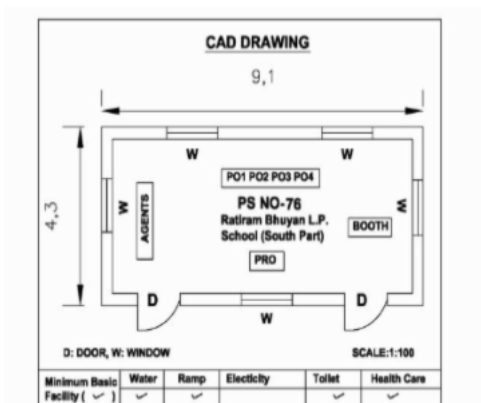

নিৰ্বাচক পঞ্জীয়ন বিষয়াৰ স্বাক্ষৰ

Nazri Naksha

Google Map View

Polling Station Building Front View

ভোটগ্ৰহন কেন্দ্ৰৰ সন্মুখৰ দৃশ্য

Cad View

Key MAP View

1 নাম : ৰাজনীল বৰা পিতাৰ নাম: অনুকুল বৰা ঘৰ নং : 00 বয়স : 26 লিঙ্গ : পুৰুষ	HGC0529123 ফটো উপলব্ধ	2 নাম : কিৰণ শইকীয়া স্বামীৰ নাম: কমলেশ্বৰ শইকীয়া ঘৰ নং : 1 বয়স : 73 লিঙ্গ : মহিলা	HGC7534567 ফটো উপলব্ধ	3 নাম : স্বৰ্ণলতা দাস শইকীয়া স্বামীৰ নাম: প্ৰফুল্ল শইকীয়া ঘৰ নং : 1 বয়স : 54 লিঙ্গ : মহিলা	HGC0159681 ফটো উপলব্ধ
4 নাম : প্ৰফুল্ল শইকীয়া পিতাৰ নাম: কমলেশ্বৰ শইকীয়া ঘৰ নং : 1 বয়স : 53 লিঙ্গ : পুৰুষ	HGC7534614 ফটো উপলব্ধ	5 নাম : ৰাজেন শইকীয়া পিতাৰ নাম: কমলেশ্বৰ শইকীয়া ঘৰ নং : 1 বয়স : 49 লিঙ্গ : পুৰুষ	HGC7534590 ফটো উপলব্ধ	6 নাম : পল্লবী শইকীয়া স্বামীৰ নাম: জীতেন শইকীয়া ঘৰ নং : 1 বয়স : 45 লিঙ্গ : মহিলা	HGC7534589 ফটো উপলব্ধ
7 নাম : মনালিছা শইকীয়া স্বামীৰ নাম: ৰাজেন শইকীয়া ঘৰ নং : 1 বয়স : 42 লিঙ্গ : মহিলা	HGC7534603 ফটো উপলব্ধ	8 নাম : অম্বিকা বৰা স্বামীৰ নাম: বুবুল বৰা ঘৰ নং : 01 বয়স : 31 লিঙ্গ : মহিলা	PWX0047589 ফটো উপলব্ধ	9 নাম : ভাগ্যশ্ৰী কৌশিক পিতাৰ নাম: জিতেন শইকীয়া ঘৰ নং : 1 বয়স : 25 লিঙ্গ : মহিলা	HGC0353037 ফটো উপলব্ধ
10 নাম : প্ৰিয়াঞ্জলী কৌশিক পিতাৰ নাম: জিতেন শইকীয়া ঘৰ নং : 1 বয়স : 24 লিঙ্গ : মহিলা	HGC0575860 ফটো উপলব্ধ	11 নাম : জেস্টিন বৰা পিতাৰ নাম: মৃত্যুঞ্জয় বৰা ঘৰ নং : 1 বয়স : 21 লিঙ্গ : মহিলা	PWX0039099 ফটো উপলব্ধ	12 নাম : হেম দাস পিতাৰ নাম: চক্ৰেশ্বৰ দাস ঘৰ নং : 2 বয়স : 60 লিঙ্গ : পুৰুষ	HGC7534636 ফটো উপলব্ধ
13 নাম : দিপক বৰা পিতাৰ নাম: ভূমিধৰ বৰা ঘৰ নং : 2 বয়স : 53 লিঙ্গ : পুৰুষ	HGC0387241 ফটো উপলব্ধ	14 নাম : জোনাকী দাস স্বামীৰ নাম: হেম দাস ঘৰ নং : 2 বয়স : 50 লিঙ্গ : মহিলা	HGC7534647 ফটো উপলব্ধ	15 নাম : পম্পী দাস পিতাৰ নাম: হেম দাস ঘৰ নং : 2 বয়স : 37 লিঙ্গ : মহিলা	HGC7534658 ফটো উপলব্ধ
16 নাম : প্ৰমোদ দাস পিতাৰ নাম: হেম দাস ঘৰ নং : 2 বয়স : 34 লিঙ্গ : পুৰুষ	HGC0261958 ফটো উপলব্ধ	17 নাম : চুমী দাস পিতাৰ নাম: হেম দাস ঘৰ নং : 2 বয়স : 32 লিঙ্গ : মহিলা	HGC0262048 ফটো উপলব্ধ	18 নাম : গজেন দাস পিতাৰ নাম: হেম দাস ঘৰ নং : 2 বয়স : 30 লিঙ্গ : পুৰুষ	HGC0262329 ফটো উপলব্ধ
19 নাম : মাইনী দাস স্বামীৰ নাম: গজেন দাস ঘৰ নং : 2 বয়স : 29 লিঙ্গ : মহিলা	HGC0491464 ফটো উপলব্ধ	20 নাম : মৌচুমী দাস স্বামীৰ নাম: প্ৰমোদ দাস ঘৰ নং : 2 বয়স : 27 লিঙ্গ : মহিলা	HGC0494583 ফটো উপলব্ধ	21 নাম : বিমলা বৰঠাকুৰ স্বামীৰ নাম: প্ৰফুল্ল বৰঠাকুৰ ঘৰ নং : 9 বয়স : 73 লিঙ্গ : মহিলা	HGC7534669 ফটো উপলব্ধ
22 নাম : দিগন্ত বৰঠাকুৰ পিতাৰ নাম: প্ৰফুল্ল বৰঠাকুৰ ঘৰ নং : 9 বয়স : 53 লিঙ্গ : পুৰুষ	HGC7534670 ফটো উপলব্ধ	23 নাম : কাকুমনি বৰঠাকুৰ স্বামীৰ নাম: দিগন্ত বৰঠাকুৰ ঘৰ নং : 9 বয়স : 38 লিঙ্গ : মহিলা	HGC7542838 ফটো উপলব্ধ	24 নাম : তৰামাই শইকীয়া স্বামীৰ নাম: নিধিৰাম শইকীয়া ঘৰ নং : 8 বয়স : 63 লিঙ্গ : মহিলা	HGC7534705 ফটো উপলব্ধ
25 নাম : মাইন শইকীয়া স্বামীৰ নাম: কুশেশ্বৰ শইকীয়া ঘৰ নং : 8 বয়স : 45 লিঙ্গ : মহিলা	HGC0496471 ফটো উপলব্ধ	26 নাম : ৰীবামনি দেৱী স্বামীৰ নাম: লক্ষ্মী কান্ত শইকীয়া ঘৰ নং : 8 বয়স : 40 লিঙ্গ : মহিলা	HGC0480863 ফটো উপলব্ধ	27 নাম : মাইন ফুকন স্বামীৰ নাম: কুশেশ্বৰ ফুকন ঘৰ নং : 4 বয়স : 39 লিঙ্গ : মহিলা	HGC0294447 ফটো উপলব্ধ
28 নাম : কোশেশ্বৰ শইকীয়া পিতাৰ নাম: নিধিৰাম শইকীয়া ঘৰ নং : 8 বয়স : 38 লিঙ্গ : পুৰুষ	HGC7534716 ফটো উপলব্ধ	29 নাম : লক্ষিকান্ত শইকীয়া পিতাৰ নাম: নিধিৰাম শইকীয়া ঘৰ নং : 4 বয়স : 35 লিঙ্গ : পুৰুষ	HGC0294686 ফটো উপলব্ধ	30 নাম : নোমলু বৰা পিতাৰ নাম: পানীৰাম বৰা ঘৰ নং : 8 বয়স : 54 লিঙ্গ : পুৰুষ	HGC7534727 ফটো উপলব্ধ