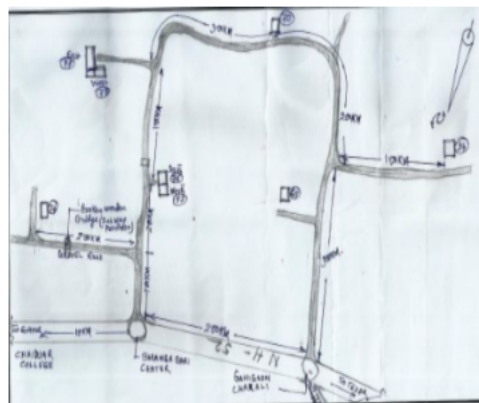

নিৰ্বাচক পঞ্জীয়ন বিষয়াৰ স্বাক্ষৰ

Nazri Naksha

Google Map View

Polling Station Building Front View

ভোটগ্ৰহন কেন্দ্ৰৰ সন্মুখৰ দৃশ্য

Cad View

Key MAP View

1 নাম : ৰাজনীল বৰা পিতাৰ নাম: অনুকুল বৰা ঘৰ নং : 00 বয়স : 26 লিঙ্গ : পুৰুষ	HGC0529123 ফটো উপলব্ধ	2 নাম : কিৰণ শইকীয়া স্বামীৰ নাম: কমলেশ্বৰ শইকীয়া ঘৰ নং : 1 বয়স : 73 লিঙ্গ : মহিলা	HGC7534567 ফটো উপলব্ধ	3 নাম : স্বৰ্ণলতা দাস শইকীয়া স্বামীৰ নাম: প্ৰফুল্ল শইকীয়া ঘৰ নং : 1 বয়স : 54 লিঙ্গ : মহিলা	HGC0159681 ফটো উপলব্ধ
4 নাম : প্ৰফুল্ল শইকীয়া পিতাৰ নাম: কমলেশ্বৰ শইকীয়া ঘৰ নং : 1 বয়স : 53 লিঙ্গ : পুৰুষ	HGC7534614 ফটো উপলব্ধ	5 নাম : ৰাজেন শইকীয়া পিতাৰ নাম: কমলেশ্বৰ শইকীয়া ঘৰ নং : 1 বয়স : 49 লিঙ্গ : পুৰুষ	HGC7534590 ফটো উপলব্ধ	6 নাম : পল্লবী শইকীয়া স্বামীৰ নাম: জীতেন শইকীয়া ঘৰ নং : 1 বয়স : 45 লিঙ্গ : মহিলা	HGC7534589 ফটো উপলব্ধ
7 নাম : মনালিছা শইকীয়া স্বামীৰ নাম: ৰাজেন শইকীয়া ঘৰ নং : 1 বয়স : 42 লিঙ্গ : মহিলা	HGC7534603 ফটো উপলব্ধ	8 নাম : অম্বিকা বৰা স্বামীৰ নাম: বুবুল বৰা ঘৰ নং : 01 বয়স : 31 লিঙ্গ : মহিলা	PWX0047589 ফটো উপলব্ধ	9 নাম : ভাগ্যশ্ৰী কৌশিক পিতাৰ নাম: জিতেন শইকীয়া ঘৰ নং : 1 বয়স : 25 লিঙ্গ : মহিলা	HGC0353037 ফটো উপলব্ধ
10 নাম : প্ৰিয়াঞ্জলী কৌশিক পিতাৰ নাম: জিতেন শইকীয়া ঘৰ নং : 1 বয়স : 24 লিঙ্গ : মহিলা	HGC0575860 ফটো উপলব্ধ	11 নাম : জেস্টিন বৰা পিতাৰ নাম: মৃত্যুঞ্জয় বৰা ঘৰ নং : 1 বয়স : 21 লিঙ্গ : মহিলা	PWX0039099 ফটো উপলব্ধ	12 নাম : হেম দাস পিতাৰ নাম: চক্ৰেশ্বৰ দাস ঘৰ নং : 2 বয়স : 60 লিঙ্গ : পুৰুষ	HGC7534636 ফটো উপলব্ধ
13 নাম : দিপক বৰা পিতাৰ নাম: ভূমিধৰ বৰা ঘৰ নং : 2 বয়স : 53 লিঙ্গ : পুৰুষ	HGC0387241 ফটো উপলব্ধ	14 নাম : জোনাকী দাস স্বামীৰ নাম: হেম দাস ঘৰ নং : 2 বয়স : 50 লিঙ্গ : মহিলা	HGC7534647 ফটো উপলব্ধ	15 নাম : পম্পী দাস পিতাৰ নাম: হেম দাস ঘৰ নং : 2 বয়স : 37 লিঙ্গ : মহিলা	HGC7534658 ফটো উপলব্ধ
16 নাম : প্ৰমোদ দাস পিতাৰ নাম: হেম দাস ঘৰ নং : 2 বয়স : 34 লিঙ্গ : পুৰুষ	HGC0261958 ফটো উপলব্ধ	17 নাম : চুমী দাস পিতাৰ নাম: হেম দাস ঘৰ নং : 2 বয়স : 32 লিঙ্গ : মহিলা	HGC0262048 ফটো উপলব্ধ	18 নাম : গজেন দাস পিতাৰ নাম: হেম দাস ঘৰ নং : 2 বয়স : 30 লিঙ্গ : পুৰুষ	HGC0262329 ফটো উপলব্ধ
19 নাম : মাইনী দাস স্বামীৰ নাম: গজেন দাস ঘৰ নং : 2 বয়স : 29 লিঙ্গ : মহিলা	HGC0491464 ফটো উপলব্ধ	20 নাম : মৌচুমী দাস স্বামীৰ নাম: প্ৰমোদ দাস ঘৰ নং : 2 বয়স : 27 লিঙ্গ : মহিলা	HGC0494583 ফটো উপলব্ধ	21 নাম : বিমলা বৰঠাকুৰ স্বামীৰ নাম: প্ৰফুল্ল বৰঠাকুৰ ঘৰ নং : 9 বয়স : 73 লিঙ্গ : মহিলা	HGC7534669 ফটো উপলব্ধ
22 নাম : দিগন্ত বৰঠাকুৰ পিতাৰ নাম: প্ৰফুল্ল বৰঠাকুৰ ঘৰ নং : 9 বয়স : 53 লিঙ্গ : পুৰুষ	HGC7534670 ফটো উপলব্ধ	23 নাম : কাকুমনি বৰঠাকুৰ স্বামীৰ নাম: দিগন্ত বৰঠাকুৰ ঘৰ নং : 9 বয়স : 38 লিঙ্গ : মহিলা	HGC7542838 ফটো উপলব্ধ	24 নাম : তৰামাই শইকীয়া স্বামীৰ নাম: নিধিৰাম শইকীয়া ঘৰ নং : 8 বয়স : 63 লিঙ্গ : মহিলা	HGC7534705 ফটো উপলব্ধ
25 নাম : মাইন শইকীয়া স্বামীৰ নাম: কুশেশ্বৰ শইকীয়া ঘৰ নং : 8 বয়স : 45 লিঙ্গ : মহিলা	HGC0496471 ফটো উপলব্ধ	26 নাম : ৰীবামনি দেৱী স্বামীৰ নাম: লক্ষ্মী কান্ত শইকীয়া ঘৰ নং : 8 বয়স : 40 লিঙ্গ : মহিলা	HGC0480863 ফটো উপলব্ধ	27 নাম : মাইন ফুকন স্বামীৰ নাম: কুশেশ্বৰ ফুকন ঘৰ নং : 4 বয়স : 39 লিঙ্গ : মহিলা	HGC0294447 ফটো উপলব্ধ
28 নাম : কোশেশ্বৰ শইকীয়া পিতাৰ নাম: নিধিৰাম শইকীয়া ঘৰ নং : 8 বয়স : 38 লিঙ্গ : পুৰুষ	HGC7534716 ফটো উপলব্ধ	29 নাম : লক্ষিকান্ত শইকীয়া পিতাৰ নাম: নিধিৰাম শইকীয়া ঘৰ নং : 4 বয়স : 35 লিঙ্গ : পুৰুষ	HGC0294686 ফটো উপলব্ধ	30 নাম : নোমলু বৰা পিতাৰ নাম: পানীৰাম বৰা ঘৰ নং : 8 বয়স : 54 লিঙ্গ : পুৰুষ	HGC7534727 ফটো উপলব্ধ