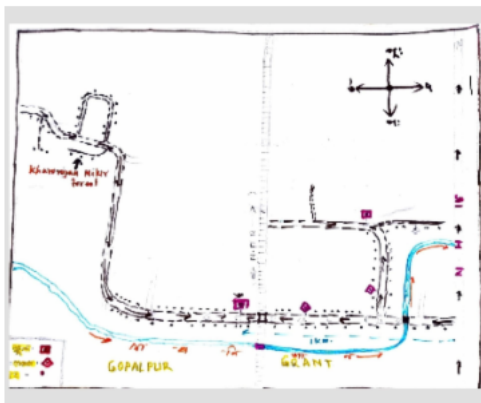

নিৰ্বাচক পঞ্জীয়ন বিষয়াৰ স্বাক্ষৰ

Nazri Naksha

Google Map View

Polling Station Building Front View

ভোটগ্ৰহন কেন্দ্ৰৰ সন্মুখৰ দৃশ্য

Cad View

Key MAP View

1 নাম : ৰাজনীল বৰা পিতাৰ নাম: অনুকুল বৰা ঘৰ নং : 00 বয়স : 26 লিঙ্গ : পুৰুষ	HGC0529123 ফটো উপলব্ধ	2 নাম : কিৰণ শইকীয়া স্বামীৰ নাম: কমলেশ্বৰ শইকীয়া ঘৰ নং : 1 বয়স : 73 লিঙ্গ : মহিলা	HGC7534567 ফটো উপলব্ধ	3 নাম : স্বৰ্ণলতা দাস শইকীয়া স্বামীৰ নাম: প্ৰফুল্ল শইকীয়া ঘৰ নং : 1 বয়স : 54 লিঙ্গ : মহিলা	HGC0159681 ফটো উপলব্ধ
4 নাম : প্ৰফুল্ল শইকীয়া পিতাৰ নাম: কমলেশ্বৰ শইকীয়া ঘৰ নং : 1 বয়স : 53 লিঙ্গ : পুৰুষ	HGC7534614 ফটো উপলব্ধ	5 নাম : ৰাজেন শইকীয়া পিতাৰ নাম: কমলেশ্বৰ শইকীয়া ঘৰ নং : 1 বয়স : 49 লিঙ্গ : পুৰুষ	HGC7534590 ফটো উপলব্ধ	6 নাম : পল্লবী শইকীয়া স্বামীৰ নাম: জীতেন শইকীয়া ঘৰ নং : 1 বয়স : 45 লিঙ্গ : মহিলা	HGC7534589 ফটো উপলব্ধ
7 নাম : মনালিছা শইকীয়া স্বামীৰ নাম: ৰাজেন শইকীয়া ঘৰ নং : 1 বয়স : 42 লিঙ্গ : মহিলা	HGC7534603 ফটো উপলব্ধ	8 নাম : অম্বিকা বৰা স্বামীৰ নাম: বুবুল বৰা ঘৰ নং : 01 বয়স : 31 লিঙ্গ : মহিলা	PWX0047589 ফটো উপলব্ধ	9 নাম : ভাগ্যশ্ৰী কৌশিক পিতাৰ নাম: জিতেন শইকীয়া ঘৰ নং : 1 বয়স : 25 লিঙ্গ : মহিলা	HGC0353037 ফটো উপলব্ধ
10 নাম : প্ৰিয়াঞ্জলী কৌশিক পিতাৰ নাম: জিতেন শইকীয়া ঘৰ নং : 1 বয়স : 24 লিঙ্গ : মহিলা	HGC0575860 ফটো উপলব্ধ	11 নাম : জেস্টিন বৰা পিতাৰ নাম: মৃত্যুঞ্জয় বৰা ঘৰ নং : 1 বয়স : 21 লিঙ্গ : মহিলা	PWX0039099 ফটো উপলব্ধ	12 নাম : হেম দাস পিতাৰ নাম: চক্ৰেশ্বৰ দাস ঘৰ নং : 2 বয়স : 60 লিঙ্গ : পুৰুষ	HGC7534636 ফটো উপলব্ধ
13 নাম : দিপক বৰা পিতাৰ নাম: ভূমিধৰ বৰা ঘৰ নং : 2 বয়স : 53 লিঙ্গ : পুৰুষ	HGC0387241 ফটো উপলব্ধ	14 নাম : জোনাকী দাস স্বামীৰ নাম: হেম দাস ঘৰ নং : 2 বয়স : 50 লিঙ্গ : মহিলা	HGC7534647 ফটো উপলব্ধ	15 নাম : পম্পী দাস পিতাৰ নাম: হেম দাস ঘৰ নং : 2 বয়স : 37 লিঙ্গ : মহিলা	HGC7534658 ফটো উপলব্ধ
16 নাম : প্ৰমোদ দাস পিতাৰ নাম: হেম দাস ঘৰ নং : 2 বয়স : 34 লিঙ্গ : পুৰুষ	HGC0261958 ফটো উপলব্ধ	17 নাম : চুমী দাস পিতাৰ নাম: হেম দাস ঘৰ নং : 2 বয়স : 32 লিঙ্গ : মহিলা	HGC0262048 ফটো উপলব্ধ	18 নাম : গজেন দাস পিতাৰ নাম: হেম দাস ঘৰ নং : 2 বয়স : 30 লিঙ্গ : পুৰুষ	HGC0262329 ফটো উপলব্ধ
19 নাম : মাইনী দাস স্বামীৰ নাম: গজেন দাস ঘৰ নং : 2 বয়স : 29 লিঙ্গ : মহিলা	HGC0491464 ফটো উপলব্ধ	20 নাম : মৌচুমী দাস স্বামীৰ নাম: প্ৰমোদ দাস ঘৰ নং : 2 বয়স : 27 লিঙ্গ : মহিলা	HGC0494583 ফটো উপলব্ধ	21 নাম : বিমলা বৰঠাকুৰ স্বামীৰ নাম: প্ৰফুল্ল বৰঠাকুৰ ঘৰ নং : 9 বয়স : 73 লিঙ্গ : মহিলা	HGC7534669 ফটো উপলব্ধ
22 নাম : দিগন্ত বৰঠাকুৰ পিতাৰ নাম: প্ৰফুল্ল বৰঠাকুৰ ঘৰ নং : 9 বয়স : 53 লিঙ্গ : পুৰুষ	HGC7534670 ফটো উপলব্ধ	23 নাম : কাকুমনি বৰঠাকুৰ স্বামীৰ নাম: দিগন্ত বৰঠাকুৰ ঘৰ নং : 9 বয়স : 38 লিঙ্গ : মহিলা	HGC7542838 ফটো উপলব্ধ	24 নাম : তৰামাই শইকীয়া স্বামীৰ নাম: নিধিৰাম শইকীয়া ঘৰ নং : 8 বয়স : 63 লিঙ্গ : মহিলা	HGC7534705 ফটো উপলব্ধ
25 নাম : মাইন শইকীয়া স্বামীৰ নাম: কুশেশ্বৰ শইকীয়া ঘৰ নং : 8 বয়স : 45 লিঙ্গ : মহিলা	HGC0496471 ফটো উপলব্ধ	26 নাম : ৰীবামনি দেৱী স্বামীৰ নাম: লক্ষ্মী কান্ত শইকীয়া ঘৰ নং : 8 বয়স : 40 লিঙ্গ : মহিলা	HGC0480863 ফটো উপলব্ধ	27 নাম : মাইন ফুকন স্বামীৰ নাম: কুশেশ্বৰ ফুকন ঘৰ নং : 4 বয়স : 39 লিঙ্গ : মহিলা	HGC0294447 ফটো উপলব্ধ
28 নাম : কোশেশ্বৰ শইকীয়া পিতাৰ নাম: নিধিৰাম শইকীয়া ঘৰ নং : 8 বয়স : 38 লিঙ্গ : পুৰুষ	HGC7534716 ফটো উপলব্ধ	29 নাম : লক্ষিকান্ত শইকীয়া পিতাৰ নাম: নিধিৰাম শইকীয়া ঘৰ নং : 4 বয়স : 35 লিঙ্গ : পুৰুষ	HGC0294686 ফটো উপলব্ধ	30 নাম : নোমলু বৰা পিতাৰ নাম: পানীৰাম বৰা ঘৰ নং : 8 বয়স : 54 লিঙ্গ : পুৰুষ	HGC7534727 ফটো উপলব্ধ