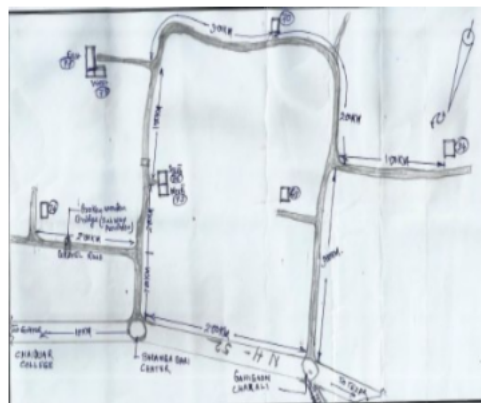

নিৰ্বাচক পঞ্জীয়ন বিষয়াৰ স্বাক্ষৰ

Nazri Naksha

Google Map View

Polling Station Building Front View

ভোটগ্ৰহন কেন্দ্ৰৰ সন্মুখৰ দৃশ্য

Cad View

Key MAP View

1 নাম : ওম প্ৰধান পিতাৰ নাম: জয় বাহাদুৰ প্ৰধান ঘৰ নং : 0 বয়স : 27 লিঙ্গ : পুৰুষ	HGC0386664 ফটো উপলব্ধ	2 নাম : ফনিধৰ বৰদলৈ পিতাৰ নাম: বৰ্মা বৰদলৈ ঘৰ নং : 1 বয়স : 64 লিঙ্গ : পুৰুষ	HGC7634562 ফটো উপলব্ধ	3 নাম : বিমলা বৰদলৈ স্বামীৰ নাম: ফনিধৰ বৰদলৈ ঘৰ নং : 1 বয়স : 59 লিঙ্গ : মহিলা	HGC7634573 ফটো উপলব্ধ
4 নাম : প্ৰফুল্ল বৰদলৈ পিতাৰ নাম: ফনিধৰ বৰদলৈ ঘৰ নং : 1 বয়স : 27 লিঙ্গ : পুৰুষ	HGC0246694 ফটো উপলব্ধ	5 নাম : লিলি বৰদলৈ স্বামীৰ নাম: ঘনকান্ত বৰদলৈ ঘৰ নং : 2 বয়স : 65 লিঙ্গ : মহিলা	HGC7634619 ফটো উপলব্ধ	6 নাম : তুলুমনি বৰদলৈ পিতাৰ নাম: বাতুল বৰদলৈ ঘৰ নং : 2 বয়স : 49 লিঙ্গ : মহিলা	HGC0012484 ফটো উপলব্ধ
7 নাম : মৌচুমী বৰদলৈ পিতাৰ নাম: ঘনকান্ত বৰদলৈ ঘৰ নং : 2 বয়স : 32 লিঙ্গ : মহিলা	HGC0067066 ফটো উপলব্ধ	8 নাম : বাতুল বৰদলৈ পিতাৰ নাম: সোমোৰাম বৰদলৈ ঘৰ নং : 9 বয়স : 41 লিঙ্গ : পুৰুষ	HGC7634653 ফটো উপলব্ধ	9 নাম : ভূষণ বৰদলৈ পিতাৰ নাম: ধনীৰাম বৰদলৈ ঘৰ নং : 8 বয়স : 60 লিঙ্গ : পুৰুষ	HGC7634675 ফটো উপলব্ধ
10 নাম : চাৰু বৰদলৈ স্বামীৰ নাম: ভূষণ বৰদলৈ ঘৰ নং : 8 বয়স : 54 লিঙ্গ : মহিলা	HGC7634686 ফটো উপলব্ধ	11 নাম : ফনিদ্ৰ বৰদলৈ পিতাৰ নাম: ভূষণ বৰদলৈ ঘৰ নং : 8 বয়স : 36 লিঙ্গ : পুৰুষ	HGC7634697 ফটো উপলব্ধ	12 নাম : প্ৰদীপ বৰদলৈ পিতাৰ নাম: ভূষণ বৰদলৈ ঘৰ নং : 8 বয়স : 34 লিঙ্গ : পুৰুষ	HGC7634700 ফটো উপলব্ধ
13 নাম : হিবনজ্যোতি দাস বৰদলৈ স্বামীৰ নাম: ফনিদ্ৰ বৰদলৈ ঘৰ নং : 8 বয়স : 34 লিঙ্গ : মহিলা	HGC0012485 ফটো উপলব্ধ	14 নাম : দুৰ্লুমনি দেৱী বৰদলৈ স্বামীৰ নাম: প্ৰদীপ বৰদলৈ ঘৰ নং : 8 বয়স : 33 লিঙ্গ : মহিলা	HGC0508119 ফটো উপলব্ধ	15 নাম : ৰত্নেশ্বৰ বৰদলৈ পিতাৰ নাম: চন্দ্ৰ বৰদলৈ ঘৰ নং : 5 বয়স : 61 লিঙ্গ : পুৰুষ	HGC7634711 ফটো উপলব্ধ
16 নাম : নিৰ বৰদলৈ স্বামীৰ নাম: ৰত্নেশ্বৰ বৰদলৈ ঘৰ নং : 5 বয়স : 58 লিঙ্গ : মহিলা	HGC7634733 ফটো উপলব্ধ	17 নাম : তৃষ্ণা হাজৰীকা বৰদলৈ স্বামীৰ নাম: নিৰ্মল বৰদলৈ ঘৰ নং : 5 বয়স : 38 লিঙ্গ : মহিলা	HGC0012487 ফটো উপলব্ধ	18 নাম : নিৰ্মল বৰদলৈ পিতাৰ নাম: ৰত্নেশ্বৰ বৰদলৈ ঘৰ নং : 5 বয়স : 34 লিঙ্গ : পুৰুষ	HGC7634744 ফটো উপলব্ধ
19 নাম : অৰণ বৰদলৈ পিতাৰ নাম: ৰত্নেশ্বৰ বৰদলৈ ঘৰ নং : 5 বয়স : 34 লিঙ্গ : পুৰুষ	HGC7640837 ফটো উপলব্ধ	20 নাম : নিৰ বৰুৱা স্বামীৰ নাম: লোকেশ্বৰ বৰুৱা ঘৰ নং : 9 বয়স : 63 লিঙ্গ : মহিলা	HGC7634755 ফটো উপলব্ধ	21 নাম : ৰুমি গোৰ্ডে বৰুৱা স্বামীৰ নাম: শোভন বৰুৱা ঘৰ নং : 7 বয়স : 37 লিঙ্গ : মহিলা	HGC0322347 ফটো উপলব্ধ
22 নাম : শোভন বৰুৱা মাতৃৰ নাম: নিৰ বৰুৱা ঘৰ নং : 9 বয়স : 32 লিঙ্গ : পুৰুষ	HGC7640779 ফটো উপলব্ধ	23 নাম : দিলিপ বৰা পিতাৰ নাম: দেউতী বৰা ঘৰ নং : 8 বয়স : 53 লিঙ্গ : পুৰুষ	HGC7634766 ফটো উপলব্ধ	24 নাম : ঋত বৰা স্বামীৰ নাম: দিলিপ বৰা ঘৰ নং : 8 বয়স : 46 লিঙ্গ : মহিলা	HGC7634777 ফটো উপলব্ধ
25 নাম : হেমোধৰ বৰা পিতাৰ নাম: কনলৰা বৰা ঘৰ নং : 10 বয়স : 73 লিঙ্গ : পুৰুষ	HGC7634788 ফটো উপলব্ধ	26 নাম : পুনেশ্বৰী বৰা স্বামীৰ নাম: হেমোধৰ বৰা ঘৰ নং : 10 বয়স : 63 লিঙ্গ : মহিলা	HGC7634799 ফটো উপলব্ধ	27 নাম : নিৰন বৰা পিতাৰ নাম: হেমোধৰ বৰা ঘৰ নং : 10 বয়স : 46 লিঙ্গ : পুৰুষ	HGC7634802 ফটো উপলব্ধ
28 নাম : জান বৰা স্বামীৰ নাম: নিৰন বৰা ঘৰ নং : 10 বয়স : 40 লিঙ্গ : মহিলা	HGC7634813 ফটো উপলব্ধ	29 নাম : বিজয় বৰা পিতাৰ নাম: নিৰন বৰা ঘৰ নং : 10 বয়স : 26 লিঙ্গ : পুৰুষ	HGC0401729 ফটো উপলব্ধ	30 নাম : সিদ্ধেশ্বৰ বৰদলৈ পিতাৰ নাম: ধনীকাম বৰদলৈ ঘৰ নং : 11 বয়স : 73 লিঙ্গ : পুৰুষ	HGC7634824 ফটো উপলব্ধ