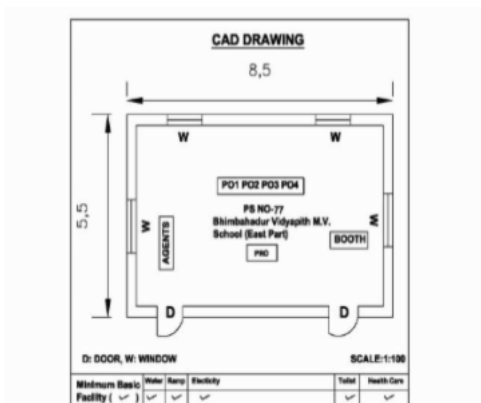

নিৰ্বাচক পঞ্জীয়ন বিষয়াৰ স্বাক্ষৰ

Nazri Naksha

Google Map View

Polling Station Building Front View

ভোটগ্ৰহন কেন্দ্ৰৰ সন্মুখৰ দৃশ্য

Cad View

Key MAP View

1 নাম : ওম প্ৰধান পিতাৰ নাম: জয় বাহাদুৰ প্ৰধান ঘৰ নং : 0 বয়স : 27 লিঙ্গ : পুৰুষ	HGC0386664 ফটো উপলব্ধ	2 নাম : ফনিধৰ বৰদলৈ পিতাৰ নাম: বৰ্মা বৰদলৈ ঘৰ নং : 1 বয়স : 64 লিঙ্গ : পুৰুষ	HGC7634562 ফটো উপলব্ধ	3 নাম : বিমলা বৰদলৈ স্বামীৰ নাম: ফনিধৰ বৰদলৈ ঘৰ নং : 1 বয়স : 59 লিঙ্গ : মহিলা	HGC7634573 ফটো উপলব্ধ
4 নাম : প্ৰফুল্ল বৰদলৈ পিতাৰ নাম: ফনিধৰ বৰদলৈ ঘৰ নং : 1 বয়স : 27 লিঙ্গ : পুৰুষ	HGC0246694 ফটো উপলব্ধ	5 নাম : লিলি বৰদলৈ স্বামীৰ নাম: ঘনকান্ত বৰদলৈ ঘৰ নং : 2 বয়স : 65 লিঙ্গ : মহিলা	HGC7634619 ফটো উপলব্ধ	6 নাম : তুলুমনি বৰদলৈ পিতাৰ নাম: বাতুল বৰদলৈ ঘৰ নং : 2 বয়স : 49 লিঙ্গ : মহিলা	HGC0012484 ফটো উপলব্ধ
7 নাম : মৌচুমী বৰদলৈ পিতাৰ নাম: ঘনকান্ত বৰদলৈ ঘৰ নং : 2 বয়স : 32 লিঙ্গ : মহিলা	HGC0067066 ফটো উপলব্ধ	8 নাম : বাতুল বৰদলৈ পিতাৰ নাম: সোমোৰাম বৰদলৈ ঘৰ নং : 9 বয়স : 41 লিঙ্গ : পুৰুষ	HGC7634653 ফটো উপলব্ধ	9 নাম : ভূষণ বৰদলৈ পিতাৰ নাম: ধনীৰাম বৰদলৈ ঘৰ নং : 8 বয়স : 60 লিঙ্গ : পুৰুষ	HGC7634675 ফটো উপলব্ধ
10 নাম : চাৰু বৰদলৈ স্বামীৰ নাম: ভূষণ বৰদলৈ ঘৰ নং : 8 বয়স : 54 লিঙ্গ : মহিলা	HGC7634686 ফটো উপলব্ধ	11 নাম : ফনিদ্ৰ বৰদলৈ পিতাৰ নাম: ভূষণ বৰদলৈ ঘৰ নং : 8 বয়স : 36 লিঙ্গ : পুৰুষ	HGC7634697 ফটো উপলব্ধ	12 নাম : প্ৰদীপ বৰদলৈ পিতাৰ নাম: ভূষণ বৰদলৈ ঘৰ নং : 8 বয়স : 34 লিঙ্গ : পুৰুষ	HGC7634700 ফটো উপলব্ধ
13 নাম : হিবনজ্যোতি দাস বৰদলৈ স্বামীৰ নাম: ফনিদ্ৰ বৰদলৈ ঘৰ নং : 8 বয়স : 34 লিঙ্গ : মহিলা	HGC0012485 ফটো উপলব্ধ	14 নাম : দুৰ্লুমনি দেৱী বৰদলৈ স্বামীৰ নাম: প্ৰদীপ বৰদলৈ ঘৰ নং : 8 বয়স : 33 লিঙ্গ : মহিলা	HGC0508119 ফটো উপলব্ধ	15 নাম : ৰত্নেশ্বৰ বৰদলৈ পিতাৰ নাম: চন্দ্ৰ বৰদলৈ ঘৰ নং : 5 বয়স : 61 লিঙ্গ : পুৰুষ	HGC7634711 ফটো উপলব্ধ
16 নাম : নিৰ বৰদলৈ স্বামীৰ নাম: ৰত্নেশ্বৰ বৰদলৈ ঘৰ নং : 5 বয়স : 58 লিঙ্গ : মহিলা	HGC7634733 ফটো উপলব্ধ	17 নাম : তৃষ্ণা হাজৰীকা বৰদলৈ স্বামীৰ নাম: নিৰ্মল বৰদলৈ ঘৰ নং : 5 বয়স : 38 লিঙ্গ : মহিলা	HGC0012487 ফটো উপলব্ধ	18 নাম : নিৰ্মল বৰদলৈ পিতাৰ নাম: ৰত্নেশ্বৰ বৰদলৈ ঘৰ নং : 5 বয়স : 34 লিঙ্গ : পুৰুষ	HGC7634744 ফটো উপলব্ধ
19 নাম : অৰণ বৰদলৈ পিতাৰ নাম: ৰত্নেশ্বৰ বৰদলৈ ঘৰ নং : 5 বয়স : 34 লিঙ্গ : পুৰুষ	HGC7640837 ফটো উপলব্ধ	20 নাম : নিৰ বৰুৱা স্বামীৰ নাম: লোকেশ্বৰ বৰুৱা ঘৰ নং : 9 বয়স : 63 লিঙ্গ : মহিলা	HGC7634755 ফটো উপলব্ধ	21 নাম : ৰুমি গোৰ্ডে বৰুৱা স্বামীৰ নাম: শোভন বৰুৱা ঘৰ নং : 7 বয়স : 37 লিঙ্গ : মহিলা	HGC0322347 ফটো উপলব্ধ
22 নাম : শোভন বৰুৱা মাতৃৰ নাম: নিৰ বৰুৱা ঘৰ নং : 9 বয়স : 32 লিঙ্গ : পুৰুষ	HGC7640779 ফটো উপলব্ধ	23 নাম : দিলিপ বৰা পিতাৰ নাম: দেউতী বৰা ঘৰ নং : 8 বয়স : 53 লিঙ্গ : পুৰুষ	HGC7634766 ফটো উপলব্ধ	24 নাম : ঋত বৰা স্বামীৰ নাম: দিলিপ বৰা ঘৰ নং : 8 বয়স : 46 লিঙ্গ : মহিলা	HGC7634777 ফটো উপলব্ধ
25 নাম : হেমোধৰ বৰা পিতাৰ নাম: কনলৰা বৰা ঘৰ নং : 10 বয়স : 73 লিঙ্গ : পুৰুষ	HGC7634788 ফটো উপলব্ধ	26 নাম : পুনেশ্বৰী বৰা স্বামীৰ নাম: হেমোধৰ বৰা ঘৰ নং : 10 বয়স : 63 লিঙ্গ : মহিলা	HGC7634799 ফটো উপলব্ধ	27 নাম : নিৰন বৰা পিতাৰ নাম: হেমোধৰ বৰা ঘৰ নং : 10 বয়স : 46 লিঙ্গ : পুৰুষ	HGC7634802 ফটো উপলব্ধ
28 নাম : জান বৰা স্বামীৰ নাম: নিৰন বৰা ঘৰ নং : 10 বয়স : 40 লিঙ্গ : মহিলা	HGC7634813 ফটো উপলব্ধ	29 নাম : বিজয় বৰা পিতাৰ নাম: নিৰন বৰা ঘৰ নং : 10 বয়স : 26 লিঙ্গ : পুৰুষ	HGC0401729 ফটো উপলব্ধ	30 নাম : সিদ্ধেশ্বৰ বৰদলৈ পিতাৰ নাম: ধনীকাম বৰদলৈ ঘৰ নং : 11 বয়স : 73 লিঙ্গ : পুৰুষ	HGC7634824 ফটো উপলব্ধ