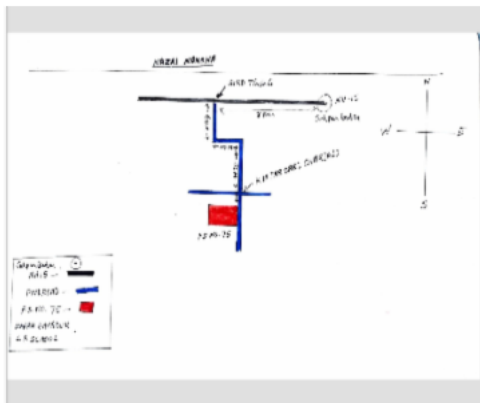

Nazri Naksha