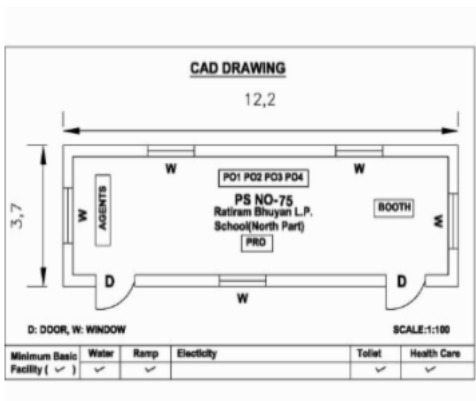

নিৰ্বাচক পঞ্জীয়ন বিষয়াৰ স্বাক্ষৰ

Nazri Naksha

Google Map View

Polling Station Building Front View

ভোটগ্ৰহন কেন্দ্ৰৰ সন্মুখৰ দৃশ্য

Cad View

Key MAP View

1 নাম : জিন্টু শইকীয়া পিতাৰ নাম: মিন্টু শইকীয়া ঘৰ নং : 2 ক বয়স : 19 লিঙ্গ : পুৰুষ	PWX0130583 ফটো উপলব্ধ	2 নাম : তিলক শইকীয়া পিতাৰ নাম: পুনেশ্বৰ শইকীয়া ঘৰ নং : 2খা বয়স : 58 লিঙ্গ : পুৰুষ	HGC3500113 ফটো উপলব্ধ	3 নাম : নিজ বৰুৱা শইকীয়া স্বামীৰ নাম: মিন্টু শইকীয়া ঘৰ নং : 2ক বয়স : 46 লিঙ্গ : মহিলা	HGC7441170 ফটো উপলব্ধ
4 নাম : মিন্টু শইকীয়া পিতাৰ নাম: পুনেশ্বৰ শইকীয়া ঘৰ নং : 2ক বয়স : 40 লিঙ্গ : পুৰুষ	HGC7434562 ফটো উপলব্ধ	5 নাম : জীৱন শইকীয়া পিতাৰ নাম: কমল শইকীয়া ঘৰ নং : 3 বয়স : 44 লিঙ্গ : পুৰুষ	HGC7434608 ফটো উপলব্ধ	6 নাম : নিজৰা শইকীয়া স্বামীৰ নাম: জীৱন শইকীয়া ঘৰ নং : 3 বয়স : 34 লিঙ্গ : মহিলা	HGC7441409 ফটো উপলব্ধ
7 নাম : নয়নজ্যোতি বৰা মাতৃৰ নাম: পুষ্পা বৰা ঘৰ নং : 3 বয়স : 20 লিঙ্গ : পুৰুষ	PWX0085639 ফটো উপলব্ধ	8 নাম : নিত্যানন্দ বৰা পিতাৰ নাম: দেওকন বৰা ঘৰ নং : 3 ক বয়স : 22 লিঙ্গ : পুৰুষ	PWX0130641 ফটো উপলব্ধ	9 নাম : দেউকনু বৰা পিতাৰ নাম: লীলাধৰ বৰা ঘৰ নং : 3ক বয়স : 49 লিঙ্গ : পুৰুষ	HGC7434619 ফটো উপলব্ধ
10 নাম : পুষ্প বৰা স্বামীৰ নাম: ফনীধৰ বৰা ঘৰ নং : 3ক বয়স : 40 লিঙ্গ : মহিলা	HGC7434620 ফটো উপলব্ধ	11 নাম : বহাগী বৰা স্বামীৰ নাম: লীলাধৰ বৰা ঘৰ নং : 8 বয়স : 70 লিঙ্গ : মহিলা	HGC7434631 ফটো উপলব্ধ	12 নাম : মহেন্দ্ৰ বৰা পিতাৰ নাম: লীলাধৰ বৰা ঘৰ নং : 8 বয়স : 44 লিঙ্গ : পুৰুষ	HGC7434653 ফটো উপলব্ধ
13 নাম : বনু গৌহাই বৰা স্বামীৰ নাম: পূৰ্ণ বৰা ঘৰ নং : 4 বয়স : 40 লিঙ্গ : মহিলা	HGC0154781 ফটো উপলব্ধ	14 নাম : জানমনি হাজৰীকা বৰা স্বামীৰ নাম: মহেন্দ্ৰ বৰা ঘৰ নং : 8 বয়স : 33 লিঙ্গ : মহিলা	HGC0126508 ফটো উপলব্ধ	15 নাম : পূজা সোনাৰ স্বামীৰ নাম: দুৰ্গা বিশ্বকৰ্মা ঘৰ নং : 5 বয়স : 26 লিঙ্গ : মহিলা	PWX0018507 ফটো উপলব্ধ
# 16 নাম : সুবল চৰকাৰ পিতাৰ নাম: বসন্ত চৰকাৰ ঘৰ নং : 91 ক বয়স : 62 লিঙ্গ : পুৰুষ	CQG0194555 ফটো উপলব্ধ	# 17 নাম : সন্তোষ চৰকাৰ পিতাৰ নাম: সুবল চৰকাৰ ঘৰ নং : 91 ক বয়স : 38 লিঙ্গ : পুৰুষ	CQG0194647 ফটো উপলব্ধ	# 18 নাম : সঞ্জু চৰকাৰ পিতাৰ নাম: সুবল চৰকাৰ ঘৰ নং : 91 ক বয়স : 37 লিঙ্গ : পুৰুষ	CQG0194688 ফটো উপলব্ধ
# 19 নাম : কমলা চৰকাৰ স্বামীৰ নাম: সুবল চৰকাৰ ঘৰ নং : 91 ক বয়স : 57 লিঙ্গ : মহিলা	CQG0194589 ফটো উপলব্ধ	20 নাম : লক্ষীধৰ বৰা পিতাৰ নাম: কমলেশ্বৰ বৰা ঘৰ নং : 6 বয়স : 52 লিঙ্গ : পুৰুষ	HGC7434686 ফটো উপলব্ধ	21 নাম : দেবেশ্বৰী বৰা স্বামীৰ নাম: লক্ষীধৰ বৰা ঘৰ নং : 6 বয়স : 47 লিঙ্গ : মহিলা	HGC7434697 ফটো উপলব্ধ
22 নাম : গৌতম বৰা পিতাৰ নাম: লক্ষীধৰ বৰা ঘৰ নং : 6 বয়স : 33 লিঙ্গ : পুৰুষ	HGC0596288 ফটো উপলব্ধ	23 নাম : ডিমবেশ্বৰী দেৱী স্বামীৰ নাম: বিজয় নাথ ঘৰ নং : 6 বয়স : 27 লিঙ্গ : মহিলা	PWX0129072 ফটো উপলব্ধ	24 নাম : উত্তম বৰা পিতাৰ নাম: লক্ষীধৰ বৰা ঘৰ নং : 6 বয়স : 21 লিঙ্গ : পুৰুষ	PWX0130658 ফটো উপলব্ধ
25 নাম : ৰাজু বৰা পিতাৰ নাম: প্ৰেমেশ্বৰ বৰা ঘৰ নং : 9 বয়স : 48 লিঙ্গ : পুৰুষ	HGC7434722 ফটো উপলব্ধ	26 নাম : মিন্টু বৰা পিতাৰ নাম: প্ৰেমেশ্বৰ বৰা ঘৰ নং : 9 বয়স : 43 লিঙ্গ : পুৰুষ	HGC7434733 ফটো উপলব্ধ	27 নাম : ৰুমী বৰা স্বামীৰ নাম: মিন্টু বৰা ঘৰ নং : 9 বয়স : 41 লিঙ্গ : মহিলা	HGC7434744 ফটো উপলব্ধ
28 নাম : ভাৰতী বৰুৱা বৰা স্বামীৰ নাম: ৰাজু বৰা ঘৰ নং : 9 বয়স : 36 লিঙ্গ : মহিলা	HGC0485276 ফটো উপলব্ধ	29 নাম : মঞ্জিল বৰা পিতাৰ নাম: মিন্টু বৰা ঘৰ নং : 9 বয়স : 24 লিঙ্গ : পুৰুষ	HGC0613687 ফটো উপলব্ধ	30 নাম : ফুল বৰুৱা পিতাৰ নাম: কুশেশ্বৰ বৰুৱা ঘৰ নং : 8 বয়স : 50 লিঙ্গ : মহিলা	HGC7434788 ফটো উপলব্ধ