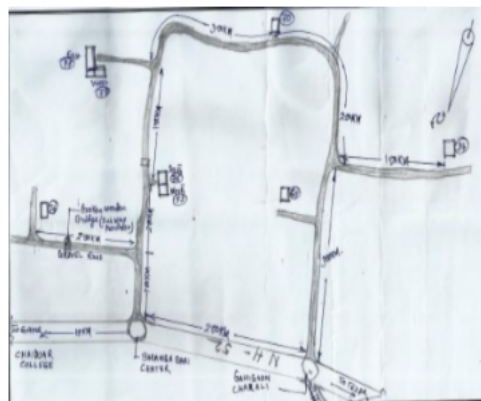

নিৰ্বাচক পঞ্জীয়ন বিষয়াৰ স্বাক্ষৰ

Nazri Naksha

Google Map View

Polling Station Building Front View

ভোটগ্ৰহন কেন্দ্ৰৰ সন্মুখৰ দৃশ্য

Cad View

Key MAP View

1 নাম : জিন্টু শইকীয়া পিতাৰ নাম: মিন্টু শইকীয়া ঘৰ নং : 2 ক বয়স : 19 লিঙ্গ : পুৰুষ	PWX0130583 ফটো উপলব্ধ	2 নাম : তিলক শইকীয়া পিতাৰ নাম: পুনেশ্বৰ শইকীয়া ঘৰ নং : 2খা বয়স : 58 লিঙ্গ : পুৰুষ	HGC3500113 ফটো উপলব্ধ	3 নাম : নিজ বৰুৱা শইকীয়া স্বামীৰ নাম: মিন্টু শইকীয়া ঘৰ নং : 2ক বয়স : 46 লিঙ্গ : মহিলা	HGC7441170 ফটো উপলব্ধ
4 নাম : মিন্টু শইকীয়া পিতাৰ নাম: পুনেশ্বৰ শইকীয়া ঘৰ নং : 2ক বয়স : 40 লিঙ্গ : পুৰুষ	HGC7434562 ফটো উপলব্ধ	5 নাম : জীৱন শইকীয়া পিতাৰ নাম: কমল শইকীয়া ঘৰ নং : 3 বয়স : 44 লিঙ্গ : পুৰুষ	HGC7434608 ফটো উপলব্ধ	6 নাম : নিজৰা শইকীয়া স্বামীৰ নাম: জীৱন শইকীয়া ঘৰ নং : 3 বয়স : 34 লিঙ্গ : মহিলা	HGC7441409 ফটো উপলব্ধ
7 নাম : নয়নজ্যোতি বৰা মাতৃৰ নাম: পুষ্পা বৰা ঘৰ নং : 3 বয়স : 20 লিঙ্গ : পুৰুষ	PWX0085639 ফটো উপলব্ধ	8 নাম : নিত্যানন্দ বৰা পিতাৰ নাম: দেওকন বৰা ঘৰ নং : 3 ক বয়স : 22 লিঙ্গ : পুৰুষ	PWX0130641 ফটো উপলব্ধ	9 নাম : দেউকনু বৰা পিতাৰ নাম: লীলাধৰ বৰা ঘৰ নং : 3ক বয়স : 49 লিঙ্গ : পুৰুষ	HGC7434619 ফটো উপলব্ধ
10 নাম : পুষ্প বৰা স্বামীৰ নাম: ফনীধৰ বৰা ঘৰ নং : 3ক বয়স : 40 লিঙ্গ : মহিলা	HGC7434620 ফটো উপলব্ধ	11 নাম : বহাগী বৰা স্বামীৰ নাম: লীলাধৰ বৰা ঘৰ নং : 8 বয়স : 70 লিঙ্গ : মহিলা	HGC7434631 ফটো উপলব্ধ	12 নাম : মহেন্দ্ৰ বৰা পিতাৰ নাম: লীলাধৰ বৰা ঘৰ নং : 8 বয়স : 44 লিঙ্গ : পুৰুষ	HGC7434653 ফটো উপলব্ধ
13 নাম : বনু গৌহাই বৰা স্বামীৰ নাম: পূৰ্ণ বৰা ঘৰ নং : 4 বয়স : 40 লিঙ্গ : মহিলা	HGC0154781 ফটো উপলব্ধ	14 নাম : জানমনি হাজৰীকা বৰা স্বামীৰ নাম: মহেন্দ্ৰ বৰা ঘৰ নং : 8 বয়স : 33 লিঙ্গ : মহিলা	HGC0126508 ফটো উপলব্ধ	15 নাম : পূজা সোনাৰ স্বামীৰ নাম: দুৰ্গা বিশ্বকৰ্মা ঘৰ নং : 5 বয়স : 26 লিঙ্গ : মহিলা	PWX0018507 ফটো উপলব্ধ
# 16 নাম : সুবল চৰকাৰ পিতাৰ নাম: বসন্ত চৰকাৰ ঘৰ নং : 91 ক বয়স : 62 লিঙ্গ : পুৰুষ	CQG0194555 ফটো উপলব্ধ	# 17 নাম : সন্তোষ চৰকাৰ পিতাৰ নাম: সুবল চৰকাৰ ঘৰ নং : 91 ক বয়স : 38 লিঙ্গ : পুৰুষ	CQG0194647 ফটো উপলব্ধ	# 18 নাম : সঞ্জু চৰকাৰ পিতাৰ নাম: সুবল চৰকাৰ ঘৰ নং : 91 ক বয়স : 37 লিঙ্গ : পুৰুষ	CQG0194688 ফটো উপলব্ধ
# 19 নাম : কমলা চৰকাৰ স্বামীৰ নাম: সুবল চৰকাৰ ঘৰ নং : 91 ক বয়স : 57 লিঙ্গ : মহিলা	CQG0194589 ফটো উপলব্ধ	20 নাম : লক্ষীধৰ বৰা পিতাৰ নাম: কমলেশ্বৰ বৰা ঘৰ নং : 6 বয়স : 52 লিঙ্গ : পুৰুষ	HGC7434686 ফটো উপলব্ধ	21 নাম : দেবেশ্বৰী বৰা স্বামীৰ নাম: লক্ষীধৰ বৰা ঘৰ নং : 6 বয়স : 47 লিঙ্গ : মহিলা	HGC7434697 ফটো উপলব্ধ
22 নাম : গৌতম বৰা পিতাৰ নাম: লক্ষীধৰ বৰা ঘৰ নং : 6 বয়স : 33 লিঙ্গ : পুৰুষ	HGC0596288 ফটো উপলব্ধ	23 নাম : ডিমবেশ্বৰী দেৱী স্বামীৰ নাম: বিজয় নাথ ঘৰ নং : 6 বয়স : 27 লিঙ্গ : মহিলা	PWX0129072 ফটো উপলব্ধ	24 নাম : উত্তম বৰা পিতাৰ নাম: লক্ষীধৰ বৰা ঘৰ নং : 6 বয়স : 21 লিঙ্গ : পুৰুষ	PWX0130658 ফটো উপলব্ধ
25 নাম : ৰাজু বৰা পিতাৰ নাম: প্ৰেমেশ্বৰ বৰা ঘৰ নং : 9 বয়স : 48 লিঙ্গ : পুৰুষ	HGC7434722 ফটো উপলব্ধ	26 নাম : মিন্টু বৰা পিতাৰ নাম: প্ৰেমেশ্বৰ বৰা ঘৰ নং : 9 বয়স : 43 লিঙ্গ : পুৰুষ	HGC7434733 ফটো উপলব্ধ	27 নাম : ৰুমী বৰা স্বামীৰ নাম: মিন্টু বৰা ঘৰ নং : 9 বয়স : 41 লিঙ্গ : মহিলা	HGC7434744 ফটো উপলব্ধ
28 নাম : ভাৰতী বৰুৱা বৰা স্বামীৰ নাম: ৰাজু বৰা ঘৰ নং : 9 বয়স : 36 লিঙ্গ : মহিলা	HGC0485276 ফটো উপলব্ধ	29 নাম : মঞ্জিল বৰা পিতাৰ নাম: মিন্টু বৰা ঘৰ নং : 9 বয়স : 24 লিঙ্গ : পুৰুষ	HGC0613687 ফটো উপলব্ধ	30 নাম : ফুল বৰুৱা পিতাৰ নাম: কুশেশ্বৰ বৰুৱা ঘৰ নং : 8 বয়স : 50 লিঙ্গ : মহিলা	HGC7434788 ফটো উপলব্ধ