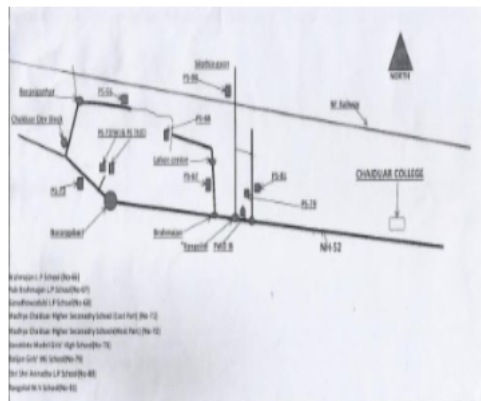

নিৰ্বাচক পঞ্জীয়ন বিষয়াৰ স্বাক্ষৰ

Nazri Naksha

Google Map View

Polling Station Building Front View

ভোটগ্ৰহন কেন্দ্ৰৰ সন্মুখৰ দৃশ্য

Cad View

Key MAP View

1 নাম : নিৰু কটকী স্বামীৰ নাম: ভূবন কটকী ঘৰ নং : ১ বয়স : 45 লিঙ্গ : মহিলা	HGC7934589 ফটো উপলব্ধ	2 নাম : কমল কটকী পিতাৰ নাম: ভূবন কটকী ঘৰ নং : 1 বয়স : 23 লিঙ্গ : পুৰুষ	HGC1167543 ফটো উপলব্ধ	3 নাম : বিপ্লৱ কটকী মাতৃৰ নাম: নিৰু কটকী ঘৰ নং : 1 বয়স : 20 লিঙ্গ : পুৰুষ	PWX0089623 ফটো উপলব্ধ
4 নাম : ভনী বৰা স্বামীৰ নাম: বলোৰাম বৰা ঘৰ নং : ২ বয়স : 56 লিঙ্গ : মহিলা	HGC7934603 ফটো উপলব্ধ	5 নাম : বাপজান বৰা পিতাৰ নাম: বলোৰাম বৰা ঘৰ নং : ২ বয়স : 41 লিঙ্গ : পুৰুষ	HGC7934614 ফটো উপলব্ধ	6 নাম : অনু বৰা স্বামীৰ নাম: বাপজান বৰা ঘৰ নং : ২ বয়স : 38 লিঙ্গ : মহিলা	HGC2249403 ফটো উপলব্ধ
7 নাম : পুতুকন বৰা পিতাৰ নাম: বলোৰাম বৰা ঘৰ নং : ২ বয়স : 35 লিঙ্গ : পুৰুষ	HGC0458901 ফটো উপলব্ধ	8 নাম : মহিনা বৰা পিতাৰ নাম: বলোৰাম বৰা ঘৰ নং : ২ বয়স : 30 লিঙ্গ : পুৰুষ	HGC0448662 ফটো উপলব্ধ	9 নাম : আশামনি গগৈ পিতাৰ নাম: পুতুল গগৈ ঘৰ নং : ২খ বয়স : 25 লিঙ্গ : মহিলা	HGC0452532 ফটো উপলব্ধ
10 নাম : থানেশ্বৰ লাহন পিতাৰ নাম: ঘন লাহন ঘৰ নং : ২ক বয়স : 58 লিঙ্গ : পুৰুষ	HGC7934625 ফটো উপলব্ধ	11 নাম : মিনতি লহনা স্বামীৰ নাম: থানেশ্বৰ লাহন ঘৰ নং : ২ক বয়স : 52 লিঙ্গ : মহিলা	HGC7934636 ফটো উপলব্ধ	12 নাম : গুন গগৈ স্বামীৰ নাম: পুতুল গগৈ ঘৰ নং : ২খ বয়স : 48 লিঙ্গ : মহিলা	HGC7934647 ফটো উপলব্ধ
13 নাম : প্ৰেম কোঁৱৰ পিতাৰ নাম: মনি কোঁৱৰ ঘৰ নং : ৩ বয়স : 50 লিঙ্গ : পুৰুষ	HGC7934658 ফটো উপলব্ধ	14 নাম : গোলাপ কোঁৱৰ পিতাৰ নাম: মনি কোঁৱৰ ঘৰ নং : ৩ বয়স : 46 লিঙ্গ : পুৰুষ	HGC7934670 ফটো উপলব্ধ	15 নাম : ৰুমী কোঁৱৰ স্বামীৰ নাম: প্ৰেম কোঁৱৰ ঘৰ নং : ৩ বয়স : 41 লিঙ্গ : মহিলা	HGC7934669 ফটো উপলব্ধ
16 নাম : পিংকি গগৈ কোঁৱৰ স্বামীৰ নাম: গোলাপ কোঁৱৰ ঘৰ নং : ৩ বয়স : 33 লিঙ্গ : মহিলা	HGC2249345 ফটো উপলব্ধ	17 নাম : মানব জ্যোতি কোঁৱৰ পিতাৰ নাম: মনি কোঁৱৰ ঘৰ নং : 3গ বয়স : 42 লিঙ্গ : পুৰুষ	HGC7934681 ফটো উপলব্ধ	18 নাম : অনিল কটকী পিতাৰ নাম: জয়ৰাম কটকী ঘৰ নং : ৪ বয়স : 47 লিঙ্গ : পুৰুষ	HGC7934716 ফটো উপলব্ধ
19 নাম : নমিতা কটকী স্বামীৰ নাম: অনিল কটকী ঘৰ নং : ৪ বয়স : 38 লিঙ্গ : মহিলা	HGC7934749 ফটো উপলব্ধ	20 নাম : মাইন কটকী স্বামীৰ নাম: ৰাজেন কটকী ঘৰ নং : ৪ বয়স : 37 লিঙ্গ : মহিলা	HGC7934738 ফটো উপলব্ধ	21 নাম : জীৱনজ্যোতি বৰা পিতাৰ নাম: জীতেন বৰা ঘৰ নং : ৪ বয়স : 34 লিঙ্গ : পুৰুষ	HGC2249356 ফটো উপলব্ধ
22 নাম : জ্যোতিস্মায়ী শইকীয়া বৰা স্বামীৰ নাম: জীৱন জ্যোতি বৰা ঘৰ নং : 4 বয়স : 25 লিঙ্গ : মহিলা	HGC1354331 ফটো উপলব্ধ	23 নাম : দীপালী দাস স্বামীৰ নাম: চুৰেন দাস ঘৰ নং : 5 বয়স : 39 লিঙ্গ : মহিলা	HGC0283143 ফটো উপলব্ধ	24 নাম : সুস্মিতা বৰা পিতাৰ নাম: দেভা বৰা ঘৰ নং : 5এ বয়স : 23 লিঙ্গ : মহিলা	HGC1125509 ফটো উপলব্ধ
25 নাম : জোন মহিনা বৰা পিতাৰ নাম: দেৱ বৰা ঘৰ নং : ৫ক বয়স : 26 লিঙ্গ : পুৰুষ	HGC0354373 ফটো উপলব্ধ	26 নাম : দেব বৰা পিতাৰ নাম: থানুৰাম বৰা ঘৰ নং : ৫ক বয়স : 45 লিঙ্গ : পুৰুষ	HGC7934761 ফটো উপলব্ধ	27 নাম : দীপা বৰা স্বামীৰ নাম: দেব বৰা ঘৰ নং : ৫ক বয়স : 42 লিঙ্গ : মহিলা	HGC7934772 ফটো উপলব্ধ
28 নাম : দিলিপ বৰা পিতাৰ নাম: মানুৰাম বৰা ঘৰ নং : ৫ক বয়স : 42 লিঙ্গ : পুৰুষ	HGC0148148 ফটো উপলব্ধ	29 নাম : আইজনী বৰা স্বামীৰ নাম: দিলিপ বৰা ঘৰ নং : ৫ক বয়স : 37 লিঙ্গ : মহিলা	HGC0148288 ফটো উপলব্ধ	30 নাম : বিপুল বৰা পিতাৰ নাম: টংকেশ্বৰ বৰা ঘৰ নং : ৬ বয়স : 50 লিঙ্গ : পুৰুষ	HGC7934783 ফটো উপলব্ধ