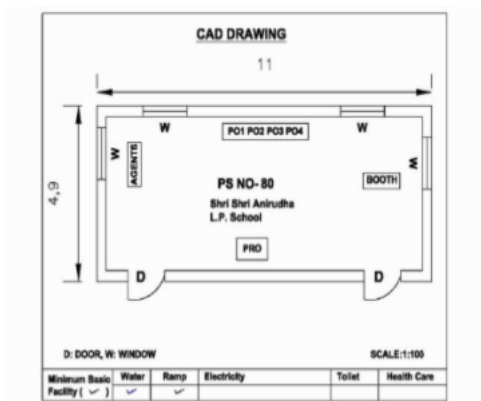

নিৰ্বাচক পঞ্জীয়ন বিষয়াৰ স্বাক্ষৰ

Nazri Naksha

Google Map View

Polling Station Building Front View

ভোটগ্ৰহন কেন্দ্ৰৰ সন্মুখৰ দৃশ্য

Cad View

Key MAP View

1 নাম : নিৰু কটকী স্বামীৰ নাম: ভূবন কটকী ঘৰ নং : ১ বয়স : 45 লিঙ্গ : মহিলা	HGC7934589 ফটো উপলব্ধ	2 নাম : কমল কটকী পিতাৰ নাম: ভূবন কটকী ঘৰ নং : 1 বয়স : 23 লিঙ্গ : পুৰুষ	HGC1167543 ফটো উপলব্ধ	3 নাম : বিপ্লৱ কটকী মাতৃৰ নাম: নিৰু কটকী ঘৰ নং : 1 বয়স : 20 লিঙ্গ : পুৰুষ	PWX0089623 ফটো উপলব্ধ
4 নাম : ভনী বৰা স্বামীৰ নাম: বলোৰাম বৰা ঘৰ নং : ২ বয়স : 56 লিঙ্গ : মহিলা	HGC7934603 ফটো উপলব্ধ	5 নাম : বাপজান বৰা পিতাৰ নাম: বলোৰাম বৰা ঘৰ নং : ২ বয়স : 41 লিঙ্গ : পুৰুষ	HGC7934614 ফটো উপলব্ধ	6 নাম : অনু বৰা স্বামীৰ নাম: বাপজান বৰা ঘৰ নং : ২ বয়স : 38 লিঙ্গ : মহিলা	HGC2249403 ফটো উপলব্ধ
7 নাম : পুতুকন বৰা পিতাৰ নাম: বলোৰাম বৰা ঘৰ নং : ২ বয়স : 35 লিঙ্গ : পুৰুষ	HGC0458901 ফটো উপলব্ধ	8 নাম : মহিনা বৰা পিতাৰ নাম: বলোৰাম বৰা ঘৰ নং : ২ বয়স : 30 লিঙ্গ : পুৰুষ	HGC0448662 ফটো উপলব্ধ	9 নাম : আশামনি গগৈ পিতাৰ নাম: পুতুল গগৈ ঘৰ নং : ২খ বয়স : 25 লিঙ্গ : মহিলা	HGC0452532 ফটো উপলব্ধ
10 নাম : থানেশ্বৰ লাহন পিতাৰ নাম: ঘন লাহন ঘৰ নং : ২ক বয়স : 58 লিঙ্গ : পুৰুষ	HGC7934625 ফটো উপলব্ধ	11 নাম : মিনতি লহনা স্বামীৰ নাম: থানেশ্বৰ লাহন ঘৰ নং : ২ক বয়স : 52 লিঙ্গ : মহিলা	HGC7934636 ফটো উপলব্ধ	12 নাম : গুন গগৈ স্বামীৰ নাম: পুতুল গগৈ ঘৰ নং : ২খ বয়স : 48 লিঙ্গ : মহিলা	HGC7934647 ফটো উপলব্ধ
13 নাম : প্ৰেম কোঁৱৰ পিতাৰ নাম: মনি কোঁৱৰ ঘৰ নং : ৩ বয়স : 50 লিঙ্গ : পুৰুষ	HGC7934658 ফটো উপলব্ধ	14 নাম : গোলাপ কোঁৱৰ পিতাৰ নাম: মনি কোঁৱৰ ঘৰ নং : ৩ বয়স : 46 লিঙ্গ : পুৰুষ	HGC7934670 ফটো উপলব্ধ	15 নাম : ৰুমী কোঁৱৰ স্বামীৰ নাম: প্ৰেম কোঁৱৰ ঘৰ নং : ৩ বয়স : 41 লিঙ্গ : মহিলা	HGC7934669 ফটো উপলব্ধ
16 নাম : পিংকি গগৈ কোঁৱৰ স্বামীৰ নাম: গোলাপ কোঁৱৰ ঘৰ নং : ৩ বয়স : 33 লিঙ্গ : মহিলা	HGC2249345 ফটো উপলব্ধ	17 নাম : মানব জ্যোতি কোঁৱৰ পিতাৰ নাম: মনি কোঁৱৰ ঘৰ নং : 3গ বয়স : 42 লিঙ্গ : পুৰুষ	HGC7934681 ফটো উপলব্ধ	18 নাম : অনিল কটকী পিতাৰ নাম: জয়ৰাম কটকী ঘৰ নং : ৪ বয়স : 47 লিঙ্গ : পুৰুষ	HGC7934716 ফটো উপলব্ধ
19 নাম : নমিতা কটকী স্বামীৰ নাম: অনিল কটকী ঘৰ নং : ৪ বয়স : 38 লিঙ্গ : মহিলা	HGC7934749 ফটো উপলব্ধ	20 নাম : মাইন কটকী স্বামীৰ নাম: ৰাজেন কটকী ঘৰ নং : ৪ বয়স : 37 লিঙ্গ : মহিলা	HGC7934738 ফটো উপলব্ধ	21 নাম : জীৱনজ্যোতি বৰা পিতাৰ নাম: জীতেন বৰা ঘৰ নং : ৪ বয়স : 34 লিঙ্গ : পুৰুষ	HGC2249356 ফটো উপলব্ধ
22 নাম : জ্যোতিস্মায়ী শইকীয়া বৰা স্বামীৰ নাম: জীৱন জ্যোতি বৰা ঘৰ নং : 4 বয়স : 25 লিঙ্গ : মহিলা	HGC1354331 ফটো উপলব্ধ	23 নাম : দীপালী দাস স্বামীৰ নাম: চুৰেন দাস ঘৰ নং : 5 বয়স : 39 লিঙ্গ : মহিলা	HGC0283143 ফটো উপলব্ধ	24 নাম : সুস্মিতা বৰা পিতাৰ নাম: দেভা বৰা ঘৰ নং : 5এ বয়স : 23 লিঙ্গ : মহিলা	HGC1125509 ফটো উপলব্ধ
25 নাম : জোন মহিনা বৰা পিতাৰ নাম: দেৱ বৰা ঘৰ নং : ৫ক বয়স : 26 লিঙ্গ : পুৰুষ	HGC0354373 ফটো উপলব্ধ	26 নাম : দেব বৰা পিতাৰ নাম: থানুৰাম বৰা ঘৰ নং : ৫ক বয়স : 45 লিঙ্গ : পুৰুষ	HGC7934761 ফটো উপলব্ধ	27 নাম : দীপা বৰা স্বামীৰ নাম: দেব বৰা ঘৰ নং : ৫ক বয়স : 42 লিঙ্গ : মহিলা	HGC7934772 ফটো উপলব্ধ
28 নাম : দিলিপ বৰা পিতাৰ নাম: মানুৰাম বৰা ঘৰ নং : ৫ক বয়স : 42 লিঙ্গ : পুৰুষ	HGC0148148 ফটো উপলব্ধ	29 নাম : আইজনী বৰা স্বামীৰ নাম: দিলিপ বৰা ঘৰ নং : ৫ক বয়স : 37 লিঙ্গ : মহিলা	HGC0148288 ফটো উপলব্ধ	30 নাম : বিপুল বৰা পিতাৰ নাম: টংকেশ্বৰ বৰা ঘৰ নং : ৬ বয়স : 50 লিঙ্গ : পুৰুষ	HGC7934783 ফটো উপলব্ধ