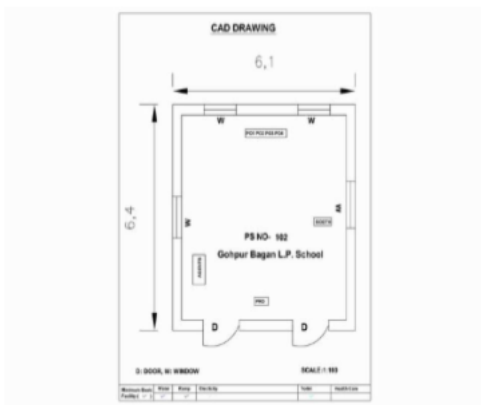

নিৰ্বাচক পঞ্জীয়ন বিষয়াৰ স্বাক্ষৰ

Nazri Naksha

Google Map View

Polling Station Building Front View

ভোটগ্ৰহন কেন্দ্ৰৰ সন্মুখৰ দৃশ্য

Cad View

Key MAP View

1 নাম : নিৰ্মল দাস পিতাৰ নাম: নিৰ্বাৰন দাস ঘৰ নং : ৫ বয়স : 75 লিঙ্গ : পুৰুষ	HGC1014591 ফটো উপলব্ধ	2 নাম : বুদ্ধেশ্বৰী দাস স্বামীৰ নাম: নিৰ্মল দাস ঘৰ নং : ৫ বয়স : 65 লিঙ্গ : মহিলা	HGC1014604 ফটো উপলব্ধ	3 নাম : সন্তোষ দাস পিতাৰ নাম: নিৰ্মল দাস ঘৰ নং : ৫ বয়স : 39 লিঙ্গ : পুৰুষ	HGC0427005 ফটো উপলব্ধ
4 নাম : দুৰ্লভ দাস পিতাৰ নাম: নিৰ্মল দাস ঘৰ নং : ৫ বয়স : 37 লিঙ্গ : পুৰুষ	HGC1014615 ফটো উপলব্ধ	5 নাম : চুশীল দাস পিতাৰ নাম: নিৰ্মল দাস ঘৰ নং : ৫ বয়স : 32 লিঙ্গ : পুৰুষ	HGC0607630 ফটো উপলব্ধ	6 নাম : বাপধন দাস পিতাৰ নাম: নিৰ্মল দাস ঘৰ নং : ৫ বয়স : 32 লিঙ্গ : পুৰুষ	HGC0411660 ফটো উপলব্ধ
7 নাম : বেখা মিঞ্জ দাস স্বামীৰ নাম: বাপধন দাস ঘৰ নং : ৫ বয়স : 28 লিঙ্গ : মহিলা	HGC0597294 ফটো উপলব্ধ	8 নাম : চীমা দাস স্বামীৰ নাম: চুচীল দাস ঘৰ নং : 5 বয়স : 24 লিঙ্গ : মহিলা	PWX0047977 ফটো উপলব্ধ	9 নাম : হিতেশ্বৰ মহানন্দ পিতাৰ নাম: হৃদয় মহানন্দ ঘৰ নং : 06 বয়স : 39 লিঙ্গ : পুৰুষ	HGC0261305 ফটো উপলব্ধ
10 নাম : জহন মুণ্ডা পিতাৰ নাম: লৈদা মুণ্ডা ঘৰ নং : ৮ বয়স : 69 লিঙ্গ : পুৰুষ	HGC1014626 ফটো উপলব্ধ	11 নাম : জোহনি মুণ্ডা স্বামীৰ নাম: জহন মুণ্ডা ঘৰ নং : ৮ বয়স : 63 লিঙ্গ : মহিলা	HGC1014637 ফটো উপলব্ধ	12 নাম : মংগৰা মুণ্ডা পিতাৰ নাম: জহন মুণ্ডা ঘৰ নং : ৮ বয়স : 49 লিঙ্গ : পুৰুষ	HGC1014648 ফটো উপলব্ধ
13 নাম : মনিকা মুণ্ডা স্বামীৰ নাম: মংগৰা মুণ্ডা ঘৰ নং : ৮ বয়স : 46 লিঙ্গ : মহিলা	HGC1014659 ফটো উপলব্ধ	14 নাম : মাগ্ৰিতা মুণ্ডা পিতাৰ নাম: জহন মুণ্ডা ঘৰ নং : ৮ বয়স : 32 লিঙ্গ : মহিলা	HGC0410605 ফটো উপলব্ধ	15 নাম : মাগৰীতা মুণ্ডা পিতাৰ নাম: জহন মুণ্ডা ঘৰ নং : 08 বয়স : 29 লিঙ্গ : মহিলা	PWX0043877 ফটো উপলব্ধ
16 নাম : সুনীল মুণ্ডা পিতাৰ নাম: জহন মুণ্ডা ঘৰ নং : ৮ বয়স : 26 লিঙ্গ : পুৰুষ	HGC0309021 ফটো উপলব্ধ	17 নাম : লখন কিশান পিতাৰ নাম: সুন্দৰমাণী কিশান ঘৰ নং : ৯ বয়স : 68 লিঙ্গ : পুৰুষ	HGC1014660 ফটো উপলব্ধ	18 নাম : ঝৰিয়া কিশান স্বামীৰ নাম: লখন কিশান ঘৰ নং : ৯ বয়স : 62 লিঙ্গ : মহিলা	HGC1014671 ফটো উপলব্ধ
19 নাম : মুকেশ্বৰ কিশান পিতাৰ নাম: লক্ষন কিশান ঘৰ নং : ৯ বয়স : 40 লিঙ্গ : পুৰুষ	HGC1014693 ফটো উপলব্ধ	20 নাম : দেবেশ্বৰী কিচান পিতাৰ নাম: লক্ষন কিচান ঘৰ নং : ৯ বয়স : 36 লিঙ্গ : মহিলা	HGC1014706 ফটো উপলব্ধ	21 নাম : উচা কিচান স্বামীৰ নাম: মুকেশ্বৰ কিশান ঘৰ নং : ৯ বয়স : 34 লিঙ্গ : মহিলা	HGC0412726 ফটো উপলব্ধ
22 নাম : বিষ্ণু কিশান পিতাৰ নাম: লক্ষন কিচান ঘৰ নং : ৯ বয়স : 32 লিঙ্গ : পুৰুষ	HGC0205088 ফটো উপলব্ধ	23 নাম : নানইনা কিচান স্বামীৰ নাম: বিষ্ণু কিশান ঘৰ নং : ৯ বয়স : 29 লিঙ্গ : মহিলা	HGC0205757 ফটো উপলব্ধ	24 নাম : হৰডা মহানন্দ পিতাৰ নাম: কামৰু মহানন্দ ঘৰ নং : ১০ বয়স : 73 লিঙ্গ : পুৰুষ	HGC1014717 ফটো উপলব্ধ
25 নাম : তৰ মহন্দা স্বামীৰ নাম: হৰডা মহানন্দ ঘৰ নং : ১০ বয়স : 58 লিঙ্গ : মহিলা	HGC1014739 ফটো উপলব্ধ	26 নাম : কান্ত মহানন্দ পিতাৰ নাম: শুদ্ধা মহানন্দ ঘৰ নং : ১০ বয়স : 50 লিঙ্গ : পুৰুষ	HGC1014740 ফটো উপলব্ধ	27 নাম : সদানন্দ মহানন্দ পিতাৰ নাম: শুদ্ধা মহানন্দ ঘৰ নং : ১০ বয়স : 45 লিঙ্গ : পুৰুষ	HGC1014762 ফটো উপলব্ধ
28 নাম : নিৰ মহানন্দ স্বামীৰ নাম: কান্ত মহানন্দ ঘৰ নং : ১০ বয়স : 43 লিঙ্গ : মহিলা	HGC1014751 ফটো উপলব্ধ	29 নাম : ভবানন্দ মহানন্দ পিতাৰ নাম: শুদ্ধা মহানন্দ ঘৰ নং : ১০ বয়স : 42 লিঙ্গ : পুৰুষ	HGC1014784 ফটো উপলব্ধ	30 নাম : সুমিত্ৰা মহানন্দ স্বামীৰ নাম: সদানন্দ মহানন্দ ঘৰ নং : ১০ বয়স : 40 লিঙ্গ : মহিলা	HGC1014773 ফটো উপলব্ধ