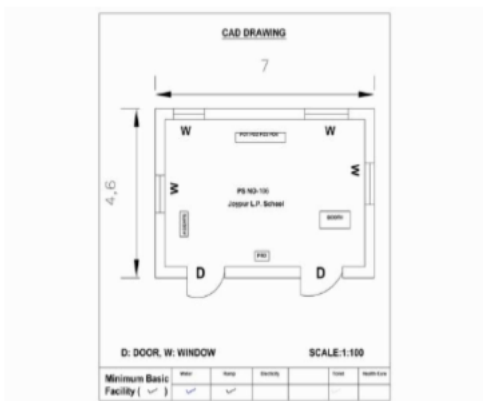

নিৰ্বাচক পঞ্জীয়ন বিষয়াৰ স্বাক্ষৰ

Nazri Naksha

Google Map View

Polling Station Building Front View

ভোটগ্ৰহন কেন্দ্ৰৰ সন্মুখৰ দৃশ্য

Cad View

Key MAP View

1 নাম : মালতি গুৱালা স্বামীৰ নাম: জবৰ সিং গুৱালা ঘৰ নং : ১ বয়স : 71 লিঙ্গ : মহিলা	HGC1091618 ফটো উপলব্ধ	2 নাম : মিণ্টু গুৱালা পিতাৰ নাম: জবৰ সিং গুৱালা ঘৰ নং : ১ বয়স : 53 লিঙ্গ : পুৰুষ	HGC1091630 ফটো উপলব্ধ	3 নাম : মঞ্জু গুৱালা স্বামীৰ নাম: মিণ্টু গুৱালা ঘৰ নং : ১ বয়স : 48 লিঙ্গ : মহিলা	HGC1091641 ফটো উপলব্ধ
4 নাম : আৰমান বাগে পিতাৰ নাম: এটনাচ বাগে ঘৰ নং : 1গ বয়স : 31 লিঙ্গ : পুৰুষ	HGC0366492 ফটো উপলব্ধ	5 নাম : আৰফুনী দৈমাৰী বাগে স্বামীৰ নাম: আৰমান বাগে ঘৰ নং : 1গ বয়স : 30 লিঙ্গ : মহিলা	HGC0614016 ফটো উপলব্ধ	S 6 নাম : গুৰি গুৱালা পিতাৰ নাম: মিকিৰ গুৱালা ঘৰ নং : ১খ বয়স : 24 লিঙ্গ : মহিলা	HGC1390673 ফটো উপলব্ধ
7 নাম : মিকিৰ গুৱালা পিতাৰ নাম: মাচা গুৱালা ঘৰ নং : 1ক বয়স : 58 লিঙ্গ : পুৰুষ	HGC1091652 ফটো উপলব্ধ	8 নাম : বীণা গুৱালা স্বামীৰ নাম: মিকিৰ গুৱালা ঘৰ নং : 1ক বয়স : 51 লিঙ্গ : মহিলা	HGC1091663 ফটো উপলব্ধ	9 নাম : আতনাচ ওৰা ২ পিতাৰ নাম: প্ৰধান ওৰা ২ ঘৰ নং : ১খ বয়স : 48 লিঙ্গ : পুৰুষ	HGC1091685 ফটো উপলব্ধ
10 নাম : জোচপিনা বাগে স্বামীৰ নাম: এটনাচ বাগে ঘৰ নং : ১গ বয়স : 45 লিঙ্গ : মহিলা	HGC1091709 ফটো উপলব্ধ	11 নাম : জুন ওৰা ২ স্বামীৰ নাম: আতনাচ ওৰা ২ ঘৰ নং : ১খ বয়স : 43 লিঙ্গ : মহিলা	HGC1091696 ফটো উপলব্ধ	12 নাম : ৰবিন বাগে পিতাৰ নাম: এটনাচ বাগে ঘৰ নং : ১গ বয়স : 39 লিঙ্গ : পুৰুষ	HGC0226159 ফটো উপলব্ধ
13 নাম : মাগদালী বাগে স্বামীৰ নাম: ৰবিন বাগে ঘৰ নং : ১গ বয়স : 33 লিঙ্গ : মহিলা	HGC0226266 ফটো উপলব্ধ	14 নাম : সঞ্জয় লাকড়া পিতাৰ নাম: অতনাচ লাকড়া ঘৰ নং : ১খ বয়স : 28 লিঙ্গ : পুৰুষ	HGC0226696 ফটো উপলব্ধ	15 নাম : বিনা বুৰা স্বামীৰ নাম: জয়চন্দ্ৰৰ বৰা ঘৰ নং : ২ বয়স : 62 লিঙ্গ : মহিলা	HGC0367003 ফটো উপলব্ধ
16 নাম : বিমল বৰা পিতাৰ নাম: জয়চন্দ্ৰ বৰা ঘৰ নং : ২ বয়স : 41 লিঙ্গ : পুৰুষ	HGC1417492 ফটো উপলব্ধ	17 নাম : জ্যোতি বৰা পিতাৰ নাম: জয়চন্দ্ৰ বৰা ঘৰ নং : ২ বয়স : 40 লিঙ্গ : পুৰুষ	HGC1091732 ফটো উপলব্ধ	18 নাম : ৰূপা বৰা স্বামীৰ নাম: জ্যোতি বৰা ঘৰ নং : ২ বয়স : 34 লিঙ্গ : মহিলা	HGC2326478 ফটো উপলব্ধ
19 নাম : পুষ্পাঞ্জলী বৰা স্বামীৰ নাম: বিমল বৰা ঘৰ নং : ২ বয়স : 32 লিঙ্গ : মহিলা	HGC1417229 ফটো উপলব্ধ	20 নাম : পতলী বৰা স্বামীৰ নাম: মণিৰাম বৰা ঘৰ নং : ২ক বয়স : 59 লিঙ্গ : মহিলা	HGC1091776 ফটো উপলব্ধ	21 নাম : ডিম্বেশ্বৰ ভূঞা পিতাৰ নাম: নকুল ভূঞা ঘৰ নং : ২খ বয়স : 44 লিঙ্গ : পুৰুষ	HGC2276837 ফটো উপলব্ধ
22 নাম : ডিম্পী ভূঞা স্বামীৰ নাম: ডিম্বেশ্বৰ ভূঞা ঘৰ নং : ২খ বয়স : 35 লিঙ্গ : মহিলা	HGC2276848 ফটো উপলব্ধ	23 নাম : উত্তম বৰা পিতাৰ নাম: শান্তিৰাম বৰা ঘৰ নং : ৩ বয়স : 50 লিঙ্গ : পুৰুষ	HGC1091834 ফটো উপলব্ধ	24 নাম : নিৰ্মালি বৰা স্বামীৰ নাম: সোনমনি বৰা ঘৰ নং : ৩ বয়স : 46 লিঙ্গ : মহিলা	HGC1091890 ফটো উপলব্ধ
25 নাম : সোণমনি বৰা মাতৃৰ নাম: শান্তিৰাম বৰা ঘৰ নং : ৩ বয়স : 44 লিঙ্গ : পুৰুষ	HGC1091798 ফটো উপলব্ধ	26 নাম : সীতাৰাম গোড় পিতাৰ নাম: অকলু গোড় ঘৰ নং : ৩গ বয়স : 55 লিঙ্গ : পুৰুষ	HGC0522763 ফটো উপলব্ধ	27 নাম : ৰীতা গোড় স্বামীৰ নাম: সীতাৰাম গোড় ঘৰ নং : ৩গ বয়স : 49 লিঙ্গ : মহিলা	HGC0528398 ফটো উপলব্ধ
# 28 নাম : পোনামনি বৰা পিতাৰ নাম: দেবীৰাম বৰা ঘৰ নং : ৩ক বয়স : 54 লিঙ্গ : পুৰুষ	HGC1091787 ফটো উপলব্ধ	29 নাম : জোনমনি বৰা স্বামীৰ নাম: পনৰাম বৰা ঘৰ নং : ৩ক বয়স : 46 লিঙ্গ : মহিলা	HGC1096362 ফটো উপলব্ধ	30 নাম : পদ্মামায়া দৰ্জি স্বামীৰ নাম: ভূপাল দৰ্জি ঘৰ নং : ৩খ বয়স : 31 লিঙ্গ : মহিলা	HGC0479378 ফটো উপলব্ধ