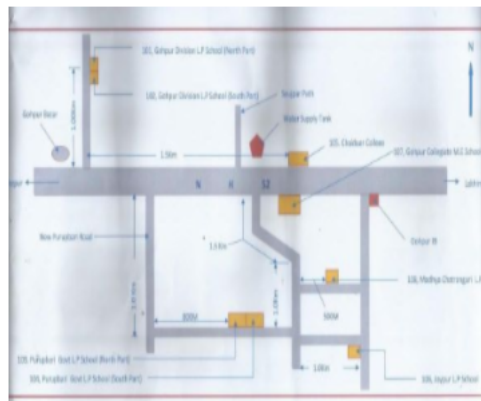

নিৰ্বাচক পঞ্জীয়ন বিষয়াৰ স্বাক্ষৰ

Nazri Naksha

Google Map View

Polling Station Building Front View

ভোটগ্ৰহন কেন্দ্ৰৰ সন্মুখৰ দৃশ্য

Cad View

Key MAP View

1 নাম : মালতি গুৱালা স্বামীৰ নাম: জবৰ সিং গুৱালা ঘৰ নং : ১ বয়স : 71 লিঙ্গ : মহিলা	HGC1091618 ফটো উপলব্ধ	2 নাম : মিণ্টু গুৱালা পিতাৰ নাম: জবৰ সিং গুৱালা ঘৰ নং : ১ বয়স : 53 লিঙ্গ : পুৰুষ	HGC1091630 ফটো উপলব্ধ	3 নাম : মঞ্জু গুৱালা স্বামীৰ নাম: মিণ্টু গুৱালা ঘৰ নং : ১ বয়স : 48 লিঙ্গ : মহিলা	HGC1091641 ফটো উপলব্ধ
4 নাম : আৰমান বাগে পিতাৰ নাম: এটনাচ বাগে ঘৰ নং : 1গ বয়স : 31 লিঙ্গ : পুৰুষ	HGC0366492 ফটো উপলব্ধ	5 নাম : আৰফুনী দৈমাৰী বাগে স্বামীৰ নাম: আৰমান বাগে ঘৰ নং : 1গ বয়স : 30 লিঙ্গ : মহিলা	HGC0614016 ফটো উপলব্ধ	S 6 নাম : গুৰি গুৱালা পিতাৰ নাম: মিকিৰ গুৱালা ঘৰ নং : ১খ বয়স : 24 লিঙ্গ : মহিলা	HGC1390673 ফটো উপলব্ধ
7 নাম : মিকিৰ গুৱালা পিতাৰ নাম: মাচা গুৱালা ঘৰ নং : 1ক বয়স : 58 লিঙ্গ : পুৰুষ	HGC1091652 ফটো উপলব্ধ	8 নাম : বীণা গুৱালা স্বামীৰ নাম: মিকিৰ গুৱালা ঘৰ নং : 1ক বয়স : 51 লিঙ্গ : মহিলা	HGC1091663 ফটো উপলব্ধ	9 নাম : আতনাচ ওৰা ২ পিতাৰ নাম: প্ৰধান ওৰা ২ ঘৰ নং : ১খ বয়স : 48 লিঙ্গ : পুৰুষ	HGC1091685 ফটো উপলব্ধ
10 নাম : জোচপিনা বাগে স্বামীৰ নাম: এটনাচ বাগে ঘৰ নং : ১গ বয়স : 45 লিঙ্গ : মহিলা	HGC1091709 ফটো উপলব্ধ	11 নাম : জুন ওৰা ২ স্বামীৰ নাম: আতনাচ ওৰা ২ ঘৰ নং : ১খ বয়স : 43 লিঙ্গ : মহিলা	HGC1091696 ফটো উপলব্ধ	12 নাম : ৰবিন বাগে পিতাৰ নাম: এটনাচ বাগে ঘৰ নং : ১গ বয়স : 39 লিঙ্গ : পুৰুষ	HGC0226159 ফটো উপলব্ধ
13 নাম : মাগদালী বাগে স্বামীৰ নাম: ৰবিন বাগে ঘৰ নং : ১গ বয়স : 33 লিঙ্গ : মহিলা	HGC0226266 ফটো উপলব্ধ	14 নাম : সঞ্জয় লাকড়া পিতাৰ নাম: অতনাচ লাকড়া ঘৰ নং : ১খ বয়স : 28 লিঙ্গ : পুৰুষ	HGC0226696 ফটো উপলব্ধ	15 নাম : বিনা বুৰা স্বামীৰ নাম: জয়চন্দ্ৰৰ বৰা ঘৰ নং : ২ বয়স : 62 লিঙ্গ : মহিলা	HGC0367003 ফটো উপলব্ধ
16 নাম : বিমল বৰা পিতাৰ নাম: জয়চন্দ্ৰ বৰা ঘৰ নং : ২ বয়স : 41 লিঙ্গ : পুৰুষ	HGC1417492 ফটো উপলব্ধ	17 নাম : জ্যোতি বৰা পিতাৰ নাম: জয়চন্দ্ৰ বৰা ঘৰ নং : ২ বয়স : 40 লিঙ্গ : পুৰুষ	HGC1091732 ফটো উপলব্ধ	18 নাম : ৰূপা বৰা স্বামীৰ নাম: জ্যোতি বৰা ঘৰ নং : ২ বয়স : 34 লিঙ্গ : মহিলা	HGC2326478 ফটো উপলব্ধ
19 নাম : পুষ্পাঞ্জলী বৰা স্বামীৰ নাম: বিমল বৰা ঘৰ নং : ২ বয়স : 32 লিঙ্গ : মহিলা	HGC1417229 ফটো উপলব্ধ	20 নাম : পতলী বৰা স্বামীৰ নাম: মণিৰাম বৰা ঘৰ নং : ২ক বয়স : 59 লিঙ্গ : মহিলা	HGC1091776 ফটো উপলব্ধ	21 নাম : ডিম্বেশ্বৰ ভূঞা পিতাৰ নাম: নকুল ভূঞা ঘৰ নং : ২খ বয়স : 44 লিঙ্গ : পুৰুষ	HGC2276837 ফটো উপলব্ধ
22 নাম : ডিম্পী ভূঞা স্বামীৰ নাম: ডিম্বেশ্বৰ ভূঞা ঘৰ নং : ২খ বয়স : 35 লিঙ্গ : মহিলা	HGC2276848 ফটো উপলব্ধ	23 নাম : উত্তম বৰা পিতাৰ নাম: শান্তিৰাম বৰা ঘৰ নং : ৩ বয়স : 50 লিঙ্গ : পুৰুষ	HGC1091834 ফটো উপলব্ধ	24 নাম : নিৰ্মালি বৰা স্বামীৰ নাম: সোনমনি বৰা ঘৰ নং : ৩ বয়স : 46 লিঙ্গ : মহিলা	HGC1091890 ফটো উপলব্ধ
25 নাম : সোণমনি বৰা মাতৃৰ নাম: শান্তিৰাম বৰা ঘৰ নং : ৩ বয়স : 44 লিঙ্গ : পুৰুষ	HGC1091798 ফটো উপলব্ধ	26 নাম : সীতাৰাম গোড় পিতাৰ নাম: অকলু গোড় ঘৰ নং : ৩গ বয়স : 55 লিঙ্গ : পুৰুষ	HGC0522763 ফটো উপলব্ধ	27 নাম : ৰীতা গোড় স্বামীৰ নাম: সীতাৰাম গোড় ঘৰ নং : ৩গ বয়স : 49 লিঙ্গ : মহিলা	HGC0528398 ফটো উপলব্ধ
# 28 নাম : পোনামনি বৰা পিতাৰ নাম: দেবীৰাম বৰা ঘৰ নং : ৩ক বয়স : 54 লিঙ্গ : পুৰুষ	HGC1091787 ফটো উপলব্ধ	29 নাম : জোনমনি বৰা স্বামীৰ নাম: পনৰাম বৰা ঘৰ নং : ৩ক বয়স : 46 লিঙ্গ : মহিলা	HGC1096362 ফটো উপলব্ধ	30 নাম : পদ্মামায়া দৰ্জি স্বামীৰ নাম: ভূপাল দৰ্জি ঘৰ নং : ৩খ বয়স : 31 লিঙ্গ : মহিলা	HGC0479378 ফটো উপলব্ধ