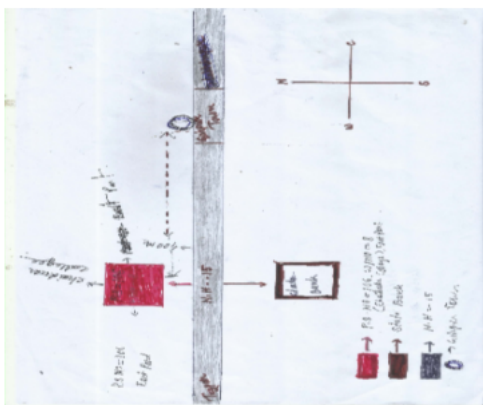

নিৰ্বাচক পঞ্জীয়ন বিষয়াৰ স্বাক্ষৰ

Nazri Naksha

Google Map View

Polling Station Building Front View

ভোটগ্ৰহন কেন্দ্ৰৰ সন্মুখৰ দৃশ্য

Cad View

Key MAP View

1 নাম : মালতি গুৱালা স্বামীৰ নাম: জবৰ সিং গুৱালা ঘৰ নং : ১ বয়স : 71 লিঙ্গ : মহিলা	HGC1091618 ফটো উপলব্ধ	2 নাম : মিণ্টু গুৱালা পিতাৰ নাম: জবৰ সিং গুৱালা ঘৰ নং : ১ বয়স : 53 লিঙ্গ : পুৰুষ	HGC1091630 ফটো উপলব্ধ	3 নাম : মঞ্জু গুৱালা স্বামীৰ নাম: মিণ্টু গুৱালা ঘৰ নং : ১ বয়স : 48 লিঙ্গ : মহিলা	HGC1091641 ফটো উপলব্ধ
4 নাম : আৰমান বাগে পিতাৰ নাম: এটনাচ বাগে ঘৰ নং : 1গ বয়স : 31 লিঙ্গ : পুৰুষ	HGC0366492 ফটো উপলব্ধ	5 নাম : আৰফুনী দৈমাৰী বাগে স্বামীৰ নাম: আৰমান বাগে ঘৰ নং : 1গ বয়স : 30 লিঙ্গ : মহিলা	HGC0614016 ফটো উপলব্ধ	S 6 নাম : গুৰি গুৱালা পিতাৰ নাম: মিকিৰ গুৱালা ঘৰ নং : ১খ বয়স : 24 লিঙ্গ : মহিলা	HGC1390673 ফটো উপলব্ধ
7 নাম : মিকিৰ গুৱালা পিতাৰ নাম: মাচা গুৱালা ঘৰ নং : 1ক বয়স : 58 লিঙ্গ : পুৰুষ	HGC1091652 ফটো উপলব্ধ	8 নাম : বীণা গুৱালা স্বামীৰ নাম: মিকিৰ গুৱালা ঘৰ নং : 1ক বয়স : 51 লিঙ্গ : মহিলা	HGC1091663 ফটো উপলব্ধ	9 নাম : আতনাচ ওৰা ২ পিতাৰ নাম: প্ৰধান ওৰা ২ ঘৰ নং : ১খ বয়স : 48 লিঙ্গ : পুৰুষ	HGC1091685 ফটো উপলব্ধ
10 নাম : জোচপিনা বাগে স্বামীৰ নাম: এটনাচ বাগে ঘৰ নং : ১গ বয়স : 45 লিঙ্গ : মহিলা	HGC1091709 ফটো উপলব্ধ	11 নাম : জুন ওৰা ২ স্বামীৰ নাম: আতনাচ ওৰা ২ ঘৰ নং : ১খ বয়স : 43 লিঙ্গ : মহিলা	HGC1091696 ফটো উপলব্ধ	12 নাম : ৰবিন বাগে পিতাৰ নাম: এটনাচ বাগে ঘৰ নং : ১গ বয়স : 39 লিঙ্গ : পুৰুষ	HGC0226159 ফটো উপলব্ধ
13 নাম : মাগদালী বাগে স্বামীৰ নাম: ৰবিন বাগে ঘৰ নং : ১গ বয়স : 33 লিঙ্গ : মহিলা	HGC0226266 ফটো উপলব্ধ	14 নাম : সঞ্জয় লাকড়া পিতাৰ নাম: অতনাচ লাকড়া ঘৰ নং : ১খ বয়স : 28 লিঙ্গ : পুৰুষ	HGC0226696 ফটো উপলব্ধ	15 নাম : বিনা বুৰা স্বামীৰ নাম: জয়চন্দ্ৰৰ বৰা ঘৰ নং : ২ বয়স : 62 লিঙ্গ : মহিলা	HGC0367003 ফটো উপলব্ধ
16 নাম : বিমল বৰা পিতাৰ নাম: জয়চন্দ্ৰ বৰা ঘৰ নং : ২ বয়স : 41 লিঙ্গ : পুৰুষ	HGC1417492 ফটো উপলব্ধ	17 নাম : জ্যোতি বৰা পিতাৰ নাম: জয়চন্দ্ৰ বৰা ঘৰ নং : ২ বয়স : 40 লিঙ্গ : পুৰুষ	HGC1091732 ফটো উপলব্ধ	18 নাম : ৰূপা বৰা স্বামীৰ নাম: জ্যোতি বৰা ঘৰ নং : ২ বয়স : 34 লিঙ্গ : মহিলা	HGC2326478 ফটো উপলব্ধ
19 নাম : পুষ্পাঞ্জলী বৰা স্বামীৰ নাম: বিমল বৰা ঘৰ নং : ২ বয়স : 32 লিঙ্গ : মহিলা	HGC1417229 ফটো উপলব্ধ	20 নাম : পতলী বৰা স্বামীৰ নাম: মণিৰাম বৰা ঘৰ নং : ২ক বয়স : 59 লিঙ্গ : মহিলা	HGC1091776 ফটো উপলব্ধ	21 নাম : ডিম্বেশ্বৰ ভূঞা পিতাৰ নাম: নকুল ভূঞা ঘৰ নং : ২খ বয়স : 44 লিঙ্গ : পুৰুষ	HGC2276837 ফটো উপলব্ধ
22 নাম : ডিম্পী ভূঞা স্বামীৰ নাম: ডিম্বেশ্বৰ ভূঞা ঘৰ নং : ২খ বয়স : 35 লিঙ্গ : মহিলা	HGC2276848 ফটো উপলব্ধ	23 নাম : উত্তম বৰা পিতাৰ নাম: শান্তিৰাম বৰা ঘৰ নং : ৩ বয়স : 50 লিঙ্গ : পুৰুষ	HGC1091834 ফটো উপলব্ধ	24 নাম : নিৰ্মালি বৰা স্বামীৰ নাম: সোনমনি বৰা ঘৰ নং : ৩ বয়স : 46 লিঙ্গ : মহিলা	HGC1091890 ফটো উপলব্ধ
25 নাম : সোণমনি বৰা মাতৃৰ নাম: শান্তিৰাম বৰা ঘৰ নং : ৩ বয়স : 44 লিঙ্গ : পুৰুষ	HGC1091798 ফটো উপলব্ধ	26 নাম : সীতাৰাম গোড় পিতাৰ নাম: অকলু গোড় ঘৰ নং : ৩গ বয়স : 55 লিঙ্গ : পুৰুষ	HGC0522763 ফটো উপলব্ধ	27 নাম : ৰীতা গোড় স্বামীৰ নাম: সীতাৰাম গোড় ঘৰ নং : ৩গ বয়স : 49 লিঙ্গ : মহিলা	HGC0528398 ফটো উপলব্ধ
# 28 নাম : পোনামনি বৰা পিতাৰ নাম: দেবীৰাম বৰা ঘৰ নং : ৩ক বয়স : 54 লিঙ্গ : পুৰুষ	HGC1091787 ফটো উপলব্ধ	29 নাম : জোনমনি বৰা স্বামীৰ নাম: পনৰাম বৰা ঘৰ নং : ৩ক বয়স : 46 লিঙ্গ : মহিলা	HGC1096362 ফটো উপলব্ধ	30 নাম : পদ্মামায়া দৰ্জি স্বামীৰ নাম: ভূপাল দৰ্জি ঘৰ নং : ৩খ বয়স : 31 লিঙ্গ : মহিলা	HGC0479378 ফটো উপলব্ধ