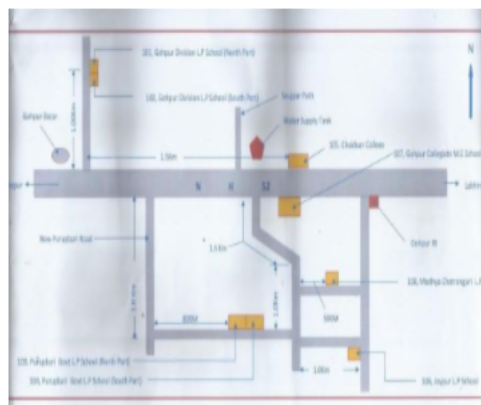

নিৰ্বাচক পঞ্জীয়ন বিষয়াৰ স্বাক্ষৰ

Nazri Naksha

Google Map View

Polling Station Building Front View

ভোটগ্ৰহন কেন্দ্ৰৰ সন্মুখৰ দৃশ্য

Cad View

Key MAP View

1	HGC1062744	ফটো উপলব্ধ
নাম : জিত বাহাদুৰ তামাং পিতাৰ নাম : বৰণ বাহাদুৰ তামাং ঘৰ নং : ৫ বয়স : 40 লিঙ্গ : পুৰুষ		