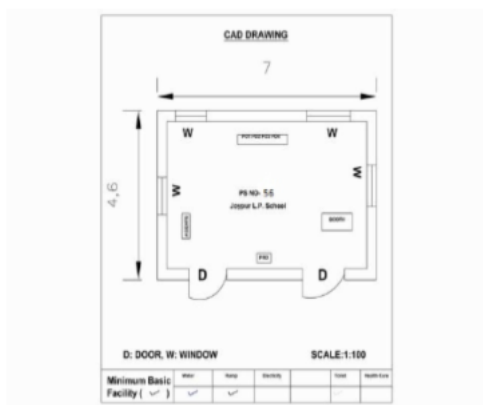

নিৰ্বাচক পঞ্জীয়ন বিষয়াৰ স্বাক্ষৰ

Nazri Naksha

Google Map View

Polling Station Building Front View

ভোটগ্ৰহন কেন্দ্ৰৰ সন্মুখৰ দৃশ্য

Cad View

Key MAP View

1	HGC1062744	ফটো উপলব্ধ
নাম : জিত বাহাদুৰ তামাং পিতাৰ নাম : বৰণ বাহাদুৰ তামাং ঘৰ নং : ৫ বয়স : 40 লিঙ্গ : পুৰুষ		