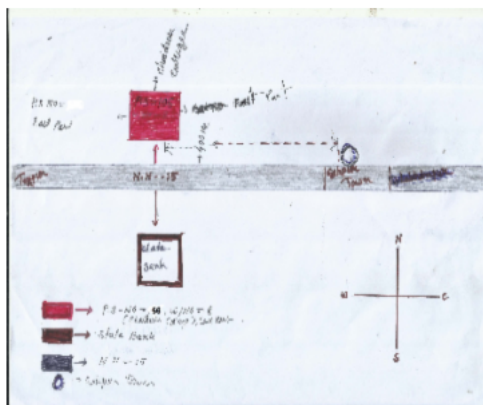

নিৰ্বাচক পঞ্জীয়ন বিষয়াৰ স্বাক্ষৰ

Nazri Naksha

Google Map View

Polling Station Building Front View

ভোটগ্ৰহন কেন্দ্ৰৰ সন্মুখৰ দৃশ্য

Cad View

Key MAP View

1	HGC1062744	ফটো উপলব্ধ
নাম : জিত বাহাদুৰ তামাং পিতাৰ নাম : বৰণ বাহাদুৰ তামাং ঘৰ নং : ৫ বয়স : 40 লিঙ্গ : পুৰুষ		