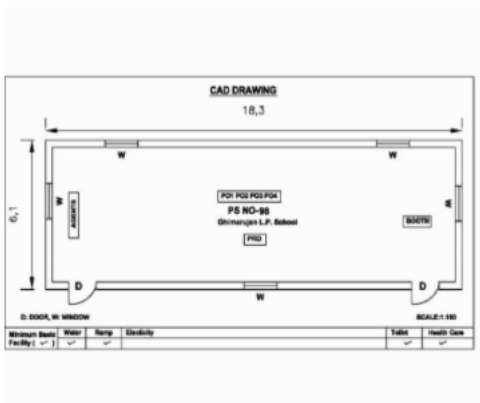

নিৰ্বাচক পঞ্জীয়ন বিষয়াৰ স্বাক্ষৰ

Nazri Naksha

Google Map View

Polling Station Building Front View

ভোটগ্ৰহন কেন্দ্ৰৰ সন্মুখৰ দৃশ্য

Cad View

Key MAP View

1 নাম : বাবল কেএট পিতাৰ নাম: সুৰেন্দ্ৰ কেএট ঘৰ নং : ০০ বয়স : 33 লিঙ্গ : পুৰুষ	HGC2265943 ফটো উপলব্ধ	2 নাম : পিন্ধি খাড়াইয়া স্বামীৰ নাম: চুটু খাড়াইয়া ঘৰ নং : ১ বয়স : 41 লিঙ্গ : মহিলা	HGC9734570 ফটো উপলব্ধ	3 নাম : ভৰত নায়ক পিতাৰ নাম: সত্য নায়ক ঘৰ নং : ১ বয়স : 33 লিঙ্গ : পুৰুষ	HGC3454568 ফটো উপলব্ধ
4 নাম : সবিতা নায়ক স্বামীৰ নাম: ভাৰত নায়ক ঘৰ নং : 1 বয়স : 31 লিঙ্গ : মহিলা	HGC0542340 ফটো উপলব্ধ	S 5 নাম : পিংকি ভূঞা পিতাৰ নাম: লীলাধৰ ভূঞা ঘৰ নং : 1 বয়স : 28 লিঙ্গ : মহিলা	HGC3458361 ফটো উপলব্ধ	6 নাম : গংগাৰাম নায়ক পিতাৰ নাম: ঘাটা নায়ক ঘৰ নং : ১ক বয়স : 50 লিঙ্গ : পুৰুষ	HGC3454550 ফটো উপলব্ধ
7 নাম : সুমতি মাৰি স্বামীৰ নাম: চুনু মাৰি ঘৰ নং : ২ বয়স : 65 লিঙ্গ : মহিলা	HGC9734592 ফটো উপলব্ধ	8 নাম : মামনি মাৰি স্বামীৰ নাম: মনজিত মাৰি ঘৰ নং : ২ বয়স : 35 লিঙ্গ : মহিলা	HGC3454493 ফটো উপলব্ধ	9 নাম : ৰাজু তাঁতি পিতাৰ নাম: ধনীৰাম তাঁতি ঘৰ নং : ২ বয়স : 31 লিঙ্গ : পুৰুষ	HGC2265965 ফটো উপলব্ধ
10 নাম : মনজিত মাজী পিতাৰ নাম: চুকুৰা মাজী ঘৰ নং : ২ বয়স : 28 লিঙ্গ : পুৰুষ	HGC0452615 ফটো উপলব্ধ	R 11 নাম : পাপু তাঁতি পিতাৰ নাম: ৰাজু তাঁতি ঘৰ নং : ২ বয়স : 27 লিঙ্গ : মহিলা	HGC3496650 ফটো উপলব্ধ	12 নাম : পাপু তাঁতি স্বামীৰ নাম: ৰাজু তাঁতি ঘৰ নং : ২ বয়স : 26 লিঙ্গ : মহিলা	PWX0053470 ফটো উপলব্ধ
13 নাম : পবন মহানন্দ পিতাৰ নাম: শিৱ মহানন্দ ঘৰ নং : 8 বয়স : 39 লিঙ্গ : পুৰুষ	HGC9734649 ফটো উপলব্ধ	14 নাম : ৰাজীৱ নেৱাৰ পিতাৰ নাম: প্ৰেম নেৱাৰ ঘৰ নং : 5খ বয়স : 37 লিঙ্গ : পুৰুষ	HGC0196162 ফটো উপলব্ধ	15 নাম : জাহনাবী বুৰা নেৱাৰ স্বামীৰ নাম: ৰাজীৱ নেৱাৰ ঘৰ নং : 5 বয়স : 37 লিঙ্গ : মহিলা	HGC0195511 ফটো উপলব্ধ
16 নাম : অজয় কুমাৰ গুপ্তা পিতাৰ নাম: বালেশ্বৰ গুপ্তা ঘৰ নং : 5 বয়স : 30 লিঙ্গ : পুৰুষ	HGC0196055 ফটো উপলব্ধ	17 নাম : সঞ্জয় কুমাৰ গুপ্তা পিতাৰ নাম: বালেশ্বৰ গুপ্তা ঘৰ নং : ৫ক বয়স : 25 লিঙ্গ : পুৰুষ	HGC0448910 ফটো উপলব্ধ	18 নাম : গীতা সোনাৰী স্বামীৰ নাম: হেম সোনাৰী ঘৰ নং : ৫ক বয়স : 48 লিঙ্গ : মহিলা	HGC1461813 ফটো উপলব্ধ
19 নাম : সাবিত্ৰী সোনাৰী পিতাৰ নাম: হেম সোনাৰী ঘৰ নং : ৫ক বয়স : 27 লিঙ্গ : মহিলা	HGC1462027 ফটো উপলব্ধ	20 নাম : বিজয় সোনাৰী পিতাৰ নাম: হেম সোনাৰী ঘৰ নং : ৫ক বয়স : 23 লিঙ্গ : পুৰুষ	HGC1462423 ফটো উপলব্ধ	21 নাম : বালেশ্বৰ চাহ পিতাৰ নাম: ৰামনাথ চাহ ঘৰ নং : ৫ক বয়স : 49 লিঙ্গ : পুৰুষ	HGC9734694 ফটো উপলব্ধ
22 নাম : মনি দেৱী স্বামীৰ নাম: বালেশ্বৰ চাহ ঘৰ নং : ৫ক বয়স : 46 লিঙ্গ : মহিলা	HGC9734707 ফটো উপলব্ধ	23 নাম : মুন্না নায়ক পিতাৰ নাম: দেৱচন নায়ক ঘৰ নং : 06 বয়স : 29 লিঙ্গ : পুৰুষ	HGC3454097 ফটো উপলব্ধ	24 নাম : সৰস্বতী নায়ক পিতাৰ নাম: দেৱচন নায়ক ঘৰ নং : 6 বয়স : 22 লিঙ্গ : মহিলা	PWX0082594 ফটো উপলব্ধ
25 নাম : ৰেনু নায়ক পিতাৰ নাম: নিত্যা নায়ক ঘৰ নং : ৭ বয়স : 38 লিঙ্গ : মহিলা	HGC9734752 ফটো উপলব্ধ	26 নাম : চুনিতা নায়ক স্বামীৰ নাম: পিংকু নায়ক ঘৰ নং : ৭ বয়স : 29 লিঙ্গ : মহিলা	HGC0450304 ফটো উপলব্ধ	27 নাম : পিংকু নায়ক পিতাৰ নাম: চন্দ্ৰ নায়ক ঘৰ নং : ৮ বয়স : 35 লিঙ্গ : পুৰুষ	HGC0459172 ফটো উপলব্ধ
28 নাম : মিন চাহ স্বামীৰ নাম: পৰন মহানন্দ ঘৰ নং : 8 বয়স : 32 লিঙ্গ : মহিলা	HGC0195834 ফটো উপলব্ধ	S 29 নাম : অনামিকা বৈষ্ণৱ পিতাৰ নাম: পুণেশ্বৰ বৈষ্ণৱ ঘৰ নং : ৮ক বয়স : 21 লিঙ্গ : মহিলা	HGC3451283 ফটো উপলব্ধ	30 নাম : নকুল নায়ক পিতাৰ নাম: প্ৰেমা নায়ক ঘৰ নং : ৯ বয়স : 32 লিঙ্গ : পুৰুষ	HGC2265954 ফটো উপলব্ধ