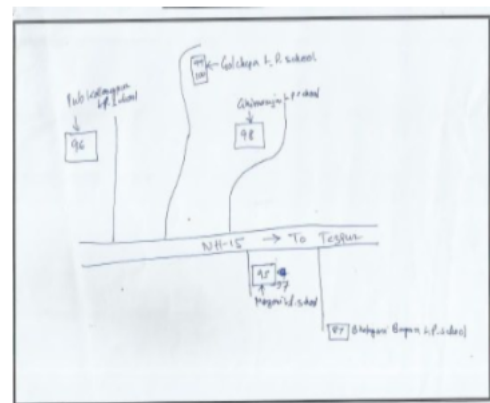

নিৰ্বাচক পঞ্জীয়ন বিষয়াৰ স্বাক্ষৰ

Nazri Naksha

Google Map View

Polling Station Building Front View

ভোটগ্ৰহন কেন্দ্ৰৰ সন্মুখৰ দৃশ্য

Cad View

Key MAP View

1 নাম : বাবল কেএট পিতাৰ নাম: সুৰেন্দ্ৰ কেএট ঘৰ নং : ০০ বয়স : 33 লিঙ্গ : পুৰুষ	HGC2265943 ফটো উপলব্ধ	2 নাম : পিন্ধি খাড়াইয়া স্বামীৰ নাম: চুটু খাড়াইয়া ঘৰ নং : ১ বয়স : 41 লিঙ্গ : মহিলা	HGC9734570 ফটো উপলব্ধ	3 নাম : ভৰত নায়ক পিতাৰ নাম: সত্য নায়ক ঘৰ নং : ১ বয়স : 33 লিঙ্গ : পুৰুষ	HGC3454568 ফটো উপলব্ধ
4 নাম : সবিতা নায়ক স্বামীৰ নাম: ভাৰত নায়ক ঘৰ নং : 1 বয়স : 31 লিঙ্গ : মহিলা	HGC0542340 ফটো উপলব্ধ	S 5 নাম : পিংকি ভূঞা পিতাৰ নাম: লীলাধৰ ভূঞা ঘৰ নং : 1 বয়স : 28 লিঙ্গ : মহিলা	HGC3458361 ফটো উপলব্ধ	6 নাম : গংগাৰাম নায়ক পিতাৰ নাম: ঘাটা নায়ক ঘৰ নং : ১ক বয়স : 50 লিঙ্গ : পুৰুষ	HGC3454550 ফটো উপলব্ধ
7 নাম : সুমতি মাৰি স্বামীৰ নাম: চুনু মাৰি ঘৰ নং : ২ বয়স : 65 লিঙ্গ : মহিলা	HGC9734592 ফটো উপলব্ধ	8 নাম : মামনি মাৰি স্বামীৰ নাম: মনজিত মাৰি ঘৰ নং : ২ বয়স : 35 লিঙ্গ : মহিলা	HGC3454493 ফটো উপলব্ধ	9 নাম : ৰাজু তাঁতি পিতাৰ নাম: ধনীৰাম তাঁতি ঘৰ নং : ২ বয়স : 31 লিঙ্গ : পুৰুষ	HGC2265965 ফটো উপলব্ধ
10 নাম : মনজিত মাজী পিতাৰ নাম: চুকুৰা মাজী ঘৰ নং : ২ বয়স : 28 লিঙ্গ : পুৰুষ	HGC0452615 ফটো উপলব্ধ	R 11 নাম : পাপু তাঁতি পিতাৰ নাম: ৰাজু তাঁতি ঘৰ নং : ২ বয়স : 27 লিঙ্গ : মহিলা	HGC3496650 ফটো উপলব্ধ	12 নাম : পাপু তাঁতি স্বামীৰ নাম: ৰাজু তাঁতি ঘৰ নং : ২ বয়স : 26 লিঙ্গ : মহিলা	PWX0053470 ফটো উপলব্ধ
13 নাম : পবন মহানন্দ পিতাৰ নাম: শিৱ মহানন্দ ঘৰ নং : 8 বয়স : 39 লিঙ্গ : পুৰুষ	HGC9734649 ফটো উপলব্ধ	14 নাম : ৰাজীৱ নেৱাৰ পিতাৰ নাম: প্ৰেম নেৱাৰ ঘৰ নং : 5খ বয়স : 37 লিঙ্গ : পুৰুষ	HGC0196162 ফটো উপলব্ধ	15 নাম : জাহনাবী বুৰা নেৱাৰ স্বামীৰ নাম: ৰাজীৱ নেৱাৰ ঘৰ নং : 5 বয়স : 37 লিঙ্গ : মহিলা	HGC0195511 ফটো উপলব্ধ
16 নাম : অজয় কুমাৰ গুপ্তা পিতাৰ নাম: বালেশ্বৰ গুপ্তা ঘৰ নং : 5 বয়স : 30 লিঙ্গ : পুৰুষ	HGC0196055 ফটো উপলব্ধ	17 নাম : সঞ্জয় কুমাৰ গুপ্তা পিতাৰ নাম: বালেশ্বৰ গুপ্তা ঘৰ নং : ৫ক বয়স : 25 লিঙ্গ : পুৰুষ	HGC0448910 ফটো উপলব্ধ	18 নাম : গীতা সোনাৰী স্বামীৰ নাম: হেম সোনাৰী ঘৰ নং : ৫ক বয়স : 48 লিঙ্গ : মহিলা	HGC1461813 ফটো উপলব্ধ
19 নাম : সাবিত্ৰী সোনাৰী পিতাৰ নাম: হেম সোনাৰী ঘৰ নং : ৫ক বয়স : 27 লিঙ্গ : মহিলা	HGC1462027 ফটো উপলব্ধ	20 নাম : বিজয় সোনাৰী পিতাৰ নাম: হেম সোনাৰী ঘৰ নং : ৫ক বয়স : 23 লিঙ্গ : পুৰুষ	HGC1462423 ফটো উপলব্ধ	21 নাম : বালেশ্বৰ চাহ পিতাৰ নাম: ৰামনাথ চাহ ঘৰ নং : ৫ক বয়স : 49 লিঙ্গ : পুৰুষ	HGC9734694 ফটো উপলব্ধ
22 নাম : মনি দেৱী স্বামীৰ নাম: বালেশ্বৰ চাহ ঘৰ নং : ৫ক বয়স : 46 লিঙ্গ : মহিলা	HGC9734707 ফটো উপলব্ধ	23 নাম : মুন্না নায়ক পিতাৰ নাম: দেৱচন নায়ক ঘৰ নং : 06 বয়স : 29 লিঙ্গ : পুৰুষ	HGC3454097 ফটো উপলব্ধ	24 নাম : সৰস্বতী নায়ক পিতাৰ নাম: দেৱচন নায়ক ঘৰ নং : 6 বয়স : 22 লিঙ্গ : মহিলা	PWX0082594 ফটো উপলব্ধ
25 নাম : ৰেনু নায়ক পিতাৰ নাম: নিত্যা নায়ক ঘৰ নং : ৭ বয়স : 38 লিঙ্গ : মহিলা	HGC9734752 ফটো উপলব্ধ	26 নাম : চুনিতা নায়ক স্বামীৰ নাম: পিংকু নায়ক ঘৰ নং : ৭ বয়স : 29 লিঙ্গ : মহিলা	HGC0450304 ফটো উপলব্ধ	27 নাম : পিংকু নায়ক পিতাৰ নাম: চন্দ্ৰ নায়ক ঘৰ নং : ৮ বয়স : 35 লিঙ্গ : পুৰুষ	HGC0459172 ফটো উপলব্ধ
28 নাম : মিন চাহ স্বামীৰ নাম: পৰন মহানন্দ ঘৰ নং : 8 বয়স : 32 লিঙ্গ : মহিলা	HGC0195834 ফটো উপলব্ধ	S 29 নাম : অনামিকা বৈষ্ণৱ পিতাৰ নাম: পুণেশ্বৰ বৈষ্ণৱ ঘৰ নং : ৮ক বয়স : 21 লিঙ্গ : মহিলা	HGC3451283 ফটো উপলব্ধ	30 নাম : নকুল নায়ক পিতাৰ নাম: প্ৰেমা নায়ক ঘৰ নং : ৯ বয়স : 32 লিঙ্গ : পুৰুষ	HGC2265954 ফটো উপলব্ধ