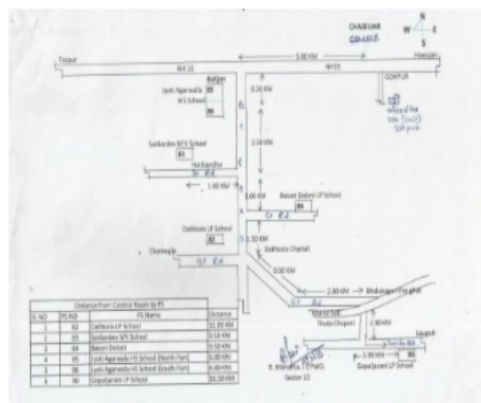

নিৰ্বাচক পঞ্জীয়ন বিষয়াৰ স্বাক্ষৰ

Nazri Naksha

Google Map View

Polling Station Building Front View

ভোটগ্ৰহন কেন্দ্ৰৰ সন্মুখৰ দৃশ্য

Cad View

Key MAP View

1 নাম : সঞ্জীৱ বৰা পিতাৰ নাম: হিতেশ্বৰ বৰা ঘৰ নং : 1 বয়স : 44 লিঙ্গ : পুৰুষ	HGC8534585 ফটো উপলব্ধ	2 নাম : ৰুমালি হাজৰিকা বৰা স্বামীৰ নাম: সঞ্জীৱ বৰা ঘৰ নং : 1 বয়স : 28 লিঙ্গ : মহিলা	HGC0356576 ফটো উপলব্ধ	3 নাম : কিশোৰ বৰা পিতাৰ নাম: মনিৰাম বৰা ঘৰ নং : 2 বয়স : 61 লিঙ্গ : পুৰুষ	HGC8534596 ফটো উপলব্ধ
4 নাম : বুলু বৰা স্বামীৰ নাম: কিশোৰ বৰা ঘৰ নং : 2 বয়স : 48 লিঙ্গ : মহিলা	HGC8534609 ফটো উপলব্ধ	5 নাম : নিতু বৰা পিতাৰ নাম: কিশোৰ বৰা ঘৰ নং : 2 বয়স : 30 লিঙ্গ : পুৰুষ	HGC8542403 ফটো উপলব্ধ	6 নাম : বৰ্ষা বৰা স্বামীৰ নাম: নিতু বৰা ঘৰ নং : 2 বয়স : 24 লিঙ্গ : মহিলা	PWX0077974 ফটো উপলব্ধ
7 নাম : জিমি বৰা পিতাৰ নাম: কিশোৰ বৰা ঘৰ নং : 2 বয়স : 22 লিঙ্গ : মহিলা	HGC1502772 ফটো উপলব্ধ	8 নাম : গোলোক বৰুৱা পিতাৰ নাম: গুণেশ্বৰ বৰুৱা ঘৰ নং : 9 বয়স : 60 লিঙ্গ : পুৰুষ	HGC8534654 ফটো উপলব্ধ	9 নাম : ৰুপজ্যোতি বৰুৱা পিতাৰ নাম: গুণেশ্বৰ বৰুৱা ঘৰ নং : 9 বয়স : 50 লিঙ্গ : মহিলা	HGC8534643 ফটো উপলব্ধ
10 নাম : মুনাল বৰুৱা পিতাৰ নাম: গুণেশ্বৰ বৰুৱা ঘৰ নং : 3 বয়স : 48 লিঙ্গ : পুৰুষ	HGC8534632 ফটো উপলব্ধ	11 নাম : মণিকাঞ্চন বৰা বৰুৱা স্বামীৰ নাম: মৃগাল বৰুৱা ঘৰ নং : 3 বয়স : 27 লিঙ্গ : মহিলা	HGC0356626 ফটো উপলব্ধ	12 নাম : জিজ্ঞাসা বৰুৱা পিতাৰ নাম: মুনাল বৰুৱা ঘৰ নং : 3 বয়স : 19 লিঙ্গ : মহিলা	PWX0121350 ফটো উপলব্ধ
13 নাম : ৰহিলা বৰুৱা স্বামীৰ নাম: মুহিন্দ্র বৰুৱা ঘৰ নং : 8 বয়স : 65 লিঙ্গ : মহিলা	HGC8534701 ফটো উপলব্ধ	14 নাম : ৰেনু বৰুৱা পিতাৰ নাম: মুহিন্দ্র বৰুৱা ঘৰ নং : 8 বয়স : 50 লিঙ্গ : মহিলা	HGC8534712 ফটো উপলব্ধ	15 নাম : মোহন বৰুৱা পিতাৰ নাম: মুহিন্দ্র বৰুৱা ঘৰ নং : 8 বয়স : 47 লিঙ্গ : পুৰুষ	HGC8534687 ফটো উপলব্ধ
16 নাম : জীন বৰুৱা পিতাৰ নাম: মুহিন্দ্র বৰুৱা ঘৰ নং : 8 বয়স : 46 লিঙ্গ : মহিলা	HGC8534723 ফটো উপলব্ধ	17 নাম : মিন বৰুৱা পিতাৰ নাম: মুহিন্দ্র বৰুৱা ঘৰ নং : 8 বয়স : 43 লিঙ্গ : মহিলা	HGC8534734 ফটো উপলব্ধ	18 নাম : মিনালী বৰুৱা স্বামীৰ নাম: মোহন বৰুৱা ঘৰ নং : 8 বয়স : 40 লিঙ্গ : মহিলা	HGC8534698 ফটো উপলব্ধ
19 নাম : দিপাক্ষৰ বৰুৱা পিতাৰ নাম: মোহন বৰুৱা ঘৰ নং : 04 বয়স : 29 লিঙ্গ : পুৰুষ	HGC0128579 ফটো উপলব্ধ	20 নাম : হীৰক জ্যোতি বৰুৱা পিতাৰ নাম: মোহন বৰুৱা ঘৰ নং : 4 বয়স : 25 লিঙ্গ : পুৰুষ	HGC0356600 ফটো উপলব্ধ	21 নাম : জয়শ্ৰী বৰুৱা পিতাৰ নাম: মোহন বৰুৱা ঘৰ নং : 4 বয়স : 23 লিঙ্গ : মহিলা	HGC1283142 ফটো উপলব্ধ
22 নাম : পুষ্প বৰা স্বামীৰ নাম: নন্দেশ্বৰ বৰা ঘৰ নং : 5 বয়স : 60 লিঙ্গ : মহিলা	HGC8534745 ফটো উপলব্ধ	23 নাম : ধ্ৰুৱজ্যোতি বৰা পিতাৰ নাম: নন্দেশ্বৰ বৰা ঘৰ নং : 5 বয়স : 37 লিঙ্গ : পুৰুষ	HGC8534756 ফটো উপলব্ধ	24 নাম : সুৰমা কটকী বৰা স্বামীৰ নাম: ধ্ৰুৱজ্যোতি বৰা ঘৰ নং : 5 বয়স : 28 লিঙ্গ : মহিলা	HGC0150136 ফটো উপলব্ধ
25 নাম : পুতুল বৰা পিতাৰ নাম: কমলা বৰা ঘৰ নং : 6 বয়স : 60 লিঙ্গ : পুৰুষ	HGC8534767 ফটো উপলব্ধ	26 নাম : খগেশ্বৰী বৰা স্বামীৰ নাম: পুতুল বৰা ঘৰ নং : 6 বয়স : 54 লিঙ্গ : মহিলা	HGC8534778 ফটো উপলব্ধ	27 নাম : মুনমী বৰা পিতাৰ নাম: পুতুল বৰা ঘৰ নং : 6 বয়স : 37 লিঙ্গ : মহিলা	HGC8534789 ফটো উপলব্ধ
28 নাম : হিৰণ্য বৰা পিতাৰ নাম: পুতুল বৰা ঘৰ নং : 6 বয়স : 29 লিঙ্গ : পুৰুষ	HGC0166637 ফটো উপলব্ধ	29 নাম : ৰীতামণি বৰা স্বামীৰ নাম: হিৰণ্য বৰা ঘৰ নং : 6 বয়স : 26 লিঙ্গ : মহিলা	HGC0356550 ফটো উপলব্ধ	30 নাম : শৰত বৰা পিতাৰ নাম: হিতেশ্বৰ বৰা ঘৰ নং : 6 বয়স : 55 লিঙ্গ : পুৰুষ	HGC2253829 ফটো উপলব্ধ