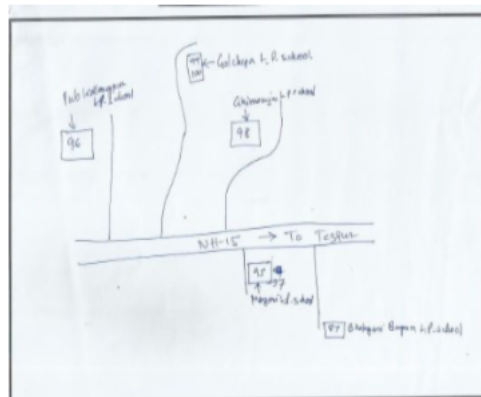

নিৰ্বাচক পঞ্জীয়ন বিষয়াৰ স্বাক্ষৰ

Nazri Naksha

Google Map View

Polling Station Building Front View

ভোটগ্ৰহন কেন্দ্ৰৰ সন্মুখৰ দৃশ্য

Cad View

Key MAP View

1 নাম : পানীৰাম গুৱালা পিতাৰ নাম: আচাৰু গুৱালা ঘৰ নং : ১ বয়স : 41 লিঙ্গ : পুৰুষ	HGC0461418 ফটো উপলব্ধ	2 নাম : ৰতন গোৱালা পিতাৰ নাম: আচাৰু গোৱালা ঘৰ নং : ১ বয়স : 34 লিঙ্গ : পুৰুষ	HGC8634591 ফটো উপলব্ধ	3 নাম : মঞ্জু গোৱালা স্বামীৰ নাম: ৰতন গোৱালা ঘৰ নং : ১ বয়স : 33 লিঙ্গ : মহিলা	HGC8634604 ফটো উপলব্ধ
4 নাম : লক্ষী গুৱালা স্বামীৰ নাম: পুনৰাম গুৱালা ঘৰ নং : ৩ বয়স : 65 লিঙ্গ : মহিলা	HGC8634615 ফটো উপলব্ধ	5 নাম : সুনিল পানিকা পিতাৰ নাম: চনু পানিকা ঘৰ নং : ৬ বয়স : 42 লিঙ্গ : পুৰুষ	HGC8634648 ফটো উপলব্ধ	6 নাম : প্ৰমিলা পাণিকা স্বামীৰ নাম: সুনিল পাণিকা ঘৰ নং : ৬ বয়স : 30 লিঙ্গ : মহিলা	HGC0356881 ফটো উপলব্ধ
7 নাম : চুবুই মুণ্ডা কৰুৱা স্বামীৰ নাম: সঞ্জয় কৰুৱা ঘৰ নং : 7 বয়স : 33 লিঙ্গ : মহিলা	HGC1322528 ফটো উপলব্ধ	8 নাম : ৰঞ্জিত কৰুৱা পিতাৰ নাম: মেমু কৰুৱা ঘৰ নং : 7 বয়স : 32 লিঙ্গ : পুৰুষ	HGC0322487 ফটো উপলব্ধ	9 নাম : আৰতী কৰুৱা স্বামীৰ নাম: ৰঞ্জিত কৰুৱা ঘৰ নং : 7 বয়স : 31 লিঙ্গ : মহিলা	HGC0322537 ফটো উপলব্ধ
10 নাম : চুক্ৰা কৰুৱা পিতাৰ নাম: ফাতকা কৰুৱা ঘৰ নং : ৮ বয়স : 50 লিঙ্গ : পুৰুষ	HGC8634717 ফটো উপলব্ধ	11 নাম : মন্তু কৰুৱা স্বামীৰ নাম: চুক্ৰা কৰুৱা ঘৰ নং : ৮ বয়স : 40 লিঙ্গ : মহিলা	HGC8634728 ফটো উপলব্ধ	12 নাম : মনঅ কৰুৱা পিতাৰ নাম: মৌগলাল কৰুৱা ঘৰ নং : 8 বয়স : 39 লিঙ্গ : পুৰুষ	HGC0329086 ফটো উপলব্ধ
13 নাম : সুৰেশ কৰুৱা পিতাৰ নাম: তুলসীৰাম কৰুৱা ঘৰ নং : 8 বয়স : 38 লিঙ্গ : পুৰুষ	HGC0329169 ফটো উপলব্ধ	14 নাম : জেংনা কৰুৱা স্বামীৰ নাম: মনঅ কৰুৱা ঘৰ নং : 8 বয়স : 34 লিঙ্গ : মহিলা	HGC0329268 ফটো উপলব্ধ	15 নাম : বীনা কৰুৱা স্বামীৰ নাম: সুৰজ কৰুৱা ঘৰ নং : 8 বয়স : 29 লিঙ্গ : মহিলা	HGC0329615 ফটো উপলব্ধ
16 নাম : সুৰেশ ভূমিজ অন্যান্য: মণি মুণ্ডা ঘৰ নং : 9 বয়স : 32 লিঙ্গ : পুৰুষ	HGC3474434 ফটো উপলব্ধ	17 নাম : চালী বৰুৱা স্বামীৰ নাম: ধৰুৱা বৰুৱা ঘৰ নং : ১০ বয়স : 74 লিঙ্গ : মহিলা	HGC8634739 ফটো উপলব্ধ	18 নাম : বাবলাল কৰুৱা পিতাৰ নাম: ধৰুৱা কৰুৱা ঘৰ নং : 10 বয়স : 31 লিঙ্গ : পুৰুষ	HGC0227306 ফটো উপলব্ধ
19 নাম : জয়ন্ত কৰুৱা পিতাৰ নাম: বাবলু কৰুৱা ঘৰ নং : 10খ বয়স : 20 লিঙ্গ : পুৰুষ	PWX0064295 ফটো উপলব্ধ	20 নাম : প্ৰমিলা বৰুৱা স্বামীৰ নাম: বাবলু বৰুৱা ঘৰ নং : ১০খ বয়স : 46 লিঙ্গ : মহিলা	HGC8634773 ফটো উপলব্ধ	# 21 নাম : ৰয়া কৰুৱা পিতাৰ নাম: বাসিং কৰুৱা ঘৰ নং : ১১ বয়স : 65 লিঙ্গ : পুৰুষ	HGC8634784 ফটো উপলব্ধ
22 নাম : চিৰুৱা বৰুৱা স্বামীৰ নাম: ৰয়া বৰুৱা ঘৰ নং : ১১ বয়স : 55 লিঙ্গ : মহিলা	HGC8634795 ফটো উপলব্ধ	S 23 নাম : চুকলাল কৰুৱা পিতাৰ নাম: ৰয়া কৰুৱা ঘৰ নং : 11 বয়স : 44 লিঙ্গ : পুৰুষ	HGC0231357 ফটো উপলব্ধ	24 নাম : মোহন কৰুৱা পিতাৰ নাম: ৰয়া কৰুৱা ঘৰ নং : 11 বয়স : 34 লিঙ্গ : পুৰুষ	HGC0231589 ফটো উপলব্ধ
25 নাম : লক্ষীন্দ কৰুৱা পিতাৰ নাম: ৰয়া কৰুৱা ঘৰ নং : 11 বয়স : 32 লিঙ্গ : পুৰুষ	HGC0231696 ফটো উপলব্ধ	26 নাম : চুমিত্ৰা কৰুৱা স্বামীৰ নাম: লক্ষীন্দ কৰুৱা ঘৰ নং : 11 বয়স : 30 লিঙ্গ : মহিলা	HGC1322494 ফটো উপলব্ধ	27 নাম : স্বাধীন বৈষ্ণৱ পিতাৰ নাম: মদন বৈষ্ণৱ ঘৰ নং : ১২ বয়স : 70 লিঙ্গ : পুৰুষ	HGC8634808 ফটো উপলব্ধ
28 নাম : দিপাঞ্জলী বৈষ্ণৱ পিতাৰ নাম: স্বাধীন বৈষ্ণৱ ঘৰ নং : ১২ বয়স : 41 লিঙ্গ : মহিলা	HGC8634819 ফটো উপলব্ধ	29 নাম : জিন্টু বৈষ্ণৱ পিতাৰ নাম: স্বাধীন বৈষ্ণৱ ঘৰ নং : 12 বয়স : 38 লিঙ্গ : পুৰুষ	HGC0235739 ফটো উপলব্ধ	30 নাম : পিন্টু বৈষ্ণৱ পিতাৰ নাম: স্বাধীন বৈষ্ণৱ ঘৰ নং : 12 বয়স : 36 লিঙ্গ : পুৰুষ	HGC0235846 ফটো উপলব্ধ