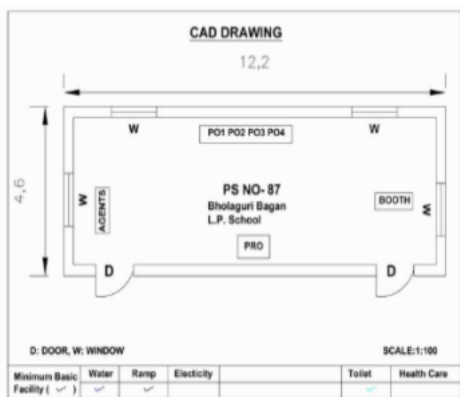

নিৰ্বাচক পঞ্জীয়ন বিষয়াৰ স্বাক্ষৰ

Nazri Naksha

Google Map View

Polling Station Building Front View

ভোটগ্ৰহন কেন্দ্ৰৰ সন্মুখৰ দৃশ্য

Cad View

Key MAP View

1 নাম : পানীৰাম গুৱালা পিতাৰ নাম: আচাৰু গুৱালা ঘৰ নং : ১ বয়স : 41 লিঙ্গ : পুৰুষ	HGC0461418 ফটো উপলব্ধ	2 নাম : ৰতন গোৱালা পিতাৰ নাম: আচাৰু গোৱালা ঘৰ নং : ১ বয়স : 34 লিঙ্গ : পুৰুষ	HGC8634591 ফটো উপলব্ধ	3 নাম : মঞ্জু গোৱালা স্বামীৰ নাম: ৰতন গোৱালা ঘৰ নং : ১ বয়স : 33 লিঙ্গ : মহিলা	HGC8634604 ফটো উপলব্ধ
4 নাম : লক্ষী গুৱালা স্বামীৰ নাম: পুনৰাম গুৱালা ঘৰ নং : ৩ বয়স : 65 লিঙ্গ : মহিলা	HGC8634615 ফটো উপলব্ধ	5 নাম : সুনিল পানিকা পিতাৰ নাম: চনু পানিকা ঘৰ নং : ৬ বয়স : 42 লিঙ্গ : পুৰুষ	HGC8634648 ফটো উপলব্ধ	6 নাম : প্ৰমিলা পাণিকা স্বামীৰ নাম: সুনিল পাণিকা ঘৰ নং : ৬ বয়স : 30 লিঙ্গ : মহিলা	HGC0356881 ফটো উপলব্ধ
7 নাম : চুবুই মুণ্ডা কৰুৱা স্বামীৰ নাম: সঞ্জয় কৰুৱা ঘৰ নং : 7 বয়স : 33 লিঙ্গ : মহিলা	HGC1322528 ফটো উপলব্ধ	8 নাম : ৰঞ্জিত কৰুৱা পিতাৰ নাম: মেমু কৰুৱা ঘৰ নং : 7 বয়স : 32 লিঙ্গ : পুৰুষ	HGC0322487 ফটো উপলব্ধ	9 নাম : আৰতী কৰুৱা স্বামীৰ নাম: ৰঞ্জিত কৰুৱা ঘৰ নং : 7 বয়স : 31 লিঙ্গ : মহিলা	HGC0322537 ফটো উপলব্ধ
10 নাম : চুক্ৰা কৰুৱা পিতাৰ নাম: ফাতকা কৰুৱা ঘৰ নং : ৮ বয়স : 50 লিঙ্গ : পুৰুষ	HGC8634717 ফটো উপলব্ধ	11 নাম : মন্তু কৰুৱা স্বামীৰ নাম: চুক্ৰা কৰুৱা ঘৰ নং : ৮ বয়স : 40 লিঙ্গ : মহিলা	HGC8634728 ফটো উপলব্ধ	12 নাম : মনঅ কৰুৱা পিতাৰ নাম: মৌগলাল কৰুৱা ঘৰ নং : 8 বয়স : 39 লিঙ্গ : পুৰুষ	HGC0329086 ফটো উপলব্ধ
13 নাম : সুৰেশ কৰুৱা পিতাৰ নাম: তুলসীৰাম কৰুৱা ঘৰ নং : 8 বয়স : 38 লিঙ্গ : পুৰুষ	HGC0329169 ফটো উপলব্ধ	14 নাম : জেংনা কৰুৱা স্বামীৰ নাম: মনঅ কৰুৱা ঘৰ নং : 8 বয়স : 34 লিঙ্গ : মহিলা	HGC0329268 ফটো উপলব্ধ	15 নাম : বীনা কৰুৱা স্বামীৰ নাম: সুৰজ কৰুৱা ঘৰ নং : 8 বয়স : 29 লিঙ্গ : মহিলা	HGC0329615 ফটো উপলব্ধ
16 নাম : সুৰেশ ভূমিজ অন্যান্য: মণি মুণ্ডা ঘৰ নং : 9 বয়স : 32 লিঙ্গ : পুৰুষ	HGC3474434 ফটো উপলব্ধ	17 নাম : চালী বৰুৱা স্বামীৰ নাম: ধৰুৱা বৰুৱা ঘৰ নং : ১০ বয়স : 74 লিঙ্গ : মহিলা	HGC8634739 ফটো উপলব্ধ	18 নাম : বাবলাল কৰুৱা পিতাৰ নাম: ধৰুৱা কৰুৱা ঘৰ নং : 10 বয়স : 31 লিঙ্গ : পুৰুষ	HGC0227306 ফটো উপলব্ধ
19 নাম : জয়ন্ত কৰুৱা পিতাৰ নাম: বাবলু কৰুৱা ঘৰ নং : 10খ বয়স : 20 লিঙ্গ : পুৰুষ	PWX0064295 ফটো উপলব্ধ	20 নাম : প্ৰমিলা বৰুৱা স্বামীৰ নাম: বাবলু বৰুৱা ঘৰ নং : ১০খ বয়স : 46 লিঙ্গ : মহিলা	HGC8634773 ফটো উপলব্ধ	# 21 নাম : ৰয়া কৰুৱা পিতাৰ নাম: বাসিং কৰুৱা ঘৰ নং : ১১ বয়স : 65 লিঙ্গ : পুৰুষ	HGC8634784 ফটো উপলব্ধ
22 নাম : চিৰুৱা বৰুৱা স্বামীৰ নাম: ৰয়া বৰুৱা ঘৰ নং : ১১ বয়স : 55 লিঙ্গ : মহিলা	HGC8634795 ফটো উপলব্ধ	S 23 নাম : চুকলাল কৰুৱা পিতাৰ নাম: ৰয়া কৰুৱা ঘৰ নং : 11 বয়স : 44 লিঙ্গ : পুৰুষ	HGC0231357 ফটো উপলব্ধ	24 নাম : মোহন কৰুৱা পিতাৰ নাম: ৰয়া কৰুৱা ঘৰ নং : 11 বয়স : 34 লিঙ্গ : পুৰুষ	HGC0231589 ফটো উপলব্ধ
25 নাম : লক্ষীন্দ কৰুৱা পিতাৰ নাম: ৰয়া কৰুৱা ঘৰ নং : 11 বয়স : 32 লিঙ্গ : পুৰুষ	HGC0231696 ফটো উপলব্ধ	26 নাম : চুমিত্ৰা কৰুৱা স্বামীৰ নাম: লক্ষীন্দ কৰুৱা ঘৰ নং : 11 বয়স : 30 লিঙ্গ : মহিলা	HGC1322494 ফটো উপলব্ধ	27 নাম : স্বাধীন বৈষ্ণৱ পিতাৰ নাম: মদন বৈষ্ণৱ ঘৰ নং : ১২ বয়স : 70 লিঙ্গ : পুৰুষ	HGC8634808 ফটো উপলব্ধ
28 নাম : দিপাঞ্জলী বৈষ্ণৱ পিতাৰ নাম: স্বাধীন বৈষ্ণৱ ঘৰ নং : ১২ বয়স : 41 লিঙ্গ : মহিলা	HGC8634819 ফটো উপলব্ধ	29 নাম : জিন্টু বৈষ্ণৱ পিতাৰ নাম: স্বাধীন বৈষ্ণৱ ঘৰ নং : 12 বয়স : 38 লিঙ্গ : পুৰুষ	HGC0235739 ফটো উপলব্ধ	30 নাম : পিন্টু বৈষ্ণৱ পিতাৰ নাম: স্বাধীন বৈষ্ণৱ ঘৰ নং : 12 বয়স : 36 লিঙ্গ : পুৰুষ	HGC0235846 ফটো উপলব্ধ