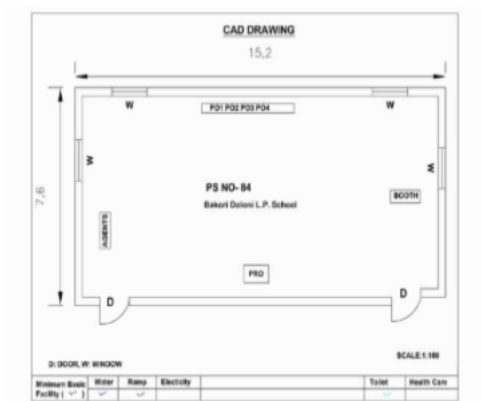

নিৰ্বাচক পঞ্জীয়ন বিষয়াৰ স্বাক্ষৰ

Nazri Naksha

Google Map View

Polling Station Building Front View

ভোটগ্ৰহন কেন্দ্ৰৰ সন্মুখৰ দৃশ্য

Cad View

Key MAP View

1 নাম : পুতুল শইকীয়া পিতাৰ নাম: বুপেশ্বৰ শইকীয়া ঘৰ নং : 1 বয়স : 63 লিঙ্গ : পুৰুষ	HGC8334563 ফটো উপলব্ধ	2 নাম : জোনাকী শইকীয়া স্বামীৰ নাম: পুতুল শইকীয়া ঘৰ নং : 1 বয়স : 48 লিঙ্গ : মহিলা	HGC8334574 ফটো উপলব্ধ	3 নাম : অনপম শইকীয়া পিতাৰ নাম: পুতুল শইকীয়া ঘৰ নং : 1 বয়স : 34 লিঙ্গ : পুৰুষ	HGC8343075 ফটো উপলব্ধ
4 নাম : চুমি শইকীয়া স্বামীৰ নাম: অনুপম শইকীয়া ঘৰ নং : 1 বয়স : 34 লিঙ্গ : মহিলা	PWX0123877 ফটো উপলব্ধ	5 নাম : ৰূপম শইকীয়া পিতাৰ নাম: পুতুল শইকীয়া ঘৰ নং : 1 বয়স : 22 লিঙ্গ : পুৰুষ	PWX0020065 ফটো উপলব্ধ	6 নাম : কৈশল্যা গুৱলা স্বামীৰ নাম: মহাবীৰ গুৱলা ঘৰ নং : 2 বয়স : 73 লিঙ্গ : মহিলা	HGC8334596 ফটো উপলব্ধ
7 নাম : দেবেন গুৱলা পিতাৰ নাম: মহাবীৰ গুৱলা ঘৰ নং : 2 বয়স : 45 লিঙ্গ : পুৰুষ	HGC8334609 ফটো উপলব্ধ	8 নাম : প্ৰদীপ বৰা পিতাৰ নাম: কেহুৰাম বৰা ঘৰ নং : 2 বয়স : 41 লিঙ্গ : পুৰুষ	HGC0183640 ফটো উপলব্ধ	9 নাম : মনি গুৱলা স্বামীৰ নাম: দেবেন গুৱলা ঘৰ নং : 2 বয়স : 40 লিঙ্গ : মহিলা	HGC8334610 ফটো উপলব্ধ
10 নাম : ৰুবি ফুকন বৰা স্বামীৰ নাম: প্ৰদীপ বৰা ঘৰ নং : 2 বয়স : 36 লিঙ্গ : মহিলা	HGC0066837 ফটো উপলব্ধ	11 নাম : গনেশ শইকীয়া পিতাৰ নাম: ভোটোক শইকীয়া ঘৰ নং : 3 বয়স : 72 লিঙ্গ : পুৰুষ	HGC0184374 ফটো উপলব্ধ	12 নাম : মিনা শইকীয়া স্বামীৰ নাম: গনেশ শইকীয়া ঘৰ নং : 3 বয়স : 60 লিঙ্গ : মহিলা	HGC8334632 ফটো উপলব্ধ
13 নাম : নিপন শইকীয়া পিতাৰ নাম: গনেশ শইকীয়া ঘৰ নং : 3 বয়স : 44 লিঙ্গ : পুৰুষ	HGC8334643 ফটো উপলব্ধ	14 নাম : নিজমনি শইকীয়া স্বামীৰ নাম: দীপক শইকীয়া ঘৰ নং : 3 বয়স : 38 লিঙ্গ : মহিলা	HGC0356147 ফটো উপলব্ধ	15 নাম : ববিতা শইকীয়া স্বামীৰ নাম: নিপন শইকীয়া ঘৰ নং : 3 বয়স : 37 লিঙ্গ : মহিলা	HGC8341397 ফটো উপলব্ধ
16 নাম : দ্বিপেন শইকীয়া পিতাৰ নাম: গনেশ শইকীয়া ঘৰ নং : 3খ বয়স : 46 লিঙ্গ : পুৰুষ	HGC8334676 ফটো উপলব্ধ	17 নাম : আইতু শইকীয়া স্বামীৰ নাম: দ্বিপেন শইকীয়া ঘৰ নং : 3খ বয়স : 44 লিঙ্গ : মহিলা	HGC8334687 ফটো উপলব্ধ	18 নাম : দীপক শইকীয়া পিতাৰ নাম: গনেশ শইকীয়া ঘৰ নং : 3ক বয়স : 43 লিঙ্গ : পুৰুষ	HGC8334654 ফটো উপলব্ধ
19 নাম : দেবেন শইকীয়া পিতাৰ নাম: ভূষণ শইকীয়া ঘৰ নং : 8 বয়স : 55 লিঙ্গ : পুৰুষ	HGC8334698 ফটো উপলব্ধ	20 নাম : নিৰু শইকীয়া স্বামীৰ নাম: দেবেন শইকীয়া ঘৰ নং : 8 বয়স : 50 লিঙ্গ : মহিলা	HGC8334701 ফটো উপলব্ধ	21 নাম : বুমনী শইকীয়া পিতাৰ নাম: দেবেন শইকীয়া ঘৰ নং : 8 বয়স : 32 লিঙ্গ : পুৰুষ	HGC8342925 ফটো উপলব্ধ
22 নাম : প্ৰিয়ংকা শইকীয়া পিতাৰ নাম: দেবেন শইকীয়া ঘৰ নং : 4 বয়স : 27 লিঙ্গ : মহিলা	HGC0183921 ফটো উপলব্ধ	23 নাম : নয়নমনি বৰা স্বামীৰ নাম: বুমনী শইকীয়া ঘৰ নং : 04 বয়স : 20 লিঙ্গ : মহিলা	PWX0033399 ফটো উপলব্ধ	24 নাম : মৌচুমী বৰা পিতাৰ নাম: লিলাধৰ বৰা ঘৰ নং : 8ক বয়স : 24 লিঙ্গ : মহিলা	HGC1263557 ফটো উপলব্ধ
25 নাম : লিলাধৰ বৰা পিতাৰ নাম: টেকেলা বৰা ঘৰ নং : 8ক বয়স : 56 লিঙ্গ : পুৰুষ	HGC8334712 ফটো উপলব্ধ	26 নাম : অন্নদা বৰা স্বামীৰ নাম: লিলাধৰ বৰা ঘৰ নং : 8ক বয়স : 48 লিঙ্গ : মহিলা	HGC8334723 ফটো উপলব্ধ	27 নাম : অতুল বৰা পিতাৰ নাম: পেটুৱা গুৱলা ঘৰ নং : ৫ বয়স : 57 লিঙ্গ : পুৰুষ	HGC8334734 ফটো উপলব্ধ
28 নাম : ললিতা বৰা স্বামীৰ নাম: অতুল বৰা ঘৰ নং : ৫ বয়স : 50 লিঙ্গ : মহিলা	HGC8334745 ফটো উপলব্ধ	29 নাম : সংগীতা বৰা স্বামীৰ নাম: হেমন্ত বৰা ঘৰ নং : 05 বয়স : 34 লিঙ্গ : মহিলা	HGC3500394 ফটো উপলব্ধ	30 নাম : হেমন্ত বৰা পিতাৰ নাম: অতুল বৰা ঘৰ নং : ৫ বয়স : 33 লিঙ্গ : পুৰুষ	HGC8343100 ফটো উপলব্ধ