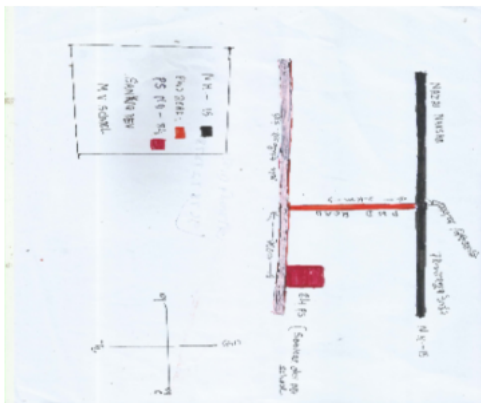

নিৰ্বাচক পঞ্জীয়ন বিষয়াৰ স্বাক্ষৰ

Nazri Naksha

Google Map View

Polling Station Building Front View

ভোটগ্ৰহন কেন্দ্ৰৰ সন্মুখৰ দৃশ্য

Cad View

Key MAP View

1 নাম : পুতুল শইকীয়া পিতাৰ নাম: বুপেশ্বৰ শইকীয়া ঘৰ নং : 1 বয়স : 63 লিঙ্গ : পুৰুষ	HGC8334563 ফটো উপলব্ধ	2 নাম : জোনাকী শইকীয়া স্বামীৰ নাম: পুতুল শইকীয়া ঘৰ নং : 1 বয়স : 48 লিঙ্গ : মহিলা	HGC8334574 ফটো উপলব্ধ	3 নাম : অনপম শইকীয়া পিতাৰ নাম: পুতুল শইকীয়া ঘৰ নং : 1 বয়স : 34 লিঙ্গ : পুৰুষ	HGC8343075 ফটো উপলব্ধ
4 নাম : চুমি শইকীয়া স্বামীৰ নাম: অনুপম শইকীয়া ঘৰ নং : 1 বয়স : 34 লিঙ্গ : মহিলা	PWX0123877 ফটো উপলব্ধ	5 নাম : ৰূপম শইকীয়া পিতাৰ নাম: পুতুল শইকীয়া ঘৰ নং : 1 বয়স : 22 লিঙ্গ : পুৰুষ	PWX0020065 ফটো উপলব্ধ	6 নাম : কৈশল্যা গুৱলা স্বামীৰ নাম: মহাবীৰ গুৱলা ঘৰ নং : 2 বয়স : 73 লিঙ্গ : মহিলা	HGC8334596 ফটো উপলব্ধ
7 নাম : দেবেন গুৱলা পিতাৰ নাম: মহাবীৰ গুৱলা ঘৰ নং : 2 বয়স : 45 লিঙ্গ : পুৰুষ	HGC8334609 ফটো উপলব্ধ	8 নাম : প্ৰদীপ বৰা পিতাৰ নাম: কেহুৰাম বৰা ঘৰ নং : 2 বয়স : 41 লিঙ্গ : পুৰুষ	HGC0183640 ফটো উপলব্ধ	9 নাম : মনি গুৱলা স্বামীৰ নাম: দেবেন গুৱলা ঘৰ নং : 2 বয়স : 40 লিঙ্গ : মহিলা	HGC8334610 ফটো উপলব্ধ
10 নাম : ৰুবি ফুকন বৰা স্বামীৰ নাম: প্ৰদীপ বৰা ঘৰ নং : 2 বয়স : 36 লিঙ্গ : মহিলা	HGC0066837 ফটো উপলব্ধ	11 নাম : গনেশ শইকীয়া পিতাৰ নাম: ভোটোক শইকীয়া ঘৰ নং : 3 বয়স : 72 লিঙ্গ : পুৰুষ	HGC0184374 ফটো উপলব্ধ	12 নাম : মিনা শইকীয়া স্বামীৰ নাম: গনেশ শইকীয়া ঘৰ নং : 3 বয়স : 60 লিঙ্গ : মহিলা	HGC8334632 ফটো উপলব্ধ
13 নাম : নিপন শইকীয়া পিতাৰ নাম: গনেশ শইকীয়া ঘৰ নং : 3 বয়স : 44 লিঙ্গ : পুৰুষ	HGC8334643 ফটো উপলব্ধ	14 নাম : নিজমনি শইকীয়া স্বামীৰ নাম: দীপক শইকীয়া ঘৰ নং : 3 বয়স : 38 লিঙ্গ : মহিলা	HGC0356147 ফটো উপলব্ধ	15 নাম : ববিতা শইকীয়া স্বামীৰ নাম: নিপন শইকীয়া ঘৰ নং : 3 বয়স : 37 লিঙ্গ : মহিলা	HGC8341397 ফটো উপলব্ধ
16 নাম : দ্বিপেন শইকীয়া পিতাৰ নাম: গনেশ শইকীয়া ঘৰ নং : 3খ বয়স : 46 লিঙ্গ : পুৰুষ	HGC8334676 ফটো উপলব্ধ	17 নাম : আইতু শইকীয়া স্বামীৰ নাম: দ্বিপেন শইকীয়া ঘৰ নং : 3খ বয়স : 44 লিঙ্গ : মহিলা	HGC8334687 ফটো উপলব্ধ	18 নাম : দীপক শইকীয়া পিতাৰ নাম: গনেশ শইকীয়া ঘৰ নং : 3ক বয়স : 43 লিঙ্গ : পুৰুষ	HGC8334654 ফটো উপলব্ধ
19 নাম : দেবেন শইকীয়া পিতাৰ নাম: ভূষণ শইকীয়া ঘৰ নং : 8 বয়স : 55 লিঙ্গ : পুৰুষ	HGC8334698 ফটো উপলব্ধ	20 নাম : নিৰু শইকীয়া স্বামীৰ নাম: দেবেন শইকীয়া ঘৰ নং : 8 বয়স : 50 লিঙ্গ : মহিলা	HGC8334701 ফটো উপলব্ধ	21 নাম : বুমনী শইকীয়া পিতাৰ নাম: দেবেন শইকীয়া ঘৰ নং : 8 বয়স : 32 লিঙ্গ : পুৰুষ	HGC8342925 ফটো উপলব্ধ
22 নাম : প্ৰিয়ংকা শইকীয়া পিতাৰ নাম: দেবেন শইকীয়া ঘৰ নং : 4 বয়স : 27 লিঙ্গ : মহিলা	HGC0183921 ফটো উপলব্ধ	23 নাম : নয়নমনি বৰা স্বামীৰ নাম: বুমনী শইকীয়া ঘৰ নং : 04 বয়স : 20 লিঙ্গ : মহিলা	PWX0033399 ফটো উপলব্ধ	24 নাম : মৌচুমী বৰা পিতাৰ নাম: লিলাধৰ বৰা ঘৰ নং : 8ক বয়স : 24 লিঙ্গ : মহিলা	HGC1263557 ফটো উপলব্ধ
25 নাম : লিলাধৰ বৰা পিতাৰ নাম: টেকেলা বৰা ঘৰ নং : 8ক বয়স : 56 লিঙ্গ : পুৰুষ	HGC8334712 ফটো উপলব্ধ	26 নাম : অন্নদা বৰা স্বামীৰ নাম: লিলাধৰ বৰা ঘৰ নং : 8ক বয়স : 48 লিঙ্গ : মহিলা	HGC8334723 ফটো উপলব্ধ	27 নাম : অতুল বৰা পিতাৰ নাম: পেটুৱা গুৱলা ঘৰ নং : ৫ বয়স : 57 লিঙ্গ : পুৰুষ	HGC8334734 ফটো উপলব্ধ
28 নাম : ললিতা বৰা স্বামীৰ নাম: অতুল বৰা ঘৰ নং : ৫ বয়স : 50 লিঙ্গ : মহিলা	HGC8334745 ফটো উপলব্ধ	29 নাম : সংগীতা বৰা স্বামীৰ নাম: হেমন্ত বৰা ঘৰ নং : 05 বয়স : 34 লিঙ্গ : মহিলা	HGC3500394 ফটো উপলব্ধ	30 নাম : হেমন্ত বৰা পিতাৰ নাম: অতুল বৰা ঘৰ নং : ৫ বয়স : 33 লিঙ্গ : পুৰুষ	HGC8343100 ফটো উপলব্ধ