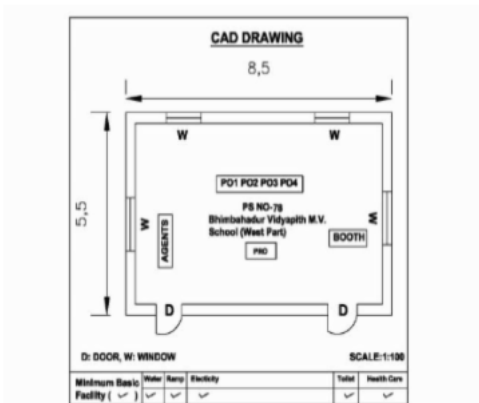

নিৰ্বাচক পঞ্জীয়ন বিষয়াৰ স্বাক্ষৰ

Nazri Naksha

Google Map View

Polling Station Building Front View

ভোটগ্ৰহন কেন্দ্ৰৰ সন্মুখৰ দৃশ্য

Cad View

Key MAP View

1 নাম : নিত্যানন্দ ভূঞা পিতাৰ নাম: নিৰাময় ভূঞা ঘৰ নং : 1 বয়স : 72 লিঙ্গ : পুৰুষ	HGC7734590 ফটো উপলব্ধ	2 নাম : লীনা বৰঠাকুৰ স্বামীৰ নাম: নিত্যানন্দ ভূঞা ঘৰ নং : 1 বয়স : 60 লিঙ্গ : মহিলা	HGC7734603 ফটো উপলব্ধ	3 নাম : প্রদ্যুত ভূঞা পিতাৰ নাম: নিত্যানন্দ ভূঞা ঘৰ নং : 1 বয়স : 40 লিঙ্গ : পুৰুষ	HGC7734625 ফটো উপলব্ধ
4 নাম : প্রজ্ঞান ভূঞা পিতাৰ নাম: নিত্যা ভূঞা ঘৰ নং : 1 বয়স : 37 লিঙ্গ : পুৰুষ	HGC7734636 ফটো উপলব্ধ	S 5 নাম : প্রজ্ঞাশী ভূঞা পিতাৰ নাম: নিত্যা ভূঞা ঘৰ নং : 1 বয়স : 35 লিঙ্গ : মহিলা	HGC7743637 ফটো উপলব্ধ	6 নাম : মৌচুমী বৰা স্বামীৰ নাম: প্রদ্যুত ভূঞা ঘৰ নং : 1 বয়স : 34 লিঙ্গ : মহিলা	HGC2247645 ফটো উপলব্ধ
R 7 নাম : বাঞ্জল দাস পিতাৰ নাম: বৃদ্ধন দাস ঘৰ নং : 1 বয়স : 80 লিঙ্গ : পুৰুষ	HGC7743966 ফটো উপলব্ধ	8 নাম : এলিজা শইকীয়া পিতাৰ নাম: বদন শইকীয়া ঘৰ নং : 2 বয়স : 52 লিঙ্গ : মহিলা	HGC7734669 ফটো উপলব্ধ	9 নাম : জিতু শইকীয়া পিতাৰ নাম: বদন শইকীয়া ঘৰ নং : 2 বয়স : 50 লিঙ্গ : পুৰুষ	HGC7734670 ফটো উপলব্ধ
10 নাম : তৃষ্ণা বৰা শইকীয়া স্বামীৰ নাম: দুলাল শইকীয়া ঘৰ নং : 2 বয়স : 47 লিঙ্গ : মহিলা	HGC0162610 ফটো উপলব্ধ	11 নাম : দুলাল শইকীয়া পিতাৰ নাম: বদন শইকীয়া ঘৰ নং : 2 বয়স : 46 লিঙ্গ : পুৰুষ	HGC7734681 ফটো উপলব্ধ	12 নাম : পৰিষ্ণা ভূঞা হাজৰিকা স্বামীৰ নাম: নুৰ হাজৰিকা ঘৰ নং : 2 বয়স : 34 লিঙ্গ : মহিলা	HGC0552588 ফটো উপলব্ধ
13 নাম : কবিতা বৰা শইকীয়া স্বামীৰ নাম: জিতু শইকীয়া ঘৰ নং : 2 বয়স : 31 লিঙ্গ : মহিলা	HGC7743615 ফটো উপলব্ধ	14 নাম : বিজয়া হাজৰিকা পিতাৰ নাম: লিলা হাজৰিকা ঘৰ নং : 02 ক বয়স : 44 লিঙ্গ : মহিলা	HGC0257527 ফটো উপলব্ধ	15 নাম : চুচেন ভূঞা পিতাৰ নাম: নিৰাময় ভূঞা ঘৰ নং : 3 বয়স : 73 লিঙ্গ : পুৰুষ	HGC7734692 ফটো উপলব্ধ
16 নাম : কমলকুমাৰী বৰা ভূঞা স্বামীৰ নাম: চুচেন ভূঞা ঘৰ নং : 3 বয়স : 64 লিঙ্গ : মহিলা	HGC7734705 ফটো উপলব্ধ	17 নাম : বিদ্যুত বিকাশ ভূঞা পিতাৰ নাম: চুচেন ভূঞা ঘৰ নং : 3 বয়স : 39 লিঙ্গ : পুৰুষ	HGC7734716 ফটো উপলব্ধ	18 নাম : নিকুমনি মহন্ত ভূঞা স্বামীৰ নাম: বিদ্যুত বিকাশ ভূঞা ঘৰ নং : 3 বয়স : 37 লিঙ্গ : মহিলা	HGC0490136 ফটো উপলব্ধ
19 নাম : অৰ্পব বৰা পিতাৰ নাম: বকুল বৰা ঘৰ নং : 8 বয়স : 59 লিঙ্গ : পুৰুষ	HGC7734738 ফটো উপলব্ধ	20 নাম : ৰূপামনি বৰা স্বামীৰ নাম: অৰ্পব বৰা ঘৰ নং : 8 বয়স : 42 লিঙ্গ : মহিলা	HGC7734749 ফটো উপলব্ধ	21 নাম : হিৰক জ্যোতি বৰা পিতাৰ নাম: অৰ্পব বৰা ঘৰ নং : 8 বয়স : 25 লিঙ্গ : পুৰুষ	HGC0544015 ফটো উপলব্ধ
22 নাম : জগত শইকীয়া পিতাৰ নাম: শিশুৰাম শইকীয়া ঘৰ নং : 5 বয়স : 76 লিঙ্গ : পুৰুষ	HGC7734750 ফটো উপলব্ধ	23 নাম : মামনি শইকীয়া স্বামীৰ নাম: জগত শইকীয়া ঘৰ নং : 5 বয়স : 56 লিঙ্গ : মহিলা	HGC7734761 ফটো উপলব্ধ	24 নাম : টুটুল শইকীয়া পিতাৰ নাম: জগত শইকীয়া ঘৰ নং : 5 বয়স : 40 লিঙ্গ : পুৰুষ	HGC7734772 ফটো উপলব্ধ
25 নাম : নিতুল শইকীয়া পিতাৰ নাম: জগত শইকীয়া ঘৰ নং : 5 বয়স : 38 লিঙ্গ : পুৰুষ	HGC7734783 ফটো উপলব্ধ	26 নাম : মৰমী শইকীয়া স্বামীৰ নাম: নিতুল শইকীয়া ঘৰ নং : 5 বয়স : 33 লিঙ্গ : মহিলা	HGC1117019 ফটো উপলব্ধ	27 নাম : অৰুন বৰা পিতাৰ নাম: হেমৰাম বৰা ঘৰ নং : 6 বয়স : 44 লিঙ্গ : পুৰুষ	HGC7734829 ফটো উপলব্ধ
28 নাম : দিগন্ত বৰুৱা পিতাৰ নাম: ভৌগেশ্বৰ বৰুৱা ঘৰ নং : 9 বয়স : 40 লিঙ্গ : পুৰুষ	HGC7734852 ফটো উপলব্ধ	29 নাম : চিন বৰুৱা স্বামীৰ নাম: দিগন্ত বৰুৱা ঘৰ নং : 9 বয়স : 39 লিঙ্গ : মহিলা	HGC2247372 ফটো উপলব্ধ	30 নাম : অনন্ত বৰুৱা পিতাৰ নাম: ভৌগেশ্বৰ বৰুৱা ঘৰ নং : 9 বয়স : 38 লিঙ্গ : পুৰুষ	HGC7734863 ফটো উপলব্ধ