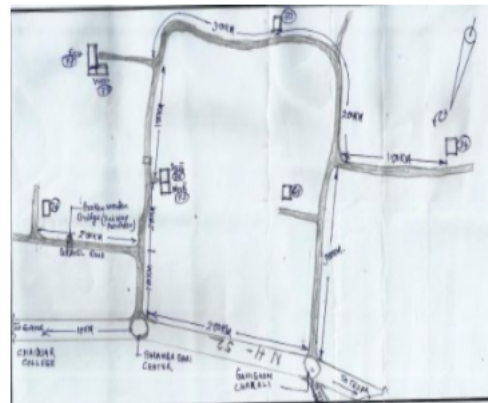

নিৰ্বাচক পঞ্জীয়ন বিষয়াৰ স্বাক্ষৰ

Nazri Naksha

Google Map View

Polling Station Building Front View

ভোটগ্ৰহন কেন্দ্ৰৰ সন্মুখৰ দৃশ্য

Cad View

Key MAP View

1 নাম : নিত্যানন্দ ভূঞা পিতাৰ নাম: নিৰাময় ভূঞা ঘৰ নং : 1 বয়স : 72 লিঙ্গ : পুৰুষ	HGC7734590 ফটো উপলব্ধ	2 নাম : লীনা বৰঠাকুৰ স্বামীৰ নাম: নিত্যানন্দ ভূঞা ঘৰ নং : 1 বয়স : 60 লিঙ্গ : মহিলা	HGC7734603 ফটো উপলব্ধ	3 নাম : প্রদ্যুত ভূঞা পিতাৰ নাম: নিত্যানন্দ ভূঞা ঘৰ নং : 1 বয়স : 40 লিঙ্গ : পুৰুষ	HGC7734625 ফটো উপলব্ধ
4 নাম : প্রজ্ঞান ভূঞা পিতাৰ নাম: নিত্যা ভূঞা ঘৰ নং : 1 বয়স : 37 লিঙ্গ : পুৰুষ	HGC7734636 ফটো উপলব্ধ	S 5 নাম : প্রজ্ঞাশী ভূঞা পিতাৰ নাম: নিত্যা ভূঞা ঘৰ নং : 1 বয়স : 35 লিঙ্গ : মহিলা	HGC7743637 ফটো উপলব্ধ	6 নাম : মৌচুমী বৰা স্বামীৰ নাম: প্রদ্যুত ভূঞা ঘৰ নং : 1 বয়স : 34 লিঙ্গ : মহিলা	HGC2247645 ফটো উপলব্ধ
R 7 নাম : বাঞ্জল দাস পিতাৰ নাম: বৃদ্ধন দাস ঘৰ নং : 1 বয়স : 80 লিঙ্গ : পুৰুষ	HGC7743966 ফটো উপলব্ধ	8 নাম : এলিজা শইকীয়া পিতাৰ নাম: বদন শইকীয়া ঘৰ নং : 2 বয়স : 52 লিঙ্গ : মহিলা	HGC7734669 ফটো উপলব্ধ	9 নাম : জিতু শইকীয়া পিতাৰ নাম: বদন শইকীয়া ঘৰ নং : 2 বয়স : 50 লিঙ্গ : পুৰুষ	HGC7734670 ফটো উপলব্ধ
10 নাম : তৃষ্ণা বৰা শইকীয়া স্বামীৰ নাম: দুলাল শইকীয়া ঘৰ নং : 2 বয়স : 47 লিঙ্গ : মহিলা	HGC0162610 ফটো উপলব্ধ	11 নাম : দুলাল শইকীয়া পিতাৰ নাম: বদন শইকীয়া ঘৰ নং : 2 বয়স : 46 লিঙ্গ : পুৰুষ	HGC7734681 ফটো উপলব্ধ	12 নাম : পৰিষ্ণা ভূঞা হাজৰিকা স্বামীৰ নাম: নুৰ হাজৰিকা ঘৰ নং : 2 বয়স : 34 লিঙ্গ : মহিলা	HGC0552588 ফটো উপলব্ধ
13 নাম : কবিতা বৰা শইকীয়া স্বামীৰ নাম: জিতু শইকীয়া ঘৰ নং : 2 বয়স : 31 লিঙ্গ : মহিলা	HGC7743615 ফটো উপলব্ধ	14 নাম : বিজয়া হাজৰিকা পিতাৰ নাম: লিলা হাজৰিকা ঘৰ নং : 02 ক বয়স : 44 লিঙ্গ : মহিলা	HGC0257527 ফটো উপলব্ধ	15 নাম : চুচেন ভূঞা পিতাৰ নাম: নিৰাময় ভূঞা ঘৰ নং : 3 বয়স : 73 লিঙ্গ : পুৰুষ	HGC7734692 ফটো উপলব্ধ
16 নাম : কমলকুমাৰী বৰা ভূঞা স্বামীৰ নাম: চুচেন ভূঞা ঘৰ নং : 3 বয়স : 64 লিঙ্গ : মহিলা	HGC7734705 ফটো উপলব্ধ	17 নাম : বিদ্যুত বিকাশ ভূঞা পিতাৰ নাম: চুচেন ভূঞা ঘৰ নং : 3 বয়স : 39 লিঙ্গ : পুৰুষ	HGC7734716 ফটো উপলব্ধ	18 নাম : নিকুমনি মহন্ত ভূঞা স্বামীৰ নাম: বিদ্যুত বিকাশ ভূঞা ঘৰ নং : 3 বয়স : 37 লিঙ্গ : মহিলা	HGC0490136 ফটো উপলব্ধ
19 নাম : অৰ্পব বৰা পিতাৰ নাম: বকুল বৰা ঘৰ নং : 8 বয়স : 59 লিঙ্গ : পুৰুষ	HGC7734738 ফটো উপলব্ধ	20 নাম : ৰূপামনি বৰা স্বামীৰ নাম: অৰ্পব বৰা ঘৰ নং : 8 বয়স : 42 লিঙ্গ : মহিলা	HGC7734749 ফটো উপলব্ধ	21 নাম : হিৰক জ্যোতি বৰা পিতাৰ নাম: অৰ্পব বৰা ঘৰ নং : 8 বয়স : 25 লিঙ্গ : পুৰুষ	HGC0544015 ফটো উপলব্ধ
22 নাম : জগত শইকীয়া পিতাৰ নাম: শিশুৰাম শইকীয়া ঘৰ নং : 5 বয়স : 76 লিঙ্গ : পুৰুষ	HGC7734750 ফটো উপলব্ধ	23 নাম : মামনি শইকীয়া স্বামীৰ নাম: জগত শইকীয়া ঘৰ নং : 5 বয়স : 56 লিঙ্গ : মহিলা	HGC7734761 ফটো উপলব্ধ	24 নাম : টুটুল শইকীয়া পিতাৰ নাম: জগত শইকীয়া ঘৰ নং : 5 বয়স : 40 লিঙ্গ : পুৰুষ	HGC7734772 ফটো উপলব্ধ
25 নাম : নিতুল শইকীয়া পিতাৰ নাম: জগত শইকীয়া ঘৰ নং : 5 বয়স : 38 লিঙ্গ : পুৰুষ	HGC7734783 ফটো উপলব্ধ	26 নাম : মৰমী শইকীয়া স্বামীৰ নাম: নিতুল শইকীয়া ঘৰ নং : 5 বয়স : 33 লিঙ্গ : মহিলা	HGC1117019 ফটো উপলব্ধ	27 নাম : অৰুন বৰা পিতাৰ নাম: হেমৰাম বৰা ঘৰ নং : 6 বয়স : 44 লিঙ্গ : পুৰুষ	HGC7734829 ফটো উপলব্ধ
28 নাম : দিগন্ত বৰুৱা পিতাৰ নাম: ভৌগেশ্বৰ বৰুৱা ঘৰ নং : 9 বয়স : 40 লিঙ্গ : পুৰুষ	HGC7734852 ফটো উপলব্ধ	29 নাম : চিন বৰুৱা স্বামীৰ নাম: দিগন্ত বৰুৱা ঘৰ নং : 9 বয়স : 39 লিঙ্গ : মহিলা	HGC2247372 ফটো উপলব্ধ	30 নাম : অনন্ত বৰুৱা পিতাৰ নাম: ভৌগেশ্বৰ বৰুৱা ঘৰ নং : 9 বয়স : 38 লিঙ্গ : পুৰুষ	HGC7734863 ফটো উপলব্ধ