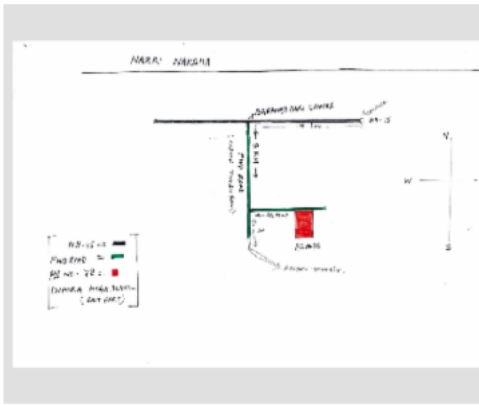

Nazri Naksha