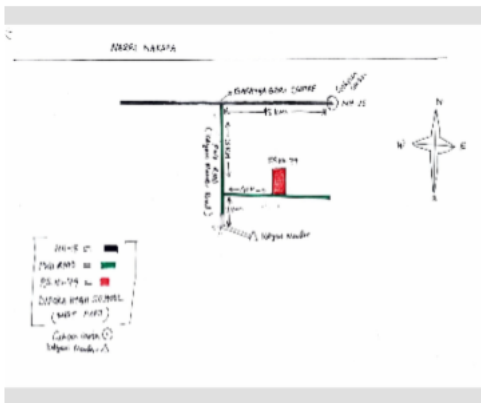

Nazri Naksha