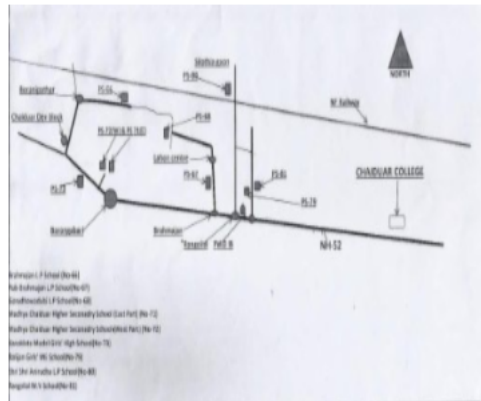

নিৰ্বাচক পঞ্জীয়ন বিষয়াৰ স্বাক্ষৰ

Nazri Naksha

Google Map View

Polling Station Building Front View

ভোটগ্ৰহন কেন্দ্ৰৰ সন্মুখৰ দৃশ্য

Cad View

Key MAP View

1 নাম : জোন মনি পিতাৰ নাম: চন্দ্ৰ প্ৰধান ঘৰ নং : 34 বয়স : 27 লিঙ্গ : মহিলা	HGC0288266 ফটো উপলব্ধ	2 নাম : লিলি দাস স্বামীৰ নাম: যতিন দাস ঘৰ নং : 106 বয়স : 63 লিঙ্গ : মহিলা	HGC7838962 ফটো উপলব্ধ	S 3 নাম : খুনমনী স্বামীৰ নাম: লক্ষ্মী ঘৰ নং : 106 বয়স : 53 লিঙ্গ : মহিলা	YAL0405951 ফটো উপলব্ধ
4 নাম : বসন্ত দাস পিতাৰ নাম: যতিন দাস ঘৰ নং : 106 বয়স : 40 লিঙ্গ : পুৰুষ	HGC7838973 ফটো উপলব্ধ	5 নাম : নৰেন দাস পিতাৰ নাম: জতিন দাস ঘৰ নং : 106 বয়স : 40 লিঙ্গ : পুৰুষ	HGC0174961 ফটো উপলব্ধ	6 নাম : বিৰাজ দাস পিতাৰ নাম: যতিন দাস ঘৰ নং : 106 বয়স : 34 লিঙ্গ : পুৰুষ	HGC2248728 ফটো উপলব্ধ
7 নাম : অঞ্জনা দাস স্বামীৰ নাম: বিৰাজ দাস ঘৰ নং : 106 বয়স : 30 লিঙ্গ : মহিলা	HGC0176644 ফটো উপলব্ধ	8 নাম : গনেশ কুমাৰ মাৰি মাতৃৰ নাম: খুনমনি মাৰি ঘৰ নং : 106 বয়স : 25 লিঙ্গ : পুৰুষ	PWX0059865 ফটো উপলব্ধ	9 নাম : ভোগিলা দাস স্বামীৰ নাম: পদ্ম দাস ঘৰ নং : 109 বয়স : 48 লিঙ্গ : মহিলা	HGC7839001 ফটো উপলব্ধ
E 10 নাম : দীপ দাস পিতাৰ নাম: পদ্ম দাস ঘৰ নং : 109 বয়স : 38 লিঙ্গ : পুৰুষ	HGC2248568 ফটো উপলব্ধ	11 নাম : হেমকান্ত দাস পিতাৰ নাম: পদ্ম দাস ঘৰ নং : 109 বয়স : 37 লিঙ্গ : পুৰুষ	HGC7839012 ফটো উপলব্ধ	12 নাম : ভৰত দাস পিতাৰ নাম: পদ্ম দাস ঘৰ নং : 109 বয়স : 36 লিঙ্গ : পুৰুষ	HGC7839023 ফটো উপলব্ধ
13 নাম : ইন্দ্ৰেশ্বৰ দাস পিতাৰ নাম: পদ্ম দাস ঘৰ নং : 109 বয়স : 30 লিঙ্গ : পুৰুষ	HGC7844373 ফটো উপলব্ধ	14 নাম : মেৰিনা দাস স্বামীৰ নাম: ভৰত দাস ঘৰ নং : 107 বয়স : 30 লিঙ্গ : মহিলা	HGC1407832 ফটো উপলব্ধ	15 নাম : মন জ্যোতি দাস হাজাৰিকা স্বামীৰ নাম: অজয় হাজাৰিকা ঘৰ নং : 107 বয়স : 25 লিঙ্গ : মহিলা	HGC0539775 ফটো উপলব্ধ
16 নাম : অনামিকা দাস স্বামীৰ নাম: ইন্দ্ৰেশ্বৰ দাস ঘৰ নং : 107 বয়স : 23 লিঙ্গ : মহিলা	HGC1308097 ফটো উপলব্ধ	17 নাম : মৌচুম বৰদলৈ পিতাৰ নাম: গকুল বৰদলৈ ঘৰ নং : 107 বয়স : 22 লিঙ্গ : পুৰুষ	PWX0052936 ফটো উপলব্ধ	18 নাম : সৰজান দাস পিতাৰ নাম: মুখেশ্বৰ দাস ঘৰ নং : 108 বয়স : 63 লিঙ্গ : পুৰুষ	HGC7839034 ফটো উপলব্ধ
19 নাম : জয়ন্তি দাস স্বামীৰ নাম: সৰুজান দাস ঘৰ নং : 108 বয়স : 56 লিঙ্গ : মহিলা	HGC7839045 ফটো উপলব্ধ	20 নাম : পৰন দাস পিতাৰ নাম: দেওৰাম দাস ঘৰ নং : 108 বয়স : 37 লিঙ্গ : পুৰুষ	HGC7839056 ফটো উপলব্ধ	21 নাম : বিভাচ দাস পিতাৰ নাম: দেওৰাম দাস ঘৰ নং : 108 বয়স : 36 লিঙ্গ : পুৰুষ	HGC7839067 ফটো উপলব্ধ
22 নাম : শ্ৰেণী দাস স্বামীৰ নাম: পৰন দাস ঘৰ নং : 108 বয়স : 33 লিঙ্গ : মহিলা	HGC0230656 ফটো উপলব্ধ	23 নাম : বুদ্ধেশ্বৰ দাস পিতাৰ নাম: পানিৰাম দাস ঘৰ নং : 108 বয়স : 74 লিঙ্গ : পুৰুষ	HGC7839078 ফটো উপলব্ধ	24 নাম : গোলাপী দাস স্বামীৰ নাম: বুদ্ধেশ্বৰ দাস ঘৰ নং : 108 বয়স : 58 লিঙ্গ : মহিলা	HGC7839089 ফটো উপলব্ধ
25 নাম : অতুল দাস পিতাৰ নাম: বুদ্ধেশ্বৰ দাস ঘৰ নং : 108 বয়স : 40 লিঙ্গ : পুৰুষ	HGC7839090 ফটো উপলব্ধ	26 নাম : দিপালী দাস স্বামীৰ নাম: অতুল দাস ঘৰ নং : 109 বয়স : 37 লিঙ্গ : মহিলা	PWX0061143 ফটো উপলব্ধ	27 নাম : ৰজনী দাস পিতাৰ নাম: বুদ্ধেশ্বৰ দাস ঘৰ নং : 109 বয়স : 34 লিঙ্গ : পুৰুষ	HGC0230995 ফটো উপলব্ধ
28 নাম : জিতবাহাদৰ ৰায় পিতাৰ নাম: কিশোৰ ৰায় ঘৰ নং : 108 বয়স : 30 লিঙ্গ : পুৰুষ	HGC0445817 ফটো উপলব্ধ	29 নাম : মিন্টু দাস পিতাৰ নাম: বুদ্ধেশ্বৰ দাস ঘৰ নং : 109 বয়স : 28 লিঙ্গ : পুৰুষ	HGC0231159 ফটো উপলব্ধ	30 নাম : শ্ৰেণী দাস স্বামীৰ নাম: মিন্টু দাস ঘৰ নং : 109 বয়স : 23 লিঙ্গ : মহিলা	PWX0060863 ফটো উপলব্ধ