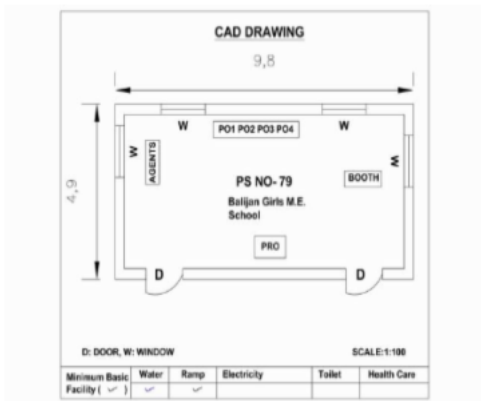

নিৰ্বাচক পঞ্জীয়ন বিষয়াৰ স্বাক্ষৰ

Nazri Naksha

Google Map View

Polling Station Building Front View

ভোটগ্ৰহন কেন্দ্ৰৰ সন্মুখৰ দৃশ্য

Cad View

Key MAP View

1 নাম : জোন মনি পিতাৰ নাম: চন্দ্ৰ প্ৰধান ঘৰ নং : 34 বয়স : 27 লিঙ্গ : মহিলা	HGC0288266 ফটো উপলব্ধ	2 নাম : লিলি দাস স্বামীৰ নাম: যতিন দাস ঘৰ নং : 106 বয়স : 63 লিঙ্গ : মহিলা	HGC7838962 ফটো উপলব্ধ	S 3 নাম : খুনমনী স্বামীৰ নাম: লক্ষ্মী ঘৰ নং : 106 বয়স : 53 লিঙ্গ : মহিলা	YAL0405951 ফটো উপলব্ধ
4 নাম : বসন্ত দাস পিতাৰ নাম: যতিন দাস ঘৰ নং : 106 বয়স : 40 লিঙ্গ : পুৰুষ	HGC7838973 ফটো উপলব্ধ	5 নাম : নৰেন দাস পিতাৰ নাম: জতিন দাস ঘৰ নং : 106 বয়স : 40 লিঙ্গ : পুৰুষ	HGC0174961 ফটো উপলব্ধ	6 নাম : বিৰাজ দাস পিতাৰ নাম: যতিন দাস ঘৰ নং : 106 বয়স : 34 লিঙ্গ : পুৰুষ	HGC2248728 ফটো উপলব্ধ
7 নাম : অঞ্জনা দাস স্বামীৰ নাম: বিৰাজ দাস ঘৰ নং : 106 বয়স : 30 লিঙ্গ : মহিলা	HGC0176644 ফটো উপলব্ধ	8 নাম : গনেশ কুমাৰ মাৰি মাতৃৰ নাম: খুনমনি মাৰি ঘৰ নং : 106 বয়স : 25 লিঙ্গ : পুৰুষ	PWX0059865 ফটো উপলব্ধ	9 নাম : ভোগিলা দাস স্বামীৰ নাম: পদ্ম দাস ঘৰ নং : 109 বয়স : 48 লিঙ্গ : মহিলা	HGC7839001 ফটো উপলব্ধ
E 10 নাম : দীপ দাস পিতাৰ নাম: পদ্ম দাস ঘৰ নং : 109 বয়স : 38 লিঙ্গ : পুৰুষ	HGC2248568 ফটো উপলব্ধ	11 নাম : হেমকান্ত দাস পিতাৰ নাম: পদ্ম দাস ঘৰ নং : 109 বয়স : 37 লিঙ্গ : পুৰুষ	HGC7839012 ফটো উপলব্ধ	12 নাম : ভৰত দাস পিতাৰ নাম: পদ্ম দাস ঘৰ নং : 109 বয়স : 36 লিঙ্গ : পুৰুষ	HGC7839023 ফটো উপলব্ধ
13 নাম : ইন্দ্ৰেশ্বৰ দাস পিতাৰ নাম: পদ্ম দাস ঘৰ নং : 109 বয়স : 30 লিঙ্গ : পুৰুষ	HGC7844373 ফটো উপলব্ধ	14 নাম : মেৰিনা দাস স্বামীৰ নাম: ভৰত দাস ঘৰ নং : 107 বয়স : 30 লিঙ্গ : মহিলা	HGC1407832 ফটো উপলব্ধ	15 নাম : মন জ্যোতি দাস হাজাৰিকা স্বামীৰ নাম: অজয় হাজাৰিকা ঘৰ নং : 107 বয়স : 25 লিঙ্গ : মহিলা	HGC0539775 ফটো উপলব্ধ
16 নাম : অনামিকা দাস স্বামীৰ নাম: ইন্দ্ৰেশ্বৰ দাস ঘৰ নং : 107 বয়স : 23 লিঙ্গ : মহিলা	HGC1308097 ফটো উপলব্ধ	17 নাম : মৌচুম বৰদলৈ পিতাৰ নাম: গকুল বৰদলৈ ঘৰ নং : 107 বয়স : 22 লিঙ্গ : পুৰুষ	PWX0052936 ফটো উপলব্ধ	18 নাম : সৰজান দাস পিতাৰ নাম: মুখেশ্বৰ দাস ঘৰ নং : 108 বয়স : 63 লিঙ্গ : পুৰুষ	HGC7839034 ফটো উপলব্ধ
19 নাম : জয়ন্তি দাস স্বামীৰ নাম: সৰুজান দাস ঘৰ নং : 108 বয়স : 56 লিঙ্গ : মহিলা	HGC7839045 ফটো উপলব্ধ	20 নাম : পৰন দাস পিতাৰ নাম: দেওৰাম দাস ঘৰ নং : 108 বয়স : 37 লিঙ্গ : পুৰুষ	HGC7839056 ফটো উপলব্ধ	21 নাম : বিভাচ দাস পিতাৰ নাম: দেওৰাম দাস ঘৰ নং : 108 বয়স : 36 লিঙ্গ : পুৰুষ	HGC7839067 ফটো উপলব্ধ
22 নাম : শ্ৰেণী দাস স্বামীৰ নাম: পৰন দাস ঘৰ নং : 108 বয়স : 33 লিঙ্গ : মহিলা	HGC0230656 ফটো উপলব্ধ	23 নাম : বুদ্ধেশ্বৰ দাস পিতাৰ নাম: পানিৰাম দাস ঘৰ নং : 108 বয়স : 74 লিঙ্গ : পুৰুষ	HGC7839078 ফটো উপলব্ধ	24 নাম : গোলাপী দাস স্বামীৰ নাম: বুদ্ধেশ্বৰ দাস ঘৰ নং : 108 বয়স : 58 লিঙ্গ : মহিলা	HGC7839089 ফটো উপলব্ধ
25 নাম : অতুল দাস পিতাৰ নাম: বুদ্ধেশ্বৰ দাস ঘৰ নং : 108 বয়স : 40 লিঙ্গ : পুৰুষ	HGC7839090 ফটো উপলব্ধ	26 নাম : দিপালী দাস স্বামীৰ নাম: অতুল দাস ঘৰ নং : 109 বয়স : 37 লিঙ্গ : মহিলা	PWX0061143 ফটো উপলব্ধ	27 নাম : ৰজনী দাস পিতাৰ নাম: বুদ্ধেশ্বৰ দাস ঘৰ নং : 109 বয়স : 34 লিঙ্গ : পুৰুষ	HGC0230995 ফটো উপলব্ধ
28 নাম : জিতবাহাদৰ ৰায় পিতাৰ নাম: কিশোৰ ৰায় ঘৰ নং : 108 বয়স : 30 লিঙ্গ : পুৰুষ	HGC0445817 ফটো উপলব্ধ	29 নাম : মিন্টু দাস পিতাৰ নাম: বুদ্ধেশ্বৰ দাস ঘৰ নং : 109 বয়স : 28 লিঙ্গ : পুৰুষ	HGC0231159 ফটো উপলব্ধ	30 নাম : শ্ৰেণী দাস স্বামীৰ নাম: মিন্টু দাস ঘৰ নং : 109 বয়স : 23 লিঙ্গ : মহিলা	PWX0060863 ফটো উপলব্ধ