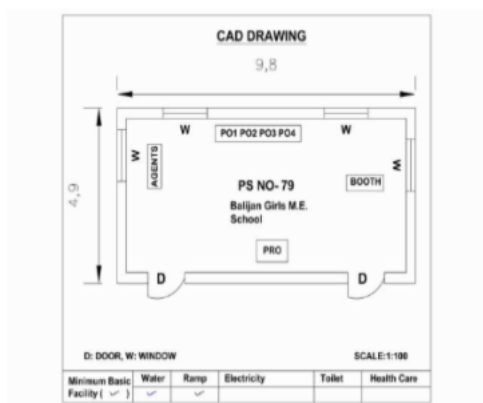

নিৰ্বাচক পঞ্জীয়ন বিষয়াৰ স্বাক্ষৰ

Nazri Naksha

Google Map View

Polling Station Building Front View

ভোটগ্ৰহন কেন্দ্ৰৰ সন্মুখৰ দৃশ্য

Cad View

Key MAP View