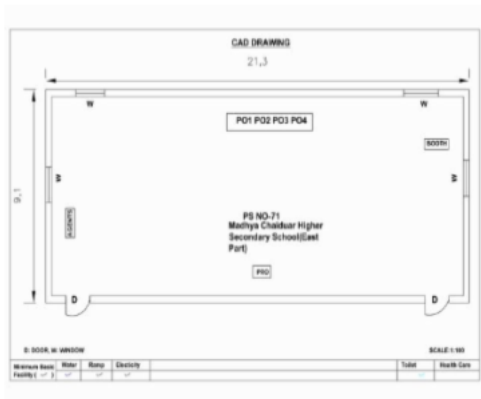

নিৰ্বাচক পঞ্জীয়ন বিষয়াৰ স্বাক্ষৰ

Nazri Naksha

Google Map View

Polling Station Building Front View

ভোটগ্ৰহন কেন্দ্ৰৰ সন্মুখৰ দৃশ্য

Cad View

Key MAP View

1 নাম : বীণা কুমাৰী নেৱাৰ স্বামীৰ নাম : ভক্ত বাহাদুৰ নেৱাৰ ঘৰ নং : ১ বয়স : 57 লিঙ্গ : মহিলা	HGC7034562 ফটো উপলব্ধ	2 নাম : অঞ্জু নেৱাৰ স্বামীৰ নাম : বিনু প্ৰধান ঘৰ নং : ১ বয়স : 55 লিঙ্গ : মহিলা	HGC7034608 ফটো উপলব্ধ	3 নাম : সঞ্জীৱ নেৱাৰ পিতাৰ নাম : ভক্ত বাহাদুৰ নেৱাৰ ঘৰ নং : ১ বয়স : 42 লিঙ্গ : পুৰুষ	HGC7034573 ফটো উপলব্ধ
4 নাম : নাৰায়ন নেৱাৰ পিতাৰ নাম : ভক্ত বাহাদুৰ নেৱাৰ ঘৰ নং : ১ বয়স : 42 লিঙ্গ : পুৰুষ	HGC7034584 ফটো উপলব্ধ	5 নাম : তিলা প্ৰধান স্বামীৰ নাম : সঞ্জীৱ নেৱাৰ ঘৰ নং : 1 বয়স : 39 লিঙ্গ : মহিলা	HGC0288795 ফটো উপলব্ধ	6 নাম : অঞ্জু নেৱাৰ স্বামীৰ নাম : নাৰায়ন নেৱাৰ ঘৰ নং : ১ বয়স : 36 লিঙ্গ : মহিলা	HGC7034619 ফটো উপলব্ধ
7 নাম : পূৰ্ণ বাহাদুৰ নেৱাৰ পিতাৰ নাম : মংগল সিং নেৱাৰ ঘৰ নং : ২ বয়স : 50 লিঙ্গ : পুৰুষ	HGC3485869 ফটো উপলব্ধ	8 নাম : বিষ্ণুমায়া নেৱাৰ স্বামীৰ নাম : পূৰ্ণ বাহাদুৰ নেৱাৰ ঘৰ নং : ২ বয়স : 47 লিঙ্গ : মহিলা	HGC3485877 ফটো উপলব্ধ	9 নাম : ক্ষেম ৰাজ নেৱাৰ পিতাৰ নাম : পূৰ্ণ বাহাদুৰ নেৱাৰ ঘৰ নং : ২ বয়স : 25 লিঙ্গ : পুৰুষ	HGC3485885 ফটো উপলব্ধ
10 নাম : চান্দিনী নেৱাৰ পিতাৰ নাম : পূৰ্ণ বাহাদুৰ নেৱাৰ ঘৰ নং : ২ বয়স : 21 লিঙ্গ : মহিলা	HGC3485893 ফটো উপলব্ধ	11 নাম : টংকমায়া নেৱাৰ স্বামীৰ নাম : বেনু নেৱাৰ ঘৰ নং : ৩ বয়স : 62 লিঙ্গ : মহিলা	HGC7034631 ফটো উপলব্ধ	12 নাম : ৰতন নেৱাৰ পিতাৰ নাম : বেনু নেৱাৰ ঘৰ নং : ৩ বয়স : 45 লিঙ্গ : পুৰুষ	HGC7034642 ফটো উপলব্ধ
13 নাম : বীনা নেৱাৰ স্বামীৰ নাম : ৰতন নেৱাৰ ঘৰ নং : ৩ বয়স : 45 লিঙ্গ : মহিলা	HGC0401513 ফটো উপলব্ধ	14 নাম : দেৱী নেৱাৰ পিতাৰ নাম : বেনু নেৱাৰ ঘৰ নং : ৩ বয়স : 40 লিঙ্গ : মহিলা	HGC7034653 ফটো উপলব্ধ	15 নাম : ৰশ্মি প্ৰধান পিতাৰ নাম : বেনিধৰ প্ৰধান ঘৰ নং : 03 বয়স : 24 লিঙ্গ : মহিলা	HGC1123124 ফটো উপলব্ধ
16 নাম : মুকুনা সোনাৰী স্বামীৰ নাম : দলবীৰ সোনাৰী ঘৰ নং : 8 বয়স : 53 লিঙ্গ : মহিলা	HGC7034664 ফটো উপলব্ধ	17 নাম : যমুনা সোনাৰী পিতাৰ নাম : দলবীৰ সোনাৰী ঘৰ নং : 8 বয়স : 26 লিঙ্গ : মহিলা	HGC0412270 ফটো উপলব্ধ	18 নাম : চিন্তামনি সোনাৰী পিতাৰ নাম : দলবীৰ সোনাৰী ঘৰ নং : 4 বয়স : 23 লিঙ্গ : পুৰুষ	PWX0079574 ফটো উপলব্ধ
19 নাম : খগেশ্বৰ সোনাৰী পিতাৰ নাম : টিকাৰাম সোনাৰী ঘৰ নং : ৫ বয়স : 70 লিঙ্গ : পুৰুষ	HGC7034675 ফটো উপলব্ধ	20 নাম : কমল সোনাৰী পিতাৰ নাম : টিকাৰাম সোনাৰী ঘৰ নং : ৫ বয়স : 58 লিঙ্গ : পুৰুষ	HGC7034700 ফটো উপলব্ধ	21 নাম : কালী সোনাৰী স্বামীৰ নাম : কমল সোনাৰী ঘৰ নং : ৫ বয়স : 49 লিঙ্গ : মহিলা	HGC7034711 ফটো উপলব্ধ
22 নাম : ৰাজ গজমেৰ পিতাৰ নাম : নৰ বাহাদুৰ গজমেৰ ঘৰ নং : ৫ বয়স : 40 লিঙ্গ : পুৰুষ	HGC7034744 ফটো উপলব্ধ	23 নাম : ৰুকমণী নেৱাৰ পিতাৰ নাম : দিলীপ নেৱাৰ ঘৰ নং : ৫ বয়স : 39 লিঙ্গ : পুৰুষ	HGC3496346 ফটো উপলব্ধ	24 নাম : চন্দ্ৰ মান সোনাৰী পিতাৰ নাম : কমল সোনাৰী ঘৰ নং : ৫ বয়স : 31 লিঙ্গ : পুৰুষ	HGC2323377 ফটো উপলব্ধ
25 নাম : সুৰজ সোনাৰী পিতাৰ নাম : কমল সোনাৰী ঘৰ নং : ৫ বয়স : 26 লিঙ্গ : পুৰুষ	HGC0410985 ফটো উপলব্ধ	26 নাম : নন্দলাল সোণাৰী পিতাৰ নাম : খগেশ্বৰ সোণাৰী ঘৰ নং : ৫ বয়স : 26 লিঙ্গ : পুৰুষ	HGC0350884 ফটো উপলব্ধ	27 নাম : ইন্দ্ৰ কুমাৰ নেৱাৰ পিতাৰ নাম : দল বাহাদুৰ নেৱাৰ ঘৰ নং : ৭ বয়স : 56 লিঙ্গ : পুৰুষ	HGC7034799 ফটো উপলব্ধ
28 নাম : দেৱীমায়া নেৱাৰ স্বামীৰ নাম : ইন্দ্ৰ কুমাৰ নেৱাৰ ঘৰ নং : ৭ বয়স : 54 লিঙ্গ : মহিলা	HGC7034802 ফটো উপলব্ধ	29 নাম : মনোমায়া নেৱাৰ স্বামীৰ নাম : মনোজ নেৱাৰ ঘৰ নং : ৭ বয়স : 50 লিঙ্গ : মহিলা	HGC7034835 ফটো উপলব্ধ	30 নাম : যাদৱ নেৱাৰ পিতাৰ নাম : দল বাহাদুৰ নেৱাৰ ঘৰ নং : ৭ বয়স : 50 লিঙ্গ : পুৰুষ	HGC7034846 ফটো উপলব্ধ