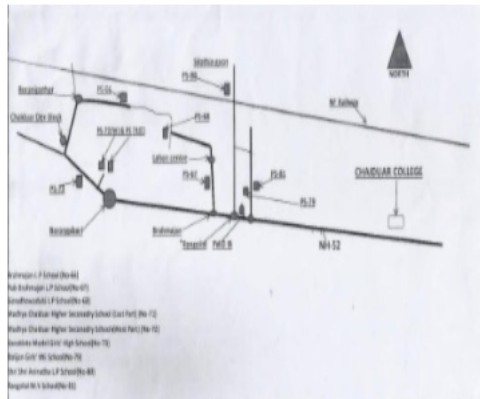

নিৰ্বাচক পঞ্জীয়ন বিষয়াৰ স্বাক্ষৰ

Nazri Naksha

Google Map View

Polling Station Building Front View

ভোটগ্ৰহন কেন্দ্ৰৰ সন্মুখৰ দৃশ্য

Cad View

Key MAP View

1 নাম : বীণা কুমাৰী নেৱাৰ স্বামীৰ নাম : ভক্ত বাহাদুৰ নেৱাৰ ঘৰ নং : ১ বয়স : 57 লিঙ্গ : মহিলা	HGC7034562 ফটো উপলব্ধ	2 নাম : অঞ্জু নেৱাৰ স্বামীৰ নাম : বিনু প্ৰধান ঘৰ নং : ১ বয়স : 55 লিঙ্গ : মহিলা	HGC7034608 ফটো উপলব্ধ	3 নাম : সঞ্জীৱ নেৱাৰ পিতাৰ নাম : ভক্ত বাহাদুৰ নেৱাৰ ঘৰ নং : ১ বয়স : 42 লিঙ্গ : পুৰুষ	HGC7034573 ফটো উপলব্ধ
4 নাম : নাৰায়ন নেৱাৰ পিতাৰ নাম : ভক্ত বাহাদুৰ নেৱাৰ ঘৰ নং : ১ বয়স : 42 লিঙ্গ : পুৰুষ	HGC7034584 ফটো উপলব্ধ	5 নাম : তিলা প্ৰধান স্বামীৰ নাম : সঞ্জীৱ নেৱাৰ ঘৰ নং : 1 বয়স : 39 লিঙ্গ : মহিলা	HGC0288795 ফটো উপলব্ধ	6 নাম : অঞ্জু নেৱাৰ স্বামীৰ নাম : নাৰায়ন নেৱাৰ ঘৰ নং : ১ বয়স : 36 লিঙ্গ : মহিলা	HGC7034619 ফটো উপলব্ধ
7 নাম : পূৰ্ণ বাহাদুৰ নেৱাৰ পিতাৰ নাম : মংগল সিং নেৱাৰ ঘৰ নং : ২ বয়স : 50 লিঙ্গ : পুৰুষ	HGC3485869 ফটো উপলব্ধ	8 নাম : বিষ্ণুমায়া নেৱাৰ স্বামীৰ নাম : পূৰ্ণ বাহাদুৰ নেৱাৰ ঘৰ নং : ২ বয়স : 47 লিঙ্গ : মহিলা	HGC3485877 ফটো উপলব্ধ	9 নাম : ক্ষেম ৰাজ নেৱাৰ পিতাৰ নাম : পূৰ্ণ বাহাদুৰ নেৱাৰ ঘৰ নং : ২ বয়স : 25 লিঙ্গ : পুৰুষ	HGC3485885 ফটো উপলব্ধ
10 নাম : চান্দিনী নেৱাৰ পিতাৰ নাম : পূৰ্ণ বাহাদুৰ নেৱাৰ ঘৰ নং : ২ বয়স : 21 লিঙ্গ : মহিলা	HGC3485893 ফটো উপলব্ধ	11 নাম : টংকমায়া নেৱাৰ স্বামীৰ নাম : বেনু নেৱাৰ ঘৰ নং : ৩ বয়স : 62 লিঙ্গ : মহিলা	HGC7034631 ফটো উপলব্ধ	12 নাম : ৰতন নেৱাৰ পিতাৰ নাম : বেনু নেৱাৰ ঘৰ নং : ৩ বয়স : 45 লিঙ্গ : পুৰুষ	HGC7034642 ফটো উপলব্ধ
13 নাম : বীনা নেৱাৰ স্বামীৰ নাম : ৰতন নেৱাৰ ঘৰ নং : ৩ বয়স : 45 লিঙ্গ : মহিলা	HGC0401513 ফটো উপলব্ধ	14 নাম : দেৱী নেৱাৰ পিতাৰ নাম : বেনু নেৱাৰ ঘৰ নং : ৩ বয়স : 40 লিঙ্গ : মহিলা	HGC7034653 ফটো উপলব্ধ	15 নাম : ৰশ্মি প্ৰধান পিতাৰ নাম : বেনিধৰ প্ৰধান ঘৰ নং : 03 বয়স : 24 লিঙ্গ : মহিলা	HGC1123124 ফটো উপলব্ধ
16 নাম : মুকুনা সোনাৰী স্বামীৰ নাম : দলবীৰ সোনাৰী ঘৰ নং : 8 বয়স : 53 লিঙ্গ : মহিলা	HGC7034664 ফটো উপলব্ধ	17 নাম : যমুনা সোনাৰী পিতাৰ নাম : দলবীৰ সোনাৰী ঘৰ নং : 8 বয়স : 26 লিঙ্গ : মহিলা	HGC0412270 ফটো উপলব্ধ	18 নাম : চিন্তামনি সোনাৰী পিতাৰ নাম : দলবীৰ সোনাৰী ঘৰ নং : 4 বয়স : 23 লিঙ্গ : পুৰুষ	PWX0079574 ফটো উপলব্ধ
19 নাম : খগেশ্বৰ সোনাৰী পিতাৰ নাম : টিকাৰাম সোনাৰী ঘৰ নং : ৫ বয়স : 70 লিঙ্গ : পুৰুষ	HGC7034675 ফটো উপলব্ধ	20 নাম : কমল সোনাৰী পিতাৰ নাম : টিকাৰাম সোনাৰী ঘৰ নং : ৫ বয়স : 58 লিঙ্গ : পুৰুষ	HGC7034700 ফটো উপলব্ধ	21 নাম : কালী সোনাৰী স্বামীৰ নাম : কমল সোনাৰী ঘৰ নং : ৫ বয়স : 49 লিঙ্গ : মহিলা	HGC7034711 ফটো উপলব্ধ
22 নাম : ৰাজ গজমেৰ পিতাৰ নাম : নৰ বাহাদুৰ গজমেৰ ঘৰ নং : ৫ বয়স : 40 লিঙ্গ : পুৰুষ	HGC7034744 ফটো উপলব্ধ	23 নাম : ৰুকমণী নেৱাৰ পিতাৰ নাম : দিলীপ নেৱাৰ ঘৰ নং : ৫ বয়স : 39 লিঙ্গ : পুৰুষ	HGC3496346 ফটো উপলব্ধ	24 নাম : চন্দ্ৰ মান সোনাৰী পিতাৰ নাম : কমল সোনাৰী ঘৰ নং : ৫ বয়স : 31 লিঙ্গ : পুৰুষ	HGC2323377 ফটো উপলব্ধ
25 নাম : সুৰজ সোনাৰী পিতাৰ নাম : কমল সোনাৰী ঘৰ নং : ৫ বয়স : 26 লিঙ্গ : পুৰুষ	HGC0410985 ফটো উপলব্ধ	26 নাম : নন্দলাল সোণাৰী পিতাৰ নাম : খগেশ্বৰ সোণাৰী ঘৰ নং : ৫ বয়স : 26 লিঙ্গ : পুৰুষ	HGC0350884 ফটো উপলব্ধ	27 নাম : ইন্দ্ৰ কুমাৰ নেৱাৰ পিতাৰ নাম : দল বাহাদুৰ নেৱাৰ ঘৰ নং : ৭ বয়স : 56 লিঙ্গ : পুৰুষ	HGC7034799 ফটো উপলব্ধ
28 নাম : দেৱীমায়া নেৱাৰ স্বামীৰ নাম : ইন্দ্ৰ কুমাৰ নেৱাৰ ঘৰ নং : ৭ বয়স : 54 লিঙ্গ : মহিলা	HGC7034802 ফটো উপলব্ধ	29 নাম : মনোমায়া নেৱাৰ স্বামীৰ নাম : মনোজ নেৱাৰ ঘৰ নং : ৭ বয়স : 50 লিঙ্গ : মহিলা	HGC7034835 ফটো উপলব্ধ	30 নাম : যাদৱ নেৱাৰ পিতাৰ নাম : দল বাহাদুৰ নেৱাৰ ঘৰ নং : ৭ বয়স : 50 লিঙ্গ : পুৰুষ	HGC7034846 ফটো উপলব্ধ