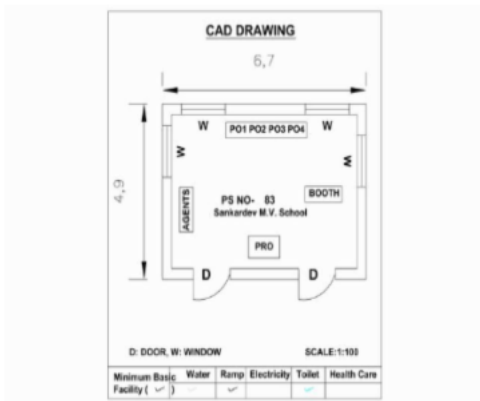

নিৰ্বাচক পঞ্জীয়ন বিষয়াৰ স্বাক্ষৰ

Nazri Naksha

Google Map View

Polling Station Building Front View

ভোটগ্ৰহন কেন্দ্ৰৰ সন্মুখৰ দৃশ্য

Cad View

Key MAP View

1 নাম : মেঘ বাহাদুৰ কাৰ্কি পিতাৰ নাম: চন্দ্ৰবাহাদুৰ কাৰ্কি ঘৰ নং : 1 বয়স : 70 লিঙ্গ : পুৰুষ	HGC8234568 ফটো উপলব্ধ	2 নাম : চন্দ্ৰ বাহাদুৰ কাৰ্কি পিতাৰ নাম: মেধৰাজ কাৰ্কি ঘৰ নং : 1 বয়স : 38 লিঙ্গ : পুৰুষ	HGC8234604 ফটো উপলব্ধ	3 নাম : টংক ছেত্ৰী পিতাৰ নাম: মেঘবাহাদুৰ ছেত্ৰী ঘৰ নং : 1 বয়স : 33 লিঙ্গ : পুৰুষ	HGC0000869 ফটো উপলব্ধ
4 নাম : বিজমনি ছেত্ৰী কাৰ্কি স্বামীৰ নাম: চন্দ্ৰবাহাদুৰ কাৰ্কি ঘৰ নং : 01 বয়স : 27 লিঙ্গ : মহিলা	HGC0355339 ফটো উপলব্ধ	5 নাম : গোবিন্দ কাৰ্কি পিতাৰ নাম: চন্দনবীৰ কাৰ্কি ঘৰ নং : 9 বয়স : 80 লিঙ্গ : পুৰুষ	HGC8234648 ফটো উপলব্ধ	6 নাম : বীৰ বাহাদুৰ কাৰ্কী পিতাৰ নাম: গোবিন্দ কাৰ্কী ঘৰ নং : 3 বয়স : 37 লিঙ্গ : পুৰুষ	HGC0180414 ফটো উপলব্ধ
7 নাম : জয়া ছেত্ৰী পিতাৰ নাম: গোবিন্দ কাৰ্কি ঘৰ নং : 3 বয়স : 26 লিঙ্গ : মহিলা	HGC0355586 ফটো উপলব্ধ	8 নাম : ধন বাহাদুৰ আচাৰ্য্য. পিতাৰ নাম: বুদ্ধ আচাৰ্য্য. ঘৰ নং : 5 বয়স : 42 লিঙ্গ : পুৰুষ	HGC8234682 ফটো উপলব্ধ	9 নাম : ডম্বুৰ আচাৰ্য্য পিতাৰ নাম: বুদ্ধবৰ আচাৰ্য্য ঘৰ নং : 5 বয়স : 41 লিঙ্গ : পুৰুষ	HGC0449629 ফটো উপলব্ধ
10 নাম : জুন দেৱী ছেত্ৰী স্বামীৰ নাম: ডম্বুৰ আচাৰ্য্য ঘৰ নং : 5 বয়স : 33 লিঙ্গ : মহিলা	HGC0148619 ফটো উপলব্ধ	11 নাম : বিনা আচাৰ্য্য স্বামীৰ নাম: ধন বাহাদুৰ আচাৰ্য্য ঘৰ নং : 5 বয়স : 32 লিঙ্গ : মহিলা	HGC0181644 ফটো উপলব্ধ	12 নাম : ভীমা আচাৰ্য্য স্বামীৰ নাম: দুৰ্গা আচাৰ্য্য. ঘৰ নং : 6 বয়স : 51 লিঙ্গ : মহিলা	HGC8234717 ফটো উপলব্ধ
13 নাম : নীলমনি বাচকটা পিতাৰ নাম: পদুলাল বাচকটা ঘৰ নং : 9 বয়স : 49 লিঙ্গ : পুৰুষ	HGC0433425 ফটো উপলব্ধ	14 নাম : হৰিমায়া বাচকটা স্বামীৰ নাম: নীলমনি বাচকটা ঘৰ নং : 9 বয়স : 43 লিঙ্গ : মহিলা	HGC8234740 ফটো উপলব্ধ	15 নাম : লীলা দেৱী পিতাৰ নাম: নীলমনি বাচকটা ঘৰ নং : 9 বয়স : 29 লিঙ্গ : মহিলা	HGC0412148 ফটো উপলব্ধ
16 নাম : দেব বাচকোটা পিতাৰ নাম: নীলমনি বাচকোটা ঘৰ নং : 9 বয়স : 26 লিঙ্গ : পুৰুষ	HGC0413955 ফটো উপলব্ধ	17 নাম : সবিত্ৰা চাপাগাই স্বামীৰ নাম: মধুশোধন চাপাগাই ঘৰ নং : 8 বয়স : 81 লিঙ্গ : মহিলা	HGC8234762 ফটো উপলব্ধ	18 নাম : দেউ নাৰায়ন চাপাগাই পিতাৰ নাম: মধুশোধন চাপাগাই ঘৰ নং : 8 বয়স : 61 লিঙ্গ : পুৰুষ	HGC8234773 ফটো উপলব্ধ
19 নাম : ধনমায়া চাপাগাই স্বামীৰ নাম: দেউনাৰায়ণ চাপাগাই ঘৰ নং : 8 বয়স : 61 লিঙ্গ : মহিলা	HGC0433391 ফটো উপলব্ধ	20 নাম : চম্পা দেৱী পিতাৰ নাম: দেউনাৰায়ন চাপাগাই ঘৰ নং : 8 বয়স : 26 লিঙ্গ : মহিলা	HGC0355594 ফটো উপলব্ধ	21 নাম : কুশল ভট্টৰাই পিতাৰ নাম: জৱিন ভট্টৰাই ঘৰ নং : 9 বয়স : 25 লিঙ্গ : পুৰুষ	HGC0478610 ফটো উপলব্ধ
22 নাম : বীৰবাহাদুৰ প্ৰধান পিতাৰ নাম: গোবিন্দ প্ৰধান ঘৰ নং : 11 বয়স : 94 লিঙ্গ : পুৰুষ	HGC8234820 ফটো উপলব্ধ	23 নাম : গান্ধীব নেৱাৰ পিতাৰ নাম: বীৰ বাহাদুৰ প্ৰধান ঘৰ নং : 11 বয়স : 56 লিঙ্গ : পুৰুষ	HGC8234864 ফটো উপলব্ধ	24 নাম : টিকাবাম প্ৰধান পিতাৰ নাম: বীৰ প্ৰধান ঘৰ নং : 11 বয়স : 55 লিঙ্গ : পুৰুষ	HGC8234886 ফটো উপলব্ধ
25 নাম : কৃষ্ণবাহাদুৰ প্ৰধান পিতাৰ নাম: বীৰ বাহাদুৰ প্ৰধান ঘৰ নং : 11 বয়স : 50 লিঙ্গ : পুৰুষ	HGC8234853 ফটো উপলব্ধ	26 নাম : মহিলা প্ৰধান স্বামীৰ নাম: গান্ধীব প্ৰধান ঘৰ নং : 11 বয়স : 49 লিঙ্গ : মহিলা	HGC0607903 ফটো উপলব্ধ	27 নাম : গোমা প্ৰধান স্বামীৰ নাম: টিকাবাম প্ৰধান ঘৰ নং : 11 বয়স : 46 লিঙ্গ : মহিলা	HGC8234897 ফটো উপলব্ধ
28 নাম : চুচিলা প্ৰধান স্বামীৰ নাম: কৃষ্ণ বাহাদুৰ প্ৰধান ঘৰ নং : 11 বয়স : 36 লিঙ্গ : মহিলা	HGC0011718 ফটো উপলব্ধ	29 নাম : আশিষ নেৱাৰ পিতাৰ নাম: গান্ধীব নেৱাৰ ঘৰ নং : 11 বয়স : 29 লিঙ্গ : পুৰুষ	HGC0013318 ফটো উপলব্ধ	30 নাম : পুথলাল প্ৰধান পিতাৰ নাম: শিবলাল প্ৰধান ঘৰ নং : 11 বয়স : 62 লিঙ্গ : পুৰুষ	HGC8234911 ফটো উপলব্ধ