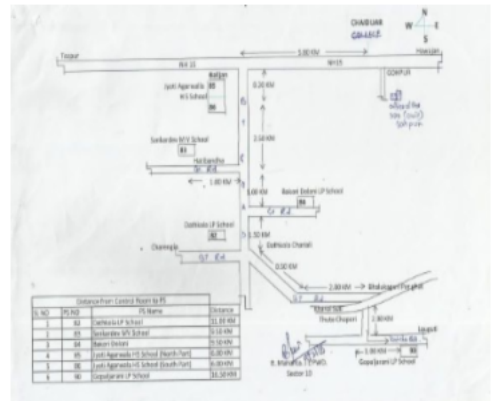

নিৰ্বাচক পঞ্জীয়ন বিষয়াৰ স্বাক্ষৰ

Nazri Naksha

Google Map View

Polling Station Building Front View

ভোটগ্ৰহন কেন্দ্ৰৰ সন্মুখৰ দৃশ্য

Cad View

Key MAP View

1 নাম : মেঘ বাহাদুৰ কাৰ্কি পিতাৰ নাম: চন্দ্ৰবাহাদুৰ কাৰ্কি ঘৰ নং : 1 বয়স : 70 লিঙ্গ : পুৰুষ	HGC8234568 ফটো উপলব্ধ	2 নাম : চন্দ্ৰ বাহাদুৰ কাৰ্কি পিতাৰ নাম: মেধৰাজ কাৰ্কি ঘৰ নং : 1 বয়স : 38 লিঙ্গ : পুৰুষ	HGC8234604 ফটো উপলব্ধ	3 নাম : টংক ছেত্ৰী পিতাৰ নাম: মেঘবাহাদুৰ ছেত্ৰী ঘৰ নং : 1 বয়স : 33 লিঙ্গ : পুৰুষ	HGC0000869 ফটো উপলব্ধ
4 নাম : বিজমনি ছেত্ৰী কাৰ্কি স্বামীৰ নাম: চন্দ্ৰবাহাদুৰ কাৰ্কি ঘৰ নং : 01 বয়স : 27 লিঙ্গ : মহিলা	HGC0355339 ফটো উপলব্ধ	5 নাম : গোবিন্দ কাৰ্কি পিতাৰ নাম: চন্দনবীৰ কাৰ্কি ঘৰ নং : 9 বয়স : 80 লিঙ্গ : পুৰুষ	HGC8234648 ফটো উপলব্ধ	6 নাম : বীৰ বাহাদুৰ কাৰ্কী পিতাৰ নাম: গোবিন্দ কাৰ্কী ঘৰ নং : 3 বয়স : 37 লিঙ্গ : পুৰুষ	HGC0180414 ফটো উপলব্ধ
7 নাম : জয়া ছেত্ৰী পিতাৰ নাম: গোবিন্দ কাৰ্কি ঘৰ নং : 3 বয়স : 26 লিঙ্গ : মহিলা	HGC0355586 ফটো উপলব্ধ	8 নাম : ধন বাহাদুৰ আচাৰ্য্য. পিতাৰ নাম: বুদ্ধ আচাৰ্য্য. ঘৰ নং : 5 বয়স : 42 লিঙ্গ : পুৰুষ	HGC8234682 ফটো উপলব্ধ	9 নাম : ডম্বুৰ আচাৰ্য্য পিতাৰ নাম: বুদ্ধবৰ আচাৰ্য্য ঘৰ নং : 5 বয়স : 41 লিঙ্গ : পুৰুষ	HGC0449629 ফটো উপলব্ধ
10 নাম : জুন দেৱী ছেত্ৰী স্বামীৰ নাম: ডম্বুৰ আচাৰ্য্য ঘৰ নং : 5 বয়স : 33 লিঙ্গ : মহিলা	HGC0148619 ফটো উপলব্ধ	11 নাম : বিনা আচাৰ্য্য স্বামীৰ নাম: ধন বাহাদুৰ আচাৰ্য্য ঘৰ নং : 5 বয়স : 32 লিঙ্গ : মহিলা	HGC0181644 ফটো উপলব্ধ	12 নাম : ভীমা আচাৰ্য্য স্বামীৰ নাম: দুৰ্গা আচাৰ্য্য. ঘৰ নং : 6 বয়স : 51 লিঙ্গ : মহিলা	HGC8234717 ফটো উপলব্ধ
13 নাম : নীলমনি বাচকটা পিতাৰ নাম: পদুলাল বাচকটা ঘৰ নং : 9 বয়স : 49 লিঙ্গ : পুৰুষ	HGC0433425 ফটো উপলব্ধ	14 নাম : হৰিমায়া বাচকটা স্বামীৰ নাম: নীলমনি বাচকটা ঘৰ নং : 9 বয়স : 43 লিঙ্গ : মহিলা	HGC8234740 ফটো উপলব্ধ	15 নাম : লীলা দেৱী পিতাৰ নাম: নীলমনি বাচকটা ঘৰ নং : 9 বয়স : 29 লিঙ্গ : মহিলা	HGC0412148 ফটো উপলব্ধ
16 নাম : দেব বাচকোটা পিতাৰ নাম: নীলমনি বাচকোটা ঘৰ নং : 9 বয়স : 26 লিঙ্গ : পুৰুষ	HGC0413955 ফটো উপলব্ধ	17 নাম : সবিত্ৰা চাপাগাই স্বামীৰ নাম: মধুশোধন চাপাগাই ঘৰ নং : 8 বয়স : 81 লিঙ্গ : মহিলা	HGC8234762 ফটো উপলব্ধ	18 নাম : দেউ নাৰায়ন চাপাগাই পিতাৰ নাম: মধুশোধন চাপাগাই ঘৰ নং : 8 বয়স : 61 লিঙ্গ : পুৰুষ	HGC8234773 ফটো উপলব্ধ
19 নাম : ধনমায়া চাপাগাই স্বামীৰ নাম: দেউনাৰায়ণ চাপাগাই ঘৰ নং : 8 বয়স : 61 লিঙ্গ : মহিলা	HGC0433391 ফটো উপলব্ধ	20 নাম : চম্পা দেৱী পিতাৰ নাম: দেউনাৰায়ন চাপাগাই ঘৰ নং : 8 বয়স : 26 লিঙ্গ : মহিলা	HGC0355594 ফটো উপলব্ধ	21 নাম : কুশল ভট্টৰাই পিতাৰ নাম: জৱিন ভট্টৰাই ঘৰ নং : 9 বয়স : 25 লিঙ্গ : পুৰুষ	HGC0478610 ফটো উপলব্ধ
22 নাম : বীৰবাহাদুৰ প্ৰধান পিতাৰ নাম: গোবিন্দ প্ৰধান ঘৰ নং : 11 বয়স : 94 লিঙ্গ : পুৰুষ	HGC8234820 ফটো উপলব্ধ	23 নাম : গান্ধীব নেৱাৰ পিতাৰ নাম: বীৰ বাহাদুৰ প্ৰধান ঘৰ নং : 11 বয়স : 56 লিঙ্গ : পুৰুষ	HGC8234864 ফটো উপলব্ধ	24 নাম : টিকাবাম প্ৰধান পিতাৰ নাম: বীৰ প্ৰধান ঘৰ নং : 11 বয়স : 55 লিঙ্গ : পুৰুষ	HGC8234886 ফটো উপলব্ধ
25 নাম : কৃষ্ণবাহাদুৰ প্ৰধান পিতাৰ নাম: বীৰ বাহাদুৰ প্ৰধান ঘৰ নং : 11 বয়স : 50 লিঙ্গ : পুৰুষ	HGC8234853 ফটো উপলব্ধ	26 নাম : মহিলা প্ৰধান স্বামীৰ নাম: গান্ধীব প্ৰধান ঘৰ নং : 11 বয়স : 49 লিঙ্গ : মহিলা	HGC0607903 ফটো উপলব্ধ	27 নাম : গোমা প্ৰধান স্বামীৰ নাম: টিকাবাম প্ৰধান ঘৰ নং : 11 বয়স : 46 লিঙ্গ : মহিলা	HGC8234897 ফটো উপলব্ধ
28 নাম : চুচিলা প্ৰধান স্বামীৰ নাম: কৃষ্ণ বাহাদুৰ প্ৰধান ঘৰ নং : 11 বয়স : 36 লিঙ্গ : মহিলা	HGC0011718 ফটো উপলব্ধ	29 নাম : আশিষ নেৱাৰ পিতাৰ নাম: গান্ধীব নেৱাৰ ঘৰ নং : 11 বয়স : 29 লিঙ্গ : পুৰুষ	HGC0013318 ফটো উপলব্ধ	30 নাম : পুথলাল প্ৰধান পিতাৰ নাম: শিবলাল প্ৰধান ঘৰ নং : 11 বয়স : 62 লিঙ্গ : পুৰুষ	HGC8234911 ফটো উপলব্ধ