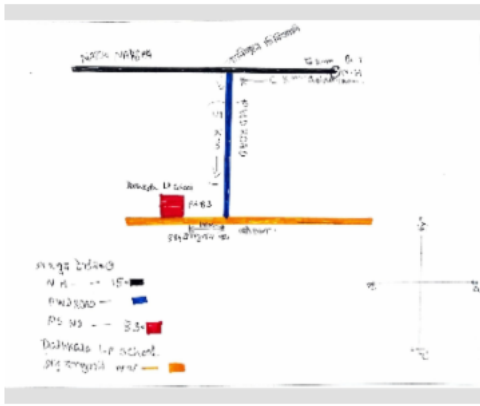

Nazri Naksha