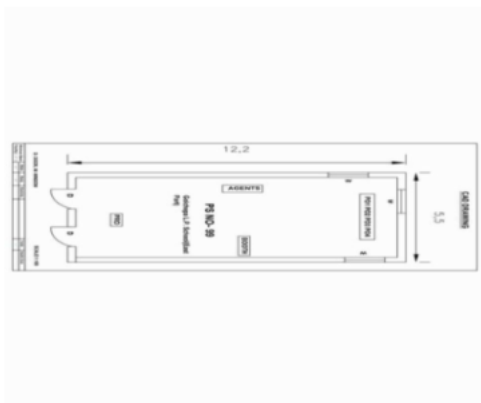

নিৰ্বাচক পঞ্জীয়ন বিষয়াৰ স্বাক্ষৰ

Nazri Naksha

Google Map View

Polling Station Building Front View

ভোটগ্ৰহন কেন্দ্ৰৰ সন্মুখৰ দৃশ্য

Cad View

Key MAP View

1 নাম : হেম বৰুৱা পিতাৰ নাম: মৃত বৃন্দৰাম বৰুৱা ঘৰ নং : ১ বয়স : 65 লিঙ্গ : পুৰুষ	HGC9834564 ফটো উপলব্ধ	2 নাম : বিউতি বৰুৱা স্বামীৰ নাম: হেম বৰুৱা ঘৰ নং : ১ বয়স : 53 লিঙ্গ : মহিলা	HGC9834575 ফটো উপলব্ধ	3 নাম : বাবল বৰুৱা পিতাৰ নাম: হেম বৰুৱা ঘৰ নং : ১ বয়স : 43 লিঙ্গ : পুৰুষ	HGC9834586 ফটো উপলব্ধ
4 নাম : মিতালী বৰুৱা স্বামীৰ নাম: বাবল বৰুৱা ঘৰ নং : ১ বয়স : 32 লিঙ্গ : মহিলা	HGC0001057 ফটো উপলব্ধ	5 নাম : কৃষ্ণ বৰুৱা পিতাৰ নাম: বৃন্দৰাম বৰুৱা ঘৰ নং : ২ বয়স : 55 লিঙ্গ : পুৰুষ	HGC9834611 ফটো উপলব্ধ	6 নাম : দেবযানী বৰুৱা স্বামীৰ নাম: কৃষ্ণ বৰুৱা ঘৰ নং : ২ বয়স : 44 লিঙ্গ : মহিলা	HGC9834622 ফটো উপলব্ধ
7 নাম : নিতাই শইকীয়া পিতাৰ নাম: মৃত কতিয়া শইকীয়া ঘৰ নং : ৩ বয়স : 65 লিঙ্গ : পুৰুষ	HGC9834633 ফটো উপলব্ধ	8 নাম : কুন্তী বৰুৱা শইকীয়া স্বামীৰ নাম: নিতাই শইকীয়া ঘৰ নং : ৩ বয়স : 52 লিঙ্গ : মহিলা	HGC9834644 ফটো উপলব্ধ	9 নাম : দিপু শইকীয়া পিতাৰ নাম: নিতাই শইকীয়া ঘৰ নং : ৩ বয়স : 41 লিঙ্গ : পুৰুষ	HGC9834666 ফটো উপলব্ধ
10 নাম : নিম্মালি শইকীয়া স্বামীৰ নাম: দিপু শইকীয়া ঘৰ নং : ৩ বয়স : 38 লিঙ্গ : মহিলা	HGC9834677 ফটো উপলব্ধ	11 নাম : বুৰ শইকীয়া পিতাৰ নাম: নিতাই শইকীয়া ঘৰ নং : ৩ বয়স : 36 লিঙ্গ : পুৰুষ	HGC9834655 ফটো উপলব্ধ	12 নাম : বিক্রম শইকীয়া পিতাৰ নাম: দিপু শইকীয়া ঘৰ নং : 3 বয়স : 22 লিঙ্গ : পুৰুষ	HGC3479425 ফটো উপলব্ধ
13 নাম : দিগন্ত শইকীয়া পিতাৰ নাম: দিপু শইকীয়া ঘৰ নং : 3 বয়স : 20 লিঙ্গ : পুৰুষ	PWX0049288 ফটো উপলব্ধ	14 নাম : কৃষ্ণ দৰ্জি পিতাৰ নাম: ইন্দ্ৰ বাহাদুৰ দৰ্জি ঘৰ নং : 4 বয়স : 40 লিঙ্গ : পুৰুষ	HGC0548578 ফটো উপলব্ধ	15 নাম : দীপা কুমাৰী দেৱী স্বামীৰ নাম: কৃষ্ণ দৰ্জি ঘৰ নং : 4 বয়স : 38 লিঙ্গ : মহিলা	HGC0548701 ফটো উপলব্ধ
16 নাম : দেবেন পাইক পিতাৰ নাম: শিবৰাম পাইক ঘৰ নং : ৫ বয়স : 68 লিঙ্গ : পুৰুষ	HGC9834702 ফটো উপলব্ধ	17 নাম : অকনি পাইক স্বামীৰ নাম: দেবেন পাইক ঘৰ নং : ৫ বয়স : 63 লিঙ্গ : মহিলা	HGC9834713 ফটো উপলব্ধ	18 নাম : নিতু পাইক পিতাৰ নাম: দেবেন পাইক ঘৰ নং : ৫ বয়স : 41 লিঙ্গ : পুৰুষ	HGC9834724 ফটো উপলব্ধ
19 নাম : জিতু পাইক পিতাৰ নাম: দেবেন পাইক ঘৰ নং : ৫ বয়স : 38 লিঙ্গ : পুৰুষ	HGC9834735 ফটো উপলব্ধ	20 নাম : জিন্টু পাইক পিতাৰ নাম: দেবেন পাইক ঘৰ নং : ৫ বয়স : 36 লিঙ্গ : পুৰুষ	HGC9834746 ফটো উপলব্ধ	21 নাম : সংগীতা পাইক স্বামীৰ নাম: জিতু পাইক ঘৰ নং : 5 বয়স : 36 লিঙ্গ : মহিলা	HGC0625046 ফটো উপলব্ধ
22 নাম : জ্যোতি বৰা পাইক স্বামীৰ নাম: নিতু পাইক ঘৰ নং : ৫ বয়স : 34 লিঙ্গ : মহিলা	HGC0569475 ফটো উপলব্ধ	23 নাম : ইলা পাইক স্বামীৰ নাম: জিন্টু পাইক ঘৰ নং : 5 বয়স : 27 লিঙ্গ : মহিলা	HGC0197103 ফটো উপলব্ধ	24 নাম : অঞ্জমণী পাইক স্বামীৰ নাম: ৰমেশ পাইক ঘৰ নং : ৫ বয়স : 28 লিঙ্গ : মহিলা	HGC0358713 ফটো উপলব্ধ
25 নাম : পদমনী কন্দ স্বামীৰ নাম: নিৰঞ্জন পাইক ঘৰ নং : ৫ক বয়স : 27 লিঙ্গ : মহিলা	HGC3489630 ফটো উপলব্ধ	26 নাম : পূবাটী পাইক স্বামীৰ নাম: বুদ্ধনাথ পাইক ঘৰ নং : ৫ক বয়স : 63 লিঙ্গ : মহিলা	HGC9834757 ফটো উপলব্ধ	27 নাম : নিৰঞ্জন পাইক পিতাৰ নাম: বুদ্ধনাথ পাইক ঘৰ নং : ৫ক বয়স : 40 লিঙ্গ : পুৰুষ	HGC9834779 ফটো উপলব্ধ
28 নাম : ৰমেশ পাইক পিতাৰ নাম: বুদ্ধনাথ পাইক ঘৰ নং : ৫ক বয়স : 32 লিঙ্গ : পুৰুষ	HGC2266139 ফটো উপলব্ধ	29 নাম : উমেশ পাইক পিতাৰ নাম: বুদ্ধনাথ পাইক ঘৰ নং : ৫ক বয়স : 30 লিঙ্গ : পুৰুষ	HGC0149328 ফটো উপলব্ধ	30 নাম : কুশ পাইক পিতাৰ নাম: মৃত শিবৰাম পাইক ঘৰ নং : ৫ বয়স : 83 লিঙ্গ : পুৰুষ	HGC9834780 ফটো উপলব্ধ