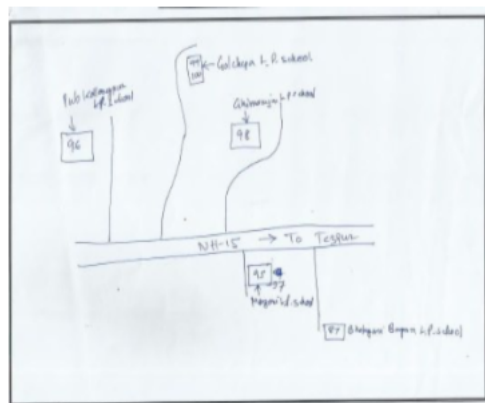

নিৰ্বাচক পঞ্জীয়ন বিষয়াৰ স্বাক্ষৰ

Nazri Naksha

Google Map View

Polling Station Building Front View

ভোটগ্ৰহন কেন্দ্ৰৰ সন্মুখৰ দৃশ্য

Cad View

Key MAP View

1 নাম : হেম বৰুৱা পিতাৰ নাম: মৃত বৃন্দৰাম বৰুৱা ঘৰ নং : ১ বয়স : 65 লিঙ্গ : পুৰুষ	HGC9834564 ফটো উপলব্ধ	2 নাম : বিউতি বৰুৱা স্বামীৰ নাম: হেম বৰুৱা ঘৰ নং : ১ বয়স : 53 লিঙ্গ : মহিলা	HGC9834575 ফটো উপলব্ধ	3 নাম : বাবল বৰুৱা পিতাৰ নাম: হেম বৰুৱা ঘৰ নং : ১ বয়স : 43 লিঙ্গ : পুৰুষ	HGC9834586 ফটো উপলব্ধ
4 নাম : মিতালী বৰুৱা স্বামীৰ নাম: বাবল বৰুৱা ঘৰ নং : ১ বয়স : 32 লিঙ্গ : মহিলা	HGC0001057 ফটো উপলব্ধ	5 নাম : কৃষ্ণ বৰুৱা পিতাৰ নাম: বৃন্দৰাম বৰুৱা ঘৰ নং : ২ বয়স : 55 লিঙ্গ : পুৰুষ	HGC9834611 ফটো উপলব্ধ	6 নাম : দেবযানী বৰুৱা স্বামীৰ নাম: কৃষ্ণ বৰুৱা ঘৰ নং : ২ বয়স : 44 লিঙ্গ : মহিলা	HGC9834622 ফটো উপলব্ধ
7 নাম : নিতাই শইকীয়া পিতাৰ নাম: মৃত কতিয়া শইকীয়া ঘৰ নং : ৩ বয়স : 65 লিঙ্গ : পুৰুষ	HGC9834633 ফটো উপলব্ধ	8 নাম : কুন্তী বৰুৱা শইকীয়া স্বামীৰ নাম: নিতাই শইকীয়া ঘৰ নং : ৩ বয়স : 52 লিঙ্গ : মহিলা	HGC9834644 ফটো উপলব্ধ	9 নাম : দিপু শইকীয়া পিতাৰ নাম: নিতাই শইকীয়া ঘৰ নং : ৩ বয়স : 41 লিঙ্গ : পুৰুষ	HGC9834666 ফটো উপলব্ধ
10 নাম : নিম্মালি শইকীয়া স্বামীৰ নাম: দিপু শইকীয়া ঘৰ নং : ৩ বয়স : 38 লিঙ্গ : মহিলা	HGC9834677 ফটো উপলব্ধ	11 নাম : বুৰ শইকীয়া পিতাৰ নাম: নিতাই শইকীয়া ঘৰ নং : ৩ বয়স : 36 লিঙ্গ : পুৰুষ	HGC9834655 ফটো উপলব্ধ	12 নাম : বিক্রম শইকীয়া পিতাৰ নাম: দিপু শইকীয়া ঘৰ নং : 3 বয়স : 22 লিঙ্গ : পুৰুষ	HGC3479425 ফটো উপলব্ধ
13 নাম : দিগন্ত শইকীয়া পিতাৰ নাম: দিপু শইকীয়া ঘৰ নং : 3 বয়স : 20 লিঙ্গ : পুৰুষ	PWX0049288 ফটো উপলব্ধ	14 নাম : কৃষ্ণ দৰ্জি পিতাৰ নাম: ইন্দ্ৰ বাহাদুৰ দৰ্জি ঘৰ নং : 4 বয়স : 40 লিঙ্গ : পুৰুষ	HGC0548578 ফটো উপলব্ধ	15 নাম : দীপা কুমাৰী দেৱী স্বামীৰ নাম: কৃষ্ণ দৰ্জি ঘৰ নং : 4 বয়স : 38 লিঙ্গ : মহিলা	HGC0548701 ফটো উপলব্ধ
16 নাম : দেবেন পাইক পিতাৰ নাম: শিবৰাম পাইক ঘৰ নং : ৫ বয়স : 68 লিঙ্গ : পুৰুষ	HGC9834702 ফটো উপলব্ধ	17 নাম : অকনি পাইক স্বামীৰ নাম: দেবেন পাইক ঘৰ নং : ৫ বয়স : 63 লিঙ্গ : মহিলা	HGC9834713 ফটো উপলব্ধ	18 নাম : নিতু পাইক পিতাৰ নাম: দেবেন পাইক ঘৰ নং : ৫ বয়স : 41 লিঙ্গ : পুৰুষ	HGC9834724 ফটো উপলব্ধ
19 নাম : জিতু পাইক পিতাৰ নাম: দেবেন পাইক ঘৰ নং : ৫ বয়স : 38 লিঙ্গ : পুৰুষ	HGC9834735 ফটো উপলব্ধ	20 নাম : জিন্টু পাইক পিতাৰ নাম: দেবেন পাইক ঘৰ নং : ৫ বয়স : 36 লিঙ্গ : পুৰুষ	HGC9834746 ফটো উপলব্ধ	21 নাম : সংগীতা পাইক স্বামীৰ নাম: জিতু পাইক ঘৰ নং : 5 বয়স : 36 লিঙ্গ : মহিলা	HGC0625046 ফটো উপলব্ধ
22 নাম : জ্যোতি বৰা পাইক স্বামীৰ নাম: নিতু পাইক ঘৰ নং : ৫ বয়স : 34 লিঙ্গ : মহিলা	HGC0569475 ফটো উপলব্ধ	23 নাম : ইলা পাইক স্বামীৰ নাম: জিন্টু পাইক ঘৰ নং : 5 বয়স : 27 লিঙ্গ : মহিলা	HGC0197103 ফটো উপলব্ধ	24 নাম : অঞ্জমণী পাইক স্বামীৰ নাম: ৰমেশ পাইক ঘৰ নং : ৫ বয়স : 28 লিঙ্গ : মহিলা	HGC0358713 ফটো উপলব্ধ
25 নাম : পদমনী কন্দ স্বামীৰ নাম: নিৰঞ্জন পাইক ঘৰ নং : ৫ক বয়স : 27 লিঙ্গ : মহিলা	HGC3489630 ফটো উপলব্ধ	26 নাম : পূবাটী পাইক স্বামীৰ নাম: বুদ্ধনাথ পাইক ঘৰ নং : ৫ক বয়স : 63 লিঙ্গ : মহিলা	HGC9834757 ফটো উপলব্ধ	27 নাম : নিৰঞ্জন পাইক পিতাৰ নাম: বুদ্ধনাথ পাইক ঘৰ নং : ৫ক বয়স : 40 লিঙ্গ : পুৰুষ	HGC9834779 ফটো উপলব্ধ
28 নাম : ৰমেশ পাইক পিতাৰ নাম: বুদ্ধনাথ পাইক ঘৰ নং : ৫ক বয়স : 32 লিঙ্গ : পুৰুষ	HGC2266139 ফটো উপলব্ধ	29 নাম : উমেশ পাইক পিতাৰ নাম: বুদ্ধনাথ পাইক ঘৰ নং : ৫ক বয়স : 30 লিঙ্গ : পুৰুষ	HGC0149328 ফটো উপলব্ধ	30 নাম : কুশ পাইক পিতাৰ নাম: মৃত শিবৰাম পাইক ঘৰ নং : ৫ বয়স : 83 লিঙ্গ : পুৰুষ	HGC9834780 ফটো উপলব্ধ