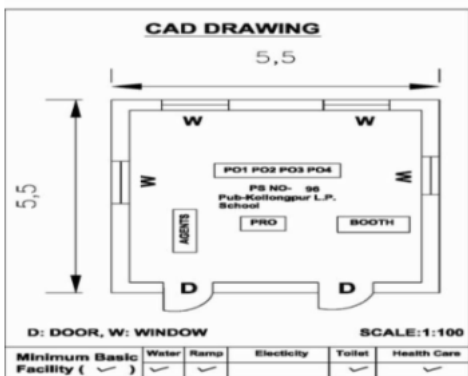

নিৰ্বাচক পঞ্জীয়ন বিষয়াৰ স্বাক্ষৰ

Nazri Naksha

Google Map View

Polling Station Building Front View

ভোটগ্ৰহন কেন্দ্ৰৰ সন্মুখৰ দৃশ্য

Cad View

Key MAP View

1 নাম : বিপিন ভূঞা পিতাৰ নাম: সোমেশ্বৰ ভূঞা ঘৰ নং : 1 বয়স : 60 লিঙ্গ : পুৰুষ	HGC9534569 ফটো উপলব্ধ	# 2 নাম : যমুনা ভূঞা স্বামীৰ নাম: বিপিন ভূঞা ঘৰ নং : 1 বয়স : 56 লিঙ্গ : মহিলা	HGC9534570 ফটো উপলব্ধ	R 3 নাম : তুলেশ্বৰ ভূঞা পিতাৰ নাম: বিপিন ভূঞা ঘৰ নং : 1 বয়স : 55 লিঙ্গ : পুৰুষ	HGC9534581 ফটো উপলব্ধ
4 নাম : নৰনীতা ভূঞা পিতাৰ নাম: বিপিন ভূঞা ঘৰ নং : 1 বয়স : 41 লিঙ্গ : মহিলা	HGC9534592 ফটো উপলব্ধ	5 নাম : তৰামাই বৰা ভূঞা স্বামীৰ নাম: তুলেশ্বৰ ভূঞা ঘৰ নং : 1 বয়স : 34 লিঙ্গ : মহিলা	HGC0410886 ফটো উপলব্ধ	# 6 নাম : উপেন হাজৰিকা পিতাৰ নাম: ডিম্বেশ্বৰ হাজৰিকা ঘৰ নং : 2 বয়স : 61 লিঙ্গ : পুৰুষ	HGC9534627 ফটো উপলব্ধ
S 7 নাম : উপেন হাজৰিকা পিতাৰ নাম: ডিম্বেশ্বৰ হাজৰিকা ঘৰ নং : 2 বয়স : 55 লিঙ্গ : পুৰুষ	HGC9534649 ফটো উপলব্ধ	8 নাম : নুপেন হাজৰিকা পিতাৰ নাম: ডিম্বেশ্বৰ হাজৰিকা ঘৰ নং : 2 বয়স : 53 লিঙ্গ : পুৰুষ	HGC0345249 ফটো উপলব্ধ	# 9 নাম : অমি বৰা হাজৰিকা স্বামীৰ নাম: উপেন হাজৰিকা ঘৰ নং : 2 বয়স : 51 লিঙ্গ : মহিলা	HGC9534638 ফটো উপলব্ধ
# 10 নাম : ডিম্পী হাজৰিকা স্বামীৰ নাম: নিপেন হাজৰিকা ঘৰ নং : 2 বয়স : 36 লিঙ্গ : মহিলা	HGC0618090 ফটো উপলব্ধ	11 নাম : ৰূপম হাজৰিকা পিতাৰ নাম: উপেন হাজৰিকা ঘৰ নং : 2 বয়স : 34 লিঙ্গ : পুৰুষ	HGC0345389 ফটো উপলব্ধ	12 নাম : চেতনা ভূঞা স্বামীৰ নাম: মনোজ নাথ ঘৰ নং : 3ক বয়স : 32 লিঙ্গ : মহিলা	HGC3463585 ফটো উপলব্ধ
# 13 নাম : কুঞ্জ দেৱী স্বামীৰ নাম: ভবানী নাথ ঘৰ নং : ৩ক বয়স : 63 লিঙ্গ : মহিলা	HGC9534683 ফটো উপলব্ধ	14 নাম : মনোজ নাথ পিতাৰ নাম: ভবানী নাথ ঘৰ নং : ৩ক বয়স : 35 লিঙ্গ : পুৰুষ	HGC9543242 ফটো উপলব্ধ	15 নাম : ফুলেশ্বৰী হাজৰিকা স্বামীৰ নাম: পদ্ম হাজৰিকা ঘৰ নং : 8 বয়স : 73 লিঙ্গ : মহিলা	HGC9534707 ফটো উপলব্ধ
16 নাম : ভাৰত হাজৰিকা পিতাৰ নাম: পদ্ম হাজৰিকা ঘৰ নং : 8 বয়স : 55 লিঙ্গ : পুৰুষ	HGC9534718 ফটো উপলব্ধ	# 17 নাম : সাগৰিকা হাজৰিকা স্বামীৰ নাম: ভাৰত হাজৰিকা ঘৰ নং : 8 বয়স : 45 লিঙ্গ : মহিলা	HGC9534729 ফটো উপলব্ধ	S 18 নাম : শিৱানী হাজৰিকা পিতাৰ নাম: ভাৰত হাজৰিকা ঘৰ নং : 8 বয়স : 40 লিঙ্গ : মহিলা	HGC9534730 ফটো উপলব্ধ
19 নাম : মানসী হাজৰিকা স্বামীৰ নাম: বিপ্লৱ হাজৰিকা ঘৰ নং : 04 বয়স : 25 লিঙ্গ : মহিলা	HGC3479078 ফটো উপলব্ধ	20 নাম : লীলাধৰ ভূঞা পিতাৰ নাম: সোমেশ্বৰ ভূঞা ঘৰ নং : 5 বয়স : 56 লিঙ্গ : পুৰুষ	HGC2262671 ফটো উপলব্ধ	21 নাম : ৰূপা ভূঞা স্বামীৰ নাম: লীলা ধৰ ভূঞা ঘৰ নং : 5 বয়স : 49 লিঙ্গ : মহিলা	HGC2262682 ফটো উপলব্ধ
22 নাম : দুলাল ভূঞা পিতাৰ নাম: লীলাধৰ ভূঞা ঘৰ নং : 5 বয়স : 21 লিঙ্গ : পুৰুষ	PWX0082149 ফটো উপলব্ধ	# 23 নাম : কৃষ্ণ চাহ পিতাৰ নাম: ঘূৰণ চাহ ঘৰ নং : ৬ বয়স : 67 লিঙ্গ : পুৰুষ	HGC9534763 ফটো উপলব্ধ	E 24 নাম : ইন্দ্ৰ প্ৰসাদ চাহ পিতাৰ নাম: ঘূৰণ চাহ ঘৰ নং : ৬ বয়স : 64 লিঙ্গ : পুৰুষ	HGC9534785 ফটো উপলব্ধ
# 25 নাম : ফুল কুমাৰী চাহ স্বামীৰ নাম: কৃষ্ণ চাহ ঘৰ নং : ৬ বয়স : 61 লিঙ্গ : মহিলা	HGC9534774 ফটো উপলব্ধ	# 26 নাম : মানস প্ৰতিম চাহ পিতাৰ নাম: কৃষ্ণ চাহ ঘৰ নং : ৬ বয়স : 39 লিঙ্গ : পুৰুষ	HGC9534809 ফটো উপলব্ধ	27 নাম : মিনা কুমাৰী চাহ স্বামীৰ নাম: মানস প্ৰতিম চাহ ঘৰ নং : ৬ বয়স : 33 লিঙ্গ : মহিলা	HGC1174036 ফটো উপলব্ধ
28 নাম : প্ৰদীপ বৰা পিতাৰ নাম: ক্ষিতেশ্বৰ বৰা ঘৰ নং : ৭ বয়স : 54 লিঙ্গ : পুৰুষ	HGC9534832 ফটো উপলব্ধ	29 নাম : ৰীনা বৰা স্বামীৰ নাম: প্ৰদীপ বৰা ঘৰ নং : ৭ বয়স : 47 লিঙ্গ : মহিলা	HGC9534843 ফটো উপলব্ধ	30 নাম : মুনমী বৰা পিতাৰ নাম: প্ৰদীপ বৰা ঘৰ নং : ৭ বয়স : 30 লিঙ্গ : মহিলা	HGC0502732 ফটো উপলব্ধ