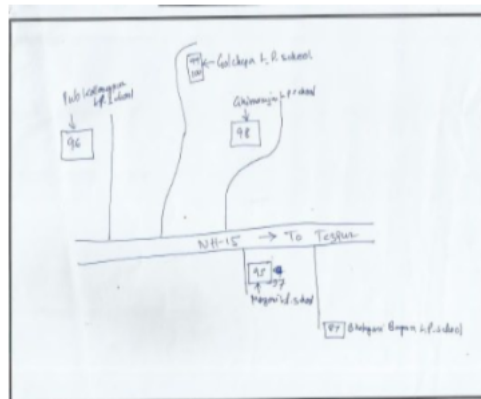

নিৰ্বাচক পঞ্জীয়ন বিষয়াৰ স্বাক্ষৰ

Nazri Naksha

Google Map View

Polling Station Building Front View

ভোটগ্ৰহন কেন্দ্ৰৰ সন্মুখৰ দৃশ্য

Cad View

Key MAP View

1 নাম : বিপিন ভূঞা পিতাৰ নাম: সোমেশ্বৰ ভূঞা ঘৰ নং : 1 বয়স : 60 লিঙ্গ : পুৰুষ	HGC9534569 ফটো উপলব্ধ	# 2 নাম : যমুনা ভূঞা স্বামীৰ নাম: বিপিন ভূঞা ঘৰ নং : 1 বয়স : 56 লিঙ্গ : মহিলা	HGC9534570 ফটো উপলব্ধ	R 3 নাম : তুলেশ্বৰ ভূঞা পিতাৰ নাম: বিপিন ভূঞা ঘৰ নং : 1 বয়স : 55 লিঙ্গ : পুৰুষ	HGC9534581 ফটো উপলব্ধ
4 নাম : নৰনীতা ভূঞা পিতাৰ নাম: বিপিন ভূঞা ঘৰ নং : 1 বয়স : 41 লিঙ্গ : মহিলা	HGC9534592 ফটো উপলব্ধ	5 নাম : তৰামাই বৰা ভূঞা স্বামীৰ নাম: তুলেশ্বৰ ভূঞা ঘৰ নং : 1 বয়স : 34 লিঙ্গ : মহিলা	HGC0410886 ফটো উপলব্ধ	# 6 নাম : উপেন হাজৰিকা পিতাৰ নাম: ডিম্বেশ্বৰ হাজৰিকা ঘৰ নং : 2 বয়স : 61 লিঙ্গ : পুৰুষ	HGC9534627 ফটো উপলব্ধ
S 7 নাম : উপেন হাজৰিকা পিতাৰ নাম: ডিম্বেশ্বৰ হাজৰিকা ঘৰ নং : 2 বয়স : 55 লিঙ্গ : পুৰুষ	HGC9534649 ফটো উপলব্ধ	8 নাম : নুপেন হাজৰিকা পিতাৰ নাম: ডিম্বেশ্বৰ হাজৰিকা ঘৰ নং : 2 বয়স : 53 লিঙ্গ : পুৰুষ	HGC0345249 ফটো উপলব্ধ	# 9 নাম : অমি বৰা হাজৰিকা স্বামীৰ নাম: উপেন হাজৰিকা ঘৰ নং : 2 বয়স : 51 লিঙ্গ : মহিলা	HGC9534638 ফটো উপলব্ধ
# 10 নাম : ডিম্পী হাজৰিকা স্বামীৰ নাম: নিপেন হাজৰিকা ঘৰ নং : 2 বয়স : 36 লিঙ্গ : মহিলা	HGC0618090 ফটো উপলব্ধ	11 নাম : ৰূপম হাজৰিকা পিতাৰ নাম: উপেন হাজৰিকা ঘৰ নং : 2 বয়স : 34 লিঙ্গ : পুৰুষ	HGC0345389 ফটো উপলব্ধ	12 নাম : চেতনা ভূঞা স্বামীৰ নাম: মনোজ নাথ ঘৰ নং : 3ক বয়স : 32 লিঙ্গ : মহিলা	HGC3463585 ফটো উপলব্ধ
# 13 নাম : কুঞ্জ দেৱী স্বামীৰ নাম: ভবানী নাথ ঘৰ নং : ৩ক বয়স : 63 লিঙ্গ : মহিলা	HGC9534683 ফটো উপলব্ধ	14 নাম : মনোজ নাথ পিতাৰ নাম: ভবানী নাথ ঘৰ নং : ৩ক বয়স : 35 লিঙ্গ : পুৰুষ	HGC9543242 ফটো উপলব্ধ	15 নাম : ফুলেশ্বৰী হাজৰিকা স্বামীৰ নাম: পদ্ম হাজৰিকা ঘৰ নং : 8 বয়স : 73 লিঙ্গ : মহিলা	HGC9534707 ফটো উপলব্ধ
16 নাম : ভাৰত হাজৰিকা পিতাৰ নাম: পদ্ম হাজৰিকা ঘৰ নং : 8 বয়স : 55 লিঙ্গ : পুৰুষ	HGC9534718 ফটো উপলব্ধ	# 17 নাম : সাগৰিকা হাজৰিকা স্বামীৰ নাম: ভাৰত হাজৰিকা ঘৰ নং : 8 বয়স : 45 লিঙ্গ : মহিলা	HGC9534729 ফটো উপলব্ধ	S 18 নাম : শিৱানী হাজৰিকা পিতাৰ নাম: ভাৰত হাজৰিকা ঘৰ নং : 8 বয়স : 40 লিঙ্গ : মহিলা	HGC9534730 ফটো উপলব্ধ
19 নাম : মানসী হাজৰিকা স্বামীৰ নাম: বিপ্লৱ হাজৰিকা ঘৰ নং : 04 বয়স : 25 লিঙ্গ : মহিলা	HGC3479078 ফটো উপলব্ধ	20 নাম : লীলাধৰ ভূঞা পিতাৰ নাম: সোমেশ্বৰ ভূঞা ঘৰ নং : 5 বয়স : 56 লিঙ্গ : পুৰুষ	HGC2262671 ফটো উপলব্ধ	21 নাম : ৰূপা ভূঞা স্বামীৰ নাম: লীলা ধৰ ভূঞা ঘৰ নং : 5 বয়স : 49 লিঙ্গ : মহিলা	HGC2262682 ফটো উপলব্ধ
22 নাম : দুলাল ভূঞা পিতাৰ নাম: লীলাধৰ ভূঞা ঘৰ নং : 5 বয়স : 21 লিঙ্গ : পুৰুষ	PWX0082149 ফটো উপলব্ধ	# 23 নাম : কৃষ্ণ চাহ পিতাৰ নাম: ঘূৰণ চাহ ঘৰ নং : ৬ বয়স : 67 লিঙ্গ : পুৰুষ	HGC9534763 ফটো উপলব্ধ	E 24 নাম : ইন্দ্ৰ প্ৰসাদ চাহ পিতাৰ নাম: ঘূৰণ চাহ ঘৰ নং : ৬ বয়স : 64 লিঙ্গ : পুৰুষ	HGC9534785 ফটো উপলব্ধ
# 25 নাম : ফুল কুমাৰী চাহ স্বামীৰ নাম: কৃষ্ণ চাহ ঘৰ নং : ৬ বয়স : 61 লিঙ্গ : মহিলা	HGC9534774 ফটো উপলব্ধ	# 26 নাম : মানস প্ৰতিম চাহ পিতাৰ নাম: কৃষ্ণ চাহ ঘৰ নং : ৬ বয়স : 39 লিঙ্গ : পুৰুষ	HGC9534809 ফটো উপলব্ধ	27 নাম : মিনা কুমাৰী চাহ স্বামীৰ নাম: মানস প্ৰতিম চাহ ঘৰ নং : ৬ বয়স : 33 লিঙ্গ : মহিলা	HGC1174036 ফটো উপলব্ধ
28 নাম : প্ৰদীপ বৰা পিতাৰ নাম: ক্ষিতেশ্বৰ বৰা ঘৰ নং : ৭ বয়স : 54 লিঙ্গ : পুৰুষ	HGC9534832 ফটো উপলব্ধ	29 নাম : ৰীনা বৰা স্বামীৰ নাম: প্ৰদীপ বৰা ঘৰ নং : ৭ বয়স : 47 লিঙ্গ : মহিলা	HGC9534843 ফটো উপলব্ধ	30 নাম : মুনমী বৰা পিতাৰ নাম: প্ৰদীপ বৰা ঘৰ নং : ৭ বয়স : 30 লিঙ্গ : মহিলা	HGC0502732 ফটো উপলব্ধ