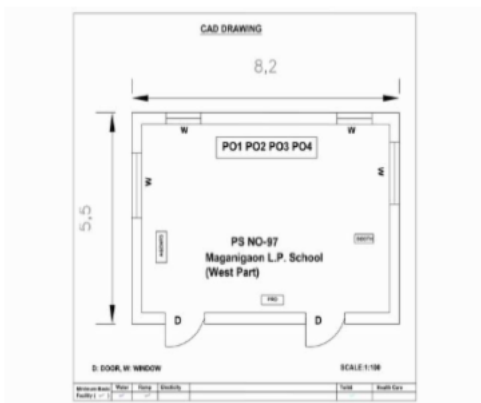

নিৰ্বাচক পঞ্জীয়ন বিষয়াৰ স্বাক্ষৰ

Nazri Naksha

Google Map View

Polling Station Building Front View

ভোটগ্ৰহন কেন্দ্ৰৰ সন্মুখৰ দৃশ্য

Cad View

Key MAP View

1 নাম : জলবী দাস স্বামীৰ নাম: ৰাজচন্দ্ৰ দাস ঘৰ নং : ১ বয়স : 65 লিঙ্গ : মহিলা	HGC9634564 ফটো উপলব্ধ	2 নাম : ৰতন দাস পিতাৰ নাম: ৰাজচন্দ্ৰ দাস ঘৰ নং : ১ বয়স : 50 লিঙ্গ : পুৰুষ	HGC9634575 ফটো উপলব্ধ	# 3 নাম : গকুল দাস পিতাৰ নাম: ৰাজচন্দ্ৰ দাস ঘৰ নং : ১ বয়স : 33 লিঙ্গ : পুৰুষ	HGC9634600 ফটো উপলব্ধ
4 নাম : অলকা দাস স্বামীৰ নাম: ৰতন দাস ঘৰ নং : ১ বয়স : 33 লিঙ্গ : মহিলা	HGC1282722 ফটো উপলব্ধ	5 নাম : মনিকা দাস স্বামীৰ নাম: গকুল দাস ঘৰ নং : ১ বয়স : 24 লিঙ্গ : মহিলা	HGC1248087 ফটো উপলব্ধ	6 নাম : লাকী ফুকন পিতাৰ নাম: মনি ফুকন ঘৰ নং : ১ কু বয়স : 22 লিঙ্গ : মহিলা	PWX0088203 ফটো উপলব্ধ
7 নাম : মনি ফুকন পিতাৰ নাম: সোমেশ্বৰ ফুকন ঘৰ নং : ১ কু বয়স : 52 লিঙ্গ : পুৰুষ	HGC9634611 ফটো উপলব্ধ	8 নাম : বিজু ফুকন স্বামীৰ নাম: মনি ফুকন ঘৰ নং : ১ কু বয়স : 43 লিঙ্গ : মহিলা	HGC9634622 ফটো উপলব্ধ	9 নাম : মিলন ফুকন পিতাৰ নাম: মনি ফুকন ঘৰ নং : ১ কু বয়স : 28 লিঙ্গ : পুৰুষ	HGC0002196 ফটো উপলব্ধ
10 নাম : বিপুল হাজৰিকা পিতাৰ নাম: বগাই হাজৰিকা ঘৰ নং : ৩ বয়স : 40 লিঙ্গ : পুৰুষ	HGC9634666 ফটো উপলব্ধ	11 নাম : মুকুন্দ হাজৰিকা পিতাৰ নাম: বগাই হাজৰিকা ঘৰ নং : ৩ বয়স : 36 লিঙ্গ : পুৰুষ	HGC9634677 ফটো উপলব্ধ	12 নাম : দিপালী হাজৰিকা স্বামীৰ নাম: মুকুন্দ হাজৰিকা ঘৰ নং : 3 বয়স : 36 লিঙ্গ : মহিলা	HGC0195362 ফটো উপলব্ধ
13 নাম : ভাৰতী বৰা হাজৰিকা স্বামীৰ নাম: বিপুল হাজৰিকা ঘৰ নং : 3 বয়স : 30 লিঙ্গ : মহিলা	HGC0195040 ফটো উপলব্ধ	14 নাম : অজন্তা কুলি স্বামীৰ নাম: শান্তনু কুলি ঘৰ নং : 3 বয়স : 27 লিঙ্গ : মহিলা	PWX0082966 ফটো উপলব্ধ	15 নাম : যসুদা নাগ হাজৰিকা স্বামীৰ নাম: অশোক হাজৰিকা ঘৰ নং : 3 বয়স : 23 লিঙ্গ : মহিলা	PWX0111724 ফটো উপলব্ধ
16 নাম : ববুল হাজৰিকা পিতাৰ নাম: বগাই হাজৰিকা ঘৰ নং : ৩ কু বয়স : 52 লিঙ্গ : পুৰুষ	HGC9634688 ফটো উপলব্ধ	17 নাম : ভান হাজৰিকা স্বামীৰ নাম: ববুল হাজৰিকা ঘৰ নং : ৩ কু বয়স : 43 লিঙ্গ : মহিলা	HGC9634699 ফটো উপলব্ধ	# 18 নাম : অশোক হাজৰিকা পিতাৰ নাম: ববুল হাজৰিকা ঘৰ নং : ৩ কু বয়স : 29 লিঙ্গ : পুৰুষ	HGC0102806 ফটো উপলব্ধ
19 নাম : ফুলবালা দাস স্বামীৰ নাম: ৰাজেন্দ্ৰ দাস ঘৰ নং : 8 বয়স : 64 লিঙ্গ : মহিলা	HGC9634713 ফটো উপলব্ধ	20 নাম : দিলীপ দাস পিতাৰ নাম: ৰাজেন্দ্ৰ দাস ঘৰ নং : 8 বয়স : 42 লিঙ্গ : পুৰুষ	HGC9634746 ফটো উপলব্ধ	21 নাম : স্বদীপ দাস পিতাৰ নাম: ৰাজেন্দ্ৰ দাস ঘৰ নং : 8 বয়স : 41 লিঙ্গ : পুৰুষ	HGC9634735 ফটো উপলব্ধ
22 নাম : প্ৰদীপ দাস পিতাৰ নাম: ৰাজেন্দ্ৰ দাস ঘৰ নং : 8 বয়স : 40 লিঙ্গ : পুৰুষ	HGC9634724 ফটো উপলব্ধ	23 নাম : কাজল দাস স্বামীৰ নাম: দিলীপ দাস ঘৰ নং : 8 বয়স : 36 লিঙ্গ : মহিলা	HGC9634757 ফটো উপলব্ধ	24 নাম : জলী ভূঞা দাস স্বামীৰ নাম: প্ৰদীপ দাস ঘৰ নং : 8 বয়স : 36 লিঙ্গ : মহিলা	HGC9634768 ফটো উপলব্ধ
25 নাম : দেৱাশী দাস পিতাৰ নাম: দিলীপ দাস ঘৰ নং : 4 বয়স : 20 লিঙ্গ : মহিলা	PWX0023812 ফটো উপলব্ধ	26 নাম : অনিমা ভূঞা স্বামীৰ নাম: মহেন্দ্ৰ ভূঞা ঘৰ নং : ৫ বয়স : 67 লিঙ্গ : মহিলা	HGC9634779 ফটো উপলব্ধ	27 নাম : হিৰণ্য ভূঞা পিতাৰ নাম: মহেন্দ্ৰ ভূঞা ঘৰ নং : ৫ বয়স : 45 লিঙ্গ : পুৰুষ	HGC9634780 ফটো উপলব্ধ
28 নাম : প্ৰনামী শইকীয়া ভূঞা স্বামীৰ নাম: হিৰণ্য ভূঞা ঘৰ নং : ৫ বয়স : 30 লিঙ্গ : মহিলা	HGC2264519 ফটো উপলব্ধ	29 নাম : খগেন ভূঞা পিতাৰ নাম: সোমেশ্বৰ ভূঞা ঘৰ নং : ৭ বয়স : 59 লিঙ্গ : পুৰুষ	HGC9634791 ফটো উপলব্ধ	30 নাম : মিনতী ভূঞা স্বামীৰ নাম: খগেন ভূঞা ঘৰ নং : ৭ বয়স : 50 লিঙ্গ : মহিলা	HGC9634804 ফটো উপলব্ধ