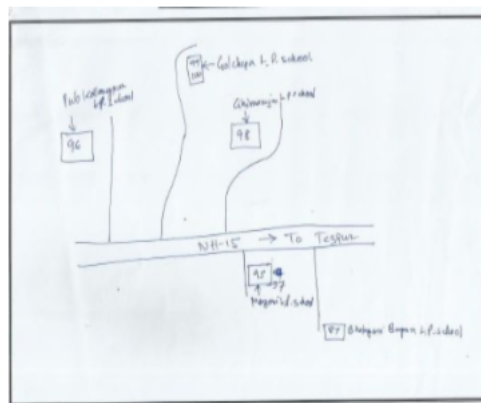

নিৰ্বাচক পঞ্জীয়ন বিষয়াৰ স্বাক্ষৰ

Nazri Naksha

Google Map View

Polling Station Building Front View

ভোটগ্ৰহন কেন্দ্ৰৰ সন্মুখৰ দৃশ্য

Cad View

Key MAP View

1 নাম : জলবী দাস স্বামীৰ নাম: ৰাজচন্দ্ৰ দাস ঘৰ নং : ১ বয়স : 65 লিঙ্গ : মহিলা	HGC9634564 ফটো উপলব্ধ	2 নাম : ৰতন দাস পিতাৰ নাম: ৰাজচন্দ্ৰ দাস ঘৰ নং : ১ বয়স : 50 লিঙ্গ : পুৰুষ	HGC9634575 ফটো উপলব্ধ	# 3 নাম : গকুল দাস পিতাৰ নাম: ৰাজচন্দ্ৰ দাস ঘৰ নং : ১ বয়স : 33 লিঙ্গ : পুৰুষ	HGC9634600 ফটো উপলব্ধ
4 নাম : অলকা দাস স্বামীৰ নাম: ৰতন দাস ঘৰ নং : ১ বয়স : 33 লিঙ্গ : মহিলা	HGC1282722 ফটো উপলব্ধ	5 নাম : মনিকা দাস স্বামীৰ নাম: গকুল দাস ঘৰ নং : ১ বয়স : 24 লিঙ্গ : মহিলা	HGC1248087 ফটো উপলব্ধ	6 নাম : লাকী ফুকন পিতাৰ নাম: মনি ফুকন ঘৰ নং : ১ কু বয়স : 22 লিঙ্গ : মহিলা	PWX0088203 ফটো উপলব্ধ
7 নাম : মনি ফুকন পিতাৰ নাম: সোমেশ্বৰ ফুকন ঘৰ নং : ১ কু বয়স : 52 লিঙ্গ : পুৰুষ	HGC9634611 ফটো উপলব্ধ	8 নাম : বিজু ফুকন স্বামীৰ নাম: মনি ফুকন ঘৰ নং : ১ কু বয়স : 43 লিঙ্গ : মহিলা	HGC9634622 ফটো উপলব্ধ	9 নাম : মিলন ফুকন পিতাৰ নাম: মনি ফুকন ঘৰ নং : ১ কু বয়স : 28 লিঙ্গ : পুৰুষ	HGC0002196 ফটো উপলব্ধ
10 নাম : বিপুল হাজৰিকা পিতাৰ নাম: বগাই হাজৰিকা ঘৰ নং : ৩ বয়স : 40 লিঙ্গ : পুৰুষ	HGC9634666 ফটো উপলব্ধ	11 নাম : মুকুন্দ হাজৰিকা পিতাৰ নাম: বগাই হাজৰিকা ঘৰ নং : ৩ বয়স : 36 লিঙ্গ : পুৰুষ	HGC9634677 ফটো উপলব্ধ	12 নাম : দিপালী হাজৰিকা স্বামীৰ নাম: মুকুন্দ হাজৰিকা ঘৰ নং : 3 বয়স : 36 লিঙ্গ : মহিলা	HGC0195362 ফটো উপলব্ধ
13 নাম : ভাৰতী বৰা হাজৰিকা স্বামীৰ নাম: বিপুল হাজৰিকা ঘৰ নং : 3 বয়স : 30 লিঙ্গ : মহিলা	HGC0195040 ফটো উপলব্ধ	14 নাম : অজন্তা কুলি স্বামীৰ নাম: শান্তনু কুলি ঘৰ নং : 3 বয়স : 27 লিঙ্গ : মহিলা	PWX0082966 ফটো উপলব্ধ	15 নাম : যসুদা নাগ হাজৰিকা স্বামীৰ নাম: অশোক হাজৰিকা ঘৰ নং : 3 বয়স : 23 লিঙ্গ : মহিলা	PWX0111724 ফটো উপলব্ধ
16 নাম : ববুল হাজৰিকা পিতাৰ নাম: বগাই হাজৰিকা ঘৰ নং : ৩ কু বয়স : 52 লিঙ্গ : পুৰুষ	HGC9634688 ফটো উপলব্ধ	17 নাম : ভান হাজৰিকা স্বামীৰ নাম: ববুল হাজৰিকা ঘৰ নং : ৩ কু বয়স : 43 লিঙ্গ : মহিলা	HGC9634699 ফটো উপলব্ধ	# 18 নাম : অশোক হাজৰিকা পিতাৰ নাম: ববুল হাজৰিকা ঘৰ নং : ৩ কু বয়স : 29 লিঙ্গ : পুৰুষ	HGC0102806 ফটো উপলব্ধ
19 নাম : ফুলবালা দাস স্বামীৰ নাম: ৰাজেন্দ্ৰ দাস ঘৰ নং : 8 বয়স : 64 লিঙ্গ : মহিলা	HGC9634713 ফটো উপলব্ধ	20 নাম : দিলীপ দাস পিতাৰ নাম: ৰাজেন্দ্ৰ দাস ঘৰ নং : 8 বয়স : 42 লিঙ্গ : পুৰুষ	HGC9634746 ফটো উপলব্ধ	21 নাম : স্বদীপ দাস পিতাৰ নাম: ৰাজেন্দ্ৰ দাস ঘৰ নং : 8 বয়স : 41 লিঙ্গ : পুৰুষ	HGC9634735 ফটো উপলব্ধ
22 নাম : প্ৰদীপ দাস পিতাৰ নাম: ৰাজেন্দ্ৰ দাস ঘৰ নং : 8 বয়স : 40 লিঙ্গ : পুৰুষ	HGC9634724 ফটো উপলব্ধ	23 নাম : কাজল দাস স্বামীৰ নাম: দিলীপ দাস ঘৰ নং : 8 বয়স : 36 লিঙ্গ : মহিলা	HGC9634757 ফটো উপলব্ধ	24 নাম : জলী ভূঞা দাস স্বামীৰ নাম: প্ৰদীপ দাস ঘৰ নং : 8 বয়স : 36 লিঙ্গ : মহিলা	HGC9634768 ফটো উপলব্ধ
25 নাম : দেৱাশী দাস পিতাৰ নাম: দিলীপ দাস ঘৰ নং : 4 বয়স : 20 লিঙ্গ : মহিলা	PWX0023812 ফটো উপলব্ধ	26 নাম : অনিমা ভূঞা স্বামীৰ নাম: মহেন্দ্ৰ ভূঞা ঘৰ নং : ৫ বয়স : 67 লিঙ্গ : মহিলা	HGC9634779 ফটো উপলব্ধ	27 নাম : হিৰণ্য ভূঞা পিতাৰ নাম: মহেন্দ্ৰ ভূঞা ঘৰ নং : ৫ বয়স : 45 লিঙ্গ : পুৰুষ	HGC9634780 ফটো উপলব্ধ
28 নাম : প্ৰনামী শইকীয়া ভূঞা স্বামীৰ নাম: হিৰণ্য ভূঞা ঘৰ নং : ৫ বয়স : 30 লিঙ্গ : মহিলা	HGC2264519 ফটো উপলব্ধ	29 নাম : খগেন ভূঞা পিতাৰ নাম: সোমেশ্বৰ ভূঞা ঘৰ নং : ৭ বয়স : 59 লিঙ্গ : পুৰুষ	HGC9634791 ফটো উপলব্ধ	30 নাম : মিনতী ভূঞা স্বামীৰ নাম: খগেন ভূঞা ঘৰ নং : ৭ বয়স : 50 লিঙ্গ : মহিলা	HGC9634804 ফটো উপলব্ধ