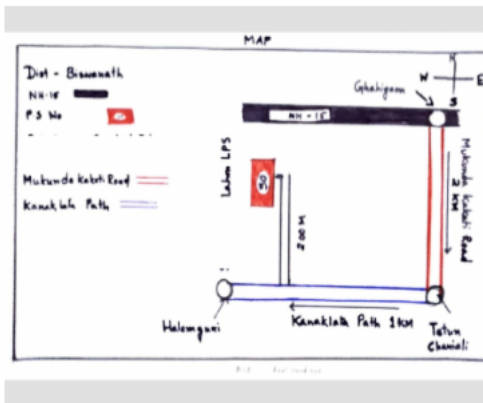

Nazri Naksha