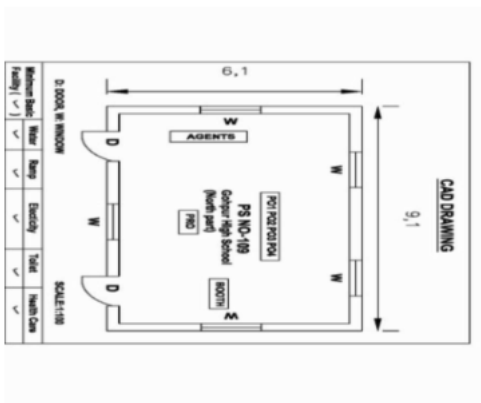

নিৰ্বাচক পঞ্জীয়ন বিষয়াৰ স্বাক্ষৰ

Nazri Naksha

Google Map View

Polling Station Building Front View

ভোটগ্ৰহন কেন্দ্ৰৰ সন্মুখৰ দৃশ্য

Cad View

Key MAP View

1 নাম : আৰতি বাৰ্লা পিতাৰ নাম: নিকিলাচ বাৰ্লা ঘৰ নং : ২৮৪ধ বয়স : 28 লিঙ্গ : মহিলা	HGC0280321 ফটো উপলব্ধ	2 নাম : দেবাংগ জ্যোতি বৰা পিতাৰ নাম: দীপক বৰা ঘৰ নং : ৭৯ক বয়স : 28 লিঙ্গ : পুৰুষ	HGC0280404 ফটো উপলব্ধ	3 নাম : লিলাবতী বৰা গগৈ স্বামীৰ নাম: কমল বৰা ঘৰ নং : ১ বয়স : 64 লিঙ্গ : মহিলা	HGC1074562 ফটো উপলব্ধ
4 নাম : নিজিত বৰা পিতাৰ নাম: কমল বৰা ঘৰ নং : ১ বয়স : 48 লিঙ্গ : পুৰুষ	HGC1074573 ফটো উপলব্ধ	5 নাম : দীপিকা বৰা স্বামীৰ নাম: নিজিত বৰা ঘৰ নং : ১ বয়স : 44 লিঙ্গ : মহিলা	HGC1074584 ফটো উপলব্ধ	6 নাম : দেবশ্ৰী বৰা পিতাৰ নাম: নিজিত বৰা ঘৰ নং : ১ বয়স : 21 লিঙ্গ : মহিলা	HGC3497856 ফটো উপলব্ধ
7 নাম : ভবেন্দ্ৰ চন্দ্ৰ বৰা পিতাৰ নাম: মহেন্দ্ৰ বৰা ঘৰ নং : 1 এ বয়স : 63 লিঙ্গ : পুৰুষ	HGC1074595 ফটো উপলব্ধ	8 নাম : ইন্দ্রানী বৰগোহাঁই পিতাৰ নাম: ভূপেন্দ্ৰ নাথ বৰগোহাঁই ঘৰ নং : ১ গ বয়স : 32 লিঙ্গ : মহিলা	HGC0368027 ফটো উপলব্ধ	9 নাম : সোনালী বৰগোহাঁই স্বামীৰ নাম: জিতেন বৰগোহাঁই ঘৰ নং : ১ঘ বয়স : 47 লিঙ্গ : মহিলা	HGC0612697 ফটো উপলব্ধ
10 নাম : গীতৰ্থ দাস পিতাৰ নাম: ধীৰেন দাস ঘৰ নং : ১খ বয়স : 26 লিঙ্গ : পুৰুষ	HGC0524918 ফটো উপলব্ধ	11 নাম : বন্দনা দত্ত পিতাৰ নাম: জয় দেৱ দত্ত ঘৰ নং : ১ঙ বয়স : 23 লিঙ্গ : মহিলা	HGC3498003 ফটো উপলব্ধ	12 নাম : ভূপেন্দ্ৰ নাথ বৰগোহাঁই পিতাৰ নাম: নগেন্দ্ৰ নাথ বৰগোহাঁই ঘৰ নং : ১গ বয়স : 68 লিঙ্গ : পুৰুষ	HGC1074653 ফটো উপলব্ধ
13 নাম : ধীৰেন্দ্ৰকুমাৰ দাস পিতাৰ নাম: লোকনাথ দাস ঘৰ নং : ১খ বয়স : 64 লিঙ্গ : পুৰুষ	HGC1074631 ফটো উপলব্ধ	14 নাম : দীপাঞ্জলী বৰগোহাঁই স্বামীৰ নাম: ভূপেন্দ্ৰ নাথ বৰগোহাঁই ঘৰ নং : ১গ বয়স : 54 লিঙ্গ : মহিলা	HGC1074664 ফটো উপলব্ধ	15 নাম : লীলাবতী দেবী স্বামীৰ নাম: ভবেন বৰা ঘৰ নং : ১ক বয়স : 53 লিঙ্গ : মহিলা	HGC1074608 ফটো উপলব্ধ
16 নাম : নিজৰা দাস স্বামীৰ নাম: ধীৰেন্দ্ৰ কুমাৰ দাস ঘৰ নং : ১খ বয়স : 51 লিঙ্গ : মহিলা	HGC1074642 ফটো উপলব্ধ	17 নাম : জয়দেৱ দত্ত পিতাৰ নাম: দুলাল দত্ত ঘৰ নং : ১ঙ বয়স : 50 লিঙ্গ : পুৰুষ	HGC0012843 ফটো উপলব্ধ	18 নাম : কল্পনা বৰা স্বামীৰ নাম: জয়দেব দত্ত ঘৰ নং : ১ঙ বয়স : 44 লিঙ্গ : মহিলা	HGC0012844 ফটো উপলব্ধ
19 নাম : দীপাংকৰ বৰা পিতাৰ নাম: ভবেন বৰা ঘৰ নং : ১ক বয়স : 38 লিঙ্গ : পুৰুষ	HGC1074619 ফটো উপলব্ধ	20 নাম : ঈশান জ্যোতি বৰগোহাঁই পিতাৰ নাম: ভূপেন্দ্ৰনাথ বৰগোহাঁই ঘৰ নং : ১গ বয়স : 36 লিঙ্গ : পুৰুষ	HGC1074675 ফটো উপলব্ধ	21 নাম : লক্ষীকান্ত বনিয়া পিতাৰ নাম: মনিকান্ত বনিয়া ঘৰ নং : ২ বয়স : 46 লিঙ্গ : পুৰুষ	HGC0345256 ফটো উপলব্ধ
22 নাম : বন্তি নাথ বনিয়া স্বামীৰ নাম: লক্ষীকান্ত বনিয়া ঘৰ নং : ২ বয়স : 33 লিঙ্গ : মহিলা	HGC0345397 ফটো উপলব্ধ	23 নাম : দিপক দাস পিতাৰ নাম: তুলন চন্দ্ৰ দাস ঘৰ নং : ৩ বয়স : 61 লিঙ্গ : পুৰুষ	HGC1074697 ফটো উপলব্ধ	24 নাম : লিলী দাস স্বামীৰ নাম: দিপক দাস ঘৰ নং : ৩ বয়স : 53 লিঙ্গ : মহিলা	HGC1074700 ফটো উপলব্ধ
25 নাম : অভিনন্দন দাস পিতাৰ নাম: দিপক দাস ঘৰ নং : ৩ বয়স : 33 লিঙ্গ : পুৰুষ	HGC0012845 ফটো উপলব্ধ	26 নাম : অনিৰুদ্ধ দাস পিতাৰ নাম: দিপক দাস ঘৰ নং : 3 বয়স : 26 লিঙ্গ : পুৰুষ	HGC1126820 ফটো উপলব্ধ	S 27 নাম : অণুৰন বৰা পিতাৰ নাম: বৰুল বৰা ঘৰ নং : 04 বয়স : 22 লিঙ্গ : পুৰুষ	PWX0023648 ফটো উপলব্ধ
28 নাম : উষা পেগু স্বামীৰ নাম: নাথুৰাম পেগু ঘৰ নং : ৬ঘ বয়স : 53 লিঙ্গ : মহিলা	HGC0519439 ফটো উপলব্ধ	S 29 নাম : জুলি পেগু মাতৃৰ নাম: উষা পেগু ঘৰ নং : ৬ঘ বয়স : 30 লিঙ্গ : মহিলা	HGC0519496 ফটো উপলব্ধ	30 নাম : গজেন্দ্ৰ নাথ বৰুৱা পিতাৰ নাম: বংশীধৰ বৰুৱা ঘৰ নং : ৭ বয়স : 85 লিঙ্গ : পুৰুষ	HGC1074711 ফটো উপলব্ধ