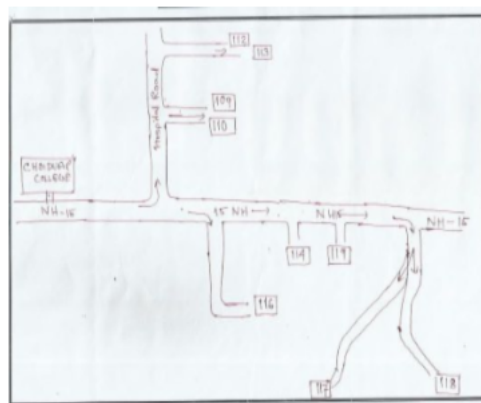

নিৰ্বাচক পঞ্জীয়ন বিষয়াৰ স্বাক্ষৰ

Nazri Naksha

Google Map View

Polling Station Building Front View

ভোটগ্ৰহন কেন্দ্ৰৰ সন্মুখৰ দৃশ্য

Cad View

Key MAP View

1 নাম : আৰতি বাৰ্লা পিতাৰ নাম: নিকিলাচ বাৰ্লা ঘৰ নং : ২৮৪ধ বয়স : 28 লিঙ্গ : মহিলা	HGC0280321 ফটো উপলব্ধ	2 নাম : দেবাংগ জ্যোতি বৰা পিতাৰ নাম: দীপক বৰা ঘৰ নং : ৭৯ক বয়স : 28 লিঙ্গ : পুৰুষ	HGC0280404 ফটো উপলব্ধ	3 নাম : লিলাবতী বৰা গগৈ স্বামীৰ নাম: কমল বৰা ঘৰ নং : ১ বয়স : 64 লিঙ্গ : মহিলা	HGC1074562 ফটো উপলব্ধ
4 নাম : নিজিত বৰা পিতাৰ নাম: কমল বৰা ঘৰ নং : ১ বয়স : 48 লিঙ্গ : পুৰুষ	HGC1074573 ফটো উপলব্ধ	5 নাম : দীপিকা বৰা স্বামীৰ নাম: নিজিত বৰা ঘৰ নং : ১ বয়স : 44 লিঙ্গ : মহিলা	HGC1074584 ফটো উপলব্ধ	6 নাম : দেবশ্ৰী বৰা পিতাৰ নাম: নিজিত বৰা ঘৰ নং : ১ বয়স : 21 লিঙ্গ : মহিলা	HGC3497856 ফটো উপলব্ধ
7 নাম : ভবেন্দ্ৰ চন্দ্ৰ বৰা পিতাৰ নাম: মহেন্দ্ৰ বৰা ঘৰ নং : 1 এ বয়স : 63 লিঙ্গ : পুৰুষ	HGC1074595 ফটো উপলব্ধ	8 নাম : ইন্দ্রানী বৰগোহাঁই পিতাৰ নাম: ভূপেন্দ্ৰ নাথ বৰগোহাঁই ঘৰ নং : ১ গ বয়স : 32 লিঙ্গ : মহিলা	HGC0368027 ফটো উপলব্ধ	9 নাম : সোনালী বৰগোহাঁই স্বামীৰ নাম: জিতেন বৰগোহাঁই ঘৰ নং : ১ঘ বয়স : 47 লিঙ্গ : মহিলা	HGC0612697 ফটো উপলব্ধ
10 নাম : গীতৰ্থ দাস পিতাৰ নাম: ধীৰেন দাস ঘৰ নং : ১খ বয়স : 26 লিঙ্গ : পুৰুষ	HGC0524918 ফটো উপলব্ধ	11 নাম : বন্দনা দত্ত পিতাৰ নাম: জয় দেৱ দত্ত ঘৰ নং : ১ঙ বয়স : 23 লিঙ্গ : মহিলা	HGC3498003 ফটো উপলব্ধ	12 নাম : ভূপেন্দ্ৰ নাথ বৰগোহাঁই পিতাৰ নাম: নগেন্দ্ৰ নাথ বৰগোহাঁই ঘৰ নং : ১গ বয়স : 68 লিঙ্গ : পুৰুষ	HGC1074653 ফটো উপলব্ধ
13 নাম : ধীৰেন্দ্ৰকুমাৰ দাস পিতাৰ নাম: লোকনাথ দাস ঘৰ নং : ১খ বয়স : 64 লিঙ্গ : পুৰুষ	HGC1074631 ফটো উপলব্ধ	14 নাম : দীপাঞ্জলী বৰগোহাঁই স্বামীৰ নাম: ভূপেন্দ্ৰ নাথ বৰগোহাঁই ঘৰ নং : ১গ বয়স : 54 লিঙ্গ : মহিলা	HGC1074664 ফটো উপলব্ধ	15 নাম : লীলাবতী দেবী স্বামীৰ নাম: ভবেন বৰা ঘৰ নং : ১ক বয়স : 53 লিঙ্গ : মহিলা	HGC1074608 ফটো উপলব্ধ
16 নাম : নিজৰা দাস স্বামীৰ নাম: ধীৰেন্দ্ৰ কুমাৰ দাস ঘৰ নং : ১খ বয়স : 51 লিঙ্গ : মহিলা	HGC1074642 ফটো উপলব্ধ	17 নাম : জয়দেৱ দত্ত পিতাৰ নাম: দুলাল দত্ত ঘৰ নং : ১ঙ বয়স : 50 লিঙ্গ : পুৰুষ	HGC0012843 ফটো উপলব্ধ	18 নাম : কল্পনা বৰা স্বামীৰ নাম: জয়দেব দত্ত ঘৰ নং : ১ঙ বয়স : 44 লিঙ্গ : মহিলা	HGC0012844 ফটো উপলব্ধ
19 নাম : দীপাংকৰ বৰা পিতাৰ নাম: ভবেন বৰা ঘৰ নং : ১ক বয়স : 38 লিঙ্গ : পুৰুষ	HGC1074619 ফটো উপলব্ধ	20 নাম : ঈশান জ্যোতি বৰগোহাঁই পিতাৰ নাম: ভূপেন্দ্ৰনাথ বৰগোহাঁই ঘৰ নং : ১গ বয়স : 36 লিঙ্গ : পুৰুষ	HGC1074675 ফটো উপলব্ধ	21 নাম : লক্ষীকান্ত বনিয়া পিতাৰ নাম: মনিকান্ত বনিয়া ঘৰ নং : ২ বয়স : 46 লিঙ্গ : পুৰুষ	HGC0345256 ফটো উপলব্ধ
22 নাম : বন্তি নাথ বনিয়া স্বামীৰ নাম: লক্ষীকান্ত বনিয়া ঘৰ নং : ২ বয়স : 33 লিঙ্গ : মহিলা	HGC0345397 ফটো উপলব্ধ	23 নাম : দিপক দাস পিতাৰ নাম: তুলন চন্দ্ৰ দাস ঘৰ নং : ৩ বয়স : 61 লিঙ্গ : পুৰুষ	HGC1074697 ফটো উপলব্ধ	24 নাম : লিলী দাস স্বামীৰ নাম: দিপক দাস ঘৰ নং : ৩ বয়স : 53 লিঙ্গ : মহিলা	HGC1074700 ফটো উপলব্ধ
25 নাম : অভিনন্দন দাস পিতাৰ নাম: দিপক দাস ঘৰ নং : ৩ বয়স : 33 লিঙ্গ : পুৰুষ	HGC0012845 ফটো উপলব্ধ	26 নাম : অনিৰুদ্ধ দাস পিতাৰ নাম: দিপক দাস ঘৰ নং : 3 বয়স : 26 লিঙ্গ : পুৰুষ	HGC1126820 ফটো উপলব্ধ	S 27 নাম : অণুৰন বৰা পিতাৰ নাম: বৰুল বৰা ঘৰ নং : 04 বয়স : 22 লিঙ্গ : পুৰুষ	PWX0023648 ফটো উপলব্ধ
28 নাম : উষা পেগু স্বামীৰ নাম: নাথুৰাম পেগু ঘৰ নং : ৬ঘ বয়স : 53 লিঙ্গ : মহিলা	HGC0519439 ফটো উপলব্ধ	S 29 নাম : জুলি পেগু মাতৃৰ নাম: উষা পেগু ঘৰ নং : ৬ঘ বয়স : 30 লিঙ্গ : মহিলা	HGC0519496 ফটো উপলব্ধ	30 নাম : গজেন্দ্ৰ নাথ বৰুৱা পিতাৰ নাম: বংশীধৰ বৰুৱা ঘৰ নং : ৭ বয়স : 85 লিঙ্গ : পুৰুষ	HGC1074711 ফটো উপলব্ধ