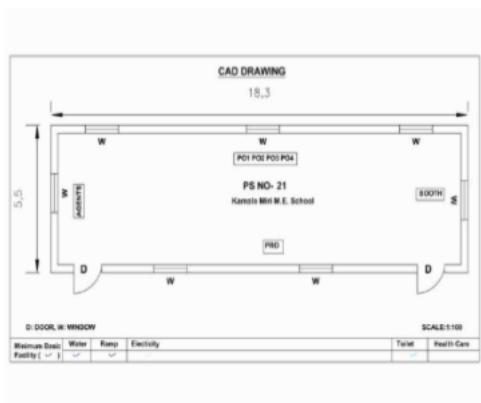

নিৰ্বাচক পঞ্জীয়ন বিষয়াৰ স্বাক্ষৰ

Nazri Naksha

Google Map View

Polling Station Building Front View

ভোটগ্ৰহন কেন্দ্ৰৰ সন্মুখৰ দৃশ্য

Cad View

Key MAP View

1 নাম : অমল সিং মিলি পিতাৰ নাম: বালিৰাম মিলি ঘৰ নং : 1 বয়স : 51 লিঙ্গ : পুৰুষ	HGC0011027 ফটো উপলব্ধ	2 নাম : মঞ্জু পেগু মিলি স্বামীৰ নাম: টংকেশ্বৰ মিলি ঘৰ নং : 1 বয়স : 49 লিঙ্গ : মহিলা	HGC2275970 ফটো উপলব্ধ	3 নাম : টংকেশ্বৰ মিলি পিতাৰ নাম: বালিৰাম মিলি ঘৰ নং : 1 বয়স : 47 লিঙ্গ : পুৰুষ	HGC0011028 ফটো উপলব্ধ
4 নাম : বেলিনা মিলি স্বামীৰ নাম: অমল সিং মিলি ঘৰ নং : 1 বয়স : 43 লিঙ্গ : মহিলা	HGC0011031 ফটো উপলব্ধ	5 নাম : আপুন পায়েং পিতাৰ নাম: লক্ষন পায়েং ঘৰ নং : 1 বয়স : 29 লিঙ্গ : মহিলা	HGC0149310 ফটো উপলব্ধ	6 নাম : কাশীৰা মিলি পিতাৰ নাম: অমল সিং মিলি ঘৰ নং : 1 বয়স : 21 লিঙ্গ : মহিলা	PWX0076224 ফটো উপলব্ধ
7 নাম : বৰশা পায়েং স্বামীৰ নাম: অনন্ত পায়েং ঘৰ নং : 1 বয়স : 24 লিঙ্গ : মহিলা	PWX0001347 ফটো উপলব্ধ	8 নাম : বিদন পাটগিৰি পিতাৰ নাম: পদাইৰাম পাটগিৰি ঘৰ নং : 1 বয়স : 57 লিঙ্গ : পুৰুষ	HGC0011036 ফটো উপলব্ধ	9 নাম : লক্ষন পায়েং পিতাৰ নাম: বিৰধন পায়েং ঘৰ নং : 1 বয়স : 53 লিঙ্গ : পুৰুষ	HGC0011033 ফটো উপলব্ধ
10 নাম : পদাৰতী পাটগিৰি স্বামীৰ নাম: বিদন পাটগিৰি ঘৰ নং : 1 বয়স : 51 লিঙ্গ : মহিলা	HGC0011037 ফটো উপলব্ধ	11 নাম : কুঞ্জ পায়েং স্বামীৰ নাম: লক্ষন পায়েং ঘৰ নং : 1 বয়স : 50 লিঙ্গ : মহিলা	HGC0011034 ফটো উপলব্ধ	12 নাম : অনন্ত পায়েং পিতাৰ নাম: লক্ষণ পায়েং ঘৰ নং : 1 বয়স : 32 লিঙ্গ : পুৰুষ	HGC2141993 ফটো উপলব্ধ
13 নাম : টুনিৰাম মিলি পিতাৰ নাম: দেউৰাম মিলি ঘৰ নং : 2 বয়স : 66 লিঙ্গ : পুৰুষ	HGC0011041 ফটো উপলব্ধ	14 নাম : চেমন্তী মিলি স্বামীৰ নাম: টুনিৰাম মিলি ঘৰ নং : 2 বয়স : 60 লিঙ্গ : মহিলা	HGC0011042 ফটো উপলব্ধ	15 নাম : নিৰ্মল মিলি পিতাৰ নাম: টুনিৰাম মিলি ঘৰ নং : 2 বয়স : 40 লিঙ্গ : পুৰুষ	HGC0011043 ফটো উপলব্ধ
16 নাম : ডালিমী মিলি স্বামীৰ নাম: নিমল মিলি ঘৰ নং : 2 বয়স : 36 লিঙ্গ : মহিলা	HGC2276020 ফটো উপলব্ধ	17 নাম : দীপজ্যোতি মিলি পিতাৰ নাম: বিৰবল মিলি ঘৰ নং : 2 বয়স : 25 লিঙ্গ : পুৰুষ	HGC0317610 ফটো উপলব্ধ	18 নাম : বাবল মুড়া পিতাৰ নাম: টাণ্ডু মুড়া ঘৰ নং : 2 বয়স : 58 লিঙ্গ : পুৰুষ	HGC0498261 ফটো উপলব্ধ
19 নাম : জিতেন চিন্তে পিতাৰ নাম: মেঘনাথ চিন্তে ঘৰ নং : 2 বয়স : 48 লিঙ্গ : পুৰুষ	HGC0011046 ফটো উপলব্ধ	20 নাম : ইছা চিন্তে স্বামীৰ নাম: জিতেন চিন্তে ঘৰ নং : 2 বয়স : 44 লিঙ্গ : মহিলা	HGC0011047 ফটো উপলব্ধ	21 নাম : বীৰবল মিলি পিতাৰ নাম: টুনিৰাম মিলি ঘৰ নং : 2 বয়স : 42 লিঙ্গ : পুৰুষ	HGC0011044 ফটো উপলব্ধ
22 নাম : নিৰ্মালী মিলি পিতাৰ নাম: বীৰবল মিলি ঘৰ নং : 2 বয়স : 39 লিঙ্গ : মহিলা	HGC0011045 ফটো উপলব্ধ	23 নাম : পাঞ্জল চিন্তে পিতাৰ নাম: জিতেন চিন্তে ঘৰ নং : 2 বয়স : 30 লিঙ্গ : পুৰুষ	HGC2275958 ফটো উপলব্ধ	24 নাম : প্ৰনামিকা চিন্তে পিতাৰ নাম: জিতেন চিন্তে ঘৰ নং : 2 বয়স : 27 লিঙ্গ : মহিলা	HGC0262618 ফটো উপলব্ধ
S2 25 নাম : য়াতুমি মিলি স্বামীৰ নাম: বিৰম মিলি ঘৰ নং : 3 বয়স : 71 লিঙ্গ : মহিলা	HGC0011048 ফটো উপলব্ধ	26 নাম : টেটন মিলি পিতাৰ নাম: বিনন্দ মিলি ঘৰ নং : 3 বয়স : 48 লিঙ্গ : পুৰুষ	HGC0011052 ফটো উপলব্ধ	27 নাম : শেৰালী মিলি স্বামীৰ নাম: মনমল মিলি ঘৰ নং : 3 বয়স : 46 লিঙ্গ : মহিলা	HGC0011053 ফটো উপলব্ধ
28 নাম : জানী চিন্তে মিলি স্বামীৰ নাম: টেটন মিলি ঘৰ নং : 3 বয়স : 42 লিঙ্গ : মহিলা	HGC1324508 ফটো উপলব্ধ	29 নাম : ভদ্ৰেশ্বৰ মিলি পিতাৰ নাম: বিনন মিলি ঘৰ নং : 3 বয়স : 41 লিঙ্গ : পুৰুষ	HGC0011058 ফটো উপলব্ধ	30 নাম : গীতাজুলী টাকয় মিলি স্বামীৰ নাম: ভদ্ৰেশ্বৰ মিলি ঘৰ নং : 3 বয়স : 37 লিঙ্গ : মহিলা	PWX0051649 ফটো উপলব্ধ