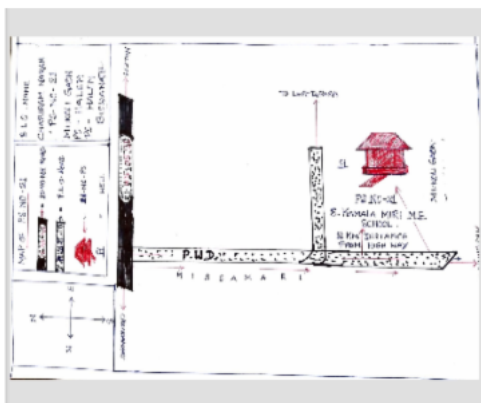

Nazri Naksha