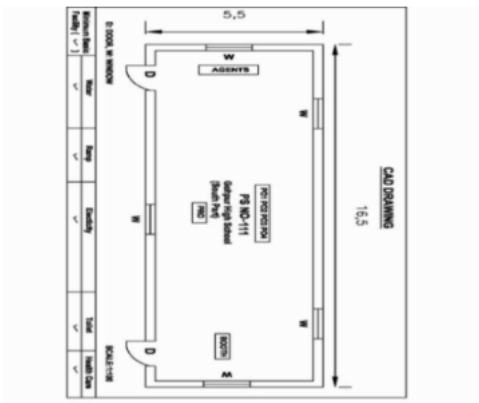

নিৰ্বাচক পঞ্জীয়ন বিষয়াৰ স্বাক্ষৰ

Nazri Naksha

Google Map View

Polling Station Building Front View

ভোটগ্ৰহন কেন্দ্ৰৰ সন্মুখৰ দৃশ্য

Cad View

Key MAP View

1 নাম : টংকেশ্বৰ বৰুৱা পিতাৰ নাম: কিশেশ্বৰ বৰুৱা ঘৰ নং : ২ক বয়স : 50 লিঙ্গ : পুৰুষ	HGC1804666 ফটো উপলব্ধ	2 নাম : মিনা বৰুৱা স্বামীৰ নাম: টংকেশ্বৰ বৰুৱা ঘৰ নং : ২ক বয়স : 45 লিঙ্গ : মহিলা	HGC1804677 ফটো উপলব্ধ	3 নাম : লিপি কংকনা বৰুৱা পিতাৰ নাম: টংকেশ্বৰ বৰুৱা ঘৰ নং : ২ক বয়স : 23 লিঙ্গ : মহিলা	HGC3491420 ফটো উপলব্ধ
4 নাম : লক্ষীমাই বৰা স্বামীৰ নাম: উত্তম বৰা ঘৰ নং : ৩ বয়স : 37 লিঙ্গ : মহিলা	HGC0013062 ফটো উপলব্ধ	5 নাম : শিকামণি পাটগিৰি স্বামীৰ নাম: মনোৰঞ্জন কুটুম ঘৰ নং : 08 বয়স : 33 লিঙ্গ : মহিলা	PWX0062083 ফটো উপলব্ধ	6 নাম : প্ৰকাশ বসুমতাৰী পিতাৰ নাম: অতুল বসুমতাৰী ঘৰ নং : 9 বয়স : 32 লিঙ্গ : পুৰুষ	HGC0013067 ফটো উপলব্ধ
7 নাম : দেবজিত বৰা পিতাৰ নাম: চন্দ্ৰ বৰা ঘৰ নং : ১১ বয়স : 46 লিঙ্গ : পুৰুষ	HGC1084577 ফটো উপলব্ধ	8 নাম : শিখাৰাণী শইকীয়া স্বামীৰ নাম: দেবজিত বৰা ঘৰ নং : ১১ বয়স : 45 লিঙ্গ : মহিলা	HGC1084588 ফটো উপলব্ধ	9 নাম : একলব্য এম বৰা পিতাৰ নাম: মোহিনী মোহন বৰা ঘৰ নং : 14 বয়স : 22 লিঙ্গ : পুৰুষ	HGC3478484 ফটো উপলব্ধ
10 নাম : নিশান্ত ছেত্ৰী পিতাৰ নাম: কৃষ্ণ ছেত্ৰী ঘৰ নং : 19 বয়স : 22 লিঙ্গ : পুৰুষ	PWX0072587 ফটো উপলব্ধ	11 নাম : আকাশ দ্বীপ ভৰালী পিতাৰ নাম: ৰূপক ভৰালী ঘৰ নং : 24 বয়স : 21 লিঙ্গ : পুৰুষ	PWX0132886 ফটো উপলব্ধ	12 নাম : ভীমা মুয়া প্ৰধান স্বামীৰ নাম: জীতেন প্ৰধান ঘৰ নং : ২৫ বয়স : 32 লিঙ্গ : মহিলা	HGC0422154 ফটো উপলব্ধ
13 নাম : অৰণ মদি পিতাৰ নাম: ইতৌৱা মদি ঘৰ নং : 42 বয়স : 35 লিঙ্গ : পুৰুষ	HGC0522896 ফটো উপলব্ধ	14 নাম : গাৰ্গী ৰায় ভূঞা অন্যান্য: অনীল ৰায় ভূঞা ঘৰ নং : 51 বয়স : 26 লিঙ্গ : মহিলা	HGC0527150 ফটো উপলব্ধ	15 নাম : প্ৰিয়ঙ্কা দেৱী পিতাৰ নাম: তুলসি গজিৰেল ঘৰ নং : ৮৪ বয়স : 21 লিঙ্গ : মহিলা	HGC3452927 ফটো উপলব্ধ
16 নাম : ববিতা পৰাজুলী পিতাৰ নাম: ৰোমনাথ পৰাজুলী ঘৰ নং : ৮৬ বয়স : 27 লিঙ্গ : মহিলা	HGC0368985 ফটো উপলব্ধ	17 নাম : লশ্মি ছেত্ৰী স্বামীৰ নাম: কৃষ্ণ ছেত্ৰী ঘৰ নং : ৯৩খ বয়স : 39 লিঙ্গ : মহিলা	HGC1084613 ফটো উপলব্ধ	18 নাম : নাগৰ দলে পিতাৰ নাম: মিনাৰাম দলে ঘৰ নং : ১০৫প বয়স : 53 লিঙ্গ : পুৰুষ	HGC0368472 ফটো উপলব্ধ
19 নাম : মিন দলে স্বামীৰ নাম: নাগৰ দলে ঘৰ নং : ১০৫প বয়স : 41 লিঙ্গ : মহিলা	HGC0368522 ফটো উপলব্ধ	20 নাম : পমি দলে পিতাৰ নাম: নাগৰ দলে ঘৰ নং : ১০৫প বয়স : 25 লিঙ্গ : মহিলা	HGC0368506 ফটো উপলব্ধ	21 নাম : লক্ষ্যজ্যোতি দলে পিতাৰ নাম: নাগৰ দলে ঘৰ নং : ১০৫প বয়স : 26 লিঙ্গ : পুৰুষ	HGC0505651 ফটো উপলব্ধ
R 22 নাম : লক্ষ্যজ্যোতি দলে পিতাৰ নাম: নাগৰ দলে ঘৰ নং : ১০৫প বয়স : 25 লিঙ্গ : পুৰুষ	HGC0589416 ফটো উপলব্ধ	23 নাম : লোকনাথ বৰদেৱা পিতাৰ নাম: ৰাম বাহাদুৰ বৰদেৱা ঘৰ নং : ১১৪ বয়স : 34 লিঙ্গ : পুৰুষ	HGC0553545 ফটো উপলব্ধ	R 24 নাম : প্ৰকাশ বৰদেৱা পিতাৰ নাম: ৰাম বাহাদুৰ বৰদেৱা ঘৰ নং : ১১৪ বয়স : 30 লিঙ্গ : পুৰুষ	HGC0553552 ফটো উপলব্ধ
25 নাম : লক্ষী প্ৰসাদ পিতাৰ নাম: জগনাথ প্ৰসাদ ঘৰ নং : ১২৫ বয়স : 56 লিঙ্গ : পুৰুষ	HGC1611194 ফটো উপলব্ধ	26 নাম : জ্যোত্স্না প্ৰসাদ স্বামীৰ নাম: লক্ষী প্ৰসাদ ঘৰ নং : ১২৫ বয়স : 51 লিঙ্গ : মহিলা	HGC1611207 ফটো উপলব্ধ	27 নাম : মমতা প্ৰসাদ পিতাৰ নাম: লক্ষী প্ৰসাদ ঘৰ নং : ১২৫ বয়স : 31 লিঙ্গ : মহিলা	HGC1612846 ফটো উপলব্ধ
28 নাম : ৰঞ্জনা হলদাৰ ঘোষ স্বামীৰ নাম: সাধন ঘোষ ঘৰ নং : ১২৫ বয়স : 26 লিঙ্গ : মহিলা	HGC0629535 ফটো উপলব্ধ	29 নাম : চেতন ৰাজু গজিৰেল পিতাৰ নাম: প্ৰদীপ গজিৰেল ঘৰ নং : 126 বয়স : 21 লিঙ্গ : পুৰুষ	HGC3497427 ফটো উপলব্ধ	30 নাম : সুনিল আগৰৱালা পিতাৰ নাম: মহাবীৰ আগৰৱালা ঘৰ নং : ১৩০ বয়স : 53 লিঙ্গ : পুৰুষ	HGC8239518 ফটো উপলব্ধ