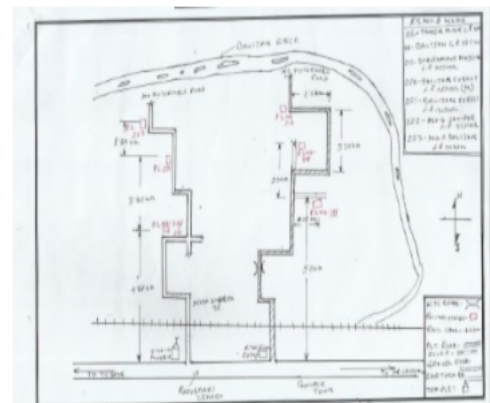

নিৰ্বাচক পঞ্জীয়ন বিষয়াৰ স্বাক্ষৰ

Nazri Naksha

Google Map View

Polling Station Building Front View

ভোটগ্ৰহন কেন্দ্ৰৰ সন্মুখৰ দৃশ্য

Cad View

Key MAP View

1 নাম : টংকেশ্বৰ বৰুৱা পিতাৰ নাম: কিশেশ্বৰ বৰুৱা ঘৰ নং : ২ক বয়স : 50 লিঙ্গ : পুৰুষ	HGC1804666 ফটো উপলব্ধ	2 নাম : মিনা বৰুৱা স্বামীৰ নাম: টংকেশ্বৰ বৰুৱা ঘৰ নং : ২ক বয়স : 45 লিঙ্গ : মহিলা	HGC1804677 ফটো উপলব্ধ	3 নাম : লিপি কংকনা বৰুৱা পিতাৰ নাম: টংকেশ্বৰ বৰুৱা ঘৰ নং : ২ক বয়স : 23 লিঙ্গ : মহিলা	HGC3491420 ফটো উপলব্ধ
4 নাম : লক্ষীমাই বৰা স্বামীৰ নাম: উত্তম বৰা ঘৰ নং : ৩ বয়স : 37 লিঙ্গ : মহিলা	HGC0013062 ফটো উপলব্ধ	5 নাম : শিকামণি পাটগিৰি স্বামীৰ নাম: মনোৰঞ্জন কুটুম ঘৰ নং : 08 বয়স : 33 লিঙ্গ : মহিলা	PWX0062083 ফটো উপলব্ধ	6 নাম : প্ৰকাশ বসুমতাৰী পিতাৰ নাম: অতুল বসুমতাৰী ঘৰ নং : 9 বয়স : 32 লিঙ্গ : পুৰুষ	HGC0013067 ফটো উপলব্ধ
7 নাম : দেবজিত বৰা পিতাৰ নাম: চন্দ্ৰ বৰা ঘৰ নং : ১১ বয়স : 46 লিঙ্গ : পুৰুষ	HGC1084577 ফটো উপলব্ধ	8 নাম : শিখাৰাণী শইকীয়া স্বামীৰ নাম: দেবজিত বৰা ঘৰ নং : ১১ বয়স : 45 লিঙ্গ : মহিলা	HGC1084588 ফটো উপলব্ধ	9 নাম : একলব্য এম বৰা পিতাৰ নাম: মোহিনী মোহন বৰা ঘৰ নং : 14 বয়স : 22 লিঙ্গ : পুৰুষ	HGC3478484 ফটো উপলব্ধ
10 নাম : নিশান্ত ছেত্ৰী পিতাৰ নাম: কৃষ্ণ ছেত্ৰী ঘৰ নং : 19 বয়স : 22 লিঙ্গ : পুৰুষ	PWX0072587 ফটো উপলব্ধ	11 নাম : আকাশ দ্বীপ ভৰালী পিতাৰ নাম: ৰূপক ভৰালী ঘৰ নং : 24 বয়স : 21 লিঙ্গ : পুৰুষ	PWX0132886 ফটো উপলব্ধ	12 নাম : ভীমা মুয়া প্ৰধান স্বামীৰ নাম: জীতেন প্ৰধান ঘৰ নং : ২৫ বয়স : 32 লিঙ্গ : মহিলা	HGC0422154 ফটো উপলব্ধ
13 নাম : অৰণ মদি পিতাৰ নাম: ইতৌৱা মদি ঘৰ নং : 42 বয়স : 35 লিঙ্গ : পুৰুষ	HGC0522896 ফটো উপলব্ধ	14 নাম : গাৰ্গী ৰায় ভূঞা অন্যান্য: অনীল ৰায় ভূঞা ঘৰ নং : 51 বয়স : 26 লিঙ্গ : মহিলা	HGC0527150 ফটো উপলব্ধ	15 নাম : প্ৰিয়ঙ্কা দেৱী পিতাৰ নাম: তুলসি গজিৰেল ঘৰ নং : ৮৪ বয়স : 21 লিঙ্গ : মহিলা	HGC3452927 ফটো উপলব্ধ
16 নাম : ববিতা পৰাজুলী পিতাৰ নাম: ৰোমনাথ পৰাজুলী ঘৰ নং : ৮৬ বয়স : 27 লিঙ্গ : মহিলা	HGC0368985 ফটো উপলব্ধ	17 নাম : লশ্মি ছেত্ৰী স্বামীৰ নাম: কৃষ্ণ ছেত্ৰী ঘৰ নং : ৯৩খ বয়স : 39 লিঙ্গ : মহিলা	HGC1084613 ফটো উপলব্ধ	18 নাম : নাগৰ দলে পিতাৰ নাম: মিনাৰাম দলে ঘৰ নং : ১০৫প বয়স : 53 লিঙ্গ : পুৰুষ	HGC0368472 ফটো উপলব্ধ
19 নাম : মিন দলে স্বামীৰ নাম: নাগৰ দলে ঘৰ নং : ১০৫প বয়স : 41 লিঙ্গ : মহিলা	HGC0368522 ফটো উপলব্ধ	20 নাম : পমি দলে পিতাৰ নাম: নাগৰ দলে ঘৰ নং : ১০৫প বয়স : 25 লিঙ্গ : মহিলা	HGC0368506 ফটো উপলব্ধ	21 নাম : লক্ষ্যজ্যোতি দলে পিতাৰ নাম: নাগৰ দলে ঘৰ নং : ১০৫প বয়স : 26 লিঙ্গ : পুৰুষ	HGC0505651 ফটো উপলব্ধ
R 22 নাম : লক্ষ্যজ্যোতি দলে পিতাৰ নাম: নাগৰ দলে ঘৰ নং : ১০৫প বয়স : 25 লিঙ্গ : পুৰুষ	HGC0589416 ফটো উপলব্ধ	23 নাম : লোকনাথ বৰদেৱা পিতাৰ নাম: ৰাম বাহাদুৰ বৰদেৱা ঘৰ নং : ১১৪ বয়স : 34 লিঙ্গ : পুৰুষ	HGC0553545 ফটো উপলব্ধ	R 24 নাম : প্ৰকাশ বৰদেৱা পিতাৰ নাম: ৰাম বাহাদুৰ বৰদেৱা ঘৰ নং : ১১৪ বয়স : 30 লিঙ্গ : পুৰুষ	HGC0553552 ফটো উপলব্ধ
25 নাম : লক্ষী প্ৰসাদ পিতাৰ নাম: জগনাথ প্ৰসাদ ঘৰ নং : ১২৫ বয়স : 56 লিঙ্গ : পুৰুষ	HGC1611194 ফটো উপলব্ধ	26 নাম : জ্যোত্স্না প্ৰসাদ স্বামীৰ নাম: লক্ষী প্ৰসাদ ঘৰ নং : ১২৫ বয়স : 51 লিঙ্গ : মহিলা	HGC1611207 ফটো উপলব্ধ	27 নাম : মমতা প্ৰসাদ পিতাৰ নাম: লক্ষী প্ৰসাদ ঘৰ নং : ১২৫ বয়স : 31 লিঙ্গ : মহিলা	HGC1612846 ফটো উপলব্ধ
28 নাম : ৰঞ্জনা হলদাৰ ঘোষ স্বামীৰ নাম: সাধন ঘোষ ঘৰ নং : ১২৫ বয়স : 26 লিঙ্গ : মহিলা	HGC0629535 ফটো উপলব্ধ	29 নাম : চেতন ৰাজু গজিৰেল পিতাৰ নাম: প্ৰদীপ গজিৰেল ঘৰ নং : 126 বয়স : 21 লিঙ্গ : পুৰুষ	HGC3497427 ফটো উপলব্ধ	30 নাম : সুনিল আগৰৱালা পিতাৰ নাম: মহাবীৰ আগৰৱালা ঘৰ নং : ১৩০ বয়স : 53 লিঙ্গ : পুৰুষ	HGC8239518 ফটো উপলব্ধ