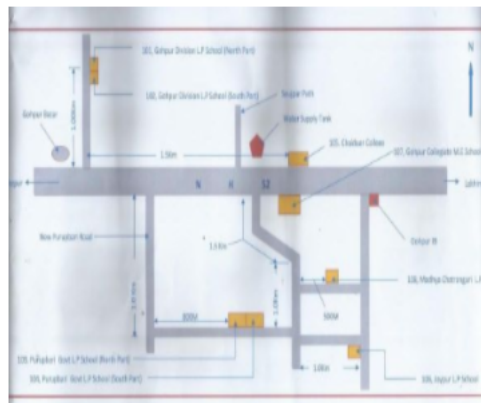

নিৰ্বাচক পঞ্জীয়ন বিষয়াৰ স্বাক্ষৰ

Nazri Naksha

Google Map View

Polling Station Building Front View

ভোটগ্ৰহন কেন্দ্ৰৰ সন্মুখৰ দৃশ্য

Cad View

Key MAP View

1 নাম : মথুৰা হৰ পিতাৰ নাম: পালু হৰ ঘৰ নং : 0 বয়স : 42 লিঙ্গ : পুৰুষ	HGC1374156 ফটো উপলব্ধ	2 নাম : ভূমিকা হৰ স্বামীৰ নাম: মথুৰা হৰ ঘৰ নং : 0 বয়স : 32 লিঙ্গ : মহিলা	HGC3464088 ফটো উপলব্ধ	3 নাম : কৃষ্ণ বৈষ্ণৱ পিতাৰ নাম: গোপাল বৈষ্ণৱ ঘৰ নং : 1 বয়স : 35 লিঙ্গ : পুৰুষ	HGC3479284 ফটো উপলব্ধ
4 নাম : পংকজ কুমাৰ বৈষ্ণৱ পিতাৰ নাম: গোপাল বৈষ্ণৱ ঘৰ নং : 1 বয়স : 35 লিঙ্গ : পুৰুষ	HGC1034566 ফটো উপলব্ধ	5 নাম : ৰিংকি তাঁতি বৈষ্ণৱ স্বামীৰ নাম: পংকজ কুমাৰ বৈষ্ণৱ ঘৰ নং : 1 বয়স : 32 লিঙ্গ : মহিলা	HGC3460771 ফটো উপলব্ধ	6 নাম : কমল বৈষ্ণৱ মাতৃৰ নাম: বৃন্দাৱতী বৈষ্ণৱ ঘৰ নং : 1 বয়স : 29 লিঙ্গ : পুৰুষ	HGC1131648 ফটো উপলব্ধ
7 নাম : আক্ষু প্ৰসাদ স্বামীৰ নাম: জনক প্ৰসাদ ঘৰ নং : 2 বয়স : 73 লিঙ্গ : মহিলা	HGC1034588 ফটো উপলব্ধ	8 নাম : ৰাজকিশোৰ প্ৰসাদ পিতাৰ নাম: জনক প্ৰসাদ ঘৰ নং : 2 বয়স : 43 লিঙ্গ : পুৰুষ	HGC1034602 ফটো উপলব্ধ	9 নাম : মঞ্জু দেৱী স্বামীৰ নাম: বাবুল প্ৰসাদ ঘৰ নং : 2 বয়স : 42 লিঙ্গ : মহিলা	HGC1034624 ফটো উপলব্ধ
10 নাম : প্ৰকাশ প্ৰসাদ পিতাৰ নাম: জনক প্ৰসাদ ঘৰ নং : 2 বয়স : 40 লিঙ্গ : পুৰুষ	HGC1034599 ফটো উপলব্ধ	11 নাম : ৰাধিকা প্ৰসাদ স্বামীৰ নাম: প্ৰকাশ প্ৰসাদ ঘৰ নং : 2 বয়স : 37 লিঙ্গ : মহিলা	HGC1040331 ফটো উপলব্ধ	12 নাম : বসন্ত প্ৰসাদ পিতাৰ নাম: জনক প্ৰসাদ ঘৰ নং : 2 বয়স : 33 লিঙ্গ : পুৰুষ	HGC1040308 ফটো উপলব্ধ
13 নাম : খুচুৰ দেৱী স্বামীৰ নাম: ৰাজকিশোৰ প্ৰসাদ ঘৰ নং : 2 বয়স : 29 লিঙ্গ : মহিলা	HGC0067827 ফটো উপলব্ধ	14 নাম : দিপাংশী প্ৰসাদ পিতাৰ নাম: বাবুল প্ৰসাদ ঘৰ নং : 2 বয়স : 20 লিঙ্গ : মহিলা	PWX0083600 ফটো উপলব্ধ	15 নাম : বাবুল প্ৰসাদ পিতাৰ নাম: জনক প্ৰসাদ ঘৰ নং : 2 বয়স : 50 লিঙ্গ : পুৰুষ	HGC1034613 ফটো উপলব্ধ
16 নাম : দেবনাথ চাহ পিতাৰ নাম: গনেশ চাহ ঘৰ নং : 3 বয়স : 80 লিঙ্গ : পুৰুষ	HGC1207976 ফটো উপলব্ধ	17 নাম : ব্ৰীজ কিশোৰ চাহ পিতাৰ নাম: দেবনাথ চাহ ঘৰ নং : 3 বয়স : 48 লিঙ্গ : পুৰুষ	HGC1034657 ফটো উপলব্ধ	18 নাম : সঞ্জীতা দেৱী স্বামীৰ নাম: ব্ৰীজ কিশোৰ চাহ ঘৰ নং : 3 বয়স : 45 লিঙ্গ : মহিলা	HGC1034668 ফটো উপলব্ধ
19 নাম : গুডু চাহ পিতাৰ নাম: ব্ৰীজ কিশোৰ চাহ ঘৰ নং : 3 বয়স : 29 লিঙ্গ : পুৰুষ	HGC0202754 ফটো উপলব্ধ	20 নাম : নিধি চাহ পিতাৰ নাম: ব্ৰীজ কিশোৰ চাহ ঘৰ নং : 3 বয়স : 23 লিঙ্গ : মহিলা	HGC1208040 ফটো উপলব্ধ	S 21 নাম : খুসুৰ চাহ পিতাৰ নাম: যোগিন্দৰ চাহ ঘৰ নং : 3 বয়স : 28 লিঙ্গ : মহিলা	HGC0365387 ফটো উপলব্ধ
S 22 নাম : চিল চাহ পিতাৰ নাম: যোগিন্দৰ চাহ ঘৰ নং : 3 বয়স : 26 লিঙ্গ : মহিলা	HGC0365379 ফটো উপলব্ধ	23 নাম : ৰাহুল চাহ পিতাৰ নাম: ৰবিন্দ্ৰ চাহ ঘৰ নং : 3 বয়স : 26 লিঙ্গ : পুৰুষ	HGC0457705 ফটো উপলব্ধ	24 নাম : অংকিত কুমাৰ চাহ পিতাৰ নাম: ব্ৰীজ কিশোৰ চাহ ঘৰ নং : 3 বয়স : 25 লিঙ্গ : পুৰুষ	HGC0457804 ফটো উপলব্ধ
25 নাম : ৰবীন্দ্ৰ চাহ পিতাৰ নাম: ৰামনাথ চাহ ঘৰ নং : 3 বয়স : 53 লিঙ্গ : পুৰুষ	HGC1040466 ফটো উপলব্ধ	S 26 নাম : যোগিন্দৰ চাহ পিতাৰ নাম: দেবনাথ চাহ ঘৰ নং : 3 বয়স : 48 লিঙ্গ : পুৰুষ	HGC1034635 ফটো উপলব্ধ	27 নাম : মঞ্জু দেৱী স্বামীৰ নাম: ৰবীন্দ্ৰ চাহ ঘৰ নং : 3 বয়স : 47 লিঙ্গ : মহিলা	HGC1040455 ফটো উপলব্ধ
S 28 নাম : লিলাবতী দেৱী স্বামীৰ নাম: যোগিন্দৰ চাহ ঘৰ নং : 3 বয়স : 44 লিঙ্গ : মহিলা	HGC1034646 ফটো উপলব্ধ	29 নাম : গোপাল কুমাৰ চাহ পিতাৰ নাম: হৰিন্দৰ চাহ ঘৰ নং : 3 বয়স : 36 লিঙ্গ : পুৰুষ	HGC0281527 ফটো উপলব্ধ	30 নাম : ৰুবি দেৱী স্বামীৰ নাম: গোপাল কুমাৰ চাহ ঘৰ নং : 3 বয়স : 29 লিঙ্গ : মহিলা	HGC0281899 ফটো উপলব্ধ