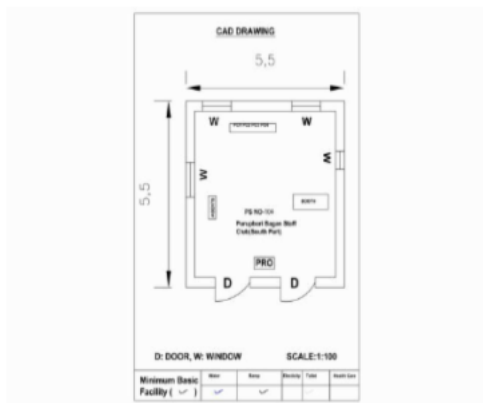

নিৰ্বাচক পঞ্জীয়ন বিষয়াৰ স্বাক্ষৰ

Nazri Naksha

Google Map View

Polling Station Building Front View

ভোটগ্ৰহন কেন্দ্ৰৰ সন্মুখৰ দৃশ্য

Cad View

Key MAP View

1 নাম : মথুৰা হৰ পিতাৰ নাম: পালু হৰ ঘৰ নং : 0 বয়স : 42 লিঙ্গ : পুৰুষ	HGC1374156 ফটো উপলব্ধ	2 নাম : ভূমিকা হৰ স্বামীৰ নাম: মথুৰা হৰ ঘৰ নং : 0 বয়স : 32 লিঙ্গ : মহিলা	HGC3464088 ফটো উপলব্ধ	3 নাম : কৃষ্ণ বৈষ্ণৱ পিতাৰ নাম: গোপাল বৈষ্ণৱ ঘৰ নং : 1 বয়স : 35 লিঙ্গ : পুৰুষ	HGC3479284 ফটো উপলব্ধ
4 নাম : পংকজ কুমাৰ বৈষ্ণৱ পিতাৰ নাম: গোপাল বৈষ্ণৱ ঘৰ নং : 1 বয়স : 35 লিঙ্গ : পুৰুষ	HGC1034566 ফটো উপলব্ধ	5 নাম : ৰিংকি তাঁতি বৈষ্ণৱ স্বামীৰ নাম: পংকজ কুমাৰ বৈষ্ণৱ ঘৰ নং : 1 বয়স : 32 লিঙ্গ : মহিলা	HGC3460771 ফটো উপলব্ধ	6 নাম : কমল বৈষ্ণৱ মাতৃৰ নাম: বৃন্দাৱতী বৈষ্ণৱ ঘৰ নং : 1 বয়স : 29 লিঙ্গ : পুৰুষ	HGC1131648 ফটো উপলব্ধ
7 নাম : আক্ষু প্ৰসাদ স্বামীৰ নাম: জনক প্ৰসাদ ঘৰ নং : 2 বয়স : 73 লিঙ্গ : মহিলা	HGC1034588 ফটো উপলব্ধ	8 নাম : ৰাজকিশোৰ প্ৰসাদ পিতাৰ নাম: জনক প্ৰসাদ ঘৰ নং : 2 বয়স : 43 লিঙ্গ : পুৰুষ	HGC1034602 ফটো উপলব্ধ	9 নাম : মঞ্জু দেৱী স্বামীৰ নাম: বাবুল প্ৰসাদ ঘৰ নং : 2 বয়স : 42 লিঙ্গ : মহিলা	HGC1034624 ফটো উপলব্ধ
10 নাম : প্ৰকাশ প্ৰসাদ পিতাৰ নাম: জনক প্ৰসাদ ঘৰ নং : 2 বয়স : 40 লিঙ্গ : পুৰুষ	HGC1034599 ফটো উপলব্ধ	11 নাম : ৰাধিকা প্ৰসাদ স্বামীৰ নাম: প্ৰকাশ প্ৰসাদ ঘৰ নং : 2 বয়স : 37 লিঙ্গ : মহিলা	HGC1040331 ফটো উপলব্ধ	12 নাম : বসন্ত প্ৰসাদ পিতাৰ নাম: জনক প্ৰসাদ ঘৰ নং : 2 বয়স : 33 লিঙ্গ : পুৰুষ	HGC1040308 ফটো উপলব্ধ
13 নাম : খুচুৰ দেৱী স্বামীৰ নাম: ৰাজকিশোৰ প্ৰসাদ ঘৰ নং : 2 বয়স : 29 লিঙ্গ : মহিলা	HGC0067827 ফটো উপলব্ধ	14 নাম : দিপাংশী প্ৰসাদ পিতাৰ নাম: বাবুল প্ৰসাদ ঘৰ নং : 2 বয়স : 20 লিঙ্গ : মহিলা	PWX0083600 ফটো উপলব্ধ	15 নাম : বাবুল প্ৰসাদ পিতাৰ নাম: জনক প্ৰসাদ ঘৰ নং : 2 বয়স : 50 লিঙ্গ : পুৰুষ	HGC1034613 ফটো উপলব্ধ
16 নাম : দেবনাথ চাহ পিতাৰ নাম: গনেশ চাহ ঘৰ নং : 3 বয়স : 80 লিঙ্গ : পুৰুষ	HGC1207976 ফটো উপলব্ধ	17 নাম : ব্ৰীজ কিশোৰ চাহ পিতাৰ নাম: দেবনাথ চাহ ঘৰ নং : 3 বয়স : 48 লিঙ্গ : পুৰুষ	HGC1034657 ফটো উপলব্ধ	18 নাম : সঞ্জীতা দেৱী স্বামীৰ নাম: ব্ৰীজ কিশোৰ চাহ ঘৰ নং : 3 বয়স : 45 লিঙ্গ : মহিলা	HGC1034668 ফটো উপলব্ধ
19 নাম : গুডু চাহ পিতাৰ নাম: ব্ৰীজ কিশোৰ চাহ ঘৰ নং : 3 বয়স : 29 লিঙ্গ : পুৰুষ	HGC0202754 ফটো উপলব্ধ	20 নাম : নিধি চাহ পিতাৰ নাম: ব্ৰীজ কিশোৰ চাহ ঘৰ নং : 3 বয়স : 23 লিঙ্গ : মহিলা	HGC1208040 ফটো উপলব্ধ	S 21 নাম : খুসুৰ চাহ পিতাৰ নাম: যোগিন্দৰ চাহ ঘৰ নং : 3 বয়স : 28 লিঙ্গ : মহিলা	HGC0365387 ফটো উপলব্ধ
S 22 নাম : চিল চাহ পিতাৰ নাম: যোগিন্দৰ চাহ ঘৰ নং : 3 বয়স : 26 লিঙ্গ : মহিলা	HGC0365379 ফটো উপলব্ধ	23 নাম : ৰাহুল চাহ পিতাৰ নাম: ৰবিন্দ্ৰ চাহ ঘৰ নং : 3 বয়স : 26 লিঙ্গ : পুৰুষ	HGC0457705 ফটো উপলব্ধ	24 নাম : অংকিত কুমাৰ চাহ পিতাৰ নাম: ব্ৰীজ কিশোৰ চাহ ঘৰ নং : 3 বয়স : 25 লিঙ্গ : পুৰুষ	HGC0457804 ফটো উপলব্ধ
25 নাম : ৰবীন্দ্ৰ চাহ পিতাৰ নাম: ৰামনাথ চাহ ঘৰ নং : 3 বয়স : 53 লিঙ্গ : পুৰুষ	HGC1040466 ফটো উপলব্ধ	S 26 নাম : যোগিন্দৰ চাহ পিতাৰ নাম: দেবনাথ চাহ ঘৰ নং : 3 বয়স : 48 লিঙ্গ : পুৰুষ	HGC1034635 ফটো উপলব্ধ	27 নাম : মঞ্জু দেৱী স্বামীৰ নাম: ৰবীন্দ্ৰ চাহ ঘৰ নং : 3 বয়স : 47 লিঙ্গ : মহিলা	HGC1040455 ফটো উপলব্ধ
S 28 নাম : লিলাবতী দেৱী স্বামীৰ নাম: যোগিন্দৰ চাহ ঘৰ নং : 3 বয়স : 44 লিঙ্গ : মহিলা	HGC1034646 ফটো উপলব্ধ	29 নাম : গোপাল কুমাৰ চাহ পিতাৰ নাম: হৰিন্দৰ চাহ ঘৰ নং : 3 বয়স : 36 লিঙ্গ : পুৰুষ	HGC0281527 ফটো উপলব্ধ	30 নাম : ৰুবি দেৱী স্বামীৰ নাম: গোপাল কুমাৰ চাহ ঘৰ নং : 3 বয়স : 29 লিঙ্গ : মহিলা	HGC0281899 ফটো উপলব্ধ