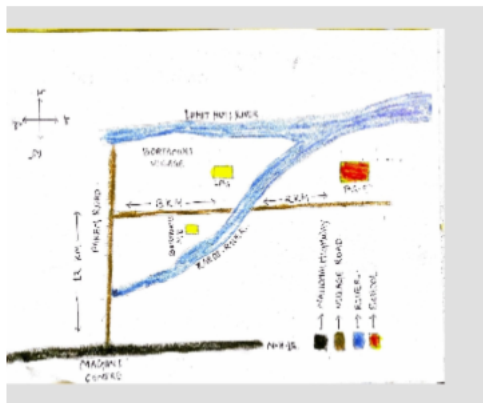

Nazri Naksha