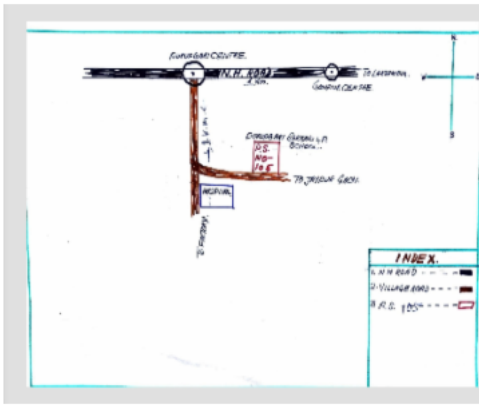

Nazri Naksha