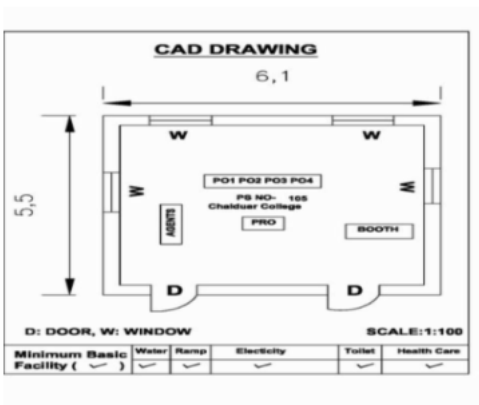

নিৰ্বাচক পঞ্জীয়ন বিষয়াৰ স্বাক্ষৰ

Nazri Naksha

Google Map View

Polling Station Building Front View

ভোটগ্ৰহন কেন্দ্ৰৰ সন্মুখৰ দৃশ্য

Cad View

Key MAP View

1 নাম : মনিষা তাঁতী পিতাৰ নাম: গনেশ তাঁতী ঘৰ নং : 1 বয়স : 24 লিঙ্গ : মহিলা	PWX0112169 ফটো উপলব্ধ	2 নাম : পুনেশ্বৰী তাঁতী পিতাৰ নাম: গনেশ তাঁতী ঘৰ নং : 01 বয়স : 19 লিঙ্গ : মহিলা	PWX0085621 ফটো উপলব্ধ	3 নাম : পিংকী ভূমিজ স্বামীৰ নাম: ভূষণ ভূমিজ ঘৰ নং : 5 বয়স : 22 লিঙ্গ : মহিলা	PWX0104877 ফটো উপলব্ধ
4 নাম : জুলি চাহু স্বামীৰ নাম: অজয় চাহু ঘৰ নং : 21 বয়স : 21 লিঙ্গ : মহিলা	HGC3487139 ফটো উপলব্ধ	5 নাম : টিনা কেৰকেটা স্বামীৰ নাম: সঞ্জয় কেৰকেটা ঘৰ নং : 25 বয়স : 31 লিঙ্গ : মহিলা	HGC0596023 ফটো উপলব্ধ	6 নাম : ৰিয়া কেৰকেটা পিতাৰ নাম: মানুৱেল কেৰকেটা ঘৰ নং : 25 বয়স : 29 লিঙ্গ : মহিলা	HGC0621870 ফটো উপলব্ধ
7 নাম : জসিলা টোস্সা ভেংগৰা স্বামীৰ নাম: ৰাজু টোস্সা ঘৰ নং : 25 বয়স : 23 লিঙ্গ : মহিলা	HGC3450269 ফটো উপলব্ধ	8 নাম : দানিয়েল তপু পিতাৰ নাম: চুগাৰ তপু ঘৰ নং : 35 বয়স : 25 লিঙ্গ : পুৰুষ	HGC1375716 ফটো উপলব্ধ	9 নাম : লিবিআ কিচান স্বামীৰ নাম: আসিক কিচান ঘৰ নং : 35 বয়স : 24 লিঙ্গ : মহিলা	HGC3450186 ফটো উপলব্ধ
10 নাম : জটীলা তাঁতি স্বামীৰ নাম: টাৰজান ঘৰ নং : 42 বয়স : 36 লিঙ্গ : মহিলা	HGC3459559 ফটো উপলব্ধ	11 নাম : পূজা বাৰ্লা স্বামীৰ নাম: সুবন বাৰ্লা ঘৰ নং : 51 বয়স : 26 লিঙ্গ : মহিলা	HGC1444280 ফটো উপলব্ধ	E 12 নাম : মতিলাল সাগৰ পিতাৰ নাম: সত্ৰীৰ সাগৰ ঘৰ নং : 67 বয়স : 78 লিঙ্গ : পুৰুষ	HGC1050835 ফটো উপলব্ধ
13 নাম : জেমচ তপু পিতাৰ নাম: চিলাচ তপু ঘৰ নং : 79 খ বয়স : 54 লিঙ্গ : পুৰুষ	HGC0429050 ফটো উপলব্ধ	14 নাম : লক্ষ্মী লোণ্ডন স্বামীৰ নাম: ধুবীআ লোণ্ডন ঘৰ নং : 85 বয়স : 32 লিঙ্গ : মহিলা	PWX0105429 ফটো উপলব্ধ	15 নাম : বিনীতা তপু স্বামীৰ নাম: চুনীল তপু ঘৰ নং : 85 বয়স : 27 লিঙ্গ : মহিলা	PWX0091322 ফটো উপলব্ধ
S 16 নাম : মমীতা বোৰুআ পিতাৰ নাম: ৰমেন বোৰুআ ঘৰ নং : 85 খ বয়স : 23 লিঙ্গ : মহিলা	HGC3462223 ফটো উপলব্ধ	17 নাম : অনিতা ভাংগ্ৰা স্বামীৰ নাম: সুকৰে ভেংৰা ঘৰ নং : 86 বয়স : 46 লিঙ্গ : মহিলা	PWX0091041 ফটো উপলব্ধ	18 নাম : ভাগবতী নাগ স্বামীৰ নাম: দিলীপ নাগ ঘৰ নং : 86 বয়স : 42 লিঙ্গ : মহিলা	PWX0093781 ফটো উপলব্ধ
19 নাম : সোমৰী হেমৰম স্বামীৰ নাম: ডনীল তপু ঘৰ নং : 89 বয়স : 28 লিঙ্গ : মহিলা	PWX0115154 ফটো উপলব্ধ	20 নাম : গীতা হৰ বাৰ্লা স্বামীৰ নাম: শিবা বাৰ্লা ঘৰ নং : 89 বয়স : 21 লিঙ্গ : মহিলা	HGC3483229 ফটো উপলব্ধ	21 নাম : দুৰ্গা তপু পিতাৰ নাম: বুধু তপু ঘৰ নং : 99 বয়স : 65 লিঙ্গ : পুৰুষ	HGC1181809 ফটো উপলব্ধ
22 নাম : মাতুলী তপু স্বামীৰ নাম: দুৰ্গা তপু ঘৰ নং : 99 বয়স : 50 লিঙ্গ : মহিলা	PWX0036780 ফটো উপলব্ধ	23 নাম : যমুনা মুণ্ডা স্বামীৰ নাম: সোন্জোয় মুণ্ডা ঘৰ নং : 99 বয়স : 22 লিঙ্গ : মহিলা	PWX0082495 ফটো উপলব্ধ	24 নাম : ভোলা তপু পিতাৰ নাম: দুৰ্গা তপু ঘৰ নং : 99 বয়স : 21 লিঙ্গ : পুৰুষ	PWX0041277 ফটো উপলব্ধ
25 নাম : পাৰ্বতী বৰাইক পিতাৰ নাম: বান্ধনা বৰাইক ঘৰ নং : 101 বয়স : 23 লিঙ্গ : মহিলা	PWX0106161 ফটো উপলব্ধ	26 নাম : অবিলাশ বৰাইক মাতৃৰ নাম: কমলা বৰাইক ঘৰ নং : 104 বয়স : 30 লিঙ্গ : মহিলা	PWX0090894 ফটো উপলব্ধ	27 নাম : চিবানি নায়ক স্বামীৰ নাম: চন্দ্ৰ নায়ক ঘৰ নং : 162 বয়স : 26 লিঙ্গ : মহিলা	PWX0098582 ফটো উপলব্ধ
28 নাম : অশোক চাহু পিতাৰ নাম: প্ৰভু চাহু ঘৰ নং : 191 বয়স : 58 লিঙ্গ : পুৰুষ	HGC1044560 ফটো উপলব্ধ	29 নাম : বাসন্তী চাহু স্বামীৰ নাম: অশোক চাহু ঘৰ নং : 191 বয়স : 48 লিঙ্গ : মহিলা	HGC1044571 ফটো উপলব্ধ	30 নাম : চুনিল চাহু পিতাৰ নাম: অশোক শাহু ঘৰ নং : 191 বয়স : 30 লিঙ্গ : পুৰুষ	HGC0203240 ফটো উপলব্ধ