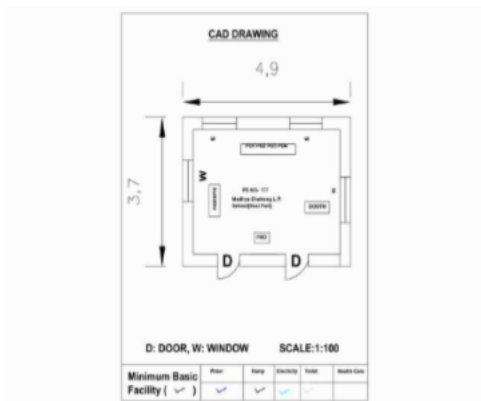

নিৰ্বাচক পঞ্জীয়ন বিষয়াৰ স্বাক্ষৰ

Nazri Naksha

Google Map View

Polling Station Building Front View

ভোটগ্ৰহন কেন্দ্ৰৰ সন্মুখৰ দৃশ্য

Cad View

Key MAP View

1 নাম : ৰোহিণী স্বৰ্গীয়াৰী পিতাৰ নাম: কবিৰাম স্বৰ্গীয়াৰী ঘৰ নং : 1 বয়স : 58 লিঙ্গ : পুৰুষ	HGC1064568 ফটো উপলব্ধ	2 নাম : মাইন স্বৰ্গীয়াৰী স্বামীৰ নাম: ৰোহিণী স্বৰ্গীয়াৰী ঘৰ নং : 1 বয়স : 53 লিঙ্গ : মহিলা	HGC1064579 ফটো উপলব্ধ	3 নাম : নেৰশ্বন স্বৰ্গীয়াৰী পিতাৰ নাম: ৰুহিণী স্বৰ্গীয়াৰী ঘৰ নং : 1 বয়স : 25 লিঙ্গ : পুৰুষ	HGC0414458 ফটো উপলব্ধ
4 নাম : ৰহেন স্বৰ্গীয়াৰী পিতাৰ নাম: কবিৰাম স্বৰ্গীয়াৰী ঘৰ নং : 2 বয়স : 60 লিঙ্গ : পুৰুষ	HGC1064580 ফটো উপলব্ধ	5 নাম : মঙ্গলটি স্বৰ্গীয়াৰী স্বামীৰ নাম: ৰহেন স্বৰ্গীয়াৰী ঘৰ নং : 2 বয়স : 57 লিঙ্গ : মহিলা	HGC1064591 ফটো উপলব্ধ	6 নাম : সংগ্রামসিং স্বৰ্গীয়াৰী পিতাৰ নাম: ৰহেন স্বৰ্গীয়াৰী ঘৰ নং : 2 বয়স : 39 লিঙ্গ : পুৰুষ	HGC1064604 ফটো উপলব্ধ
7 নাম : গাংগু স্বৰ্গীয়াৰী পিতাৰ নাম: ৰহেন স্বৰ্গীয়াৰী ঘৰ নং : 2 বয়স : 37 লিঙ্গ : পুৰুষ	HGC1064615 ফটো উপলব্ধ	8 নাম : লুকশী স্বৰ্গীয়াৰী স্বামীৰ নাম: সংগ্রামসিং স্বৰ্গীয়াৰী ঘৰ নং : 2 বয়স : 37 লিঙ্গ : মহিলা	HGC0066746 ফটো উপলব্ধ	9 নাম : সিতা স্বৰ্গীয়াৰী স্বামীৰ নাম: গাংগু স্বৰ্গীয়াৰী ঘৰ নং : 2 বয়স : 35 লিঙ্গ : মহিলা	HGC0345348 ফটো উপলব্ধ
10 নাম : ছিলাৰায় স্বৰ্গীয়াৰী পিতাৰ নাম: ৰহেন স্বৰ্গীয়াৰী ঘৰ নং : 2 বয়স : 32 লিঙ্গ : পুৰুষ	HGC0357434 ফটো উপলব্ধ	11 নাম : লাঠিৰাম বসুমতাৰী পিতাৰ নাম: লেবেঁৰা বসুমতাৰী ঘৰ নং : 3 বয়স : 58 লিঙ্গ : পুৰুষ	HGC1064626 ফটো উপলব্ধ	12 নাম : দশমী বসুমতাৰী স্বামীৰ নাম: লাঠিৰাম বসুমতাৰী ঘৰ নং : 3 বয়স : 53 লিঙ্গ : মহিলা	HGC1064637 ফটো উপলব্ধ
13 নাম : পবল বসুমতাৰী পিতাৰ নাম: লাঠিৰাম বসুমতাৰী ঘৰ নং : 3 বয়স : 37 লিঙ্গ : পুৰুষ	HGC1064648 ফটো উপলব্ধ	14 নাম : লটিকা বসুমতাৰী স্বামীৰ নাম: পুৰল বসুমতাৰী ঘৰ নং : 3 বয়স : 34 লিঙ্গ : মহিলা	HGC2273952 ফটো উপলব্ধ	15 নাম : উৰ্মিলা বসুমতাৰী স্বৰ্গীয়াৰী পিতাৰ নাম: জেলসিং স্বৰ্গীয়াৰী ঘৰ নং : 3 বয়স : 31 লিঙ্গ : মহিলা	HGC0012765 ফটো উপলব্ধ
16 নাম : সুনীল বসুমতাৰী পিতাৰ নাম: পূজাৰু বসুমতাৰী ঘৰ নং : 8 বয়স : 78 লিঙ্গ : পুৰুষ	HGC1064660 ফটো উপলব্ধ	17 নাম : ফুলমতী বসুমতাৰী স্বামীৰ নাম: সুনীল বসুমতাৰী ঘৰ নং : 8 বয়স : 73 লিঙ্গ : মহিলা	HGC1064671 ফটো উপলব্ধ	18 নাম : অনিৰাম বসুমতাৰী পিতাৰ নাম: সুনীল বসুমতাৰী ঘৰ নং : 8 বয়স : 46 লিঙ্গ : পুৰুষ	HGC1064682 ফটো উপলব্ধ
19 নাম : বাবুৰাম বসুমতাৰী পিতাৰ নাম: সুনীল বসুমতাৰী ঘৰ নং : 8 বয়স : 44 লিঙ্গ : পুৰুষ	HGC1064693 ফটো উপলব্ধ	20 নাম : মিনতী বসুমতাৰী পিতাৰ নাম: সুনীল বসুমতাৰী ঘৰ নং : 8 বয়স : 40 লিঙ্গ : মহিলা	HGC1064717 ফটো উপলব্ধ	21 নাম : মইনা বৰো স্বামীৰ নাম: বাবুৰাম বসুমতাৰী ঘৰ নং : 04 বয়স : 37 লিঙ্গ : মহিলা	PWX0117960 ফটো উপলব্ধ
22 নাম : ৰাজেন স্বৰ্গীয়াৰী পিতাৰ নাম: ৰবিৰাম স্বৰ্গীয়াৰী ঘৰ নং : 5 বয়স : 60 লিঙ্গ : পুৰুষ	HGC1064739 ফটো উপলব্ধ	23 নাম : নাবে স্বৰ্গীয়াৰী স্বামীৰ নাম: ৰাজেন স্বৰ্গীয়াৰী ঘৰ নং : 5 বয়স : 55 লিঙ্গ : মহিলা	HGC1064740 ফটো উপলব্ধ	24 নাম : পুলিন নাৰ্জাৰী পিতাৰ নাম: চাবেন্দ্র নাৰ্জাৰী ঘৰ নং : 6 বয়স : 66 লিঙ্গ : পুৰুষ	HGC1064751 ফটো উপলব্ধ
25 নাম : মিনা নাৰ্জাৰী স্বামীৰ নাম: পুলিন নাৰ্জাৰী ঘৰ নং : 6 বয়স : 60 লিঙ্গ : মহিলা	HGC1064762 ফটো উপলব্ধ	26 নাম : দিগন্ত নাৰ্জাৰী পিতাৰ নাম: পুলিন নাৰ্জাৰী ঘৰ নং : 6 বয়স : 41 লিঙ্গ : পুৰুষ	HGC1064773 ফটো উপলব্ধ	27 নাম : নম্বতা নাৰ্জাৰী পিতাৰ নাম: পুলিন নাৰ্জাৰী ঘৰ নং : 6 বয়স : 36 লিঙ্গ : মহিলা	HGC1064795 ফটো উপলব্ধ
28 নাম : ৰাভুল নাৰ্জাৰী পিতাৰ নাম: পুলিন নাৰ্জাৰী ঘৰ নং : 6 বয়স : 36 লিঙ্গ : পুৰুষ	HGC1064808 ফটো উপলব্ধ	29 নাম : অনৰাধা নাৰ্জাৰী পিতাৰ নাম: পুলিন নাৰ্জাৰী ঘৰ নং : 6 বয়স : 32 লিঙ্গ : মহিলা	HGC0012766 ফটো উপলব্ধ	30 নাম : বিষ্ণু চৰন নাৰ্জাৰী পিতাৰ নাম: দেবেন্দ্র নাৰ্জাৰী ঘৰ নং : 9 বয়স : 60 লিঙ্গ : পুৰুষ	HGC1064820 ফটো উপলব্ধ