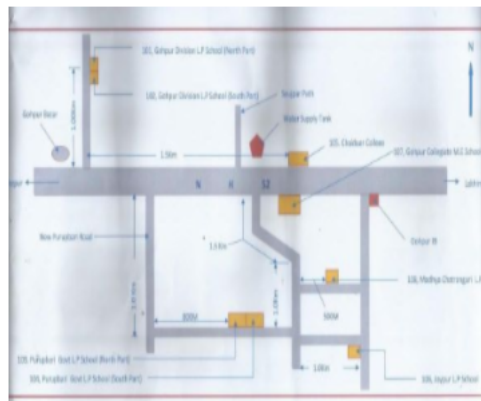

নিৰ্বাচক পঞ্জীয়ন বিষয়াৰ স্বাক্ষৰ

Nazri Naksha

Google Map View

Polling Station Building Front View

ভোটগ্ৰহন কেন্দ্ৰৰ সন্মুখৰ দৃশ্য

Cad View

Key MAP View

1 নাম : ৰোহিণী স্বৰ্গীয়াৰী পিতাৰ নাম: কবিৰাম স্বৰ্গীয়াৰী ঘৰ নং : 1 বয়স : 58 লিঙ্গ : পুৰুষ	HGC1064568 ফটো উপলব্ধ	2 নাম : মাইন স্বৰ্গীয়াৰী স্বামীৰ নাম: ৰোহিণী স্বৰ্গীয়াৰী ঘৰ নং : 1 বয়স : 53 লিঙ্গ : মহিলা	HGC1064579 ফটো উপলব্ধ	3 নাম : নেৰশ্বন স্বৰ্গীয়াৰী পিতাৰ নাম: ৰুহিণী স্বৰ্গীয়াৰী ঘৰ নং : 1 বয়স : 25 লিঙ্গ : পুৰুষ	HGC0414458 ফটো উপলব্ধ
4 নাম : ৰহেন স্বৰ্গীয়াৰী পিতাৰ নাম: কবিৰাম স্বৰ্গীয়াৰী ঘৰ নং : 2 বয়স : 60 লিঙ্গ : পুৰুষ	HGC1064580 ফটো উপলব্ধ	5 নাম : মঙ্গলটি স্বৰ্গীয়াৰী স্বামীৰ নাম: ৰহেন স্বৰ্গীয়াৰী ঘৰ নং : 2 বয়স : 57 লিঙ্গ : মহিলা	HGC1064591 ফটো উপলব্ধ	6 নাম : সংগ্রামসিং স্বৰ্গীয়াৰী পিতাৰ নাম: ৰহেন স্বৰ্গীয়াৰী ঘৰ নং : 2 বয়স : 39 লিঙ্গ : পুৰুষ	HGC1064604 ফটো উপলব্ধ
7 নাম : গাংগু স্বৰ্গীয়াৰী পিতাৰ নাম: ৰহেন স্বৰ্গীয়াৰী ঘৰ নং : 2 বয়স : 37 লিঙ্গ : পুৰুষ	HGC1064615 ফটো উপলব্ধ	8 নাম : লুকশী স্বৰ্গীয়াৰী স্বামীৰ নাম: সংগ্রামসিং স্বৰ্গীয়াৰী ঘৰ নং : 2 বয়স : 37 লিঙ্গ : মহিলা	HGC0066746 ফটো উপলব্ধ	9 নাম : সিতা স্বৰ্গীয়াৰী স্বামীৰ নাম: গাংগু স্বৰ্গীয়াৰী ঘৰ নং : 2 বয়স : 35 লিঙ্গ : মহিলা	HGC0345348 ফটো উপলব্ধ
10 নাম : ছিলাৰায় স্বৰ্গীয়াৰী পিতাৰ নাম: ৰহেন স্বৰ্গীয়াৰী ঘৰ নং : 2 বয়স : 32 লিঙ্গ : পুৰুষ	HGC0357434 ফটো উপলব্ধ	11 নাম : লাঠিৰাম বসুমতাৰী পিতাৰ নাম: লেবেঁৰা বসুমতাৰী ঘৰ নং : 3 বয়স : 58 লিঙ্গ : পুৰুষ	HGC1064626 ফটো উপলব্ধ	12 নাম : দশমী বসুমতাৰী স্বামীৰ নাম: লাঠিৰাম বসুমতাৰী ঘৰ নং : 3 বয়স : 53 লিঙ্গ : মহিলা	HGC1064637 ফটো উপলব্ধ
13 নাম : পবল বসুমতাৰী পিতাৰ নাম: লাঠিৰাম বসুমতাৰী ঘৰ নং : 3 বয়স : 37 লিঙ্গ : পুৰুষ	HGC1064648 ফটো উপলব্ধ	14 নাম : লটিকা বসুমতাৰী স্বামীৰ নাম: পুৰল বসুমতাৰী ঘৰ নং : 3 বয়স : 34 লিঙ্গ : মহিলা	HGC2273952 ফটো উপলব্ধ	15 নাম : উৰ্মিলা বসুমতাৰী স্বৰ্গীয়াৰী পিতাৰ নাম: জেলসিং স্বৰ্গীয়াৰী ঘৰ নং : 3 বয়স : 31 লিঙ্গ : মহিলা	HGC0012765 ফটো উপলব্ধ
16 নাম : সুনীল বসুমতাৰী পিতাৰ নাম: পূজাৰু বসুমতাৰী ঘৰ নং : 8 বয়স : 78 লিঙ্গ : পুৰুষ	HGC1064660 ফটো উপলব্ধ	17 নাম : ফুলমতী বসুমতাৰী স্বামীৰ নাম: সুনীল বসুমতাৰী ঘৰ নং : 8 বয়স : 73 লিঙ্গ : মহিলা	HGC1064671 ফটো উপলব্ধ	18 নাম : অনিৰাম বসুমতাৰী পিতাৰ নাম: সুনীল বসুমতাৰী ঘৰ নং : 8 বয়স : 46 লিঙ্গ : পুৰুষ	HGC1064682 ফটো উপলব্ধ
19 নাম : বাবুৰাম বসুমতাৰী পিতাৰ নাম: সুনীল বসুমতাৰী ঘৰ নং : 8 বয়স : 44 লিঙ্গ : পুৰুষ	HGC1064693 ফটো উপলব্ধ	20 নাম : মিনতী বসুমতাৰী পিতাৰ নাম: সুনীল বসুমতাৰী ঘৰ নং : 8 বয়স : 40 লিঙ্গ : মহিলা	HGC1064717 ফটো উপলব্ধ	21 নাম : মইনা বৰো স্বামীৰ নাম: বাবুৰাম বসুমতাৰী ঘৰ নং : 04 বয়স : 37 লিঙ্গ : মহিলা	PWX0117960 ফটো উপলব্ধ
22 নাম : ৰাজেন স্বৰ্গীয়াৰী পিতাৰ নাম: ৰবিৰাম স্বৰ্গীয়াৰী ঘৰ নং : 5 বয়স : 60 লিঙ্গ : পুৰুষ	HGC1064739 ফটো উপলব্ধ	23 নাম : নাবে স্বৰ্গীয়াৰী স্বামীৰ নাম: ৰাজেন স্বৰ্গীয়াৰী ঘৰ নং : 5 বয়স : 55 লিঙ্গ : মহিলা	HGC1064740 ফটো উপলব্ধ	24 নাম : পুলিন নাৰ্জাৰী পিতাৰ নাম: চাবেন্দ্র নাৰ্জাৰী ঘৰ নং : 6 বয়স : 66 লিঙ্গ : পুৰুষ	HGC1064751 ফটো উপলব্ধ
25 নাম : মিনা নাৰ্জাৰী স্বামীৰ নাম: পুলিন নাৰ্জাৰী ঘৰ নং : 6 বয়স : 60 লিঙ্গ : মহিলা	HGC1064762 ফটো উপলব্ধ	26 নাম : দিগন্ত নাৰ্জাৰী পিতাৰ নাম: পুলিন নাৰ্জাৰী ঘৰ নং : 6 বয়স : 41 লিঙ্গ : পুৰুষ	HGC1064773 ফটো উপলব্ধ	27 নাম : নম্বতা নাৰ্জাৰী পিতাৰ নাম: পুলিন নাৰ্জাৰী ঘৰ নং : 6 বয়স : 36 লিঙ্গ : মহিলা	HGC1064795 ফটো উপলব্ধ
28 নাম : ৰাভুল নাৰ্জাৰী পিতাৰ নাম: পুলিন নাৰ্জাৰী ঘৰ নং : 6 বয়স : 36 লিঙ্গ : পুৰুষ	HGC1064808 ফটো উপলব্ধ	29 নাম : অনৰাধা নাৰ্জাৰী পিতাৰ নাম: পুলিন নাৰ্জাৰী ঘৰ নং : 6 বয়স : 32 লিঙ্গ : মহিলা	HGC0012766 ফটো উপলব্ধ	30 নাম : বিষ্ণু চৰন নাৰ্জাৰী পিতাৰ নাম: দেবেন্দ্র নাৰ্জাৰী ঘৰ নং : 9 বয়স : 60 লিঙ্গ : পুৰুষ	HGC1064820 ফটো উপলব্ধ