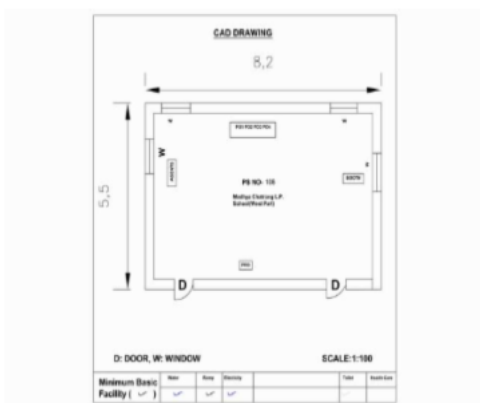

নিৰ্বাচক পঞ্জীয়ন বিষয়াৰ স্বাক্ষৰ

Nazri Naksha

Google Map View

Polling Station Building Front View

ভোটগ্ৰহন কেন্দ্ৰৰ সন্মুখৰ দৃশ্য

Cad View

Key MAP View

1 নাম : গজেন বড়ো পিতাৰ নাম: বত্ৰেশ্বৰ বড়ো ঘৰ নং : 1 বয়স : 44 লিঙ্গ : পুৰুষ	HGC1067352 ফটো উপলব্ধ	2 নাম : বমেশ বড়ো পিতাৰ নাম: বত্ৰেশ্বৰ বড়ো ঘৰ নং : 1 বয়স : 36 লিঙ্গ : পুৰুষ	HGC1067374 ফটো উপলব্ধ	3 নাম : দিপালি বড়ো স্বামীৰ নাম: গজেন বড়ো ঘৰ নং : 1 বয়স : 32 লিঙ্গ : মহিলা	HGC0357392 ফটো উপলব্ধ
4 নাম : কবিতা বড়ো স্বামীৰ নাম: বমেশ বড়ো ঘৰ নং : 1 বয়স : 31 লিঙ্গ : মহিলা	HGC0226407 ফটো উপলব্ধ	5 নাম : বিমল বড়ো পিতাৰ নাম: বত্ৰেশ্বৰ বড়ো ঘৰ নং : 1 বয়স : 26 লিঙ্গ : পুৰুষ	HGC0606202 ফটো উপলব্ধ	6 নাম : মনোজ গাঁও পিতাৰ নাম: আৰ্থোনা গাঁও ঘৰ নং : 1 বয়স : 37 লিঙ্গ : পুৰুষ	HGC2273861 ফটো উপলব্ধ
7 নাম : বৃন্দা গাঁও স্বামীৰ নাম: মনোজ গাঁও ঘৰ নং : 1 বয়স : 30 লিঙ্গ : মহিলা	HGC2273872 ফটো উপলব্ধ	8 নাম : যোগমায়া দেবী কোঁৱৰ স্বামীৰ নাম: গুন নাথ ঘৰ নং : 2 বয়স : 60 লিঙ্গ : মহিলা	HGC1067421 ফটো উপলব্ধ	# 9 নাম : চম্পা স্বৰ্গীয়াৰী পিতাৰ নাম: বিশ্বনাথ স্বৰ্গীয়াৰী ঘৰ নং : 2 বয়স : 46 লিঙ্গ : মহিলা	HGC0012784 ফটো উপলব্ধ
10 নাম : নিতুমনি দেৱী স্বামীৰ নাম: বিতু নাথ ঘৰ নং : 2 বয়স : 41 লিঙ্গ : মহিলা	HGC0195453 ফটো উপলব্ধ	11 নাম : বন বসন্ত নাথ পিতাৰ নাম: গুন নাথ ঘৰ নং : 2 বয়স : 36 লিঙ্গ : পুৰুষ	HGC1067432 ফটো উপলব্ধ	12 নাম : লুকুমনি নাথ স্বামীৰ নাম: বনবসন্ত নাথ ঘৰ নং : 2 বয়স : 32 লিঙ্গ : মহিলা	HGC0195693 ফটো উপলব্ধ
13 নাম : ভূপেন নাথ পিতাৰ নাম: অৰুন নাথ ঘৰ নং : 2 বয়স : 21 লিঙ্গ : পুৰুষ	PWX0007377 ফটো উপলব্ধ	14 নাম : অৰুণ নাথ পিতাৰ নাম: বানেশ্বৰ নাথ ঘৰ নং : 2 বয়স : 49 লিঙ্গ : পুৰুষ	HGC1067498 ফটো উপলব্ধ	15 নাম : বিতু নাথ পিতাৰ নাম: পদ্মেশ্বৰ নাথ ঘৰ নং : 2 বয়স : 39 লিঙ্গ : পুৰুষ	HGC1067465 ফটো উপলব্ধ
16 নাম : ভাৰতী বৰা নাথ স্বামীৰ নাম: পূৰ্ণ নাথ ঘৰ নং : 2 বয়স : 37 লিঙ্গ : মহিলা	HGC0261826 ফটো উপলব্ধ	17 নাম : প্ৰফুল্ল বৰুৱা পিতাৰ নাম: ৰামেশ্বৰ বৰুৱা ঘৰ নং : 3 বয়স : 57 লিঙ্গ : পুৰুষ	HGC1067523 ফটো উপলব্ধ	18 নাম : স্বৰ্ণলতা দেবী স্বামীৰ নাম: প্ৰফুল্ল বৰুৱা ঘৰ নং : 3 বয়স : 46 লিঙ্গ : মহিলা	HGC1067534 ফটো উপলব্ধ
19 নাম : বিৱসিং বসুমতাৰী পিতাৰ নাম: লাঠিৰাম বসুমতাৰী ঘৰ নং : 3 বয়স : 32 লিঙ্গ : পুৰুষ	HGC2273941 ফটো উপলব্ধ	20 নাম : ইমন বৰুৱা পিতাৰ নাম: প্ৰফুল্ল বৰুৱা ঘৰ নং : 3 বয়স : 27 লিঙ্গ : পুৰুষ	HGC0346775 ফটো উপলব্ধ	21 নাম : দেৱজিত নাথ পিতাৰ নাম: ৰঞ্জিত নাথ ঘৰ নং : 3 বয়স : 27 লিঙ্গ : পুৰুষ	HGC0531137 ফটো উপলব্ধ
22 নাম : লাবণ্য হাজৰিকা নাথ স্বামীৰ নাম: প্ৰণৱ নাথ ঘৰ নং : 3 বয়স : 26 লিঙ্গ : মহিলা	HGC0578567 ফটো উপলব্ধ	23 নাম : বিশ্বজ্যোতি নাথ পিতাৰ নাম: অনুপ নাথ ঘৰ নং : 3 বয়স : 24 লিঙ্গ : পুৰুষ	HGC0596833 ফটো উপলব্ধ	24 নাম : কাশ্মীৰ নাথ পিতাৰ নাম: অনুপ নাথ ঘৰ নং : 3 বয়স : 22 লিঙ্গ : মহিলা	HGC1404433 ফটো উপলব্ধ
25 নাম : ৰঞ্জিত নাথ পিতাৰ নাম: খৰ্গেশ্বৰ নাথ ঘৰ নং : 3 বয়স : 56 লিঙ্গ : পুৰুষ	HGC1067545 ফটো উপলব্ধ	26 নাম : মীৰা দেবী স্বামীৰ নাম: ৰঞ্জিত নাথ ঘৰ নং : 3 বয়স : 43 লিঙ্গ : মহিলা	HGC1067566 ফটো উপলব্ধ	27 নাম : অনুপ নাথ পিতাৰ নাম: খৰ্গেশ্বৰ নাথ ঘৰ নং : 3 বয়স : 43 লিঙ্গ : পুৰুষ	HGC1067567 ফটো উপলব্ধ
28 নাম : চিন মনি দেবী স্বামীৰ নাম: অনুপ নাথ ঘৰ নং : 3 বয়স : 39 লিঙ্গ : মহিলা	HGC1067578 ফটো উপলব্ধ	29 নাম : প্ৰনৱ নাথ পিতাৰ নাম: ৰঞ্জিত নাথ ঘৰ নং : 3 বয়স : 32 লিঙ্গ : পুৰুষ	HGC0220277 ফটো উপলব্ধ	30 নাম : পটেমাই দেবী স্বামীৰ নাম: ৰবিন্দ্ৰ নাথ ঘৰ নং : 8 বয়স : 79 লিঙ্গ : মহিলা	HGC1067590 ফটো উপলব্ধ