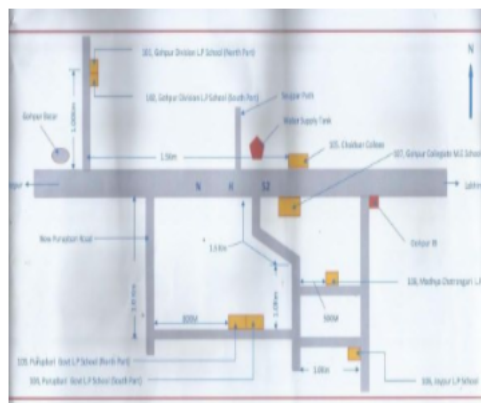

নিৰ্বাচক পঞ্জীয়ন বিষয়াৰ স্বাক্ষৰ

Nazri Naksha

Google Map View

Polling Station Building Front View

ভোটগ্ৰহন কেন্দ্ৰৰ সন্মুখৰ দৃশ্য

Cad View

Key MAP View

1 নাম : গজেন বড়ো পিতাৰ নাম: বত্ৰেশ্বৰ বড়ো ঘৰ নং : 1 বয়স : 44 লিঙ্গ : পুৰুষ	HGC1067352 ফটো উপলব্ধ	2 নাম : বমেশ বড়ো পিতাৰ নাম: বত্ৰেশ্বৰ বড়ো ঘৰ নং : 1 বয়স : 36 লিঙ্গ : পুৰুষ	HGC1067374 ফটো উপলব্ধ	3 নাম : দিপালি বড়ো স্বামীৰ নাম: গজেন বড়ো ঘৰ নং : 1 বয়স : 32 লিঙ্গ : মহিলা	HGC0357392 ফটো উপলব্ধ
4 নাম : কবিতা বড়ো স্বামীৰ নাম: বমেশ বড়ো ঘৰ নং : 1 বয়স : 31 লিঙ্গ : মহিলা	HGC0226407 ফটো উপলব্ধ	5 নাম : বিমল বড়ো পিতাৰ নাম: বত্ৰেশ্বৰ বড়ো ঘৰ নং : 1 বয়স : 26 লিঙ্গ : পুৰুষ	HGC0606202 ফটো উপলব্ধ	6 নাম : মনোজ গাঁও পিতাৰ নাম: আৰ্থোনা গাঁও ঘৰ নং : 1 বয়স : 37 লিঙ্গ : পুৰুষ	HGC2273861 ফটো উপলব্ধ
7 নাম : বৃন্দা গাঁও স্বামীৰ নাম: মনোজ গাঁও ঘৰ নং : 1 বয়স : 30 লিঙ্গ : মহিলা	HGC2273872 ফটো উপলব্ধ	8 নাম : যোগমায়া দেবী কোঁৱৰ স্বামীৰ নাম: গুন নাথ ঘৰ নং : 2 বয়স : 60 লিঙ্গ : মহিলা	HGC1067421 ফটো উপলব্ধ	# 9 নাম : চম্পা স্বৰ্গীয়াৰী পিতাৰ নাম: বিশ্বনাথ স্বৰ্গীয়াৰী ঘৰ নং : 2 বয়স : 46 লিঙ্গ : মহিলা	HGC0012784 ফটো উপলব্ধ
10 নাম : নিতুমনি দেৱী স্বামীৰ নাম: বিতু নাথ ঘৰ নং : 2 বয়স : 41 লিঙ্গ : মহিলা	HGC0195453 ফটো উপলব্ধ	11 নাম : বন বসন্ত নাথ পিতাৰ নাম: গুন নাথ ঘৰ নং : 2 বয়স : 36 লিঙ্গ : পুৰুষ	HGC1067432 ফটো উপলব্ধ	12 নাম : লুকুমনি নাথ স্বামীৰ নাম: বনবসন্ত নাথ ঘৰ নং : 2 বয়স : 32 লিঙ্গ : মহিলা	HGC0195693 ফটো উপলব্ধ
13 নাম : ভূপেন নাথ পিতাৰ নাম: অৰুন নাথ ঘৰ নং : 2 বয়স : 21 লিঙ্গ : পুৰুষ	PWX0007377 ফটো উপলব্ধ	14 নাম : অৰুণ নাথ পিতাৰ নাম: বানেশ্বৰ নাথ ঘৰ নং : 2 বয়স : 49 লিঙ্গ : পুৰুষ	HGC1067498 ফটো উপলব্ধ	15 নাম : বিতু নাথ পিতাৰ নাম: পদ্মেশ্বৰ নাথ ঘৰ নং : 2 বয়স : 39 লিঙ্গ : পুৰুষ	HGC1067465 ফটো উপলব্ধ
16 নাম : ভাৰতী বৰা নাথ স্বামীৰ নাম: পূৰ্ণ নাথ ঘৰ নং : 2 বয়স : 37 লিঙ্গ : মহিলা	HGC0261826 ফটো উপলব্ধ	17 নাম : প্ৰফুল্ল বৰুৱা পিতাৰ নাম: ৰামেশ্বৰ বৰুৱা ঘৰ নং : 3 বয়স : 57 লিঙ্গ : পুৰুষ	HGC1067523 ফটো উপলব্ধ	18 নাম : স্বৰ্ণলতা দেবী স্বামীৰ নাম: প্ৰফুল্ল বৰুৱা ঘৰ নং : 3 বয়স : 46 লিঙ্গ : মহিলা	HGC1067534 ফটো উপলব্ধ
19 নাম : বিৱসিং বসুমতাৰী পিতাৰ নাম: লাঠিৰাম বসুমতাৰী ঘৰ নং : 3 বয়স : 32 লিঙ্গ : পুৰুষ	HGC2273941 ফটো উপলব্ধ	20 নাম : ইমন বৰুৱা পিতাৰ নাম: প্ৰফুল্ল বৰুৱা ঘৰ নং : 3 বয়স : 27 লিঙ্গ : পুৰুষ	HGC0346775 ফটো উপলব্ধ	21 নাম : দেৱজিত নাথ পিতাৰ নাম: ৰঞ্জিত নাথ ঘৰ নং : 3 বয়স : 27 লিঙ্গ : পুৰুষ	HGC0531137 ফটো উপলব্ধ
22 নাম : লাবণ্য হাজৰিকা নাথ স্বামীৰ নাম: প্ৰণৱ নাথ ঘৰ নং : 3 বয়স : 26 লিঙ্গ : মহিলা	HGC0578567 ফটো উপলব্ধ	23 নাম : বিশ্বজ্যোতি নাথ পিতাৰ নাম: অনুপ নাথ ঘৰ নং : 3 বয়স : 24 লিঙ্গ : পুৰুষ	HGC0596833 ফটো উপলব্ধ	24 নাম : কাশ্মীৰ নাথ পিতাৰ নাম: অনুপ নাথ ঘৰ নং : 3 বয়স : 22 লিঙ্গ : মহিলা	HGC1404433 ফটো উপলব্ধ
25 নাম : ৰঞ্জিত নাথ পিতাৰ নাম: খৰ্গেশ্বৰ নাথ ঘৰ নং : 3 বয়স : 56 লিঙ্গ : পুৰুষ	HGC1067545 ফটো উপলব্ধ	26 নাম : মীৰা দেবী স্বামীৰ নাম: ৰঞ্জিত নাথ ঘৰ নং : 3 বয়স : 43 লিঙ্গ : মহিলা	HGC1067566 ফটো উপলব্ধ	27 নাম : অনুপ নাথ পিতাৰ নাম: খৰ্গেশ্বৰ নাথ ঘৰ নং : 3 বয়স : 43 লিঙ্গ : পুৰুষ	HGC1067567 ফটো উপলব্ধ
28 নাম : চিন মনি দেবী স্বামীৰ নাম: অনুপ নাথ ঘৰ নং : 3 বয়স : 39 লিঙ্গ : মহিলা	HGC1067578 ফটো উপলব্ধ	29 নাম : প্ৰনৱ নাথ পিতাৰ নাম: ৰঞ্জিত নাথ ঘৰ নং : 3 বয়স : 32 লিঙ্গ : পুৰুষ	HGC0220277 ফটো উপলব্ধ	30 নাম : পটেমাই দেবী স্বামীৰ নাম: ৰবিন্দ্ৰ নাথ ঘৰ নং : 8 বয়স : 79 লিঙ্গ : মহিলা	HGC1067590 ফটো উপলব্ধ