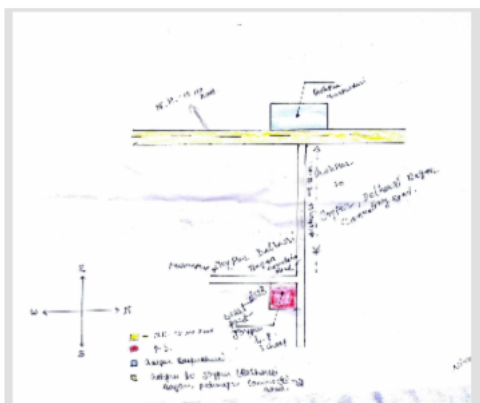

নিৰ্বাচক পঞ্জীয়ন বিষয়াৰ স্বাক্ষৰ

Nazri Naksha

Google Map View

Polling Station Building Front View

ভোটগ্ৰহন কেন্দ্ৰৰ সন্মুখৰ দৃশ্য

Cad View

Key MAP View

1 নাম : গজেন বড়ো পিতাৰ নাম: বত্ৰেশ্বৰ বড়ো ঘৰ নং : 1 বয়স : 44 লিঙ্গ : পুৰুষ	HGC1067352 ফটো উপলব্ধ	2 নাম : বমেশ বড়ো পিতাৰ নাম: বত্ৰেশ্বৰ বড়ো ঘৰ নং : 1 বয়স : 36 লিঙ্গ : পুৰুষ	HGC1067374 ফটো উপলব্ধ	3 নাম : দিপালি বড়ো স্বামীৰ নাম: গজেন বড়ো ঘৰ নং : 1 বয়স : 32 লিঙ্গ : মহিলা	HGC0357392 ফটো উপলব্ধ
4 নাম : কবিতা বড়ো স্বামীৰ নাম: বমেশ বড়ো ঘৰ নং : 1 বয়স : 31 লিঙ্গ : মহিলা	HGC0226407 ফটো উপলব্ধ	5 নাম : বিমল বড়ো পিতাৰ নাম: বত্ৰেশ্বৰ বড়ো ঘৰ নং : 1 বয়স : 26 লিঙ্গ : পুৰুষ	HGC0606202 ফটো উপলব্ধ	6 নাম : মনোজ গাঁও পিতাৰ নাম: আৰ্থোনা গাঁও ঘৰ নং : 1 বয়স : 37 লিঙ্গ : পুৰুষ	HGC2273861 ফটো উপলব্ধ
7 নাম : বৃন্দা গাঁও স্বামীৰ নাম: মনোজ গাঁও ঘৰ নং : 1 বয়স : 30 লিঙ্গ : মহিলা	HGC2273872 ফটো উপলব্ধ	8 নাম : যোগমায়া দেবী কোঁৱৰ স্বামীৰ নাম: গুন নাথ ঘৰ নং : 2 বয়স : 60 লিঙ্গ : মহিলা	HGC1067421 ফটো উপলব্ধ	# 9 নাম : চম্পা স্বৰ্গীয়াৰী পিতাৰ নাম: বিশ্বনাথ স্বৰ্গীয়াৰী ঘৰ নং : 2 বয়স : 46 লিঙ্গ : মহিলা	HGC0012784 ফটো উপলব্ধ
10 নাম : নিতুমনি দেৱী স্বামীৰ নাম: বিতু নাথ ঘৰ নং : 2 বয়স : 41 লিঙ্গ : মহিলা	HGC0195453 ফটো উপলব্ধ	11 নাম : বন বসন্ত নাথ পিতাৰ নাম: গুন নাথ ঘৰ নং : 2 বয়স : 36 লিঙ্গ : পুৰুষ	HGC1067432 ফটো উপলব্ধ	12 নাম : লুকুমনি নাথ স্বামীৰ নাম: বনবসন্ত নাথ ঘৰ নং : 2 বয়স : 32 লিঙ্গ : মহিলা	HGC0195693 ফটো উপলব্ধ
13 নাম : ভূপেন নাথ পিতাৰ নাম: অৰুন নাথ ঘৰ নং : 2 বয়স : 21 লিঙ্গ : পুৰুষ	PWX0007377 ফটো উপলব্ধ	14 নাম : অৰুণ নাথ পিতাৰ নাম: বানেশ্বৰ নাথ ঘৰ নং : 2 বয়স : 49 লিঙ্গ : পুৰুষ	HGC1067498 ফটো উপলব্ধ	15 নাম : বিতু নাথ পিতাৰ নাম: পদ্মেশ্বৰ নাথ ঘৰ নং : 2 বয়স : 39 লিঙ্গ : পুৰুষ	HGC1067465 ফটো উপলব্ধ
16 নাম : ভাৰতী বৰা নাথ স্বামীৰ নাম: পূৰ্ণ নাথ ঘৰ নং : 2 বয়স : 37 লিঙ্গ : মহিলা	HGC0261826 ফটো উপলব্ধ	17 নাম : প্ৰফুল্ল বৰুৱা পিতাৰ নাম: ৰামেশ্বৰ বৰুৱা ঘৰ নং : 3 বয়স : 57 লিঙ্গ : পুৰুষ	HGC1067523 ফটো উপলব্ধ	18 নাম : স্বৰ্ণলতা দেবী স্বামীৰ নাম: প্ৰফুল্ল বৰুৱা ঘৰ নং : 3 বয়স : 46 লিঙ্গ : মহিলা	HGC1067534 ফটো উপলব্ধ
19 নাম : বিৱসিং বসুমতাৰী পিতাৰ নাম: লাঠিৰাম বসুমতাৰী ঘৰ নং : 3 বয়স : 32 লিঙ্গ : পুৰুষ	HGC2273941 ফটো উপলব্ধ	20 নাম : ইমন বৰুৱা পিতাৰ নাম: প্ৰফুল্ল বৰুৱা ঘৰ নং : 3 বয়স : 27 লিঙ্গ : পুৰুষ	HGC0346775 ফটো উপলব্ধ	21 নাম : দেৱজিত নাথ পিতাৰ নাম: ৰঞ্জিত নাথ ঘৰ নং : 3 বয়স : 27 লিঙ্গ : পুৰুষ	HGC0531137 ফটো উপলব্ধ
22 নাম : লাবণ্য হাজৰিকা নাথ স্বামীৰ নাম: প্ৰণৱ নাথ ঘৰ নং : 3 বয়স : 26 লিঙ্গ : মহিলা	HGC0578567 ফটো উপলব্ধ	23 নাম : বিশ্বজ্যোতি নাথ পিতাৰ নাম: অনুপ নাথ ঘৰ নং : 3 বয়স : 24 লিঙ্গ : পুৰুষ	HGC0596833 ফটো উপলব্ধ	24 নাম : কাশ্মীৰ নাথ পিতাৰ নাম: অনুপ নাথ ঘৰ নং : 3 বয়স : 22 লিঙ্গ : মহিলা	HGC1404433 ফটো উপলব্ধ
25 নাম : ৰঞ্জিত নাথ পিতাৰ নাম: খৰ্গেশ্বৰ নাথ ঘৰ নং : 3 বয়স : 56 লিঙ্গ : পুৰুষ	HGC1067545 ফটো উপলব্ধ	26 নাম : মীৰা দেবী স্বামীৰ নাম: ৰঞ্জিত নাথ ঘৰ নং : 3 বয়স : 43 লিঙ্গ : মহিলা	HGC1067566 ফটো উপলব্ধ	27 নাম : অনুপ নাথ পিতাৰ নাম: খৰ্গেশ্বৰ নাথ ঘৰ নং : 3 বয়স : 43 লিঙ্গ : পুৰুষ	HGC1067567 ফটো উপলব্ধ
28 নাম : চিন মনি দেবী স্বামীৰ নাম: অনুপ নাথ ঘৰ নং : 3 বয়স : 39 লিঙ্গ : মহিলা	HGC1067578 ফটো উপলব্ধ	29 নাম : প্ৰনৱ নাথ পিতাৰ নাম: ৰঞ্জিত নাথ ঘৰ নং : 3 বয়স : 32 লিঙ্গ : পুৰুষ	HGC0220277 ফটো উপলব্ধ	30 নাম : পটেমাই দেবী স্বামীৰ নাম: ৰবিন্দ্ৰ নাথ ঘৰ নং : 8 বয়স : 79 লিঙ্গ : মহিলা	HGC1067590 ফটো উপলব্ধ