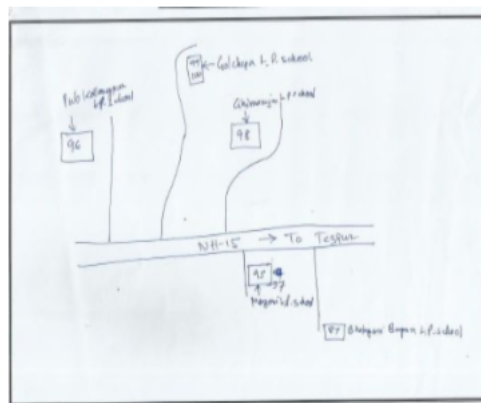

নিৰ্বাচক পঞ্জীয়ন বিষয়াৰ স্বাক্ষৰ

Nazri Naksha

Google Map View

Polling Station Building Front View

ভোটগ্ৰহন কেন্দ্ৰৰ সন্মুখৰ দৃশ্য

Cad View

Key MAP View

1 নাম : প্ৰেমেশ্বৰী দাস স্বামীৰ নাম: নিমল দাস ঘৰ নং : ১ বয়স : 62 লিঙ্গ : মহিলা	HGC9934570 ফটো উপলব্ধ	2 নাম : আনন্দ দাস পিতাৰ নাম: নিমল দাস ঘৰ নং : ১ বয়স : 41 লিঙ্গ : পুৰুষ	HGC9934581 ফটো উপলব্ধ	3 নাম : জিন্টু দাস মাতৃৰ নাম: প্ৰেমেশ্বৰী দাস ঘৰ নং : ১ বয়স : 34 লিঙ্গ : পুৰুষ	HGC0000679 ফটো উপলব্ধ
4 নাম : মঞ্জি দাস স্বামীৰ নাম: জিন্টু দাস ঘৰ নং : 1 বয়স : 28 লিঙ্গ : মহিলা	HGC0625210 ফটো উপলব্ধ	5 নাম : দাদুল দাস পিতাৰ নাম: কনকন দাস ঘৰ নং : 4 বয়স : 23 লিঙ্গ : পুৰুষ	HGC1344373 ফটো উপলব্ধ	6 নাম : কনকন দাস পিতাৰ নাম: গহীন দাস ঘৰ নং : 8ক বয়স : 47 লিঙ্গ : পুৰুষ	HGC9934638 ফটো উপলব্ধ
7 নাম : বুমী দাস স্বামীৰ নাম: কনকন দাস ঘৰ নং : ৪ বয়স : 44 লিঙ্গ : মহিলা	HGC9934649 ফটো উপলব্ধ	8 নাম : কায়ম কয়ান পাতিৰি স্বামীৰ নাম: বাজিৰ পাতিৰি ঘৰ নং : ৫ বয়স : 27 লিঙ্গ : মহিলা	HGC0495044 ফটো উপলব্ধ	9 নাম : অপূৰ্ব পেগু পিতাৰ নাম: দেবনাথ পেগু ঘৰ নং : ৬ বয়স : 44 লিঙ্গ : পুৰুষ	HGC9934683 ফটো উপলব্ধ
10 নাম : অৰুপ পেগু পিতাৰ নাম: দেবনাথ পেগু ঘৰ নং : ৬ বয়স : 42 লিঙ্গ : পুৰুষ	HGC9934694 ফটো উপলব্ধ	11 নাম : মনেশ্বৰী দলে পেগু স্বামীৰ নাম: অৰুপ পেগু ঘৰ নং : 6 বয়স : 37 লিঙ্গ : মহিলা	HGC1390012 ফটো উপলব্ধ	12 নাম : বিশা বানি পেগু পিতাৰ নাম: মোহিনন্দ পেগু ঘৰ নং : 6 বয়স : 23 লিঙ্গ : মহিলা	HGC3461043 ফটো উপলব্ধ
13 নাম : কৈলান পেগু পিতাৰ নাম: জীবন পেগু ঘৰ নং : ৬ক বয়স : 27 লিঙ্গ : পুৰুষ	HGC0395194 ফটো উপলব্ধ	14 নাম : জীবন পেগু পিতাৰ নাম: দেবনাথ পেগু ঘৰ নং : ৬ক বয়স : 55 লিঙ্গ : পুৰুষ	HGC9934741 ফটো উপলব্ধ	E 15 নাম : জয়ন্তী পেগু স্বামীৰ নাম: জীবন পেগু ঘৰ নং : ৬ক বয়স : 53 লিঙ্গ : মহিলা	HGC9934752 ফটো উপলব্ধ
16 নাম : নিপেন পেগু পিতাৰ নাম: জীবন পেগু ঘৰ নং : ৬ক বয়স : 36 লিঙ্গ : পুৰুষ	HGC9934730 ফটো উপলব্ধ	17 নাম : অতুল দাস পিতাৰ নাম: পোনাৰাম দাস ঘৰ নং : ৭ বয়স : 49 লিঙ্গ : পুৰুষ	HGC9934796 ফটো উপলব্ধ	18 নাম : মামনি দাস স্বামীৰ নাম: অতুল দাস ঘৰ নং : ৭ বয়স : 41 লিঙ্গ : মহিলা	HGC9934810 ফটো উপলব্ধ
19 নাম : বিমা পেগু বীমা পিতাৰ নাম: গন্ধেশ্বৰ পেগু ঘৰ নং : ৭ বয়স : 27 লিঙ্গ : মহিলা	HGC0482067 ফটো উপলব্ধ	20 নাম : উদধৰ দাস পিতাৰ নাম: অতুল দাস ঘৰ নং : 7 বয়স : 25 লিঙ্গ : পুৰুষ	HGC0534685 ফটো উপলব্ধ	21 নাম : বান্ধব দাস পিতাৰ নাম: অতুল দাস ঘৰ নং : 7 বয়স : 19 লিঙ্গ : পুৰুষ	PWX0130047 ফটো উপলব্ধ
22 নাম : ঈন্দমতী কটুম স্বামীৰ নাম: বিজু কটুম ঘৰ নং : ৭গ বয়স : 42 লিঙ্গ : মহিলা	HGC0395186 ফটো উপলব্ধ	23 নাম : বমাকান্ত দাস পিতাৰ নাম: টুনিৰাম দাস ঘৰ নং : ৮ বয়স : 74 লিঙ্গ : পুৰুষ	HGC9934821 ফটো উপলব্ধ	24 নাম : সোনমাই দাস স্বামীৰ নাম: বমাকান্ত দাস ঘৰ নং : ৮ বয়স : 69 লিঙ্গ : মহিলা	HGC9934832 ফটো উপলব্ধ
25 নাম : কেশৰ দাস পিতাৰ নাম: বমাকান্ত দাস ঘৰ নং : ৮ বয়স : 46 লিঙ্গ : পুৰুষ	HGC9934843 ফটো উপলব্ধ	26 নাম : ভাৰতী নাথ দাস স্বামীৰ নাম: কেশৰ দাস ঘৰ নং : 8 বয়স : 37 লিঙ্গ : মহিলা	HGC9937422 ফটো উপলব্ধ	27 নাম : জানেকি দাস স্বামীৰ নাম: নন্দেশ্বৰ দাস ঘৰ নং : ৯ বয়স : 44 লিঙ্গ : মহিলা	HGC9934887 ফটো উপলব্ধ
28 নাম : বৰ্ণালী মেদক কটুম পিতাৰ নাম: নিলোতপলি কটুম ঘৰ নং : ৯ বয়স : 31 লিঙ্গ : মহিলা	HGC0358911 ফটো উপলব্ধ	29 নাম : মনিকা দাস পিতাৰ নাম: নন্দেশ্বৰ দাস ঘৰ নং : ৯ বয়স : 25 লিঙ্গ : মহিলা	HGC0617530 ফটো উপলব্ধ	30 নাম : কান্ত দাস পিতাৰ নাম: নন্দেশ্বৰ ঘৰ নং : 9 বয়স : 22 লিঙ্গ : পুৰুষ	PWX0054684 ফটো উপলব্ধ