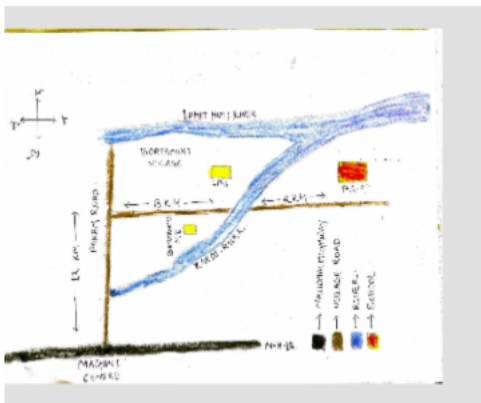

Nazri Naksha