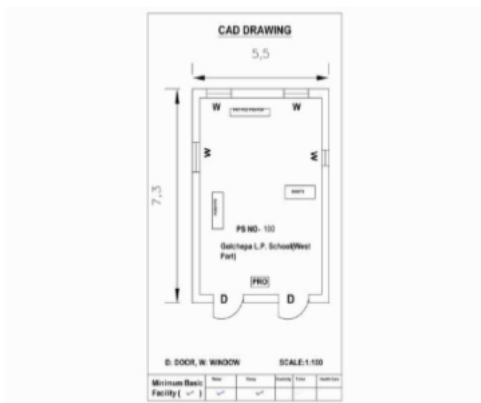

নিৰ্বাচক পঞ্জীয়ন বিষয়াৰ স্বাক্ষৰ

Nazri Naksha

Google Map View

Polling Station Building Front View

ভোটগ্ৰহন কেন্দ্ৰৰ সন্মুখৰ দৃশ্য

Cad View

Key MAP View

1 নাম : প্ৰেমেশ্বৰী দাস স্বামীৰ নাম: নিমল দাস ঘৰ নং : ১ বয়স : 62 লিঙ্গ : মহিলা	HGC9934570 ফটো উপলব্ধ	2 নাম : আনন্দ দাস পিতাৰ নাম: নিমল দাস ঘৰ নং : ১ বয়স : 41 লিঙ্গ : পুৰুষ	HGC9934581 ফটো উপলব্ধ	3 নাম : জিন্টু দাস মাতৃৰ নাম: প্ৰেমেশ্বৰী দাস ঘৰ নং : ১ বয়স : 34 লিঙ্গ : পুৰুষ	HGC0000679 ফটো উপলব্ধ
4 নাম : মঞ্জি দাস স্বামীৰ নাম: জিন্টু দাস ঘৰ নং : 1 বয়স : 28 লিঙ্গ : মহিলা	HGC0625210 ফটো উপলব্ধ	5 নাম : দাদুল দাস পিতাৰ নাম: কনকন দাস ঘৰ নং : 4 বয়স : 23 লিঙ্গ : পুৰুষ	HGC1344373 ফটো উপলব্ধ	6 নাম : কনকন দাস পিতাৰ নাম: গহীন দাস ঘৰ নং : 8ক বয়স : 47 লিঙ্গ : পুৰুষ	HGC9934638 ফটো উপলব্ধ
7 নাম : বুমী দাস স্বামীৰ নাম: কনকন দাস ঘৰ নং : ৪ বয়স : 44 লিঙ্গ : মহিলা	HGC9934649 ফটো উপলব্ধ	8 নাম : কায়ম কয়ান পাতিৰি স্বামীৰ নাম: বাজিৰ পাতিৰি ঘৰ নং : ৫ বয়স : 27 লিঙ্গ : মহিলা	HGC0495044 ফটো উপলব্ধ	9 নাম : অপূৰ্ব পেগু পিতাৰ নাম: দেবনাথ পেগু ঘৰ নং : ৬ বয়স : 44 লিঙ্গ : পুৰুষ	HGC9934683 ফটো উপলব্ধ
10 নাম : অৰুপ পেগু পিতাৰ নাম: দেবনাথ পেগু ঘৰ নং : ৬ বয়স : 42 লিঙ্গ : পুৰুষ	HGC9934694 ফটো উপলব্ধ	11 নাম : মনেশ্বৰী দলে পেগু স্বামীৰ নাম: অৰুপ পেগু ঘৰ নং : 6 বয়স : 37 লিঙ্গ : মহিলা	HGC1390012 ফটো উপলব্ধ	12 নাম : বিশা বানি পেগু পিতাৰ নাম: মোহিনন্দ পেগু ঘৰ নং : 6 বয়স : 23 লিঙ্গ : মহিলা	HGC3461043 ফটো উপলব্ধ
13 নাম : কৈলান পেগু পিতাৰ নাম: জীবন পেগু ঘৰ নং : ৬ক বয়স : 27 লিঙ্গ : পুৰুষ	HGC0395194 ফটো উপলব্ধ	14 নাম : জীবন পেগু পিতাৰ নাম: দেবনাথ পেগু ঘৰ নং : ৬ক বয়স : 55 লিঙ্গ : পুৰুষ	HGC9934741 ফটো উপলব্ধ	E 15 নাম : জয়ন্তী পেগু স্বামীৰ নাম: জীবন পেগু ঘৰ নং : ৬ক বয়স : 53 লিঙ্গ : মহিলা	HGC9934752 ফটো উপলব্ধ
16 নাম : নিপেন পেগু পিতাৰ নাম: জীবন পেগু ঘৰ নং : ৬ক বয়স : 36 লিঙ্গ : পুৰুষ	HGC9934730 ফটো উপলব্ধ	17 নাম : অতুল দাস পিতাৰ নাম: পোনাৰাম দাস ঘৰ নং : ৭ বয়স : 49 লিঙ্গ : পুৰুষ	HGC9934796 ফটো উপলব্ধ	18 নাম : মামনি দাস স্বামীৰ নাম: অতুল দাস ঘৰ নং : ৭ বয়স : 41 লিঙ্গ : মহিলা	HGC9934810 ফটো উপলব্ধ
19 নাম : বিমা পেগু বীমা পিতাৰ নাম: গন্ধেশ্বৰ পেগু ঘৰ নং : ৭ বয়স : 27 লিঙ্গ : মহিলা	HGC0482067 ফটো উপলব্ধ	20 নাম : উদধৰ দাস পিতাৰ নাম: অতুল দাস ঘৰ নং : 7 বয়স : 25 লিঙ্গ : পুৰুষ	HGC0534685 ফটো উপলব্ধ	21 নাম : বান্ধব দাস পিতাৰ নাম: অতুল দাস ঘৰ নং : 7 বয়স : 19 লিঙ্গ : পুৰুষ	PWX0130047 ফটো উপলব্ধ
22 নাম : ঈন্দমতী কটুম স্বামীৰ নাম: বিজু কটুম ঘৰ নং : ৭গ বয়স : 42 লিঙ্গ : মহিলা	HGC0395186 ফটো উপলব্ধ	23 নাম : বমাকান্ত দাস পিতাৰ নাম: টুনিৰাম দাস ঘৰ নং : ৮ বয়স : 74 লিঙ্গ : পুৰুষ	HGC9934821 ফটো উপলব্ধ	24 নাম : সোনমাই দাস স্বামীৰ নাম: বমাকান্ত দাস ঘৰ নং : ৮ বয়স : 69 লিঙ্গ : মহিলা	HGC9934832 ফটো উপলব্ধ
25 নাম : কেশৰ দাস পিতাৰ নাম: বমাকান্ত দাস ঘৰ নং : ৮ বয়স : 46 লিঙ্গ : পুৰুষ	HGC9934843 ফটো উপলব্ধ	26 নাম : ভাৰতী নাথ দাস স্বামীৰ নাম: কেশৰ দাস ঘৰ নং : 8 বয়স : 37 লিঙ্গ : মহিলা	HGC9937422 ফটো উপলব্ধ	27 নাম : জানেকি দাস স্বামীৰ নাম: নন্দেশ্বৰ দাস ঘৰ নং : ৯ বয়স : 44 লিঙ্গ : মহিলা	HGC9934887 ফটো উপলব্ধ
28 নাম : বৰ্ণালী মেদক কটুম পিতাৰ নাম: নিলোতপলি কটুম ঘৰ নং : ৯ বয়স : 31 লিঙ্গ : মহিলা	HGC0358911 ফটো উপলব্ধ	29 নাম : মনিকা দাস পিতাৰ নাম: নন্দেশ্বৰ দাস ঘৰ নং : ৯ বয়স : 25 লিঙ্গ : মহিলা	HGC0617530 ফটো উপলব্ধ	30 নাম : কান্ত দাস পিতাৰ নাম: নন্দেশ্বৰ ঘৰ নং : 9 বয়স : 22 লিঙ্গ : পুৰুষ	PWX0054684 ফটো উপলব্ধ