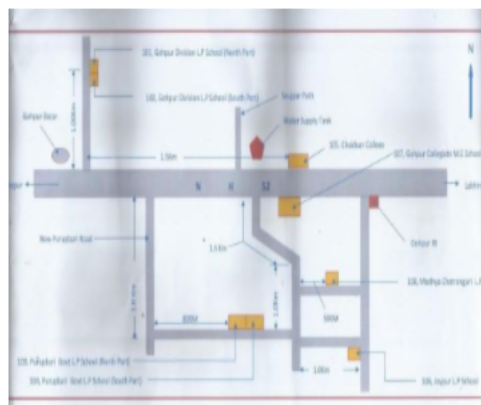

নিৰ্বাচক পঞ্জীয়ন বিষয়াৰ স্বাক্ষৰ

Nazri Naksha

Google Map View

Polling Station Building Front View

ভোটগ্ৰহন কেন্দ্ৰৰ সন্মুখৰ দৃশ্য

Cad View

Key MAP View

1 নাম : মনচাউ কুটুম স্বামীৰ নাম: ছবিলাল কুটুম ঘৰ নং : 1 বয়স : 60 লিঙ্গ : মহিলা	HGC1004575 ফটো উপলব্ধ	2 নাম : ডাল কুটুম স্বামীৰ নাম: বৰ্জনি কুটুম ঘৰ নং : 1 বয়স : 37 লিঙ্গ : মহিলা	HGC3473659 ফটো উপলব্ধ	3 নাম : বৰ্জনি কুটুম পিতাৰ নাম: ছবিলাল কুটুম ঘৰ নং : 1 বয়স : 36 লিঙ্গ : পুৰুষ	HGC1004586 ফটো উপলব্ধ
4 নাম : প্ৰসন্ন কুটুম পিতাৰ নাম: ছবিলাল কুটুম ঘৰ নং : 1 বয়স : 32 লিঙ্গ : পুৰুষ	HGC1004597 ফটো উপলব্ধ	5 নাম : বুপালী পেণ্ড কুটুম স্বামীৰ নাম: প্ৰসন্ন কুটুম ঘৰ নং : 1 বয়স : 27 লিঙ্গ : মহিলা	HGC0359083 ফটো উপলব্ধ	6 নাম : বাহুল কুটুম পিতাৰ নাম: আপাই কুটুম ঘৰ নং : 1 বয়স : 29 লিঙ্গ : পুৰুষ	PWX0010660 ফটো উপলব্ধ
7 নাম : অঞ্জনা কুটুম স্বামীৰ নাম: বাহুল কুটুম ঘৰ নং : 1 বয়স : 26 লিঙ্গ : মহিলা	PWX0091074 ফটো উপলব্ধ	8 নাম : আপাই কুটুম পিতাৰ নাম: ছবিলাল কুটুম ঘৰ নং : 1 বয়স : 43 লিঙ্গ : পুৰুষ	HGC1004600 ফটো উপলব্ধ	9 নাম : গেনে কুটুম স্বামীৰ নাম: আপাই কুটুম ঘৰ নং : 1 বয়স : 40 লিঙ্গ : মহিলা	HGC1004611 ফটো উপলব্ধ
10 নাম : কনক কুটুম পিতাৰ নাম: বৰ্গাৰাম কুটুম ঘৰ নং : 2 বয়স : 61 লিঙ্গ : পুৰুষ	HGC1004622 ফটো উপলব্ধ	11 নাম : টোটাউ কুটুম স্বামীৰ নাম: কনক কুটুম ঘৰ নং : 2 বয়স : 60 লিঙ্গ : মহিলা	HGC1004633 ফটো উপলব্ধ	12 নাম : বাজু কুটুম পিতাৰ নাম: কনক কুটুম ঘৰ নং : 2 বয়স : 40 লিঙ্গ : পুৰুষ	HGC1004644 ফটো উপলব্ধ
13 নাম : ঐপলি কুটুম স্বামীৰ নাম: বাজু কুটুম ঘৰ নং : 2 বয়স : 37 লিঙ্গ : মহিলা	HGC1004666 ফটো উপলব্ধ	14 নাম : শংকৰ কুটুম পিতাৰ নাম: কনক কুটুম ঘৰ নং : 2 বয়স : 35 লিঙ্গ : পুৰুষ	HGC1004677 ফটো উপলব্ধ	15 নাম : মিণালী পেণ্ড কুটুম স্বামীৰ নাম: শংকৰ কুটুম ঘৰ নং : 2 বয়স : 26 লিঙ্গ : মহিলা	HGC0359141 ফটো উপলব্ধ
16 নাম : কবৰ কুটুম পিতাৰ নাম: বৰ্গাৰাম কুটুম ঘৰ নং : 8 বয়স : 63 লিঙ্গ : পুৰুষ	HGC1004688 ফটো উপলব্ধ	17 নাম : বিমান কুটুম পিতাৰ নাম: কবৰ কুটুম ঘৰ নং : 8 বয়স : 43 লিঙ্গ : পুৰুষ	HGC1004699 ফটো উপলব্ধ	18 নাম : পঞ্চমতী কুটুম স্বামীৰ নাম: বিমান কুটুম ঘৰ নং : 8 বয়স : 40 লিঙ্গ : মহিলা	HGC1004702 ফটো উপলব্ধ
19 নাম : লহৰাম কুটুম পিতাৰ নাম: বৰ্গাৰাম কুটুম ঘৰ নং : 5 বয়স : 62 লিঙ্গ : পুৰুষ	HGC1004713 ফটো উপলব্ধ	20 নাম : অৰদৈ কুটুম স্বামীৰ নাম: লহৰাম কুটুম ঘৰ নং : 5 বয়স : 60 লিঙ্গ : মহিলা	HGC1004724 ফটো উপলব্ধ	21 নাম : বতন কুটুম পিতাৰ নাম: লহৰাম কুটুম ঘৰ নং : 5 বয়স : 43 লিঙ্গ : পুৰুষ	HGC1004757 ফটো উপলব্ধ
22 নাম : বিহুলী কুটুম স্বামীৰ নাম: বতন কুটুম ঘৰ নং : 5 বয়স : 40 লিঙ্গ : মহিলা	HGC1004768 ফটো উপলব্ধ	23 নাম : মীন কুটুম স্বামীৰ নাম: বিজৎসিং কুটুম ঘৰ নং : 5 বয়স : 40 লিঙ্গ : মহিলা	HGC1004779 ফটো উপলব্ধ	24 নাম : জিলে কুটুম পিতাৰ নাম: লহৰাম কুটুম ঘৰ নং : 5 বয়স : 38 লিঙ্গ : পুৰুষ	HGC1004735 ফটো উপলব্ধ
25 নাম : বিজয় কুটুম পিতাৰ নাম: লহৰাম কুটুম ঘৰ নং : 5 বয়স : 36 লিঙ্গ : পুৰুষ	HGC1004746 ফটো উপলব্ধ	26 নাম : বিজুলতা কুটুম স্বামীৰ নাম: জিলে কুটুম ঘৰ নং : 5 বয়স : 36 লিঙ্গ : মহিলা	HGC1004791 ফটো উপলব্ধ	27 নাম : লক্ষণ কুটুম পিতাৰ নাম: লহৰাম কুটুম ঘৰ নং : 5 বয়স : 32 লিঙ্গ : পুৰুষ	HGC1004780 ফটো উপলব্ধ
28 নাম : লক্ষীপতি বড়ি কুটুম স্বামীৰ নাম: লক্ষণ কুটুম ঘৰ নং : 5 বয়স : 30 লিঙ্গ : মহিলা	HGC0358929 ফটো উপলব্ধ	29 নাম : প্ৰসন্ন কুটুম পিতাৰ নাম: লহৰাম কুটুম ঘৰ নং : 5 বয়স : 26 লিঙ্গ : পুৰুষ	PWX0001388 ফটো উপলব্ধ	R নাম : সুমিত্ৰা কুটুম স্বামীৰ নাম: পৰ্শ্ব কুটুম ঘৰ নং : 5 বয়স : 25 লিঙ্গ : মহিলা	HGC3473238 ফটো উপলব্ধ