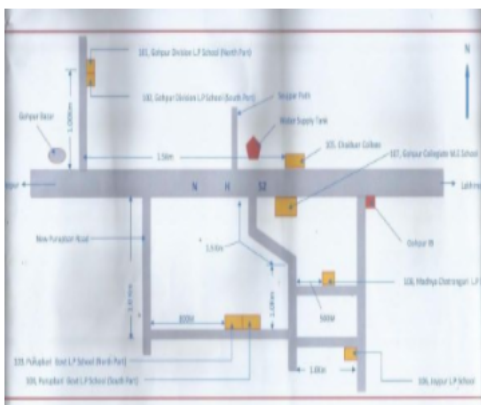

নিৰ্বাচক পঞ্জীয়ন বিষয়াৰ স্বাক্ষৰ

Nazri Naksha

Google Map View

Polling Station Building Front View

ভোটগ্ৰহন কেন্দ্ৰৰ সন্মুখৰ দৃশ্য

Cad View

Key MAP View

1 নাম : মনচাউ কুটুম স্বামীৰ নাম: ছবিলাল কুটুম ঘৰ নং : 1 বয়স : 60 লিঙ্গ : মহিলা	HGC1004575 ফটো উপলব্ধ	2 নাম : ডাল কুটুম স্বামীৰ নাম: বৰ্জনি কুটুম ঘৰ নং : 1 বয়স : 37 লিঙ্গ : মহিলা	HGC3473659 ফটো উপলব্ধ	3 নাম : বৰ্জনি কুটুম পিতাৰ নাম: ছবিলাল কুটুম ঘৰ নং : 1 বয়স : 36 লিঙ্গ : পুৰুষ	HGC1004586 ফটো উপলব্ধ
4 নাম : প্ৰসন্ন কুটুম পিতাৰ নাম: ছবিলাল কুটুম ঘৰ নং : 1 বয়স : 32 লিঙ্গ : পুৰুষ	HGC1004597 ফটো উপলব্ধ	5 নাম : বুপালী পেণ্ড কুটুম স্বামীৰ নাম: প্ৰসন্ন কুটুম ঘৰ নং : 1 বয়স : 27 লিঙ্গ : মহিলা	HGC0359083 ফটো উপলব্ধ	6 নাম : বাহুল কুটুম পিতাৰ নাম: আপাই কুটুম ঘৰ নং : 1 বয়স : 29 লিঙ্গ : পুৰুষ	PWX0010660 ফটো উপলব্ধ
7 নাম : অঞ্জনা কুটুম স্বামীৰ নাম: বাহুল কুটুম ঘৰ নং : 1 বয়স : 26 লিঙ্গ : মহিলা	PWX0091074 ফটো উপলব্ধ	8 নাম : আপাই কুটুম পিতাৰ নাম: ছবিলাল কুটুম ঘৰ নং : 1 বয়স : 43 লিঙ্গ : পুৰুষ	HGC1004600 ফটো উপলব্ধ	9 নাম : গেনে কুটুম স্বামীৰ নাম: আপাই কুটুম ঘৰ নং : 1 বয়স : 40 লিঙ্গ : মহিলা	HGC1004611 ফটো উপলব্ধ
10 নাম : কনক কুটুম পিতাৰ নাম: বৰ্গাৰাম কুটুম ঘৰ নং : 2 বয়স : 61 লিঙ্গ : পুৰুষ	HGC1004622 ফটো উপলব্ধ	11 নাম : টোটাউ কুটুম স্বামীৰ নাম: কনক কুটুম ঘৰ নং : 2 বয়স : 60 লিঙ্গ : মহিলা	HGC1004633 ফটো উপলব্ধ	12 নাম : বাজু কুটুম পিতাৰ নাম: কনক কুটুম ঘৰ নং : 2 বয়স : 40 লিঙ্গ : পুৰুষ	HGC1004644 ফটো উপলব্ধ
13 নাম : ঐপলি কুটুম স্বামীৰ নাম: বাজু কুটুম ঘৰ নং : 2 বয়স : 37 লিঙ্গ : মহিলা	HGC1004666 ফটো উপলব্ধ	14 নাম : শংকৰ কুটুম পিতাৰ নাম: কনক কুটুম ঘৰ নং : 2 বয়স : 35 লিঙ্গ : পুৰুষ	HGC1004677 ফটো উপলব্ধ	15 নাম : মিণালী পেণ্ড কুটুম স্বামীৰ নাম: শংকৰ কুটুম ঘৰ নং : 2 বয়স : 26 লিঙ্গ : মহিলা	HGC0359141 ফটো উপলব্ধ
16 নাম : কবৰ কুটুম পিতাৰ নাম: বৰ্গাৰাম কুটুম ঘৰ নং : 8 বয়স : 63 লিঙ্গ : পুৰুষ	HGC1004688 ফটো উপলব্ধ	17 নাম : বিমান কুটুম পিতাৰ নাম: কবৰ কুটুম ঘৰ নং : 8 বয়স : 43 লিঙ্গ : পুৰুষ	HGC1004699 ফটো উপলব্ধ	18 নাম : পঞ্চমতী কুটুম স্বামীৰ নাম: বিমান কুটুম ঘৰ নং : 8 বয়স : 40 লিঙ্গ : মহিলা	HGC1004702 ফটো উপলব্ধ
19 নাম : লহৰাম কুটুম পিতাৰ নাম: বৰ্গাৰাম কুটুম ঘৰ নং : 5 বয়স : 62 লিঙ্গ : পুৰুষ	HGC1004713 ফটো উপলব্ধ	20 নাম : অৰদৈ কুটুম স্বামীৰ নাম: লহৰাম কুটুম ঘৰ নং : 5 বয়স : 60 লিঙ্গ : মহিলা	HGC1004724 ফটো উপলব্ধ	21 নাম : বতন কুটুম পিতাৰ নাম: লহৰাম কুটুম ঘৰ নং : 5 বয়স : 43 লিঙ্গ : পুৰুষ	HGC1004757 ফটো উপলব্ধ
22 নাম : বিহুলী কুটুম স্বামীৰ নাম: বতন কুটুম ঘৰ নং : 5 বয়স : 40 লিঙ্গ : মহিলা	HGC1004768 ফটো উপলব্ধ	23 নাম : মীন কুটুম স্বামীৰ নাম: বিজৎসিং কুটুম ঘৰ নং : 5 বয়স : 40 লিঙ্গ : মহিলা	HGC1004779 ফটো উপলব্ধ	24 নাম : জিলে কুটুম পিতাৰ নাম: লহৰাম কুটুম ঘৰ নং : 5 বয়স : 38 লিঙ্গ : পুৰুষ	HGC1004735 ফটো উপলব্ধ
25 নাম : বিজয় কুটুম পিতাৰ নাম: লহৰাম কুটুম ঘৰ নং : 5 বয়স : 36 লিঙ্গ : পুৰুষ	HGC1004746 ফটো উপলব্ধ	26 নাম : বিজুলতা কুটুম স্বামীৰ নাম: জিলে কুটুম ঘৰ নং : 5 বয়স : 36 লিঙ্গ : মহিলা	HGC1004791 ফটো উপলব্ধ	27 নাম : লক্ষণ কুটুম পিতাৰ নাম: লহৰাম কুটুম ঘৰ নং : 5 বয়স : 32 লিঙ্গ : পুৰুষ	HGC1004780 ফটো উপলব্ধ
28 নাম : লক্ষীপতি বড়ি কুটুম স্বামীৰ নাম: লক্ষণ কুটুম ঘৰ নং : 5 বয়স : 30 লিঙ্গ : মহিলা	HGC0358929 ফটো উপলব্ধ	29 নাম : প্ৰসন্ন কুটুম পিতাৰ নাম: লহৰাম কুটুম ঘৰ নং : 5 বয়স : 26 লিঙ্গ : পুৰুষ	PWX0001388 ফটো উপলব্ধ	R নাম : সুমিত্ৰা কুটুম স্বামীৰ নাম: পৰ্শ্ব কুটুম ঘৰ নং : 5 বয়স : 25 লিঙ্গ : মহিলা	HGC3473238 ফটো উপলব্ধ