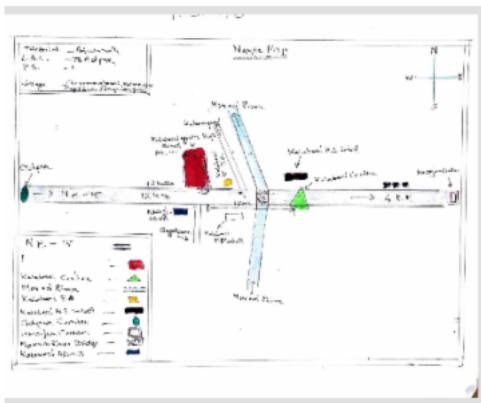

Nazri Naksha