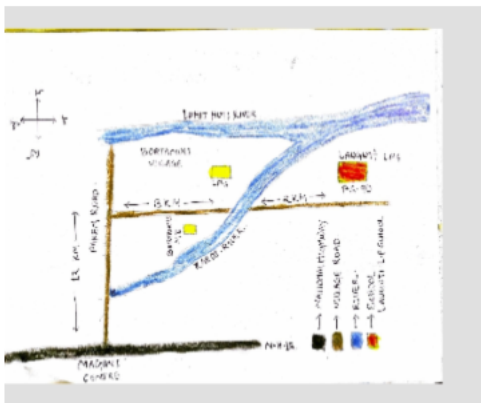

Nazri Naksha