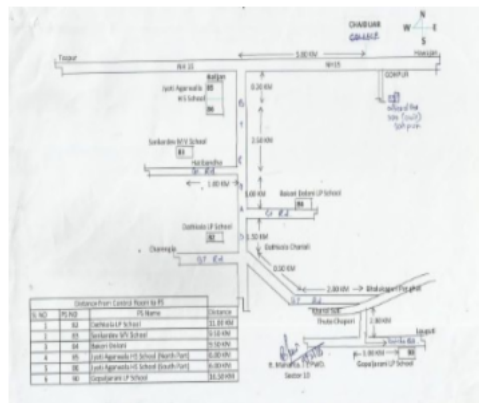

নিৰ্বাচক পঞ্জীয়ন বিষয়াৰ স্বাক্ষৰ

Nazri Naksha

Google Map View

Polling Station Building Front View

ভোটগ্ৰহন কেন্দ্ৰৰ সন্মুখৰ দৃশ্য

Cad View

Key MAP View

1 নাম : কাবেশ্বৰ পেণ্ড পিতাৰ নাম: পুনাই পেণ্ড ঘৰ নং : ১ বয়স : 85 লিঙ্গ : পুৰুষ	HGC8934574 ফটো উপলব্ধ	2 নাম : মন্তুম পেণ্ড পিতাৰ নাম: পুনাই পেণ্ড ঘৰ নং : ১ বয়স : 65 লিঙ্গ : পুৰুষ	HGC8934632 ফটো উপলব্ধ	3 নাম : যাকারী পেণ্ড স্বামীৰ নাম: মঞ্জুম পেণ্ড ঘৰ নং : ১ বয়স : 55 লিঙ্গ : মহিলা	HGC8934643 ফটো উপলব্ধ
4 নাম : ধৰ্মেন্দ্ৰ পেণ্ড পিতাৰ নাম: কবেশ্বৰ পেণ্ড ঘৰ নং : ১ বয়স : 43 লিঙ্গ : পুৰুষ	HGC8934610 ফটো উপলব্ধ	5 নাম : ডায়েৰী পেণ্ড স্বামীৰ নাম: ধৰ্মেন্দ্ৰ পেণ্ড ঘৰ নং : ১ বয়স : 41 লিঙ্গ : মহিলা	HGC8934621 ফটো উপলব্ধ	6 নাম : ধীৰেন্দ্ৰ বৰি পিতাৰ নাম: কবেশ্বৰ বৰি ঘৰ নং : ১ বয়স : 38 লিঙ্গ : পুৰুষ	HGC8934596 ফটো উপলব্ধ
7 নাম : প্ৰফুল্ল বড়ী পিতাৰ নাম: বিৰমেন বড়ী ঘৰ নং : 1ক বয়স : 35 লিঙ্গ : পুৰুষ	HGC0189084 ফটো উপলব্ধ	8 নাম : বিমা পেণ্ড স্বামীৰ নাম: ধীৰেন্দ্ৰ পেণ্ড ঘৰ নং : 1 বয়স : 30 লিঙ্গ : মহিলা	HGC8940816 ফটো উপলব্ধ	9 নাম : বিৰমতী কুটুম পেণ্ড স্বামীৰ নাম: বিশ্ব পেণ্ড ঘৰ নং : ১ বয়স : 28 লিঙ্গ : মহিলা	HGC0422667 ফটো উপলব্ধ
10 নাম : বিশ্ব পেণ্ড পিতাৰ নাম: মন্তুম পেণ্ড ঘৰ নং : ১ বয়স : 27 লিঙ্গ : পুৰুষ	HGC0420190 ফটো উপলব্ধ	11 নাম : জুবীন্দৰা বৰী পিতাৰ নাম: কবেশ্বৰ বৰী ঘৰ নং : 1 বয়স : 23 লিঙ্গ : পুৰুষ	HGC1252832 ফটো উপলব্ধ	12 নাম : বাস্তৱ বড়ী পিতাৰ নাম: ধৰ্মেন্দ্ৰ বড়ী ঘৰ নং : 1 বয়স : 22 লিঙ্গ : পুৰুষ	PWX0044883 ফটো উপলব্ধ
13 নাম : মাধব জ্যোতি বড়ি পিতাৰ নাম: বিনু বড়ি ঘৰ নং : 1ক বয়স : 21 লিঙ্গ : পুৰুষ	PWX0069443 ফটো উপলব্ধ	14 নাম : শংকৰ জ্যোতি পেণ্ড বড়ী পিতাৰ নাম: প্ৰফুল্ল বড়ী ঘৰ নং : 1ক বয়স : 20 লিঙ্গ : পুৰুষ	PWX0126649 ফটো উপলব্ধ	15 নাম : বীৰমেন বড়ী পিতাৰ নাম: পুনাই বড়ী ঘৰ নং : ১ক বয়স : 75 লিঙ্গ : পুৰুষ	HGC8934665 ফটো উপলব্ধ
16 নাম : চেং বড়ী স্বামীৰ নাম: বীৰমেন বড়ী ঘৰ নং : ১ক বয়স : 65 লিঙ্গ : মহিলা	HGC8934676 ফটো উপলব্ধ	17 নাম : বিনু বড়ি পিতাৰ নাম: বিৰমেন বড়ি ঘৰ নং : ১ক বয়স : 41 লিঙ্গ : পুৰুষ	HGC8934701 ফটো উপলব্ধ	18 নাম : ৰপাঞ্জলী বড়ী স্বামীৰ নাম: প্ৰফুল্ল বড়ী ঘৰ নং : ১ক বয়স : 39 লিঙ্গ : মহিলা	HGC8934723 ফটো উপলব্ধ
19 নাম : মঙলা বড়ী পিতাৰ নাম: বীৰমেন বড়ী পেণ্ড ঘৰ নং : ১ক বয়স : 38 লিঙ্গ : পুৰুষ	HGC8934712 ফটো উপলব্ধ	20 নাম : ডক্তৰানী বড়ী স্বামীৰ নাম: বিনু বড়ী ঘৰ নং : ১ক বয়স : 37 লিঙ্গ : মহিলা	HGC8940941 ফটো উপলব্ধ	21 নাম : ৰীতা বড়ী স্বামীৰ নাম: মঙলা বড়ী ঘৰ নং : ১ক বয়স : 35 লিঙ্গ : মহিলা	HGC8934734 ফটো উপলব্ধ
22 নাম : দাদুল বড়ী পিতাৰ নাম: বিৰমেন বড়ী ঘৰ নং : ১ক বয়স : 29 লিঙ্গ : পুৰুষ	HGC0001727 ফটো উপলব্ধ	23 নাম : পেচি বড়ি স্বামীৰ নাম: দাদুল বড়ি ঘৰ নং : ১ক বয়স : 28 লিঙ্গ : মহিলা	HGC0002378 ফটো উপলব্ধ	24 নাম : ৰমা পেণ্ড পিতাৰ নাম: তামুলী পেণ্ড ঘৰ নং : ২ বয়স : 60 লিঙ্গ : পুৰুষ	HGC8934745 ফটো উপলব্ধ
25 নাম : চুবাল পেণ্ড পিতাৰ নাম: তামুলী পেণ্ড ঘৰ নং : ২ বয়স : 55 লিঙ্গ : পুৰুষ	HGC8934756 ফটো উপলব্ধ	26 নাম : বন্দলী পেণ্ড পিতাৰ নাম: তামুলী পেণ্ড ঘৰ নং : ২ বয়স : 48 লিঙ্গ : মহিলা	HGC8934767 ফটো উপলব্ধ	27 নাম : পৰিচন্দ্ৰ পেণ্ড পিতাৰ নাম: তামুলী পেণ্ড ঘৰ নং : ২ বয়স : 42 লিঙ্গ : পুৰুষ	HGC8934778 ফটো উপলব্ধ
28 নাম : অঞ্জুমাই দলে পেণ্ড স্বামীৰ নাম: পৰিচন্দ্ৰ পেণ্ড ঘৰ নং : ২ বয়স : 42 লিঙ্গ : মহিলা	HGC0188474 ফটো উপলব্ধ	29 নাম : তুকাল দলে পিতাৰ নাম: লিতাই দলে ঘৰ নং : ৩ বয়স : 46 লিঙ্গ : পুৰুষ	HGC8934814 ফটো উপলব্ধ	30 নাম : চুনাই দলে পিতাৰ নাম: লিতাই দলে ঘৰ নং : ৩ বয়স : 43 লিঙ্গ : পুৰুষ	HGC8934825 ফটো উপলব্ধ