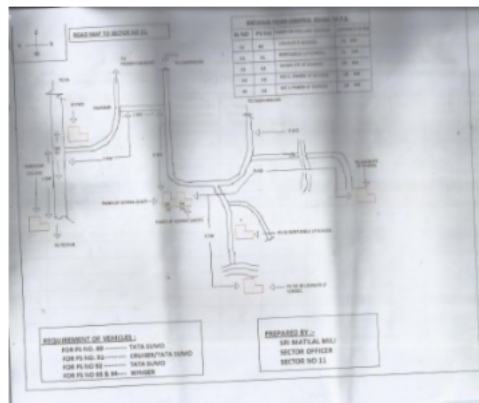

নিৰ্বাচক পঞ্জীয়ন বিষয়াৰ স্বাক্ষৰ

Nazri Naksha

Google Map View

Polling Station Building Front View

ভোটগ্ৰহন কেন্দ্ৰৰ সন্মুখৰ দৃশ্য

Cad View

Key MAP View

1 নাম : চেনাই পেণ্ড স্বামীৰ নাম: মাৰু পেণ্ড ঘৰ নং : 1 বয়স : 68 লিঙ্গ : মহিলা	HGC9334627 ফটো উপলব্ধ	2 নাম : জীৱন্তী পেণ্ড স্বামীৰ নাম: ৰামায়ন পেণ্ড ঘৰ নং : 1 বয়স : 43 লিঙ্গ : মহিলা	HGC9334592 ফটো উপলব্ধ	3 নাম : চৰিমতি পেণ্ড স্বামীৰ নাম: ৰাম পেণ্ড ঘৰ নং : 1 বয়স : 40 লিঙ্গ : মহিলা	HGC9334616 ফটো উপলব্ধ
4 নাম : লিলি পাতিৰি স্বামীৰ নাম: ইন্দুৰা পাতিৰি ঘৰ নং : 1 বয়স : 32 লিঙ্গ : মহিলা	HGC0173872 ফটো উপলব্ধ	5 নাম : বিজয় পেণ্ড পিতাৰ নাম: মাৰু পেণ্ড ঘৰ নং : 1 বয়স : 30 লিঙ্গ : পুৰুষ	HGC0001339 ফটো উপলব্ধ	6 নাম : দেহা পেণ্ড স্বামীৰ নাম: বিজয় পেণ্ড ঘৰ নং : 1 বয়স : 29 লিঙ্গ : মহিলা	HGC0001636 ফটো উপলব্ধ
7 নাম : মিগাং পেণ্ড পিতাৰ নাম: ৰামায়ণ পেণ্ড ঘৰ নং : 1 বয়স : 25 লিঙ্গ : পুৰুষ	HGC0421784 ফটো উপলব্ধ	8 নাম : অনুকল পেণ্ড পিতাৰ নাম: মাৰু পেণ্ড ঘৰ নং : 1 বয়স : 24 লিঙ্গ : পুৰুষ	HGC1322221 ফটো উপলব্ধ	9 নাম : শিব ৰাম পেণ্ড পিতাৰ নাম: চৰিৰ পেণ্ড ঘৰ নং : 1 বয়স : 48 লিঙ্গ : পুৰুষ	HGC9334638 ফটো উপলব্ধ
10 নাম : ৰাইনী পেণ্ড স্বামীৰ নাম: শিৱনাথ পেণ্ড ঘৰ নং : 2 বয়স : 43 লিঙ্গ : মহিলা	HGC9334649 ফটো উপলব্ধ	11 নাম : দৈয়মাৱতী পেণ্ড স্বামীৰ নাম: ৰঞ্জিত পেণ্ড ঘৰ নং : 2 বয়স : 32 লিঙ্গ : মহিলা	HGC1216662 ফটো উপলব্ধ	12 নাম : অন পেণ্ড পিতাৰ নাম: কিংকাপ পেণ্ড ঘৰ নং : 2 বয়স : 28 লিঙ্গ : পুৰুষ	HGC1223494 ফটো উপলব্ধ
13 নাম : জানমণি পেণ্ড স্বামীৰ নাম: তনু পেণ্ড ঘৰ নং : 2 বয়স : 25 লিঙ্গ : মহিলা	HGC1216894 ফটো উপলব্ধ	14 নাম : মনোৰঞ্জন পাতিৰি পিতাৰ নাম: ৰঞ্জিত পাতিৰি ঘৰ নং : 2 বয়স : 21 লিঙ্গ : পুৰুষ	PWX0058297 ফটো উপলব্ধ	15 নাম : জাহ্না পেণ্ড পিতাৰ নাম: গোবৰ পেণ্ড ঘৰ নং : 3 বয়স : 58 লিঙ্গ : পুৰুষ	HGC9334707 ফটো উপলব্ধ
16 নাম : নিলিমা পেণ্ড স্বামীৰ নাম: জাহ্না পেণ্ড ঘৰ নং : 3 বয়স : 56 লিঙ্গ : মহিলা	HGC9334718 ফটো উপলব্ধ	17 নাম : লিনে পেণ্ড পিতাৰ নাম: গোবা পেণ্ড ঘৰ নং : 3 বয়স : 50 লিঙ্গ : পুৰুষ	HGC9334729 ফটো উপলব্ধ	18 নাম : মালিনী পেণ্ড স্বামীৰ নাম: লিনে পেণ্ড ঘৰ নং : 3 বয়স : 46 লিঙ্গ : মহিলা	HGC9334730 ফটো উপলব্ধ
19 নাম : দিপাংকৰ পেণ্ড পিতাৰ নাম: গোবিন্দ পেণ্ড ঘৰ নং : 3 বয়স : 45 লিঙ্গ : পুৰুষ	HGC9334672 ফটো উপলব্ধ	20 নাম : অমল্যা পেণ্ড পিতাৰ নাম: গোবাৰ পেণ্ড ঘৰ নং : 3 বয়স : 43 লিঙ্গ : পুৰুষ	HGC9334741 ফটো উপলব্ধ	21 নাম : কল্পনা পেণ্ড স্বামীৰ নাম: অমল্যা পেণ্ড ঘৰ নং : 3 বয়স : 40 লিঙ্গ : মহিলা	HGC9334752 ফটো উপলব্ধ
22 নাম : মেনকা পেণ্ড স্বামীৰ নাম: দিপাংকৰ পেণ্ড ঘৰ নং : 3 বয়স : 38 লিঙ্গ : মহিলা	HGC9334763 ফটো উপলব্ধ	23 নাম : দিপালি পাটগিৰী স্বামীৰ নাম: কেমনাথ পাটগিৰী ঘৰ নং : 3 বয়স : 32 লিঙ্গ : মহিলা	HGC0358150 ফটো উপলব্ধ	24 নাম : দিপক পেণ্ড পিতাৰ নাম: জাহ্না পেণ্ড ঘৰ নং : 3 বয়স : 29 লিঙ্গ : পুৰুষ	HGC0173641 ফটো উপলব্ধ
25 নাম : ৰাকেশ পেণ্ড পিতাৰ নাম: লিনে পেণ্ড ঘৰ নং : 3 বয়স : 27 লিঙ্গ : পুৰুষ	PWX0058131 ফটো উপলব্ধ	26 নাম : চান কুমাৰ পেণ্ড পিতাৰ নাম: লিনে পেণ্ড ঘৰ নং : 3 বয়স : 26 লিঙ্গ : পুৰুষ	HGC0423855 ফটো উপলব্ধ	27 নাম : দিবাৰ পেণ্ড পিতাৰ নাম: অমল্যা পেণ্ড ঘৰ নং : 3 বয়স : 21 লিঙ্গ : পুৰুষ	HGC3472560 ফটো উপলব্ধ
28 নাম : প্ৰচাদ কুটুম পিতাৰ নাম: বঙালী কুটুম ঘৰ নং : 4 বয়স : 30 লিঙ্গ : পুৰুষ	HGC0177832 ফটো উপলব্ধ	29 নাম : নৱজিত কুটুম পিতাৰ নাম: টেমা কুটুম ঘৰ নং : 8 বয়স : 29 লিঙ্গ : পুৰুষ	HGC0127837 ফটো উপলব্ধ	30 নাম : মনি কুটুম পিতাৰ নাম: পেতিৰ কুটুম ঘৰ নং : 4 খ বয়স : 29 লিঙ্গ : পুৰুষ	PWX0058271 ফটো উপলব্ধ