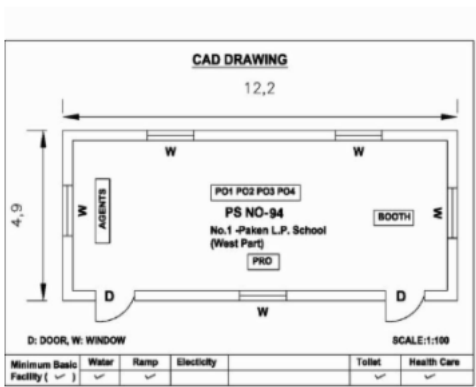

নিৰ্বাচক পঞ্জীয়ন বিষয়াৰ স্বাক্ষৰ

Nazri Naksha

Google Map View

Polling Station Building Front View

ভোটগ্ৰহন কেন্দ্ৰৰ সন্মুখৰ দৃশ্য

Cad View

Key MAP View

1 নাম : চেনাই পেণ্ড স্বামীৰ নাম: মাৰু পেণ্ড ঘৰ নং : 1 বয়স : 68 লিঙ্গ : মহিলা	HGC9334627 ফটো উপলব্ধ	2 নাম : জীৱন্তী পেণ্ড স্বামীৰ নাম: ৰামায়ন পেণ্ড ঘৰ নং : 1 বয়স : 43 লিঙ্গ : মহিলা	HGC9334592 ফটো উপলব্ধ	3 নাম : চৰিমতি পেণ্ড স্বামীৰ নাম: ৰাম পেণ্ড ঘৰ নং : 1 বয়স : 40 লিঙ্গ : মহিলা	HGC9334616 ফটো উপলব্ধ
4 নাম : লিলি পাতিৰি স্বামীৰ নাম: ইন্দুৰা পাতিৰি ঘৰ নং : 1 বয়স : 32 লিঙ্গ : মহিলা	HGC0173872 ফটো উপলব্ধ	5 নাম : বিজয় পেণ্ড পিতাৰ নাম: মাৰু পেণ্ড ঘৰ নং : 1 বয়স : 30 লিঙ্গ : পুৰুষ	HGC0001339 ফটো উপলব্ধ	6 নাম : দেহা পেণ্ড স্বামীৰ নাম: বিজয় পেণ্ড ঘৰ নং : 1 বয়স : 29 লিঙ্গ : মহিলা	HGC0001636 ফটো উপলব্ধ
7 নাম : মিগাং পেণ্ড পিতাৰ নাম: ৰামায়ণ পেণ্ড ঘৰ নং : 1 বয়স : 25 লিঙ্গ : পুৰুষ	HGC0421784 ফটো উপলব্ধ	8 নাম : অনুকল পেণ্ড পিতাৰ নাম: মাৰু পেণ্ড ঘৰ নং : 1 বয়স : 24 লিঙ্গ : পুৰুষ	HGC1322221 ফটো উপলব্ধ	9 নাম : শিব ৰাম পেণ্ড পিতাৰ নাম: চৰিৰ পেণ্ড ঘৰ নং : 1 বয়স : 48 লিঙ্গ : পুৰুষ	HGC9334638 ফটো উপলব্ধ
10 নাম : ৰাইনী পেণ্ড স্বামীৰ নাম: শিৱনাথ পেণ্ড ঘৰ নং : 2 বয়স : 43 লিঙ্গ : মহিলা	HGC9334649 ফটো উপলব্ধ	11 নাম : দৈয়মাৱতী পেণ্ড স্বামীৰ নাম: ৰঞ্জিত পেণ্ড ঘৰ নং : 2 বয়স : 32 লিঙ্গ : মহিলা	HGC1216662 ফটো উপলব্ধ	12 নাম : অন পেণ্ড পিতাৰ নাম: কিংকাপ পেণ্ড ঘৰ নং : 2 বয়স : 28 লিঙ্গ : পুৰুষ	HGC1223494 ফটো উপলব্ধ
13 নাম : জানমণি পেণ্ড স্বামীৰ নাম: তনু পেণ্ড ঘৰ নং : 2 বয়স : 25 লিঙ্গ : মহিলা	HGC1216894 ফটো উপলব্ধ	14 নাম : মনোৰঞ্জন পাতিৰি পিতাৰ নাম: ৰঞ্জিত পাতিৰি ঘৰ নং : 2 বয়স : 21 লিঙ্গ : পুৰুষ	PWX0058297 ফটো উপলব্ধ	15 নাম : জাহ্না পেণ্ড পিতাৰ নাম: গোবৰ পেণ্ড ঘৰ নং : 3 বয়স : 58 লিঙ্গ : পুৰুষ	HGC9334707 ফটো উপলব্ধ
16 নাম : নিলিমা পেণ্ড স্বামীৰ নাম: জাহ্না পেণ্ড ঘৰ নং : 3 বয়স : 56 লিঙ্গ : মহিলা	HGC9334718 ফটো উপলব্ধ	17 নাম : লিনে পেণ্ড পিতাৰ নাম: গোবা পেণ্ড ঘৰ নং : 3 বয়স : 50 লিঙ্গ : পুৰুষ	HGC9334729 ফটো উপলব্ধ	18 নাম : মালিনী পেণ্ড স্বামীৰ নাম: লিনে পেণ্ড ঘৰ নং : 3 বয়স : 46 লিঙ্গ : মহিলা	HGC9334730 ফটো উপলব্ধ
19 নাম : দিপাংকৰ পেণ্ড পিতাৰ নাম: গোবিন্দ পেণ্ড ঘৰ নং : 3 বয়স : 45 লিঙ্গ : পুৰুষ	HGC9334672 ফটো উপলব্ধ	20 নাম : অমল্যা পেণ্ড পিতাৰ নাম: গোবাৰ পেণ্ড ঘৰ নং : 3 বয়স : 43 লিঙ্গ : পুৰুষ	HGC9334741 ফটো উপলব্ধ	21 নাম : কল্পনা পেণ্ড স্বামীৰ নাম: অমল্যা পেণ্ড ঘৰ নং : 3 বয়স : 40 লিঙ্গ : মহিলা	HGC9334752 ফটো উপলব্ধ
22 নাম : মেনকা পেণ্ড স্বামীৰ নাম: দিপাংকৰ পেণ্ড ঘৰ নং : 3 বয়স : 38 লিঙ্গ : মহিলা	HGC9334763 ফটো উপলব্ধ	23 নাম : দিপালি পাটগিৰী স্বামীৰ নাম: কেমনাথ পাটগিৰী ঘৰ নং : 3 বয়স : 32 লিঙ্গ : মহিলা	HGC0358150 ফটো উপলব্ধ	24 নাম : দিপক পেণ্ড পিতাৰ নাম: জাহ্না পেণ্ড ঘৰ নং : 3 বয়স : 29 লিঙ্গ : পুৰুষ	HGC0173641 ফটো উপলব্ধ
25 নাম : ৰাকেশ পেণ্ড পিতাৰ নাম: লিনে পেণ্ড ঘৰ নং : 3 বয়স : 27 লিঙ্গ : পুৰুষ	PWX0058131 ফটো উপলব্ধ	26 নাম : চান কুমাৰ পেণ্ড পিতাৰ নাম: লিনে পেণ্ড ঘৰ নং : 3 বয়স : 26 লিঙ্গ : পুৰুষ	HGC0423855 ফটো উপলব্ধ	27 নাম : দিবাৰ পেণ্ড পিতাৰ নাম: অমল্যা পেণ্ড ঘৰ নং : 3 বয়স : 21 লিঙ্গ : পুৰুষ	HGC3472560 ফটো উপলব্ধ
28 নাম : প্ৰচাদ কুটুম পিতাৰ নাম: বঙালী কুটুম ঘৰ নং : 4 বয়স : 30 লিঙ্গ : পুৰুষ	HGC0177832 ফটো উপলব্ধ	29 নাম : নৱজিত কুটুম পিতাৰ নাম: টেমা কুটুম ঘৰ নং : 8 বয়স : 29 লিঙ্গ : পুৰুষ	HGC0127837 ফটো উপলব্ধ	30 নাম : মনি কুটুম পিতাৰ নাম: পেতিৰ কুটুম ঘৰ নং : 4 খ বয়স : 29 লিঙ্গ : পুৰুষ	PWX0058271 ফটো উপলব্ধ