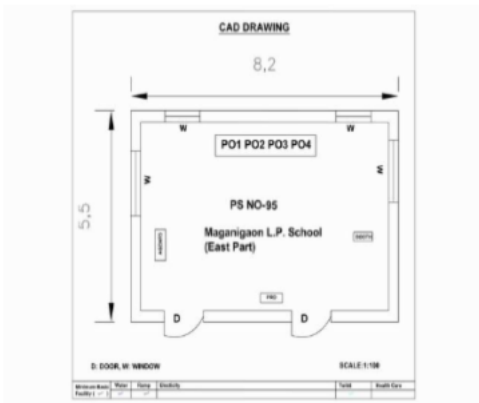

নিৰ্বাচক পঞ্জীয়ন বিষয়াৰ স্বাক্ষৰ

Nazri Naksha

Google Map View

Polling Station Building Front View

ভোটগ্ৰহন কেন্দ্ৰৰ সন্মুখৰ দৃশ্য

Cad View

Key MAP View

1 নাম : বজন্তী পেগু মিৰাং স্বামীৰ নাম: উদয় মিৰাং ঘৰ নং : 2 বয়স : 33 লিঙ্গ : মহিলা	HGC0441246 ফটো উপলব্ধ	2 নাম : চুনিল পেগু পিতাৰ নাম: বঙালি পেগু ঘৰ নং : 3 বয়স : 25 লিঙ্গ : পুৰুষ	HGC0436378 ফটো উপলব্ধ	3 নাম : মনিমালা কটুম স্বামীৰ নাম: সুনীল কটুম ঘৰ নং : 03 বয়স : 24 লিঙ্গ : মহিলা	HGC3450491 ফটো উপলব্ধ
4 নাম : মুন্দা দলে পিতাৰ নাম: য়াল্লাদ দলে ঘৰ নং : 5 বয়স : 45 লিঙ্গ : পুৰুষ	HGC9434575 ফটো উপলব্ধ	5 নাম : নয়ামতী দলে স্বামীৰ নাম: মুগা দলে ঘৰ নং : 5 বয়স : 43 লিঙ্গ : মহিলা	HGC9434586 ফটো উপলব্ধ	6 নাম : বণজ মেধি পিতাৰ নাম: য়াকন মেধি ঘৰ নং : 5 বয়স : 33 লিঙ্গ : পুৰুষ	HGC0437566 ফটো উপলব্ধ
7 নাম : ললিতা মেধী স্বামীৰ নাম: বনুজ মেধী ঘৰ নং : 5 বয়স : 30 লিঙ্গ : মহিলা	HGC2261178 ফটো উপলব্ধ	8 নাম : ৰাজু পেগু পিতাৰ নাম: ৰাম পেগু ঘৰ নং : 5 বয়স : 29 লিঙ্গ : পুৰুষ	HGC0358317 ফটো উপলব্ধ	9 নাম : ললিতা কামান স্বামীৰ নাম: ৰাজু পেগু ঘৰ নং : 5 বয়স : 22 লিঙ্গ : মহিলা	PWX0033571 ফটো উপলব্ধ
10 নাম : য়াকান মেধি পিতাৰ নাম: ৰামলাল মেধি ঘৰ নং : 6 বয়স : 49 লিঙ্গ : পুৰুষ	HGC9434622 ফটো উপলব্ধ	11 নাম : মূৰী মেধি পিতাৰ নাম: ৰামলাল মেধি ঘৰ নং : 6 বয়স : 47 লিঙ্গ : পুৰুষ	HGC9434644 ফটো উপলব্ধ	12 নাম : মেছলী মেধি স্বামীৰ নাম: য়াকান মেধি ঘৰ নং : 6 বয়স : 45 লিঙ্গ : মহিলা	HGC9434633 ফটো উপলব্ধ
13 নাম : অনিৰুদ্ধ মেধি পিতাৰ নাম: ৰামলাল মেধি ঘৰ নং : 6 বয়স : 45 লিঙ্গ : পুৰুষ	HGC9434600 ফটো উপলব্ধ	14 নাম : বনমতি মেধি স্বামীৰ নাম: মূৰী মেধি ঘৰ নং : 6 বয়স : 44 লিঙ্গ : মহিলা	HGC9434655 ফটো উপলব্ধ	15 নাম : বেজামতী মেধি স্বামীৰ নাম: কেদাৰ মেধি ঘৰ নং : 6 বয়স : 38 লিঙ্গ : মহিলা	HGC9434666 ফটো উপলব্ধ
16 নাম : চান মেধি পিতাৰ নাম: চিৰকান্ত মেধি ঘৰ নং : 6 বয়স : 35 লিঙ্গ : পুৰুষ	HGC9434677 ফটো উপলব্ধ	17 নাম : নৱনীতা মেধী দলে স্বামীৰ নাম: চানু মেধী ঘৰ নং : 6 বয়স : 33 লিঙ্গ : মহিলা	HGC9434688 ফটো উপলব্ধ	18 নাম : অনিল মেধী পিতাৰ নাম: মন্দাচিং মেধী ঘৰ নং : 6 বয়স : 31 লিঙ্গ : পুৰুষ	HGC2261098 ফটো উপলব্ধ
19 নাম : পৰেচ মেধি পিতাৰ নাম: য়াকন মেধি ঘৰ নং : 6 বয়স : 31 লিঙ্গ : পুৰুষ	HGC0439232 ফটো উপলব্ধ	20 নাম : ৰাজ মেধি পিতাৰ নাম: মন্দাচিং মেধি ঘৰ নং : 6 বয়স : 28 লিঙ্গ : পুৰুষ	HGC0190132 ফটো উপলব্ধ	21 নাম : ধন মেধি পিতাৰ নাম: মুৰি মেধি ঘৰ নং : 6 বয়স : 27 লিঙ্গ : পুৰুষ	HGC0190165 ফটো উপলব্ধ
22 নাম : ৰাষ্ট্ৰমতী মেধি স্বামীৰ নাম: অনিল মেধি ঘৰ নং : 6 বয়স : 27 লিঙ্গ : মহিলা	HGC0479675 ফটো উপলব্ধ	23 নাম : প্ৰতিমা মেধি স্বামীৰ নাম: ৰাজ মেধি ঘৰ নং : 6 বয়স : 24 লিঙ্গ : মহিলা	HGC1219757 ফটো উপলব্ধ	24 নাম : উচা চাৰহ মেধি স্বামীৰ নাম: পৰেচ মেধি ঘৰ নং : 6 বয়স : 24 লিঙ্গ : মহিলা	HGC1283290 ফটো উপলব্ধ
25 নাম : জুন মেধি স্বামীৰ নাম: ধন মেধি ঘৰ নং : 6 বয়স : 23 লিঙ্গ : মহিলা	PWX0033001 ফটো উপলব্ধ	26 নাম : ৰাজু মেধি পিতাৰ নাম: আমেৰিকা মেধি ঘৰ নং : 9 বয়স : 47 লিঙ্গ : পুৰুষ	HGC9434735 ফটো উপলব্ধ	27 নাম : নিৰঞ্জন মেধি পিতাৰ নাম: আমেৰিকা মেধি ঘৰ নং : 9 বয়স : 46 লিঙ্গ : পুৰুষ	HGC9434757 ফটো উপলব্ধ
28 নাম : চিনিমা মেধি স্বামীৰ নাম: ৰাজু মেধি ঘৰ নং : 9 বয়স : 43 লিঙ্গ : মহিলা	HGC9434746 ফটো উপলব্ধ	29 নাম : নিজু মেধি পিতাৰ নাম: আমেৰিকা মেধি ঘৰ নং : 9 বয়স : 43 লিঙ্গ : পুৰুষ	HGC9434713 ফটো উপলব্ধ	30 নাম : বিউতি মেধি স্বামীৰ নাম: নিৰঞ্জন মেধি ঘৰ নং : 9 বয়স : 42 লিঙ্গ : মহিলা	HGC9434768 ফটো উপলব্ধ