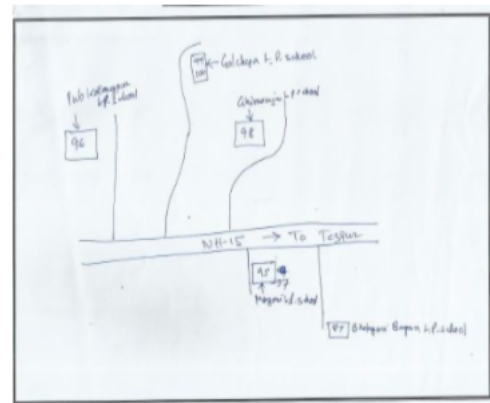

নিৰ্বাচক পঞ্জীয়ন বিষয়াৰ স্বাক্ষৰ

Nazri Naksha

Google Map View

Polling Station Building Front View

ভোটগ্ৰহন কেন্দ্ৰৰ সন্মুখৰ দৃশ্য

Cad View

Key MAP View

1 নাম : বজন্তী পেগু মিৰাং স্বামীৰ নাম: উদয় মিৰাং ঘৰ নং : 2 বয়স : 33 লিঙ্গ : মহিলা	HGC0441246 ফটো উপলব্ধ	2 নাম : চুনিল পেগু পিতাৰ নাম: বঙালি পেগু ঘৰ নং : 3 বয়স : 25 লিঙ্গ : পুৰুষ	HGC0436378 ফটো উপলব্ধ	3 নাম : মনিমালা কটুম স্বামীৰ নাম: সুনীল কটুম ঘৰ নং : 03 বয়স : 24 লিঙ্গ : মহিলা	HGC3450491 ফটো উপলব্ধ
4 নাম : মুন্দা দলে পিতাৰ নাম: য়াল্লাদ দলে ঘৰ নং : 5 বয়স : 45 লিঙ্গ : পুৰুষ	HGC9434575 ফটো উপলব্ধ	5 নাম : নয়ামতী দলে স্বামীৰ নাম: মুগা দলে ঘৰ নং : 5 বয়স : 43 লিঙ্গ : মহিলা	HGC9434586 ফটো উপলব্ধ	6 নাম : বণজ মেধি পিতাৰ নাম: য়াকন মেধি ঘৰ নং : 5 বয়স : 33 লিঙ্গ : পুৰুষ	HGC0437566 ফটো উপলব্ধ
7 নাম : ললিতা মেধী স্বামীৰ নাম: বনুজ মেধী ঘৰ নং : 5 বয়স : 30 লিঙ্গ : মহিলা	HGC2261178 ফটো উপলব্ধ	8 নাম : ৰাজু পেগু পিতাৰ নাম: ৰাম পেগু ঘৰ নং : 5 বয়স : 29 লিঙ্গ : পুৰুষ	HGC0358317 ফটো উপলব্ধ	9 নাম : ললিতা কামান স্বামীৰ নাম: ৰাজু পেগু ঘৰ নং : 5 বয়স : 22 লিঙ্গ : মহিলা	PWX0033571 ফটো উপলব্ধ
10 নাম : য়াকান মেধি পিতাৰ নাম: ৰামলাল মেধি ঘৰ নং : 6 বয়স : 49 লিঙ্গ : পুৰুষ	HGC9434622 ফটো উপলব্ধ	11 নাম : মূৰী মেধি পিতাৰ নাম: ৰামলাল মেধি ঘৰ নং : 6 বয়স : 47 লিঙ্গ : পুৰুষ	HGC9434644 ফটো উপলব্ধ	12 নাম : মেছলী মেধি স্বামীৰ নাম: য়াকান মেধি ঘৰ নং : 6 বয়স : 45 লিঙ্গ : মহিলা	HGC9434633 ফটো উপলব্ধ
13 নাম : অনিৰুদ্ধ মেধি পিতাৰ নাম: ৰামলাল মেধি ঘৰ নং : 6 বয়স : 45 লিঙ্গ : পুৰুষ	HGC9434600 ফটো উপলব্ধ	14 নাম : বনমতি মেধি স্বামীৰ নাম: মূৰী মেধি ঘৰ নং : 6 বয়স : 44 লিঙ্গ : মহিলা	HGC9434655 ফটো উপলব্ধ	15 নাম : বেজামতী মেধি স্বামীৰ নাম: কেদাৰ মেধি ঘৰ নং : 6 বয়স : 38 লিঙ্গ : মহিলা	HGC9434666 ফটো উপলব্ধ
16 নাম : চান মেধি পিতাৰ নাম: চিৰকান্ত মেধি ঘৰ নং : 6 বয়স : 35 লিঙ্গ : পুৰুষ	HGC9434677 ফটো উপলব্ধ	17 নাম : নৱনীতা মেধী দলে স্বামীৰ নাম: চানু মেধী ঘৰ নং : 6 বয়স : 33 লিঙ্গ : মহিলা	HGC9434688 ফটো উপলব্ধ	18 নাম : অনিল মেধী পিতাৰ নাম: মন্দাচিং মেধী ঘৰ নং : 6 বয়স : 31 লিঙ্গ : পুৰুষ	HGC2261098 ফটো উপলব্ধ
19 নাম : পৰেচ মেধি পিতাৰ নাম: য়াকন মেধি ঘৰ নং : 6 বয়স : 31 লিঙ্গ : পুৰুষ	HGC0439232 ফটো উপলব্ধ	20 নাম : ৰাজ মেধি পিতাৰ নাম: মন্দাচিং মেধি ঘৰ নং : 6 বয়স : 28 লিঙ্গ : পুৰুষ	HGC0190132 ফটো উপলব্ধ	21 নাম : ধন মেধি পিতাৰ নাম: মুৰি মেধি ঘৰ নং : 6 বয়স : 27 লিঙ্গ : পুৰুষ	HGC0190165 ফটো উপলব্ধ
22 নাম : ৰাষ্ট্ৰমতী মেধি স্বামীৰ নাম: অনিল মেধি ঘৰ নং : 6 বয়স : 27 লিঙ্গ : মহিলা	HGC0479675 ফটো উপলব্ধ	23 নাম : প্ৰতিমা মেধি স্বামীৰ নাম: ৰাজ মেধি ঘৰ নং : 6 বয়স : 24 লিঙ্গ : মহিলা	HGC1219757 ফটো উপলব্ধ	24 নাম : উচা চাৰহ মেধি স্বামীৰ নাম: পৰেচ মেধি ঘৰ নং : 6 বয়স : 24 লিঙ্গ : মহিলা	HGC1283290 ফটো উপলব্ধ
25 নাম : জুন মেধি স্বামীৰ নাম: ধন মেধি ঘৰ নং : 6 বয়স : 23 লিঙ্গ : মহিলা	PWX0033001 ফটো উপলব্ধ	26 নাম : ৰাজু মেধি পিতাৰ নাম: আমেৰিকা মেধি ঘৰ নং : 9 বয়স : 47 লিঙ্গ : পুৰুষ	HGC9434735 ফটো উপলব্ধ	27 নাম : নিৰঞ্জন মেধি পিতাৰ নাম: আমেৰিকা মেধি ঘৰ নং : 9 বয়স : 46 লিঙ্গ : পুৰুষ	HGC9434757 ফটো উপলব্ধ
28 নাম : চিনিমা মেধি স্বামীৰ নাম: ৰাজু মেধি ঘৰ নং : 9 বয়স : 43 লিঙ্গ : মহিলা	HGC9434746 ফটো উপলব্ধ	29 নাম : নিজু মেধি পিতাৰ নাম: আমেৰিকা মেধি ঘৰ নং : 9 বয়স : 43 লিঙ্গ : পুৰুষ	HGC9434713 ফটো উপলব্ধ	30 নাম : বিউতি মেধি স্বামীৰ নাম: নিৰঞ্জন মেধি ঘৰ নং : 9 বয়স : 42 লিঙ্গ : মহিলা	HGC9434768 ফটো উপলব্ধ