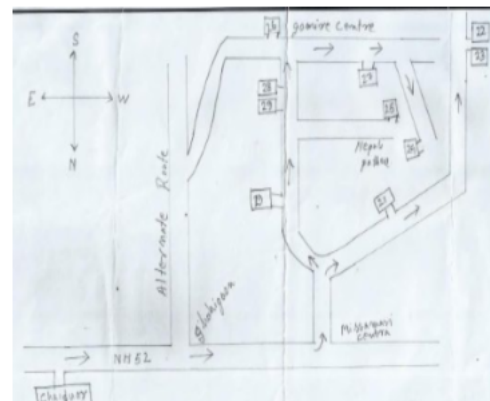

নিৰ্বাচক পঞ্জীয়ন বিষয়াৰ স্বাক্ষৰ

Nazri Naksha

Google Map View

Polling Station Building Front View

ভোটগ্ৰহন কেন্দ্ৰৰ সন্মুখৰ দৃশ্য

Cad View

Key MAP View

1 নাম : দেবীধৰ কাৰ্ডং পিতাৰ নাম: হকত কাৰ্ডং ঘৰ নং : 1 বয়স : 65 লিঙ্গ : পুৰুষ	HGC0009695 ফটো উপলব্ধ	2 নাম : ফুলেশ্বৰী কাৰ্ডং স্বামীৰ নাম: দেবীধৰ কাৰ্ডং ঘৰ নং : 1 বয়স : 61 লিঙ্গ : মহিলা	HGC1934572 ফটো উপলব্ধ	3 নাম : সুৰেন কাৰ্ডং পিতাৰ নাম: শকত কাৰ্ডং ঘৰ নং : 1 বয়স : 58 লিঙ্গ : পুৰুষ	HGC1404367 ফটো উপলব্ধ
4 নাম : ললিতি কাৰ্ডং স্বামীৰ নাম: সুৰেন কাৰ্ডং ঘৰ নং : 1 বয়স : 50 লিঙ্গ : মহিলা	HGC1404359 ফটো উপলব্ধ	5 নাম : অমৰজিত কাৰ্ডং পিতাৰ নাম: দেবীধৰ কাৰ্ডং ঘৰ নং : 1 বয়স : 39 লিঙ্গ : পুৰুষ	HGC1934607 ফটো উপলব্ধ	6 নাম : দিপজ্যোতি কাৰ্ডং পিতাৰ নাম: দেবীধৰ কাৰ্ডং ঘৰ নং : 1 বয়স : 37 লিঙ্গ : পুৰুষ	HGC0009697 ফটো উপলব্ধ
7 নাম : অঞ্জলী কাৰ্ডং পাহাদী পিতাৰ নাম: দেবীধৰ কাৰ্ডং ঘৰ নং : 1 বয়স : 37 লিঙ্গ : মহিলা	HGC0009698 ফটো উপলব্ধ	8 নাম : জুলী পায়ং কাৰ্ডং স্বামীৰ নাম: অমৰজিত কাৰ্ডং ঘৰ নং : 1 বয়স : 31 লিঙ্গ : মহিলা	HGC3468063 ফটো উপলব্ধ	9 নাম : সূৰ্য্য কাৰ্ডং পিতাৰ নাম: সুৰেন কাৰ্ডং ঘৰ নং : 1 বয়স : 29 লিঙ্গ : পুৰুষ	HGC1404334 ফটো উপলব্ধ
10 নাম : পহাৰী কাৰ্ডং পিতাৰ নাম: সুৰেন কাৰ্ডং ঘৰ নং : 1 বয়স : 27 লিঙ্গ : মহিলা	HGC1404342 ফটো উপলব্ধ	11 নাম : মানস পাহাদী পিতাৰ নাম: শত্ৰুঘ্ন পাহাদী ঘৰ নং : 1 কু বয়স : 26 লিঙ্গ : পুৰুষ	HGC0496059 ফটো উপলব্ধ	12 নাম : অদিতি পাহাদী স্বামীৰ নাম: শত্ৰুঘ্ন পাহাদী ঘৰ নং : 1 কু বয়স : 40 লিঙ্গ : মহিলা	HGC0009699 ফটো উপলব্ধ
13 নাম : সুৰেশ টায়ে পিতাৰ নাম: দীঘল টায়ে ঘৰ নং : 2 বয়স : 74 লিঙ্গ : পুৰুষ	HGC1934630 ফটো উপলব্ধ	14 নাম : বেবন্তী টায়ে স্বামীৰ নাম: সুৰেশ টায়ে ঘৰ নং : 2 বয়স : 65 লিঙ্গ : মহিলা	HGC0009701 ফটো উপলব্ধ	15 নাম : বাপুটি টায়ে পিতাৰ নাম: লক্ষেশ্বৰ টায়ে ঘৰ নং : 2 বয়স : 51 লিঙ্গ : পুৰুষ	HGC0009702 ফটো উপলব্ধ
16 নাম : স্বপ্না টায়ে স্বামীৰ নাম: বাপুটি টায়ে ঘৰ নং : 2 বয়স : 45 লিঙ্গ : মহিলা	HGC0009703 ফটো উপলব্ধ	17 নাম : অক্ষয় টায়ে পিতাৰ নাম: সুৰেশ টায়ে ঘৰ নং : 2 বয়স : 41 লিঙ্গ : পুৰুষ	HGC1934685 ফটো উপলব্ধ	18 নাম : নিজৰা কাৰ্ডং টায়ে স্বামীৰ নাম: অক্ষয় টায়ে ঘৰ নং : 2 বয়স : 33 লিঙ্গ : মহিলা	HGC0009704 ফটো উপলব্ধ
19 নাম : প্ৰিয়ম টায়ে পিতাৰ নাম: বুদ্ৰ টায়ে ঘৰ নং : 2 কু বয়স : 22 লিঙ্গ : পুৰুষ	HGC1408855 ফটো উপলব্ধ	20 নাম : ময়ূৰ টায়ে পিতাৰ নাম: বুদ্ৰ টায়ে ঘৰ নং : 2 কু বয়স : 20 লিঙ্গ : পুৰুষ	PWX0026229 ফটো উপলব্ধ	21 নাম : পাহুৰি টায়ে স্বামীৰ নাম: বিনেশ্বৰ টায়ে ঘৰ নং : 2 কু বয়স : 64 লিঙ্গ : মহিলা	HGC1934754 ফটো উপলব্ধ
22 নাম : বুদ্ৰ টায়ে পিতাৰ নাম: বিনেশ্বৰ টায়ে ঘৰ নং : 2 কু বয়স : 47 লিঙ্গ : পুৰুষ	HGC1934765 ফটো উপলব্ধ	23 নাম : মিনালী টায়ে স্বামীৰ নাম: বুদ্ৰ টায়ে ঘৰ নং : 2 কু বয়স : 42 লিঙ্গ : মহিলা	HGC0009705 ফটো উপলব্ধ	24 নাম : ভদ্রেশ্বৰ নৰহ পিতাৰ নাম: বামেশ্বৰ নৰহ ঘৰ নং : 8 বয়স : 74 লিঙ্গ : পুৰুষ	HGC0009706 ফটো উপলব্ধ
25 নাম : মিনতি নৰহ স্বামীৰ নাম: ভদ্রেশ্বৰ নৰহ ঘৰ নং : 8 বয়স : 64 লিঙ্গ : মহিলা	HGC0009707 ফটো উপলব্ধ	26 নাম : সত্যনাথ নৰহ পিতাৰ নাম: ভদ্রেশ্বৰ নৰহ ঘৰ নং : 8 বয়স : 50 লিঙ্গ : পুৰুষ	HGC0009708 ফটো উপলব্ধ	27 নাম : জগনাথ নৰহ পিতাৰ নাম: ভদ্রেশ্বৰ নৰহ ঘৰ নং : 8 বয়স : 48 লিঙ্গ : পুৰুষ	HGC0009709 ফটো উপলব্ধ
28 নাম : বিংকুমনি নৰহ স্বামীৰ নাম: সত্যনাথ নৰহ ঘৰ নং : 8 বয়স : 45 লিঙ্গ : মহিলা	HGC0009710 ফটো উপলব্ধ	29 নাম : সোনাৰাম কাৰ্ডং পিতাৰ নাম: অনিৰাম কাৰ্ডং ঘৰ নং : 6 বয়স : 67 লিঙ্গ : পুৰুষ	HGC0009711 ফটো উপলব্ধ	30 নাম : পামতী কাৰ্ডং স্বামীৰ নাম: সোনাৰাম কাৰ্ডং ঘৰ নং : 6 বয়স : 63 লিঙ্গ : মহিলা	HGC0009712 ফটো উপলব্ধ