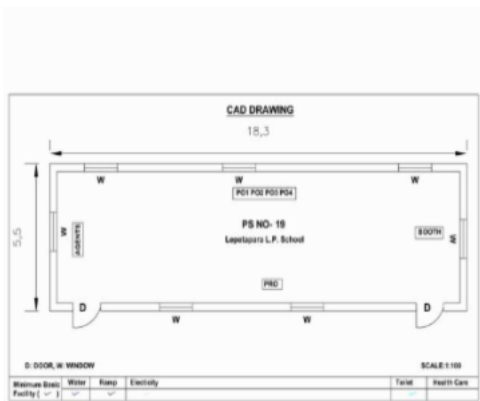

নিৰ্বাচক পঞ্জীয়ন বিষয়াৰ স্বাক্ষৰ

Nazri Naksha

Google Map View

Polling Station Building Front View

ভোটগ্ৰহন কেন্দ্ৰৰ সন্মুখৰ দৃশ্য

Cad View

Key MAP View

1 নাম : দেবীধৰ কাৰ্ডং পিতাৰ নাম: হকত কাৰ্ডং ঘৰ নং : 1 বয়স : 65 লিঙ্গ : পুৰুষ	HGC0009695 ফটো উপলব্ধ	2 নাম : ফুলেশ্বৰী কাৰ্ডং স্বামীৰ নাম: দেবীধৰ কাৰ্ডং ঘৰ নং : 1 বয়স : 61 লিঙ্গ : মহিলা	HGC1934572 ফটো উপলব্ধ	3 নাম : সুৰেন কাৰ্ডং পিতাৰ নাম: শকত কাৰ্ডং ঘৰ নং : 1 বয়স : 58 লিঙ্গ : পুৰুষ	HGC1404367 ফটো উপলব্ধ
4 নাম : ললিতি কাৰ্ডং স্বামীৰ নাম: সুৰেন কাৰ্ডং ঘৰ নং : 1 বয়স : 50 লিঙ্গ : মহিলা	HGC1404359 ফটো উপলব্ধ	5 নাম : অমৰজিত কাৰ্ডং পিতাৰ নাম: দেবীধৰ কাৰ্ডং ঘৰ নং : 1 বয়স : 39 লিঙ্গ : পুৰুষ	HGC1934607 ফটো উপলব্ধ	6 নাম : দিপজ্যোতি কাৰ্ডং পিতাৰ নাম: দেবীধৰ কাৰ্ডং ঘৰ নং : 1 বয়স : 37 লিঙ্গ : পুৰুষ	HGC0009697 ফটো উপলব্ধ
7 নাম : অঞ্জলী কাৰ্ডং পাহাদী পিতাৰ নাম: দেবীধৰ কাৰ্ডং ঘৰ নং : 1 বয়স : 37 লিঙ্গ : মহিলা	HGC0009698 ফটো উপলব্ধ	8 নাম : জুলী পায়ং কাৰ্ডং স্বামীৰ নাম: অমৰজিত কাৰ্ডং ঘৰ নং : 1 বয়স : 31 লিঙ্গ : মহিলা	HGC3468063 ফটো উপলব্ধ	9 নাম : সূৰ্য্য কাৰ্ডং পিতাৰ নাম: সুৰেন কাৰ্ডং ঘৰ নং : 1 বয়স : 29 লিঙ্গ : পুৰুষ	HGC1404334 ফটো উপলব্ধ
10 নাম : পহাৰী কাৰ্ডং পিতাৰ নাম: সুৰেন কাৰ্ডং ঘৰ নং : 1 বয়স : 27 লিঙ্গ : মহিলা	HGC1404342 ফটো উপলব্ধ	11 নাম : মানস পাহাদী পিতাৰ নাম: শত্ৰুঘ্ন পাহাদী ঘৰ নং : 1 কু বয়স : 26 লিঙ্গ : পুৰুষ	HGC0496059 ফটো উপলব্ধ	12 নাম : অদিতি পাহাদী স্বামীৰ নাম: শত্ৰুঘ্ন পাহাদী ঘৰ নং : 1 কু বয়স : 40 লিঙ্গ : মহিলা	HGC0009699 ফটো উপলব্ধ
13 নাম : সুৰেশ টায়ে পিতাৰ নাম: দীঘল টায়ে ঘৰ নং : 2 বয়স : 74 লিঙ্গ : পুৰুষ	HGC1934630 ফটো উপলব্ধ	14 নাম : বেবন্তী টায়ে স্বামীৰ নাম: সুৰেশ টায়ে ঘৰ নং : 2 বয়স : 65 লিঙ্গ : মহিলা	HGC0009701 ফটো উপলব্ধ	15 নাম : বাপুটি টায়ে পিতাৰ নাম: লক্ষেশ্বৰ টায়ে ঘৰ নং : 2 বয়স : 51 লিঙ্গ : পুৰুষ	HGC0009702 ফটো উপলব্ধ
16 নাম : স্বপ্না টায়ে স্বামীৰ নাম: বাপুটি টায়ে ঘৰ নং : 2 বয়স : 45 লিঙ্গ : মহিলা	HGC0009703 ফটো উপলব্ধ	17 নাম : অক্ষয় টায়ে পিতাৰ নাম: সুৰেশ টায়ে ঘৰ নং : 2 বয়স : 41 লিঙ্গ : পুৰুষ	HGC1934685 ফটো উপলব্ধ	18 নাম : নিজৰা কাৰ্ডং টায়ে স্বামীৰ নাম: অক্ষয় টায়ে ঘৰ নং : 2 বয়স : 33 লিঙ্গ : মহিলা	HGC0009704 ফটো উপলব্ধ
19 নাম : প্ৰিয়ম টায়ে পিতাৰ নাম: বুদ্ৰ টায়ে ঘৰ নং : 2 কু বয়স : 22 লিঙ্গ : পুৰুষ	HGC1408855 ফটো উপলব্ধ	20 নাম : ময়ূৰ টায়ে পিতাৰ নাম: বুদ্ৰ টায়ে ঘৰ নং : 2 কু বয়স : 20 লিঙ্গ : পুৰুষ	PWX0026229 ফটো উপলব্ধ	21 নাম : পাহুৰি টায়ে স্বামীৰ নাম: বিনেশ্বৰ টায়ে ঘৰ নং : 2 কু বয়স : 64 লিঙ্গ : মহিলা	HGC1934754 ফটো উপলব্ধ
22 নাম : বুদ্ৰ টায়ে পিতাৰ নাম: বিনেশ্বৰ টায়ে ঘৰ নং : 2 কু বয়স : 47 লিঙ্গ : পুৰুষ	HGC1934765 ফটো উপলব্ধ	23 নাম : মিনালী টায়ে স্বামীৰ নাম: বুদ্ৰ টায়ে ঘৰ নং : 2 কু বয়স : 42 লিঙ্গ : মহিলা	HGC0009705 ফটো উপলব্ধ	24 নাম : ভদ্রেশ্বৰ নৰহ পিতাৰ নাম: বামেশ্বৰ নৰহ ঘৰ নং : 8 বয়স : 74 লিঙ্গ : পুৰুষ	HGC0009706 ফটো উপলব্ধ
25 নাম : মিনতি নৰহ স্বামীৰ নাম: ভদ্রেশ্বৰ নৰহ ঘৰ নং : 8 বয়স : 64 লিঙ্গ : মহিলা	HGC0009707 ফটো উপলব্ধ	26 নাম : সত্যনাথ নৰহ পিতাৰ নাম: ভদ্রেশ্বৰ নৰহ ঘৰ নং : 8 বয়স : 50 লিঙ্গ : পুৰুষ	HGC0009708 ফটো উপলব্ধ	27 নাম : জগনাথ নৰহ পিতাৰ নাম: ভদ্রেশ্বৰ নৰহ ঘৰ নং : 8 বয়স : 48 লিঙ্গ : পুৰুষ	HGC0009709 ফটো উপলব্ধ
28 নাম : বিংকুমনি নৰহ স্বামীৰ নাম: সত্যনাথ নৰহ ঘৰ নং : 8 বয়স : 45 লিঙ্গ : মহিলা	HGC0009710 ফটো উপলব্ধ	29 নাম : সোনাৰাম কাৰ্ডং পিতাৰ নাম: অনিৰাম কাৰ্ডং ঘৰ নং : 6 বয়স : 67 লিঙ্গ : পুৰুষ	HGC0009711 ফটো উপলব্ধ	30 নাম : পামতী কাৰ্ডং স্বামীৰ নাম: সোনাৰাম কাৰ্ডং ঘৰ নং : 6 বয়স : 63 লিঙ্গ : মহিলা	HGC0009712 ফটো উপলব্ধ