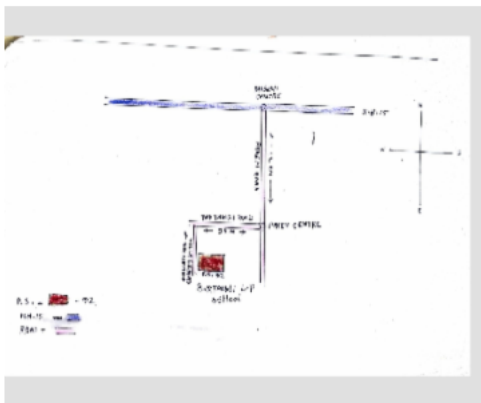

Nazri Naksha