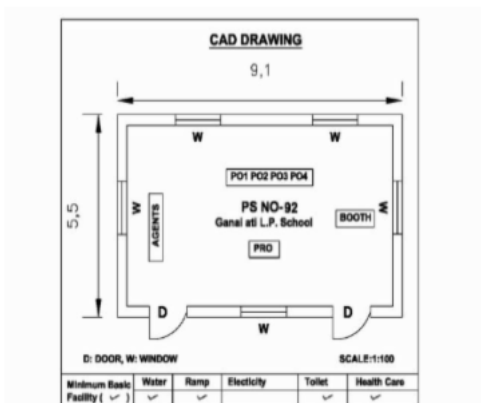

নিৰ্বাচক পঞ্জীয়ন বিষয়াৰ স্বাক্ষৰ

Nazri Naksha

Google Map View

Polling Station Building Front View

ভোটগ্ৰহন কেন্দ্ৰৰ সন্মুখৰ দৃশ্য

Cad View

Key MAP View

1 নাম : কামেশ্বৰী কুটুম স্বামীৰ নাম: বিনন্দৰ কুটুম ঘৰ নং : ১ বয়স : 83 লিঙ্গ : মহিলা	HGC9134570 ফটো উপলব্ধ	2 নাম : কাম্পপুতি কুটুম স্বামীৰ নাম: বিৰেন কুটুম ঘৰ নং : ১ বয়স : 58 লিঙ্গ : মহিলা	HGC9134649 ফটো উপলব্ধ	3 নাম : চিৰকান্ত কুটুম পিতাৰ নাম: বিনন্দৰ কুটুম ঘৰ নং : ১ বয়স : 48 লিঙ্গ : পুৰুষ	HGC9134581 ফটো উপলব্ধ
4 নাম : ধৰ্মেন্দ কুটুম পিতাৰ নাম: বিনন্দৰ কুটুম ঘৰ নং : ১ বয়স : 46 লিঙ্গ : পুৰুষ	HGC9134592 ফটো উপলব্ধ	5 নাম : নিৰ কুটুম স্বামীৰ নাম: ধৰ্মেন্দ কুটুম ঘৰ নং : ১ বয়স : 44 লিঙ্গ : মহিলা	HGC9134605 ফটো উপলব্ধ	6 নাম : কৃষ্ণকান্ত কুটুম পিতাৰ নাম: বিনন্দৰ কুটুম ঘৰ নং : ১ বয়স : 43 লিঙ্গ : পুৰুষ	HGC9134616 ফটো উপলব্ধ
7 নাম : গীতামনি কুটুম স্বামীৰ নাম: কৃষ্ণকান্ত কুটুম ঘৰ নং : ১ বয়স : 40 লিঙ্গ : মহিলা	HGC9134627 ফটো উপলব্ধ	8 নাম : নিৰ্মালি কুটুম স্বামীৰ নাম: চিৰকান্ত কুটুম ঘৰ নং : ১ বয়স : 38 লিঙ্গ : মহিলা	HGC9141893 ফটো উপলব্ধ	9 নাম : পদা কুটুম স্বামীৰ নাম: চাহাব কুটুম ঘৰ নং : ১ বয়স : 37 লিঙ্গ : মহিলা	HGC0418210 ফটো উপলব্ধ
10 নাম : ৰমিতা কুটুম স্বামীৰ নাম: ধৰ্ম কুটুম ঘৰ নং : ১ বয়স : 37 লিঙ্গ : মহিলা	HGC0422899 ফটো উপলব্ধ	11 নাম : চাহাব কুটুম পিতাৰ নাম: বিনন্দৰ কুটুম ঘৰ নং : ১ বয়স : 36 লিঙ্গ : পুৰুষ	HGC0410571 ফটো উপলব্ধ	12 নাম : বিৰতী কুটুম স্বামীৰ নাম: কুৰুৰ কুটুম ঘৰ নং : ১ বয়স : 35 লিঙ্গ : মহিলা	HGC9142001 ফটো উপলব্ধ
13 নাম : কুৰুৰ কুটুম পিতাৰ নাম: বিৰেন কুটুম ঘৰ নং : ১ বয়স : 29 লিঙ্গ : পুৰুষ	HGC0418129 ফটো উপলব্ধ	14 নাম : তিলক কুটুম পিতাৰ নাম: বিৰেন কুটুম ঘৰ নং : ১ বয়স : 27 লিঙ্গ : পুৰুষ	HGC0428219 ফটো উপলব্ধ	15 নাম : পানে কুটুম স্বামীৰ নাম: তিলক কুটুম ঘৰ নং : ১ বয়স : 27 লিঙ্গ : মহিলা	HGC0510537 ফটো উপলব্ধ
16 নাম : কৃষ্ণমনি কুটুম স্বামীৰ নাম: আব্দুল কুটুম ঘৰ নং : ১গ বয়স : 28 লিঙ্গ : মহিলা	HGC0413252 ফটো উপলব্ধ	17 নাম : পামতী কুটুম স্বামীৰ নাম: বিবিষণ কুটুম ঘৰ নং : ১গ বয়স : 51 লিঙ্গ : মহিলা	HGC0545087 ফটো উপলব্ধ	18 নাম : আব্দুল কুটুম পিতাৰ নাম: বিবিষণ কুটুম ঘৰ নং : ১গ বয়স : 27 লিঙ্গ : পুৰুষ	HGC0420273 ফটো উপলব্ধ
19 নাম : ৰিজ পেগ কুটুম স্বামীৰ নাম: অজুদা কুটুম ঘৰ নং : ১গ বয়স : 25 লিঙ্গ : মহিলা	HGC1217876 ফটো উপলব্ধ	R 20 নাম : কল্পনা কুটুম স্বামীৰ নাম: ৰঞ্জি কুটুম ঘৰ নং : ১ৰ বয়স : 32 লিঙ্গ : মহিলা	HGC0508341 ফটো উপলব্ধ	21 নাম : ভাগ্যমতী কুটুম স্বামীৰ নাম: বিবেক কুটুম ঘৰ নং : ১ক বয়স : 63 লিঙ্গ : মহিলা	HGC9134661 ফটো উপলব্ধ
22 নাম : বিবিষণ কুটুম পিতাৰ নাম: সুনেশ্বৰ কুটুম ঘৰ নং : ১গ বয়স : 63 লিঙ্গ : পুৰুষ	HGC9134707 ফটো উপলব্ধ	R 23 নাম : পামতী কুটুম স্বামীৰ নাম: বিবিষণ কুটুম ঘৰ নং : ১গ বয়স : 58 লিঙ্গ : মহিলা	HGC9134718 ফটো উপলব্ধ	24 নাম : দীপ কুটুম পিতাৰ নাম: বিবেক কুটুম ঘৰ নং : ১খ বয়স : 48 লিঙ্গ : পুৰুষ	HGC9134672 ফটো উপলব্ধ
25 নাম : ৰবি কুটুম পিতাৰ নাম: বিবেক কুটুম ঘৰ নং : ১খ বয়স : 43 লিঙ্গ : পুৰুষ	HGC9134683 ফটো উপলব্ধ	26 নাম : সৰজ কুটুম পিতাৰ নাম: বিবেক কুটুম ঘৰ নং : ১খ বয়স : 40 লিঙ্গ : পুৰুষ	HGC9134694 ফটো উপলব্ধ	27 নাম : গজেন কুটুম পিতাৰ নাম: বিবিষণ কুটুম ঘৰ নং : ১গ বয়স : 40 লিঙ্গ : পুৰুষ	HGC9134729 ফটো উপলব্ধ
S 28 নাম : সত্যমতী কুটুম পিতাৰ নাম: বিবিষণ কুটুম ঘৰ নং : ১গ বয়স : 40 লিঙ্গ : মহিলা	HGC9134741 ফটো উপলব্ধ	29 নাম : চিত্ৰশৰণ কুটুম পিতাৰ নাম: বিবিষণ কুটুম ঘৰ নং : ১গ বয়স : 38 লিঙ্গ : পুৰুষ	HGC9134730 ফটো উপলব্ধ	30 নাম : প্ৰিয়ংকা কুটুম স্বামীৰ নাম: দীপ কুটুম ঘৰ নং : ১খ বয়স : 34 লিঙ্গ : মহিলা	HGC9141837 ফটো উপলব্ধ