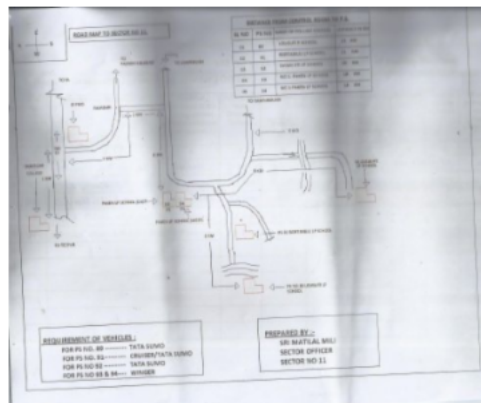

নিৰ্বাচক পঞ্জীয়ন বিষয়াৰ স্বাক্ষৰ

Nazri Naksha

Google Map View

Polling Station Building Front View

ভোটগ্ৰহন কেন্দ্ৰৰ সন্মুখৰ দৃশ্য

Cad View

Key MAP View

1 নাম : কামেশ্বৰী কুটুম স্বামীৰ নাম: বিনন্দৰ কুটুম ঘৰ নং : ১ বয়স : 83 লিঙ্গ : মহিলা	HGC9134570 ফটো উপলব্ধ	2 নাম : কাম্পপুতি কুটুম স্বামীৰ নাম: বিৰেন কুটুম ঘৰ নং : ১ বয়স : 58 লিঙ্গ : মহিলা	HGC9134649 ফটো উপলব্ধ	3 নাম : চিৰকান্ত কুটুম পিতাৰ নাম: বিনন্দৰ কুটুম ঘৰ নং : ১ বয়স : 48 লিঙ্গ : পুৰুষ	HGC9134581 ফটো উপলব্ধ
4 নাম : ধৰ্মেন্দ কুটুম পিতাৰ নাম: বিনন্দৰ কুটুম ঘৰ নং : ১ বয়স : 46 লিঙ্গ : পুৰুষ	HGC9134592 ফটো উপলব্ধ	5 নাম : নিৰ কুটুম স্বামীৰ নাম: ধৰ্মেন্দ কুটুম ঘৰ নং : ১ বয়স : 44 লিঙ্গ : মহিলা	HGC9134605 ফটো উপলব্ধ	6 নাম : কৃষ্ণকান্ত কুটুম পিতাৰ নাম: বিনন্দৰ কুটুম ঘৰ নং : ১ বয়স : 43 লিঙ্গ : পুৰুষ	HGC9134616 ফটো উপলব্ধ
7 নাম : গীতামনি কুটুম স্বামীৰ নাম: কৃষ্ণকান্ত কুটুম ঘৰ নং : ১ বয়স : 40 লিঙ্গ : মহিলা	HGC9134627 ফটো উপলব্ধ	8 নাম : নিৰ্মালি কুটুম স্বামীৰ নাম: চিৰকান্ত কুটুম ঘৰ নং : ১ বয়স : 38 লিঙ্গ : মহিলা	HGC9141893 ফটো উপলব্ধ	9 নাম : পদা কুটুম স্বামীৰ নাম: চাহাব কুটুম ঘৰ নং : ১ বয়স : 37 লিঙ্গ : মহিলা	HGC0418210 ফটো উপলব্ধ
10 নাম : ৰমিতা কুটুম স্বামীৰ নাম: ধৰ্ম কুটুম ঘৰ নং : ১ বয়স : 37 লিঙ্গ : মহিলা	HGC0422899 ফটো উপলব্ধ	11 নাম : চাহাব কুটুম পিতাৰ নাম: বিনন্দৰ কুটুম ঘৰ নং : ১ বয়স : 36 লিঙ্গ : পুৰুষ	HGC0410571 ফটো উপলব্ধ	12 নাম : বিৰতী কুটুম স্বামীৰ নাম: কুৰুৰ কুটুম ঘৰ নং : ১ বয়স : 35 লিঙ্গ : মহিলা	HGC9142001 ফটো উপলব্ধ
13 নাম : কুৰুৰ কুটুম পিতাৰ নাম: বিৰেন কুটুম ঘৰ নং : ১ বয়স : 29 লিঙ্গ : পুৰুষ	HGC0418129 ফটো উপলব্ধ	14 নাম : তিলক কুটুম পিতাৰ নাম: বিৰেন কুটুম ঘৰ নং : ১ বয়স : 27 লিঙ্গ : পুৰুষ	HGC0428219 ফটো উপলব্ধ	15 নাম : পানে কুটুম স্বামীৰ নাম: তিলক কুটুম ঘৰ নং : ১ বয়স : 27 লিঙ্গ : মহিলা	HGC0510537 ফটো উপলব্ধ
16 নাম : কৃষ্ণমনি কুটুম স্বামীৰ নাম: আব্দুল কুটুম ঘৰ নং : ১গ বয়স : 28 লিঙ্গ : মহিলা	HGC0413252 ফটো উপলব্ধ	17 নাম : পামতী কুটুম স্বামীৰ নাম: বিবিষণ কুটুম ঘৰ নং : ১গ বয়স : 51 লিঙ্গ : মহিলা	HGC0545087 ফটো উপলব্ধ	18 নাম : আব্দুল কুটুম পিতাৰ নাম: বিবিষণ কুটুম ঘৰ নং : ১গ বয়স : 27 লিঙ্গ : পুৰুষ	HGC0420273 ফটো উপলব্ধ
19 নাম : ৰিজ পেগ কুটুম স্বামীৰ নাম: অজুদা কুটুম ঘৰ নং : ১গ বয়স : 25 লিঙ্গ : মহিলা	HGC1217876 ফটো উপলব্ধ	R 20 নাম : কল্পনা কুটুম স্বামীৰ নাম: ৰঞ্জি কুটুম ঘৰ নং : ১ৰ বয়স : 32 লিঙ্গ : মহিলা	HGC0508341 ফটো উপলব্ধ	21 নাম : ভাগ্যমতী কুটুম স্বামীৰ নাম: বিবেক কুটুম ঘৰ নং : ১ক বয়স : 63 লিঙ্গ : মহিলা	HGC9134661 ফটো উপলব্ধ
22 নাম : বিবিষণ কুটুম পিতাৰ নাম: সুনেশ্বৰ কুটুম ঘৰ নং : ১গ বয়স : 63 লিঙ্গ : পুৰুষ	HGC9134707 ফটো উপলব্ধ	R 23 নাম : পামতী কুটুম স্বামীৰ নাম: বিবিষণ কুটুম ঘৰ নং : ১গ বয়স : 58 লিঙ্গ : মহিলা	HGC9134718 ফটো উপলব্ধ	24 নাম : দীপ কুটুম পিতাৰ নাম: বিবেক কুটুম ঘৰ নং : ১খ বয়স : 48 লিঙ্গ : পুৰুষ	HGC9134672 ফটো উপলব্ধ
25 নাম : ৰবি কুটুম পিতাৰ নাম: বিবেক কুটুম ঘৰ নং : ১খ বয়স : 43 লিঙ্গ : পুৰুষ	HGC9134683 ফটো উপলব্ধ	26 নাম : সৰজ কুটুম পিতাৰ নাম: বিবেক কুটুম ঘৰ নং : ১খ বয়স : 40 লিঙ্গ : পুৰুষ	HGC9134694 ফটো উপলব্ধ	27 নাম : গজেন কুটুম পিতাৰ নাম: বিবিষণ কুটুম ঘৰ নং : ১গ বয়স : 40 লিঙ্গ : পুৰুষ	HGC9134729 ফটো উপলব্ধ
S 28 নাম : সত্যমতী কুটুম পিতাৰ নাম: বিবিষণ কুটুম ঘৰ নং : ১গ বয়স : 40 লিঙ্গ : মহিলা	HGC9134741 ফটো উপলব্ধ	29 নাম : চিত্ৰশৰণ কুটুম পিতাৰ নাম: বিবিষণ কুটুম ঘৰ নং : ১গ বয়স : 38 লিঙ্গ : পুৰুষ	HGC9134730 ফটো উপলব্ধ	30 নাম : প্ৰিয়ংকা কুটুম স্বামীৰ নাম: দীপ কুটুম ঘৰ নং : ১খ বয়স : 34 লিঙ্গ : মহিলা	HGC9141837 ফটো উপলব্ধ