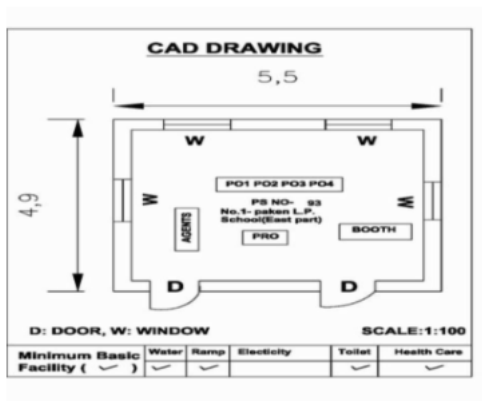

নিৰ্বাচক পঞ্জীয়ন বিষয়াৰ স্বাক্ষৰ

Nazri Naksha

Google Map View

Polling Station Building Front View

ভোটগ্ৰহন কেন্দ্ৰৰ সন্মুখৰ দৃশ্য

Cad View

Key MAP View

1 নাম : প্ৰণৱ মিৰাং পিতাৰ নাম: মহলদাৰ মিৰাং ঘৰ নং : 8 বয়স : 28 লিঙ্গ : পুৰুষ	HGC1223676 ফটো উপলব্ধ	2 নাম : গীতা কামান স্বামীৰ নাম: বিপুল কামান ঘৰ নং : 04 বয়স : 26 লিঙ্গ : মহিলা	HGC0527572 ফটো উপলব্ধ	3 নাম : সংগীতা মিৰাং স্বামীৰ নাম: প্ৰনব মিৰাং ঘৰ নং : 4 বয়স : 24 লিঙ্গ : মহিলা	HGC3500592 ফটো উপলব্ধ
4 নাম : বিন্দ্যাফুল দলে স্বামীৰ নাম: জিৱকান্ত দলে ঘৰ নং : 9 বয়স : 40 লিঙ্গ : মহিলা	HGC9234564 ফটো উপলব্ধ	5 নাম : বাকেশ পাচুং পিতাৰ নাম: মিকিৰ পাচুং ঘৰ নং : 9 বয়স : 25 লিঙ্গ : পুৰুষ	HGC1223718 ফটো উপলব্ধ	6 নাম : বনকান্ত পাটগিৰি পিতাৰ নাম: বাবুলী পাটগিৰি ঘৰ নং : 9 বয়স : 48 লিঙ্গ : পুৰুষ	HGC9241854 ফটো উপলব্ধ
7 নাম : জৰি পাটগিৰি স্বামীৰ নাম: বনকান্ত পাটগিৰি ঘৰ নং : 9 বয়স : 38 লিঙ্গ : মহিলা	HGC9241865 ফটো উপলব্ধ	8 নাম : ইতালি পেণ্ড পাচুং স্বামীৰ নাম: চন্দ্ৰ পাচুং ঘৰ নং : 9 বয়স : 32 লিঙ্গ : মহিলা	HGC1216191 ফটো উপলব্ধ	9 নাম : দিগ্ভিৰাণি পাটগিৰি পিতাৰ নাম: ৰত্ন কান্ত পাটগিৰি ঘৰ নং : 9 বয়স : 24 লিঙ্গ : মহিলা	HGC0632646 ফটো উপলব্ধ
10 নাম : সুৰজিত পাটগিৰি পিতাৰ নাম: বনকান্ত পাটগিৰি ঘৰ নং : 9 বয়স : 20 লিঙ্গ : পুৰুষ	PWX0095406 ফটো উপলব্ধ	11 নাম : অঞ্জালী পেণ্ড কামান স্বামীৰ নাম: অংকোশ কামান ঘৰ নং : 10 বয়স : 26 লিঙ্গ : মহিলা	HGC1423425 ফটো উপলব্ধ	12 নাম : চুনিল পাচুং পিতাৰ নাম: তিয়াগো পাচুং ঘৰ নং : 10 বয়স : 24 লিঙ্গ : পুৰুষ	HGC1216480 ফটো উপলব্ধ
13 নাম : কাংকান কামান স্বামীৰ নাম: বাকৰ কামান ঘৰ নং : 11 বয়স : 26 লিঙ্গ : মহিলা	HGC3494838 ফটো উপলব্ধ	14 নাম : বাখৰ কামান পিতাৰ নাম: মাধব কামান ঘৰ নং : 11 বয়স : 24 লিঙ্গ : পুৰুষ	HGC3494820 ফটো উপলব্ধ	15 নাম : নিৰ্দেশ্বৰী চাহৰ স্বামীৰ নাম: ইলোচন চাহৰ ঘৰ নং : 12 বয়স : 30 লিঙ্গ : মহিলা	HGC0021246 ফটো উপলব্ধ
16 নাম : সোনছোৱালী পেণ্ড স্বামীৰ নাম: লাচন পেণ্ড ঘৰ নং : 13 বয়স : 34 লিঙ্গ : মহিলা	HGC9242153 ফটো উপলব্ধ	17 নাম : কাংকান দলে পেণ্ড স্বামীৰ নাম: প্ৰফুল্ল পেণ্ড ঘৰ নং : 18 বয়স : 25 লিঙ্গ : মহিলা	HGC1223981 ফটো উপলব্ধ	18 নাম : টকলি পাচুং পিতাৰ নাম: উলেন পাচুং ঘৰ নং : 16 বয়স : 30 লিঙ্গ : পুৰুষ	HGC1224195 ফটো উপলব্ধ
19 নাম : পৰেশ পাচুং পিতাৰ নাম: উলেন পাচুং ঘৰ নং : 16 বয়স : 26 লিঙ্গ : পুৰুষ	HGC1223478 ফটো উপলব্ধ	20 নাম : পবিত্ৰ কামান পিতাৰ নাম: পেকাং কামান ঘৰ নং : 17 বয়স : 31 লিঙ্গ : পুৰুষ	PWX0025908 ফটো উপলব্ধ	21 নাম : লক্ষীনাথ কামান মাতৃৰ নাম: ৰীতা কামান ঘৰ নং : 17 বয়স : 31 লিঙ্গ : পুৰুষ	PWX0081943 ফটো উপলব্ধ
22 নাম : ধন কামান পিতাৰ নাম: পেকাং কামান ঘৰ নং : 17 বয়স : 20 লিঙ্গ : পুৰুষ	PWX0073783 ফটো উপলব্ধ	23 নাম : অনিমা পেণ্ড পিতাৰ নাম: মাগয়া পেণ্ড ঘৰ নং : 20 বয়স : 33 লিঙ্গ : মহিলা	HGC9241990 ফটো উপলব্ধ	24 নাম : শইকীয়া পেণ্ড মাতৃৰ নাম: মেমাচি পেণ্ড ঘৰ নং : 20 বয়স : 31 লিঙ্গ : পুৰুষ	HGC1223627 ফটো উপলব্ধ
25 নাম : মনিকা পেণ্ড পিতাৰ নাম: মাগয়া পেণ্ড ঘৰ নং : 20 বয়স : 25 লিঙ্গ : মহিলা	HGC1224179 ফটো উপলব্ধ	26 নাম : নিজমনি দলে স্বামীৰ নাম: পৰমানন্দ দলে ঘৰ নং : 21 বয়স : 30 লিঙ্গ : মহিলা	HGC0073916 ফটো উপলব্ধ	27 নাম : নৱনিতা কামান পেণ্ড স্বামীৰ নাম: পুতু পেণ্ড ঘৰ নং : 21 বয়স : 27 লিঙ্গ : মহিলা	HGC0492090 ফটো উপলব্ধ
28 নাম : বৰ্ণালী কুটুম পেণ্ড স্বামীৰ নাম: চঞ্জয় পেণ্ড ঘৰ নং : 21 বয়স : 26 লিঙ্গ : মহিলা	HGC1223643 ফটো উপলব্ধ	29 নাম : গীতা কুলি পেণ্ড স্বামীৰ নাম: কাৰপুংগাম পেণ্ড ঘৰ নং : 21 বয়স : 27 লিঙ্গ : মহিলা	HGC1224005 ফটো উপলব্ধ	30 নাম : বিশ্বকান্ত পেণ্ড পিতাৰ নাম: হিৰাট পেণ্ড ঘৰ নং : 21 বয়স : 26 লিঙ্গ : পুৰুষ	HGC1224237 ফটো উপলব্ধ