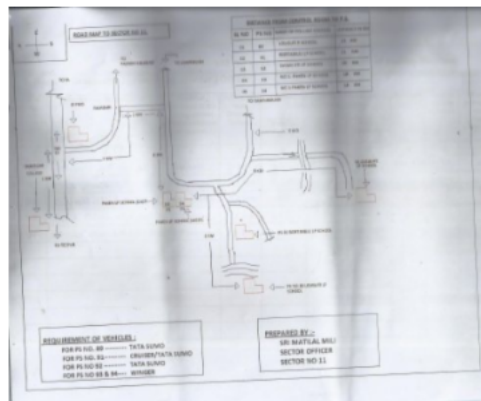

নিৰ্বাচক পঞ্জীয়ন বিষয়াৰ স্বাক্ষৰ

Nazri Naksha

Google Map View

Polling Station Building Front View

ভোটগ্ৰহন কেন্দ্ৰৰ সন্মুখৰ দৃশ্য

Cad View

Key MAP View

1 নাম : প্ৰণৱ মিৰাং পিতাৰ নাম: মহলদাৰ মিৰাং ঘৰ নং : 8 বয়স : 28 লিঙ্গ : পুৰুষ	HGC1223676 ফটো উপলব্ধ	2 নাম : গীতা কামান স্বামীৰ নাম: বিপুল কামান ঘৰ নং : 04 বয়স : 26 লিঙ্গ : মহিলা	HGC0527572 ফটো উপলব্ধ	3 নাম : সংগীতা মিৰাং স্বামীৰ নাম: প্ৰনব মিৰাং ঘৰ নং : 4 বয়স : 24 লিঙ্গ : মহিলা	HGC3500592 ফটো উপলব্ধ
4 নাম : বিন্দ্যাফুল দলে স্বামীৰ নাম: জিৱকান্ত দলে ঘৰ নং : 9 বয়স : 40 লিঙ্গ : মহিলা	HGC9234564 ফটো উপলব্ধ	5 নাম : বাকেশ পাচুং পিতাৰ নাম: মিকিৰ পাচুং ঘৰ নং : 9 বয়স : 25 লিঙ্গ : পুৰুষ	HGC1223718 ফটো উপলব্ধ	6 নাম : বনকান্ত পাটগিৰি পিতাৰ নাম: বাবুলী পাটগিৰি ঘৰ নং : 9 বয়স : 48 লিঙ্গ : পুৰুষ	HGC9241854 ফটো উপলব্ধ
7 নাম : জৰি পাটগিৰি স্বামীৰ নাম: বনকান্ত পাটগিৰি ঘৰ নং : 9 বয়স : 38 লিঙ্গ : মহিলা	HGC9241865 ফটো উপলব্ধ	8 নাম : ইতালি পেণ্ড পাচুং স্বামীৰ নাম: চন্দ্ৰ পাচুং ঘৰ নং : 9 বয়স : 32 লিঙ্গ : মহিলা	HGC1216191 ফটো উপলব্ধ	9 নাম : দিগ্ভিৰাণি পাটগিৰি পিতাৰ নাম: ৰত্ন কান্ত পাটগিৰি ঘৰ নং : 9 বয়স : 24 লিঙ্গ : মহিলা	HGC0632646 ফটো উপলব্ধ
10 নাম : সুৰজিত পাটগিৰি পিতাৰ নাম: বনকান্ত পাটগিৰি ঘৰ নং : 9 বয়স : 20 লিঙ্গ : পুৰুষ	PWX0095406 ফটো উপলব্ধ	11 নাম : অঞ্জালী পেণ্ড কামান স্বামীৰ নাম: অংকোশ কামান ঘৰ নং : 10 বয়স : 26 লিঙ্গ : মহিলা	HGC1423425 ফটো উপলব্ধ	12 নাম : চুনিল পাচুং পিতাৰ নাম: তিয়াগো পাচুং ঘৰ নং : 10 বয়স : 24 লিঙ্গ : পুৰুষ	HGC1216480 ফটো উপলব্ধ
13 নাম : কাংকান কামান স্বামীৰ নাম: বাকৰ কামান ঘৰ নং : 11 বয়স : 26 লিঙ্গ : মহিলা	HGC3494838 ফটো উপলব্ধ	14 নাম : বাখৰ কামান পিতাৰ নাম: মাধব কামান ঘৰ নং : 11 বয়স : 24 লিঙ্গ : পুৰুষ	HGC3494820 ফটো উপলব্ধ	15 নাম : নিৰ্দেশ্বৰী চাহৰ স্বামীৰ নাম: ইলোচন চাহৰ ঘৰ নং : 12 বয়স : 30 লিঙ্গ : মহিলা	HGC0021246 ফটো উপলব্ধ
16 নাম : সোনছোৱালী পেণ্ড স্বামীৰ নাম: লাচন পেণ্ড ঘৰ নং : 13 বয়স : 34 লিঙ্গ : মহিলা	HGC9242153 ফটো উপলব্ধ	17 নাম : কাংকান দলে পেণ্ড স্বামীৰ নাম: প্ৰফুল্ল পেণ্ড ঘৰ নং : 18 বয়স : 25 লিঙ্গ : মহিলা	HGC1223981 ফটো উপলব্ধ	18 নাম : টকলি পাচুং পিতাৰ নাম: উলেন পাচুং ঘৰ নং : 16 বয়স : 30 লিঙ্গ : পুৰুষ	HGC1224195 ফটো উপলব্ধ
19 নাম : পৰেশ পাচুং পিতাৰ নাম: উলেন পাচুং ঘৰ নং : 16 বয়স : 26 লিঙ্গ : পুৰুষ	HGC1223478 ফটো উপলব্ধ	20 নাম : পবিত্ৰ কামান পিতাৰ নাম: পেকাং কামান ঘৰ নং : 17 বয়স : 31 লিঙ্গ : পুৰুষ	PWX0025908 ফটো উপলব্ধ	21 নাম : লক্ষীনাথ কামান মাতৃৰ নাম: ৰীতা কামান ঘৰ নং : 17 বয়স : 31 লিঙ্গ : পুৰুষ	PWX0081943 ফটো উপলব্ধ
22 নাম : ধন কামান পিতাৰ নাম: পেকাং কামান ঘৰ নং : 17 বয়স : 20 লিঙ্গ : পুৰুষ	PWX0073783 ফটো উপলব্ধ	23 নাম : অনিমা পেণ্ড পিতাৰ নাম: মাগয়া পেণ্ড ঘৰ নং : 20 বয়স : 33 লিঙ্গ : মহিলা	HGC9241990 ফটো উপলব্ধ	24 নাম : শইকীয়া পেণ্ড মাতৃৰ নাম: মেমাচি পেণ্ড ঘৰ নং : 20 বয়স : 31 লিঙ্গ : পুৰুষ	HGC1223627 ফটো উপলব্ধ
25 নাম : মনিকা পেণ্ড পিতাৰ নাম: মাগয়া পেণ্ড ঘৰ নং : 20 বয়স : 25 লিঙ্গ : মহিলা	HGC1224179 ফটো উপলব্ধ	26 নাম : নিজমনি দলে স্বামীৰ নাম: পৰমানন্দ দলে ঘৰ নং : 21 বয়স : 30 লিঙ্গ : মহিলা	HGC0073916 ফটো উপলব্ধ	27 নাম : নৱনিতা কামান পেণ্ড স্বামীৰ নাম: পুতু পেণ্ড ঘৰ নং : 21 বয়স : 27 লিঙ্গ : মহিলা	HGC0492090 ফটো উপলব্ধ
28 নাম : বৰ্ণালী কুটুম পেণ্ড স্বামীৰ নাম: চঞ্জয় পেণ্ড ঘৰ নং : 21 বয়স : 26 লিঙ্গ : মহিলা	HGC1223643 ফটো উপলব্ধ	29 নাম : গীতা কুলি পেণ্ড স্বামীৰ নাম: কাৰপুংগাম পেণ্ড ঘৰ নং : 21 বয়স : 27 লিঙ্গ : মহিলা	HGC1224005 ফটো উপলব্ধ	30 নাম : বিশ্বকান্ত পেণ্ড পিতাৰ নাম: হিৰাট পেণ্ড ঘৰ নং : 21 বয়স : 26 লিঙ্গ : পুৰুষ	HGC1224237 ফটো উপলব্ধ