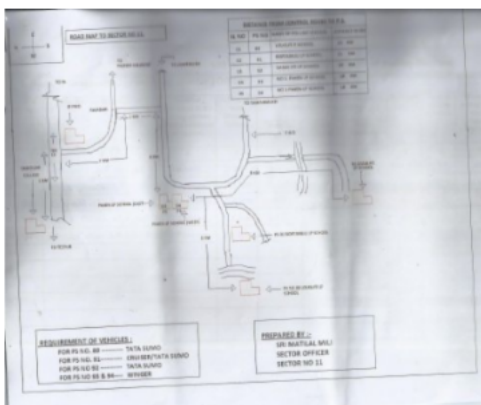

নিৰ্বাচক পঞ্জীয়ন বিষয়াৰ স্বাক্ষৰ

Nazri Naksha

Google Map View

Polling Station Building Front View

ভোটগ্রহন কেন্দ্রৰ সন্মুখৰ দৃশ্য

Cad View

Key MAP View

1 নাম : যুক্তনাথ কুটুম পিতাৰ নাম : নন্দ কুটুম ঘৰ নং : ৭২খ বয়স : 28 লিঙ্গ : পুৰুষ	HGC0293761 ফটো উপলব্ধ	2 নাম : অনিমা কুটুম স্বামীৰ নাম : যুক্তনাথ কুটুম ঘৰ নং : ৭২খ বয়স : 27 লিঙ্গ : মহিলা	HGC0293852 ফটো উপলব্ধ	3 নাম : মাইনেশ্বৰ কুটুম পিতাৰ নাম : নন্দ কুটুম ঘৰ নং : ৭২খ বয়স : 27 লিঙ্গ : পুৰুষ	HGC0293944 ফটো উপলব্ধ
4 নাম : ৰাজকুমাৰী মালা স্বামীৰ নাম : শঙ্কৰ মালা ঘৰ নং : ১ বয়স : 76 লিঙ্গ : মহিলা	HGC9034564 ফটো উপলব্ধ	5 নাম : উমা মালা স্বামীৰ নাম : পদোশ্বৰ মালা ঘৰ নং : ১ বয়স : 55 লিঙ্গ : মহিলা	HGC9034586 ফটো উপলব্ধ	6 নাম : ৰামেশ্বৰ মালা পিতাৰ নাম : শঙ্কৰ মালা ঘৰ নং : ১ বয়স : 51 লিঙ্গ : পুৰুষ	HGC9034597 ফটো উপলব্ধ
7 নাম : ফুলি মালা মাতৃৰ নাম : ৰাজকুমাৰী মালা ঘৰ নং : ১ বয়স : 43 লিঙ্গ : মহিলা	HGC9034622 ফটো উপলব্ধ	8 নাম : লীলাবতী মালা পিতাৰ নাম : ৰামেশ্বৰ মালা ঘৰ নং : ১ বয়স : 43 লিঙ্গ : মহিলা	HGC9034611 ফটো উপলব্ধ	9 নাম : চিৰঞ্জীৱ পেণ্ডু পিতাৰ নাম : বিৰেন পেণ্ডু ঘৰ নং : ১ বয়স : 37 লিঙ্গ : পুৰুষ	HGC9034600 ফটো উপলব্ধ
10 নাম : চুমিত মালা পিতাৰ নাম : পমেশ্বৰ মালা ঘৰ নং : 1ক বয়স : 28 লিঙ্গ : পুৰুষ	HGC0226688 ফটো উপলব্ধ	11 নাম : দিবাধৰ পেণ্ডু পিতাৰ নাম : দুমাই পেণ্ডু ঘৰ নং : ৩ বয়স : 50 লিঙ্গ : পুৰুষ	HGC9034735 ফটো উপলব্ধ	12 নাম : জয়মালা পেণ্ডু স্বামীৰ নাম : দিব্যাধৰ পেণ্ডু ঘৰ নং : ৩ বয়স : 48 লিঙ্গ : মহিলা	HGC9034746 ফটো উপলব্ধ
13 নাম : অনন্ত পেণ্ডু পিতাৰ নাম : বাৰ পেণ্ডু ঘৰ নং : ৩ বয়স : 45 লিঙ্গ : পুৰুষ	HGC9034713 ফটো উপলব্ধ	14 নাম : নমিতা পেণ্ডু স্বামীৰ নাম : অনন্ত পেণ্ডু ঘৰ নং : ৩ বয়স : 43 লিঙ্গ : মহিলা	HGC9034724 ফটো উপলব্ধ	15 নাম : ধনৰাম পেণ্ডু পিতাৰ নাম : বাৰ পেণ্ডু ঘৰ নং : ৩ বয়স : 40 লিঙ্গ : পুৰুষ	HGC9034688 ফটো উপলব্ধ
16 নাম : বনে পেণ্ডু পিতাৰ নাম : বাৰ পেণ্ডু ঘৰ নং : ৩ বয়স : 38 লিঙ্গ : পুৰুষ	HGC9034699 ফটো উপলব্ধ	17 নাম : জিতেন্দ্ৰ পেণ্ডু পিতাৰ নাম : দুমাই পেণ্ডু ঘৰ নং : ৩ বয়স : 38 লিঙ্গ : পুৰুষ	HGC9034780 ফটো উপলব্ধ	18 নাম : বীতা পেণ্ডু স্বামীৰ নাম : ধনুৰাম পেণ্ডু ঘৰ নং : ৩ বয়স : 38 লিঙ্গ : মহিলা	HGC2257401 ফটো উপলব্ধ
19 নাম : ৰেখা পচুঙ্গ স্বামীৰ নাম : জলকিয়া পচুঙ্গ ঘৰ নং : ৩ বয়স : 36 লিঙ্গ : মহিলা	HGC9034702 ফটো উপলব্ধ	20 নাম : দিগন্ত পেণ্ডু পিতাৰ নাম : বাৰ পেণ্ডু ঘৰ নং : ৩ বয়স : 35 লিঙ্গ : পুৰুষ	HGC9034791 ফটো উপলব্ধ	21 নাম : বনোজ পেণ্ডু পিতাৰ নাম : বাৰ পেণ্ডু ঘৰ নং : ৩ বয়স : 33 লিঙ্গ : পুৰুষ	HGC9034804 ফটো উপলব্ধ
22 নাম : সিন্দমনি পেণ্ডু স্বামীৰ নাম : বনে পেণ্ডু ঘৰ নং : ৩ বয়স : 28 লিঙ্গ : মহিলা	HGC0571349 ফটো উপলব্ধ	23 নাম : পূজা কামান পেণ্ডু স্বামীৰ নাম : বনোজ পেণ্ডু ঘৰ নং : ৩ বয়স : 27 লিঙ্গ : মহিলা	HGC0357913 ফটো উপলব্ধ	#2 24 নাম : ৰাজমাই পেণ্ডু স্বামীৰ নাম : জিতেন্দ্ৰ পেণ্ডু ঘৰ নং : ৩ বয়স : 26 লিঙ্গ : মহিলা	HGC0588137 ফটো উপলব্ধ
25 নাম : মেনকা পেণ্ডু স্বামীৰ নাম : দিগন্ত পেণ্ডু ঘৰ নং : 3 বয়স : 26 লিঙ্গ : মহিলা	PWX0017566 ফটো উপলব্ধ	26 নাম : মনজিৎ বড়ি পিতাৰ নাম : দিবাধৰ বড়ি ঘৰ নং : 3 বয়স : 22 লিঙ্গ : পুৰুষ	HGC1433697 ফটো উপলব্ধ	27 নাম : আকাশ বড়ি মাতৃৰ নাম : জয়মালা বড়ি ঘৰ নং : 3 বয়স : 22 লিঙ্গ : পুৰুষ	HGC3471760 ফটো উপলব্ধ
28 নাম : অমৰ পেণ্ডু পিতাৰ নাম : অনন্ত পেণ্ডু ঘৰ নং : 3 বয়স : 21 লিঙ্গ : পুৰুষ	PWX0017707 ফটো উপলব্ধ	29 নাম : গাধুৰী পেণ্ডু স্বামীৰ নাম : কামেশ্বৰ পেণ্ডু ঘৰ নং : 8 বয়স : 86 লিঙ্গ : মহিলা	HGC9034837 ফটো উপলব্ধ	30 নাম : ববী পেণ্ডু স্বামীৰ নাম : লক্ষেশ্বৰ পেণ্ডু ঘৰ নং : 8 বয়স : 50 লিঙ্গ : মহিলা	HGC9034826 ফটো উপলব্ধ