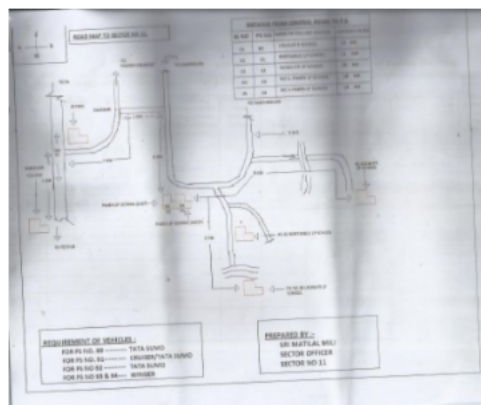

নিৰ্বাচক পঞ্জীয়ন বিষয়াৰ স্বাক্ষৰ

Nazri Naksha

Google Map View

Polling Station Building Front View

ভোটগ্রহন কেন্দ্রৰ সন্মুখৰ দৃশ্য

Cad View

Key MAP View

1 নাম : যুক্তনাথ কুটুম পিতাৰ নাম : নন্দ কুটুম ঘৰ নং : ৭২খ বয়স : 28 লিঙ্গ : পুৰুষ	HGC0293761 ফটো উপলব্ধ	2 নাম : অনিমা কুটুম স্বামীৰ নাম : যুক্তনাথ কুটুম ঘৰ নং : ৭২খ বয়স : 27 লিঙ্গ : মহিলা	HGC0293852 ফটো উপলব্ধ	3 নাম : মাইনেশ্বৰ কুটুম পিতাৰ নাম : নন্দ কুটুম ঘৰ নং : ৭২খ বয়স : 27 লিঙ্গ : পুৰুষ	HGC0293944 ফটো উপলব্ধ
4 নাম : ৰাজকুমাৰী মালা স্বামীৰ নাম : শঙ্কৰ মালা ঘৰ নং : ১ বয়স : 76 লিঙ্গ : মহিলা	HGC9034564 ফটো উপলব্ধ	5 নাম : উমা মালা স্বামীৰ নাম : পদোশ্বৰ মালা ঘৰ নং : ১ বয়স : 55 লিঙ্গ : মহিলা	HGC9034586 ফটো উপলব্ধ	6 নাম : ৰামেশ্বৰ মালা পিতাৰ নাম : শঙ্কৰ মালা ঘৰ নং : ১ বয়স : 51 লিঙ্গ : পুৰুষ	HGC9034597 ফটো উপলব্ধ
7 নাম : ফুলি মালা মাতৃৰ নাম : ৰাজকুমাৰী মালা ঘৰ নং : ১ বয়স : 43 লিঙ্গ : মহিলা	HGC9034622 ফটো উপলব্ধ	8 নাম : লীলাবতী মালা পিতাৰ নাম : ৰামেশ্বৰ মালা ঘৰ নং : ১ বয়স : 43 লিঙ্গ : মহিলা	HGC9034611 ফটো উপলব্ধ	9 নাম : চিৰঞ্জীৱ পেণ্ডু পিতাৰ নাম : বিৰেন পেণ্ডু ঘৰ নং : ১ বয়স : 37 লিঙ্গ : পুৰুষ	HGC9034600 ফটো উপলব্ধ
10 নাম : চুমিত মালা পিতাৰ নাম : পমেশ্বৰ মালা ঘৰ নং : 1ক বয়স : 28 লিঙ্গ : পুৰুষ	HGC0226688 ফটো উপলব্ধ	11 নাম : দিবাধৰ পেণ্ডু পিতাৰ নাম : দুমাই পেণ্ডু ঘৰ নং : ৩ বয়স : 50 লিঙ্গ : পুৰুষ	HGC9034735 ফটো উপলব্ধ	12 নাম : জয়মালা পেণ্ডু স্বামীৰ নাম : দিব্যাধৰ পেণ্ডু ঘৰ নং : ৩ বয়স : 48 লিঙ্গ : মহিলা	HGC9034746 ফটো উপলব্ধ
13 নাম : অনন্ত পেণ্ডু পিতাৰ নাম : বাৰ পেণ্ডু ঘৰ নং : ৩ বয়স : 45 লিঙ্গ : পুৰুষ	HGC9034713 ফটো উপলব্ধ	14 নাম : নমিতা পেণ্ডু স্বামীৰ নাম : অনন্ত পেণ্ডু ঘৰ নং : ৩ বয়স : 43 লিঙ্গ : মহিলা	HGC9034724 ফটো উপলব্ধ	15 নাম : ধনৰাম পেণ্ডু পিতাৰ নাম : বাৰ পেণ্ডু ঘৰ নং : ৩ বয়স : 40 লিঙ্গ : পুৰুষ	HGC9034688 ফটো উপলব্ধ
16 নাম : বনে পেণ্ডু পিতাৰ নাম : বাৰ পেণ্ডু ঘৰ নং : ৩ বয়স : 38 লিঙ্গ : পুৰুষ	HGC9034699 ফটো উপলব্ধ	17 নাম : জিতেন্দ্ৰ পেণ্ডু পিতাৰ নাম : দুমাই পেণ্ডু ঘৰ নং : ৩ বয়স : 38 লিঙ্গ : পুৰুষ	HGC9034780 ফটো উপলব্ধ	18 নাম : বীতা পেণ্ডু স্বামীৰ নাম : ধনুৰাম পেণ্ডু ঘৰ নং : ৩ বয়স : 38 লিঙ্গ : মহিলা	HGC2257401 ফটো উপলব্ধ
19 নাম : ৰেখা পচুঙ্গ স্বামীৰ নাম : জলকিয়া পচুঙ্গ ঘৰ নং : ৩ বয়স : 36 লিঙ্গ : মহিলা	HGC9034702 ফটো উপলব্ধ	20 নাম : দিগন্ত পেণ্ডু পিতাৰ নাম : বাৰ পেণ্ডু ঘৰ নং : ৩ বয়স : 35 লিঙ্গ : পুৰুষ	HGC9034791 ফটো উপলব্ধ	21 নাম : বনোজ পেণ্ডু পিতাৰ নাম : বাৰ পেণ্ডু ঘৰ নং : ৩ বয়স : 33 লিঙ্গ : পুৰুষ	HGC9034804 ফটো উপলব্ধ
22 নাম : সিন্দমনি পেণ্ডু স্বামীৰ নাম : বনে পেণ্ডু ঘৰ নং : ৩ বয়স : 28 লিঙ্গ : মহিলা	HGC0571349 ফটো উপলব্ধ	23 নাম : পূজা কামান পেণ্ডু স্বামীৰ নাম : বনোজ পেণ্ডু ঘৰ নং : ৩ বয়স : 27 লিঙ্গ : মহিলা	HGC0357913 ফটো উপলব্ধ	#2 24 নাম : ৰাজমাই পেণ্ডু স্বামীৰ নাম : জিতেন্দ্ৰ পেণ্ডু ঘৰ নং : ৩ বয়স : 26 লিঙ্গ : মহিলা	HGC0588137 ফটো উপলব্ধ
25 নাম : মেনকা পেণ্ডু স্বামীৰ নাম : দিগন্ত পেণ্ডু ঘৰ নং : 3 বয়স : 26 লিঙ্গ : মহিলা	PWX0017566 ফটো উপলব্ধ	26 নাম : মনজিৎ বড়ি পিতাৰ নাম : দিবাধৰ বড়ি ঘৰ নং : 3 বয়স : 22 লিঙ্গ : পুৰুষ	HGC1433697 ফটো উপলব্ধ	27 নাম : আকাশ বড়ি মাতৃৰ নাম : জয়মালা বড়ি ঘৰ নং : 3 বয়স : 22 লিঙ্গ : পুৰুষ	HGC3471760 ফটো উপলব্ধ
28 নাম : অমৰ পেণ্ডু পিতাৰ নাম : অনন্ত পেণ্ডু ঘৰ নং : 3 বয়স : 21 লিঙ্গ : পুৰুষ	PWX0017707 ফটো উপলব্ধ	29 নাম : গাধুৰী পেণ্ডু স্বামীৰ নাম : কামেশ্বৰ পেণ্ডু ঘৰ নং : 8 বয়স : 86 লিঙ্গ : মহিলা	HGC9034837 ফটো উপলব্ধ	30 নাম : ববী পেণ্ডু স্বামীৰ নাম : লক্ষেশ্বৰ পেণ্ডু ঘৰ নং : 8 বয়স : 50 লিঙ্গ : মহিলা	HGC9034826 ফটো উপলব্ধ