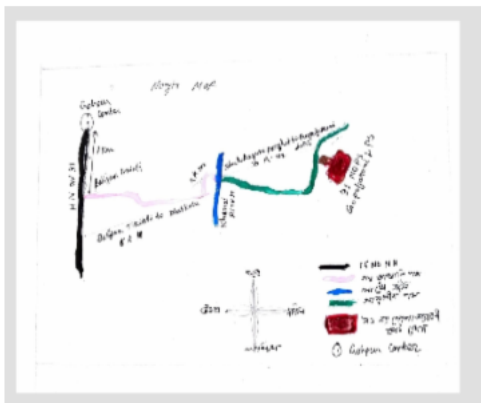

Nazri Naksha