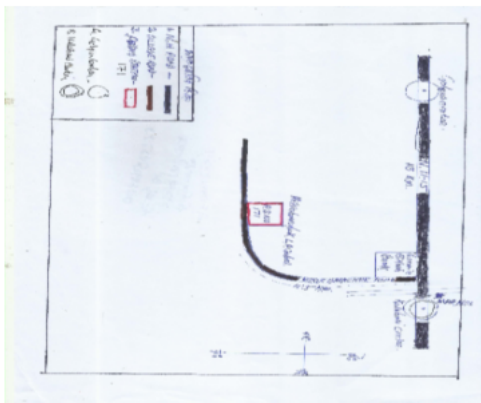

Nazri Naksha