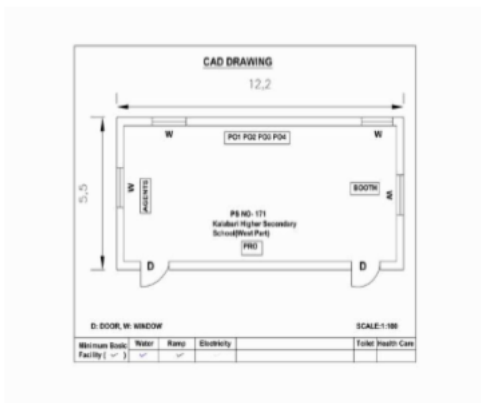

নিৰ্বাচক পঞ্জীয়ন বিষয়াৰ স্বাক্ষৰ

Nazri Naksha

Google Map View

Polling Station Building Front View

ভোটগ্ৰহন কেন্দ্ৰৰ সন্মুখৰ দৃশ্য

Cad View

Key MAP View

1 নাম : বামদাস কুটুম পিতাৰ নাম: দলৈ কুটুম ঘৰ নং : 00 বয়স : 36 লিঙ্গ : পুৰুষ	HGC1666202 ফটো উপলব্ধ	2 নাম : জয়মতী কুটুম স্বামীৰ নাম: বামদাস কুটুম ঘৰ নং : 00 বয়স : 35 লিঙ্গ : মহিলা	HGC1666133 ফটো উপলব্ধ	3 নাম : চেৰমিনী পেণ্ড স্বামীৰ নাম: শ্ৰী লিলাবৰ পেণ্ড ঘৰ নং : 1 বয়স : 74 লিঙ্গ : মহিলা	HGC1664579 ফটো উপলব্ধ
4 নাম : মলানাথ পেণ্ড পিতাৰ নাম: লিলাবৰ পেণ্ড ঘৰ নং : 1 বয়স : 44 লিঙ্গ : পুৰুষ	HGC1664604 ফটো উপলব্ধ	5 নাম : মিনেশ্বৰ পেণ্ড পিতাৰ নাম: শ্ৰী লিলাবৰ পেণ্ড ঘৰ নং : 1 বয়স : 40 লিঙ্গ : পুৰুষ	HGC1664580 ফটো উপলব্ধ	6 নাম : বিনিতা পেণ্ড স্বামীৰ নাম: মলানাথ পেণ্ড ঘৰ নং : 1 বয়স : 38 লিঙ্গ : মহিলা	HGC1664615 ফটো উপলব্ধ
7 নাম : পৰ্ণিমাই মেধি পিতাৰ নাম: নিৰোদ মেধি ঘৰ নং : 1 বয়স : 34 লিঙ্গ : মহিলা	HGC2256748 ফটো উপলব্ধ	8 নাম : বালামতী পেণ্ড স্বামীৰ নাম: মিনেশ্বৰ পেণ্ড ঘৰ নং : 1 বয়স : 32 লিঙ্গ : মহিলা	HGC1664626 ফটো উপলব্ধ	9 নাম : অনিল পাচুং পিতাৰ নাম: মিনেশ্বৰ পাচুং ঘৰ নং : 1 বয়স : 31 লিঙ্গ : পুৰুষ	HGC0450254 ফটো উপলব্ধ
10 নাম : পূৰ্বী পেণ্ড পাচুং পিতাৰ নাম: অনিল পেণ্ড পাচুং ঘৰ নং : 1 বয়স : 26 লিঙ্গ : মহিলা	HGC0450163 ফটো উপলব্ধ	11 নাম : বিৰাত পেণ্ড পিতাৰ নাম: উনেশ্বৰ পেণ্ড ঘৰ নং : 2 বয়স : 63 লিঙ্গ : পুৰুষ	HGC1664637 ফটো উপলব্ধ	12 নাম : গাদৈ পেণ্ড স্বামীৰ নাম: বিৰাত পেণ্ড ঘৰ নং : 2 বয়স : 60 লিঙ্গ : মহিলা	HGC1664659 ফটো উপলব্ধ
13 নাম : গন পেণ্ড পিতাৰ নাম: বিৰাত পেণ্ড ঘৰ নং : 2 বয়স : 40 লিঙ্গ : পুৰুষ	HGC1664682 ফটো উপলব্ধ	14 নাম : মঞ্জিতা পেণ্ড স্বামীৰ নাম: গন পেণ্ড ঘৰ নং : 2 বয়স : 38 লিঙ্গ : মহিলা	HGC1664693 ফটো উপলব্ধ	15 নাম : বিজু পেণ্ড পিতাৰ নাম: উমাৰাম পেণ্ড ঘৰ নং : 2 বয়স : 36 লিঙ্গ : মহিলা	HGC1664706 ফটো উপলব্ধ
16 নাম : কাঞ্চী পেণ্ড স্বামীৰ নাম: চেত্ৰী পেণ্ড ঘৰ নং : 2 বয়স : 32 লিঙ্গ : মহিলা	HGC0067199 ফটো উপলব্ধ	17 নাম : দিলীপী পেণ্ড স্বামীৰ নাম: কৃষ্ণকান্ত পেণ্ড ঘৰ নং : 2 বয়স : 32 লিঙ্গ : মহিলা	HGC0568303 ফটো উপলব্ধ	18 নাম : সুনীল পেণ্ড পিতাৰ নাম: গন পেণ্ড ঘৰ নং : 2 বয়স : 24 লিঙ্গ : পুৰুষ	PWX0126615 ফটো উপলব্ধ
19 নাম : সুনীল পেণ্ড পিতাৰ নাম: গন পেণ্ড ঘৰ নং : 2 বয়স : 23 লিঙ্গ : পুৰুষ	PWX0096032 ফটো উপলব্ধ	20 নাম : গীতিকা দলে পেণ্ড স্বামীৰ নাম: সুনীল পেণ্ড ঘৰ নং : 2 বয়স : 23 লিঙ্গ : মহিলা	PWX0126318 ফটো উপলব্ধ	21 নাম : শংকৰজ্যোতি পেণ্ড পিতাৰ নাম: ঘন পেণ্ড ঘৰ নং : 2 বয়স : 21 লিঙ্গ : পুৰুষ	PWX0072132 ফটো উপলব্ধ
22 নাম : কৃষ্ণকান্ত পেণ্ড পিতাৰ নাম: ৰবিচন পেণ্ড ঘৰ নং : 2 বয়স : 33 লিঙ্গ : পুৰুষ	PWX0073304 ফটো উপলব্ধ	23 নাম : পমিদৈ পেণ্ড স্বামীৰ নাম: ৰবিচন পেণ্ড ঘৰ নং : 2 বয়স : 74 লিঙ্গ : মহিলা	HGC1664739 ফটো উপলব্ধ	24 নাম : ছেত্ৰী পেণ্ড পিতাৰ নাম: ৰবিচন পেণ্ড ঘৰ নং : 2 বয়স : 36 লিঙ্গ : মহিলা	HGC1670775 ফটো উপলব্ধ
25 নাম : কনক মেধি স্বামীৰ নাম: মহেন্দ্ৰ মেধি ঘৰ নং : 8 বয়স : 73 লিঙ্গ : মহিলা	HGC1664740 ফটো উপলব্ধ	26 নাম : মিনেশ্বৰ মেধি পিতাৰ নাম: মহেন্দ্ৰ মেধি ঘৰ নং : 8 বয়স : 40 লিঙ্গ : পুৰুষ	HGC1664762 ফটো উপলব্ধ	27 নাম : কাঞ্চী মেধি পিতাৰ নাম: মিনেশ্বৰ মেধি ঘৰ নং : 8 বয়স : 38 লিঙ্গ : মহিলা	HGC1664773 ফটো উপলব্ধ
28 নাম : হেমন্ত মেধি পিতাৰ নাম: মহেন্দ্ৰ মেধি ঘৰ নং : 8 বয়স : 38 লিঙ্গ : পুৰুষ	HGC1664751 ফটো উপলব্ধ	29 নাম : কৃষ্ণকান্ত মেধি পিতাৰ নাম: মহেন্দ্ৰ মেধি ঘৰ নং : 8 বয়স : 33 লিঙ্গ : পুৰুষ	HGC1670899 ফটো উপলব্ধ	30 নাম : মেনকা কুমাং মেধি স্বামীৰ নাম: হেমন্ত মেধি ঘৰ নং : 4 বয়স : 30 লিঙ্গ : মহিলা	PWX0092684 ফটো উপলব্ধ