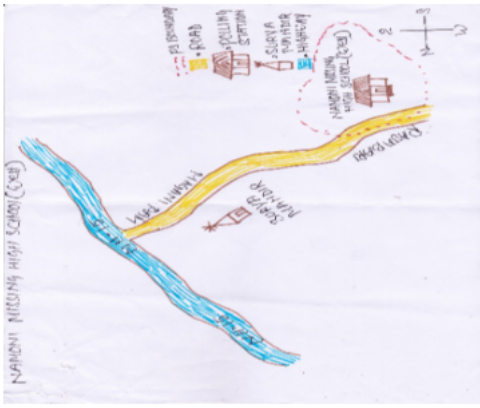

Nazri Naksha