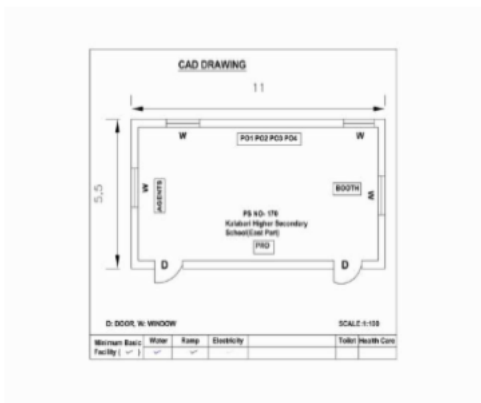

নিৰ্বাচক পঞ্জীয়ন বিষয়াৰ স্বাক্ষৰ

Nazri Naksha

Google Map View

Polling Station Building Front View

ভোটগ্ৰহন কেন্দ্ৰৰ সন্মুখৰ দৃশ্য

Cad View

Key MAP View

1 নাম : নলনাৰায়ণ দলে পিতাৰ নাম: বাপুকন দলে ঘৰ নং : 8 বয়স : 51 লিঙ্গ : পুৰুষ	HGC1654575 ফটো উপলব্ধ	2 নাম : চঞ্জয় দলে পিতাৰ নাম: বাপুকন দলে ঘৰ নং : 8 বয়স : 48 লিঙ্গ : পুৰুষ	HGC1654586 ফটো উপলব্ধ	3 নাম : ৰমিতা পাটগিৰি স্বামীৰ নাম: নেহেৰু পাটগিৰি ঘৰ নং : 8 বয়স : 48 লিঙ্গ : মহিলা	HGC1654611 ফটো উপলব্ধ
4 নাম : জনমতী দলে স্বামীৰ নাম: নলনাৰায়ন দলে ঘৰ নং : 8 বয়স : 46 লিঙ্গ : মহিলা	HGC1654600 ফটো উপলব্ধ	5 নাম : চন্দ্ৰেত দলে পিতাৰ নাম: বাপুকন দলে ঘৰ নং : 8 বয়স : 38 লিঙ্গ : পুৰুষ	HGC1654597 ফটো উপলব্ধ	6 নাম : মিন দলে স্বামীৰ নাম: সঞ্জয় দলে ঘৰ নং : 8 বয়স : 30 লিঙ্গ : মহিলা	HGC0476770 ফটো উপলব্ধ
7 নাম : যাকা দলে স্বামীৰ নাম: চন্দ্ৰেত দলে ঘৰ নং : 4 বয়স : 29 লিঙ্গ : মহিলা	HGC0241133 ফটো উপলব্ধ	8 নাম : তুলাবতী দলে স্বামীৰ নাম: টাকুলাই দলে ঘৰ নং : 5 বয়স : 55 লিঙ্গ : মহিলা	HGC1654699 ফটো উপলব্ধ	9 নাম : পাণ্ডনা দলে পিতাৰ নাম: চেনীৰাম দলে ঘৰ নং : 5 বয়স : 46 লিঙ্গ : পুৰুষ	HGC1654655 ফটো উপলব্ধ
10 নাম : চেনীমাই দলে স্বামীৰ নাম: পাণ্ডনা দলে ঘৰ নং : 5 বয়স : 40 লিঙ্গ : মহিলা	HGC1654779 ফটো উপলব্ধ	S 11 নাম : লাতা দলে পিতাৰ নাম: চেনীৰাম দলে ঘৰ নং : 5 বয়স : 38 লিঙ্গ : পুৰুষ	HGC1654666 ফটো উপলব্ধ	S 12 নাম : মিনেশ্বৰী দলে স্বামীৰ নাম: লাতা দলে ঘৰ নং : 5 বয়স : 37 লিঙ্গ : মহিলা	HGC1654780 ফটো উপলব্ধ
13 নাম : জয় দলে পিতাৰ নাম: টাকুলাই দলে ঘৰ নং : 5 বয়স : 35 লিঙ্গ : পুৰুষ	HGC1659398 ফটো উপলব্ধ	14 নাম : পৰৱী দলে স্বামীৰ নাম: জয় দলে ঘৰ নং : 5 বয়স : 29 লিঙ্গ : মহিলা	HGC0305607 ফটো উপলব্ধ	15 নাম : নৱজিত দলে পিতাৰ নাম: তাকুলাই দলে ঘৰ নং : 5 বয়স : 28 লিঙ্গ : পুৰুষ	HGC0305839 ফটো উপলব্ধ
16 নাম : ঐচেং দলে স্বামীৰ নাম: নৱজিত দলে ঘৰ নং : 5 বয়স : 23 লিঙ্গ : মহিলা	HGC1341643 ফটো উপলব্ধ	17 নাম : বিদ্যাধৰ পাটগিৰি পিতাৰ নাম: অৰগেশ্বৰ পাটগিৰি ঘৰ নং : 9 বয়স : 55 লিঙ্গ : পুৰুষ	HGC1654826 ফটো উপলব্ধ	18 নাম : মেনামতী পাটগিৰি স্বামীৰ নাম: বিদ্যাধৰ পাটগিৰি ঘৰ নং : 9 বয়স : 54 লিঙ্গ : মহিলা	HGC1654837 ফটো উপলব্ধ
19 নাম : বেঙ্গলি পাটগিৰি পিতাৰ নাম: অৰগেশ্বৰ পাটগিৰি ঘৰ নং : 9 বয়স : 51 লিঙ্গ : মহিলা	HGC1654848 ফটো উপলব্ধ	20 নাম : লক্ষীকান্ত পেণ্ড পিতাৰ নাম: অৰগেশ্বৰ পেণ্ড ঘৰ নং : 9 বয়স : 46 লিঙ্গ : পুৰুষ	HGC1654859 ফটো উপলব্ধ	21 নাম : সূৰ্য য়মতী পাটগিৰি স্বামীৰ নাম: লক্ষীকান্ত পাটগিৰি ঘৰ নং : 9 বয়স : 40 লিঙ্গ : মহিলা	HGC1654791 ফটো উপলব্ধ
22 নাম : পুলপুলী পাটগিৰি পিতাৰ নাম: বিদ্যাধৰ পাটগিৰি ঘৰ নং : 9 বয়স : 36 লিঙ্গ : মহিলা	HGC1654860 ফটো উপলব্ধ	23 নাম : ধ্ৰুৱজ্যোতি পেণ্ড পিতাৰ নাম: বিদ্যাধৰ পেণ্ড ঘৰ নং : 9 বয়স : 32 লিঙ্গ : পুৰুষ	HGC1659478 ফটো উপলব্ধ	24 নাম : বুদ্ধেশ্বৰ পেণ্ড পিতাৰ নাম: বিদ্যাধৰ পেণ্ড ঘৰ নং : 9 বয়স : 32 লিঙ্গ : পুৰুষ	HGC1659514 ফটো উপলব্ধ
25 নাম : জানমনি পেণ্ড স্বামীৰ নাম: বুদ্ধেশ্বৰ পেণ্ড ঘৰ নং : 7 বয়স : 29 লিঙ্গ : মহিলা	HGC0322677 ফটো উপলব্ধ	26 নাম : মিদম্বিতা দলে পেণ্ড স্বামীৰ নাম: ধ্ৰুৱজ্যোতি পেণ্ড ঘৰ নং : 9 বয়স : 27 লিঙ্গ : মহিলা	HGC0450874 ফটো উপলব্ধ	27 নাম : বাবাল পাটগিৰি পিতাৰ নাম: পূৰ্ণ পাটগিৰি ঘৰ নং : 8 বয়স : 60 লিঙ্গ : পুৰুষ	HGC1654882 ফটো উপলব্ধ
28 নাম : কুমাৰ পাটগিৰি পিতাৰ নাম: পূৰ্ণ পাটগিৰি ঘৰ নং : 8 বয়স : 58 লিঙ্গ : পুৰুষ	HGC1654893 ফটো উপলব্ধ	29 নাম : ৰাসতলি পাটগিৰি স্বামীৰ নাম: বাবাল পাটগিৰি ঘৰ নং : 8 বয়স : 57 লিঙ্গ : মহিলা	HGC1654939 ফটো উপলব্ধ	30 নাম : নেহেৰু পাটগিৰি পিতাৰ নাম: পূৰ্ণ পাটগিৰি ঘৰ নং : 8 বয়স : 55 লিঙ্গ : পুৰুষ	HGC1654906 ফটো উপলব্ধ