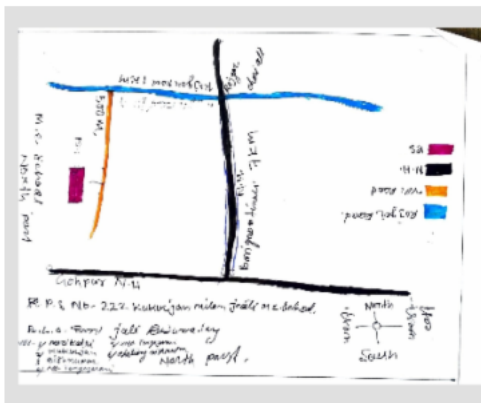

Nazri Naksha