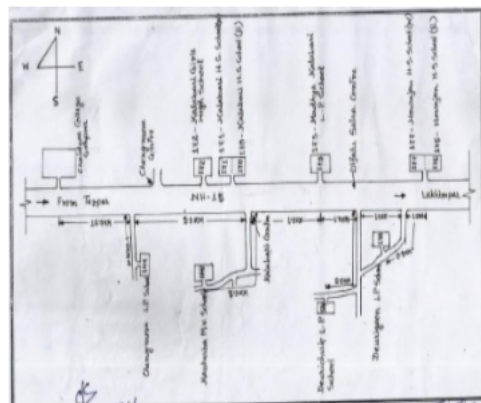

নিৰ্বাচক পঞ্জীয়ন বিষয়াৰ স্বাক্ষৰ

Nazri Naksha

Google Map View

Polling Station Building Front View

ভোটগ্ৰহন কেন্দ্ৰৰ সন্মুখৰ দৃশ্য

Cad View

Key MAP View

1 নাম : নলনাৰায়ণ দলে পিতাৰ নাম: বাপুকন দলে ঘৰ নং : 8 বয়স : 51 লিঙ্গ : পুৰুষ	HGC1654575 ফটো উপলব্ধ	2 নাম : চঞ্জয় দলে পিতাৰ নাম: বাপুকন দলে ঘৰ নং : 8 বয়স : 48 লিঙ্গ : পুৰুষ	HGC1654586 ফটো উপলব্ধ	3 নাম : ৰমিতা পাটগিৰি স্বামীৰ নাম: নেহেৰু পাটগিৰি ঘৰ নং : 8 বয়স : 48 লিঙ্গ : মহিলা	HGC1654611 ফটো উপলব্ধ
4 নাম : জনমতী দলে স্বামীৰ নাম: নলনাৰায়ন দলে ঘৰ নং : 8 বয়স : 46 লিঙ্গ : মহিলা	HGC1654600 ফটো উপলব্ধ	5 নাম : চন্দ্ৰেত দলে পিতাৰ নাম: বাপুকন দলে ঘৰ নং : 8 বয়স : 38 লিঙ্গ : পুৰুষ	HGC1654597 ফটো উপলব্ধ	6 নাম : মিন দলে স্বামীৰ নাম: সঞ্জয় দলে ঘৰ নং : 8 বয়স : 30 লিঙ্গ : মহিলা	HGC0476770 ফটো উপলব্ধ
7 নাম : যাকা দলে স্বামীৰ নাম: চন্দ্ৰেত দলে ঘৰ নং : 4 বয়স : 29 লিঙ্গ : মহিলা	HGC0241133 ফটো উপলব্ধ	8 নাম : তুলাবতী দলে স্বামীৰ নাম: টাকুলাই দলে ঘৰ নং : 5 বয়স : 55 লিঙ্গ : মহিলা	HGC1654699 ফটো উপলব্ধ	9 নাম : পাণ্ডনা দলে পিতাৰ নাম: চেনীৰাম দলে ঘৰ নং : 5 বয়স : 46 লিঙ্গ : পুৰুষ	HGC1654655 ফটো উপলব্ধ
10 নাম : চেনীমাই দলে স্বামীৰ নাম: পাণ্ডনা দলে ঘৰ নং : 5 বয়স : 40 লিঙ্গ : মহিলা	HGC1654779 ফটো উপলব্ধ	S 11 নাম : লাতা দলে পিতাৰ নাম: চেনীৰাম দলে ঘৰ নং : 5 বয়স : 38 লিঙ্গ : পুৰুষ	HGC1654666 ফটো উপলব্ধ	S 12 নাম : মিনেশ্বৰী দলে স্বামীৰ নাম: লাতা দলে ঘৰ নং : 5 বয়স : 37 লিঙ্গ : মহিলা	HGC1654780 ফটো উপলব্ধ
13 নাম : জয় দলে পিতাৰ নাম: টাকুলাই দলে ঘৰ নং : 5 বয়স : 35 লিঙ্গ : পুৰুষ	HGC1659398 ফটো উপলব্ধ	14 নাম : পৰৱী দলে স্বামীৰ নাম: জয় দলে ঘৰ নং : 5 বয়স : 29 লিঙ্গ : মহিলা	HGC0305607 ফটো উপলব্ধ	15 নাম : নৱজিত দলে পিতাৰ নাম: তাকুলাই দলে ঘৰ নং : 5 বয়স : 28 লিঙ্গ : পুৰুষ	HGC0305839 ফটো উপলব্ধ
16 নাম : ঐচেং দলে স্বামীৰ নাম: নৱজিত দলে ঘৰ নং : 5 বয়স : 23 লিঙ্গ : মহিলা	HGC1341643 ফটো উপলব্ধ	17 নাম : বিদ্যাধৰ পাটগিৰি পিতাৰ নাম: অৰগেশ্বৰ পাটগিৰি ঘৰ নং : 9 বয়স : 55 লিঙ্গ : পুৰুষ	HGC1654826 ফটো উপলব্ধ	18 নাম : মেনামতী পাটগিৰি স্বামীৰ নাম: বিদ্যাধৰ পাটগিৰি ঘৰ নং : 9 বয়স : 54 লিঙ্গ : মহিলা	HGC1654837 ফটো উপলব্ধ
19 নাম : বেঙ্গলি পাটগিৰি পিতাৰ নাম: অৰগেশ্বৰ পাটগিৰি ঘৰ নং : 9 বয়স : 51 লিঙ্গ : মহিলা	HGC1654848 ফটো উপলব্ধ	20 নাম : লক্ষীকান্ত পেণ্ড পিতাৰ নাম: অৰগেশ্বৰ পেণ্ড ঘৰ নং : 9 বয়স : 46 লিঙ্গ : পুৰুষ	HGC1654859 ফটো উপলব্ধ	21 নাম : সূৰ্য য়মতী পাটগিৰি স্বামীৰ নাম: লক্ষীকান্ত পাটগিৰি ঘৰ নং : 9 বয়স : 40 লিঙ্গ : মহিলা	HGC1654791 ফটো উপলব্ধ
22 নাম : পুলপুলী পাটগিৰি পিতাৰ নাম: বিদ্যাধৰ পাটগিৰি ঘৰ নং : 9 বয়স : 36 লিঙ্গ : মহিলা	HGC1654860 ফটো উপলব্ধ	23 নাম : ধ্ৰুৱজ্যোতি পেণ্ড পিতাৰ নাম: বিদ্যাধৰ পেণ্ড ঘৰ নং : 9 বয়স : 32 লিঙ্গ : পুৰুষ	HGC1659478 ফটো উপলব্ধ	24 নাম : বুদ্ধেশ্বৰ পেণ্ড পিতাৰ নাম: বিদ্যাধৰ পেণ্ড ঘৰ নং : 9 বয়স : 32 লিঙ্গ : পুৰুষ	HGC1659514 ফটো উপলব্ধ
25 নাম : জানমনি পেণ্ড স্বামীৰ নাম: বুদ্ধেশ্বৰ পেণ্ড ঘৰ নং : 7 বয়স : 29 লিঙ্গ : মহিলা	HGC0322677 ফটো উপলব্ধ	26 নাম : মিদম্বিতা দলে পেণ্ড স্বামীৰ নাম: ধ্ৰুৱজ্যোতি পেণ্ড ঘৰ নং : 9 বয়স : 27 লিঙ্গ : মহিলা	HGC0450874 ফটো উপলব্ধ	27 নাম : বাবাল পাটগিৰি পিতাৰ নাম: পূৰ্ণ পাটগিৰি ঘৰ নং : 8 বয়স : 60 লিঙ্গ : পুৰুষ	HGC1654882 ফটো উপলব্ধ
28 নাম : কুমাৰ পাটগিৰি পিতাৰ নাম: পূৰ্ণ পাটগিৰি ঘৰ নং : 8 বয়স : 58 লিঙ্গ : পুৰুষ	HGC1654893 ফটো উপলব্ধ	29 নাম : ৰাসতলি পাটগিৰি স্বামীৰ নাম: বাবাল পাটগিৰি ঘৰ নং : 8 বয়স : 57 লিঙ্গ : মহিলা	HGC1654939 ফটো উপলব্ধ	30 নাম : নেহেৰু পাটগিৰি পিতাৰ নাম: পূৰ্ণ পাটগিৰি ঘৰ নং : 8 বয়স : 55 লিঙ্গ : পুৰুষ	HGC1654906 ফটো উপলব্ধ