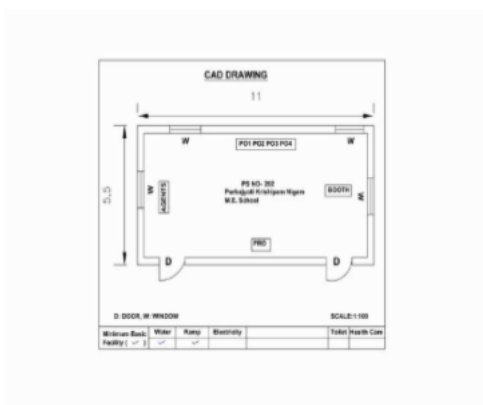

নিৰ্বাচক পঞ্জীয়ন বিষয়াৰ স্বাক্ষৰ

Nazri Naksha

Google Map View

Polling Station Building Front View

ভোটগ্ৰহন কেন্দ্ৰৰ সন্মুখৰ দৃশ্য

Cad View

Key MAP View

1 নাম : বিৰাটসিং পাতিৰি পিতাৰ নাম: কুলাচন পাতিৰি ঘৰ নং : 1 বয়স : 68 লিঙ্গ : পুৰুষ	HGC1974589 ফটো উপলব্ধ	2 নাম : বীৰবাহু পাতিৰি পিতাৰ নাম: কুলাচন পাতিৰি ঘৰ নং : 1 বয়স : 68 লিঙ্গ : পুৰুষ	HGC1974625 ফটো উপলব্ধ	3 নাম : দিপালী পাতিৰি স্বামীৰ নাম: বীৰবাহু পাতিৰি ঘৰ নং : 1 বয়স : 63 লিঙ্গ : মহিলা	HGC1974636 ফটো উপলব্ধ
4 নাম : দেউমনি পাতিৰি স্বামীৰ নাম: বিৰাটসিং পাতিৰি ঘৰ নং : 1 বয়স : 63 লিঙ্গ : মহিলা	HGC1974590 ফটো উপলব্ধ	5 নাম : শংকৰজ্যোতি পাতিৰি পিতাৰ নাম: বিৰবাহু পাতিৰি ঘৰ নং : 1 বয়স : 27 লিঙ্গ : পুৰুষ	HGC0533331 ফটো উপলব্ধ	6 নাম : সুচিল পাতিৰী পিতাৰ নাম: বিৰাট সিং পাতিৰী ঘৰ নং : 1 বয়স : 26 লিঙ্গ : পুৰুষ	HGC0535161 ফটো উপলব্ধ
7 নাম : কৰিশা পাতিৰি পিতাৰ নাম: বিৰাট সিং পাতিৰি ঘৰ নং : 1 বয়স : 25 লিঙ্গ : মহিলা	HGC0535062 ফটো উপলব্ধ	8 নাম : মদাৰসিং পাতিৰি পিতাৰ নাম: গঙ্গাধৰ পাতিৰি ঘৰ নং : 2 বয়স : 78 লিঙ্গ : পুৰুষ	HGC1974670 ফটো উপলব্ধ	9 নাম : দলেশ্বৰ পাতিৰি পিতাৰ নাম: গঙ্গাধৰ পাতিৰি ঘৰ নং : 2 বয়স : 76 লিঙ্গ : পুৰুষ	HGC1974681 ফটো উপলব্ধ
10 নাম : মুলচন পাতিৰি পিতাৰ নাম: বেদনিদি পাতিৰি ঘৰ নং : 2 বয়স : 48 লিঙ্গ : পুৰুষ	HGC1974738 ফটো উপলব্ধ	11 নাম : কৰবী পাতিৰি স্বামীৰ নাম: মুলচন পাতিৰি ঘৰ নং : 2 বয়স : 47 লিঙ্গ : মহিলা	HGC1974749 ফটো উপলব্ধ	12 নাম : প্ৰেমা পাতিৰি পিতাৰ নাম: মুলচন পাতিৰি ঘৰ নং : 2 বয়স : 32 লিঙ্গ : পুৰুষ	HGC2297349 ফটো উপলব্ধ
13 নাম : মন্দিৰা পাতিৰি মাতৃৰ নাম: প্ৰেমা পাতিৰি ঘৰ নং : 2 বয়স : 31 লিঙ্গ : মহিলা	HGC2297327 ফটো উপলব্ধ	14 নাম : চান কুমাৰ পাতিৰি পিতাৰ নাম: মুলচন পাতিৰি ঘৰ নং : 2 বয়স : 30 লিঙ্গ : পুৰুষ	HGC2297372 ফটো উপলব্ধ	S 15 নাম : জুন পাতিৰী পিতাৰ নাম: মুলচন পাতিৰী ঘৰ নং : 2 বয়স : 25 লিঙ্গ : মহিলা	HGC0549451 ফটো উপলব্ধ
16 নাম : জয়মালা পাতিৰী স্বামীৰ নাম: চানু কুমাৰ পাতিৰী ঘৰ নং : 2 বয়স : 25 লিঙ্গ : মহিলা	HGC3457546 ফটো উপলব্ধ	17 নাম : বাদামী পাতিৰি স্বামীৰ নাম: গোপাল পাতিৰি ঘৰ নং : 3 বয়স : 68 লিঙ্গ : মহিলা	HGC1974794 ফটো উপলব্ধ	18 নাম : ৰেঙাদৈ পাতিৰি স্বামীৰ নাম: মামাল পাতিৰি ঘৰ নং : 3 বয়স : 66 লিঙ্গ : মহিলা	HGC1974852 ফটো উপলব্ধ
19 নাম : অবনি পাতিৰি স্বামীৰ নাম: বিবন পাতিৰি ঘৰ নং : 3 বয়স : 40 লিঙ্গ : মহিলা	HGC1974885 ফটো উপলব্ধ	S 20 নাম : গুজৰাট পাতিৰি পিতাৰ নাম: গোপাল পাতিৰি ঘৰ নং : 3 বয়স : 40 লিঙ্গ : পুৰুষ	HGC1974818 ফটো উপলব্ধ	21 নাম : অমৰ পাতিৰি পিতাৰ নাম: মামাল পাতিৰি ঘৰ নং : 3 বয়স : 38 লিঙ্গ : পুৰুষ	HGC1974896 ফটো উপলব্ধ
22 নাম : কৃষ্ণলতা পাতিৰি স্বামীৰ নাম: বেনীকান্ত পাতিৰি ঘৰ নং : 3 বয়স : 36 লিঙ্গ : মহিলা	HGC1974909 ফটো উপলব্ধ	23 নাম : চিয়ৰমনি পাতিৰি স্বামীৰ নাম: অমৰ পাতিৰি ঘৰ নং : 3 বয়স : 34 লিঙ্গ : মহিলা	HGC0281576 ফটো উপলব্ধ	24 নাম : ঐছেং পাতিৰি স্বামীৰ নাম: ইন্দ্ৰজিত পাতিৰি ঘৰ নং : 3 বয়স : 33 লিঙ্গ : মহিলা	HGC2297361 ফটো উপলব্ধ
25 নাম : ইন্দ্ৰজিত পাতিৰি পিতাৰ নাম: গোপাল পাতিৰি ঘৰ নং : 3 বয়স : 32 লিঙ্গ : পুৰুষ	HGC2297383 ফটো উপলব্ধ	S 26 নাম : অঞ্জনা পাতিৰি স্বামীৰ নাম: গুজৰাট পাতিৰি ঘৰ নং : 3 বয়স : 32 লিঙ্গ : মহিলা	HGC2297305 ফটো উপলব্ধ	27 নাম : বুদ্ধনাৰায়ণ পাতিৰি পিতাৰ নাম: গোপাল পাতিৰি ঘৰ নং : 3 বয়স : 31 লিঙ্গ : পুৰুষ	HGC0281709 ফটো উপলব্ধ
28 নাম : পেকামনি পাতিৰি মাতৃৰ নাম: বিবন পাতিৰি ঘৰ নং : 3 বয়স : 26 লিঙ্গ : মহিলা	HGC0533349 ফটো উপলব্ধ	29 নাম : বিংকুমনি পাতিৰি পিতাৰ নাম: বিবন পাতিৰি ঘৰ নং : 3 বয়স : 25 লিঙ্গ : মহিলা	HGC0533306 ফটো উপলব্ধ	E 30 নাম : বিন্দোৰাম পাতিৰি পিতাৰ নাম: ৰং পাতিৰি ঘৰ নং : 8 বয়স : 68 লিঙ্গ : পুৰুষ	HGC1974921 ফটো উপলব্ধ