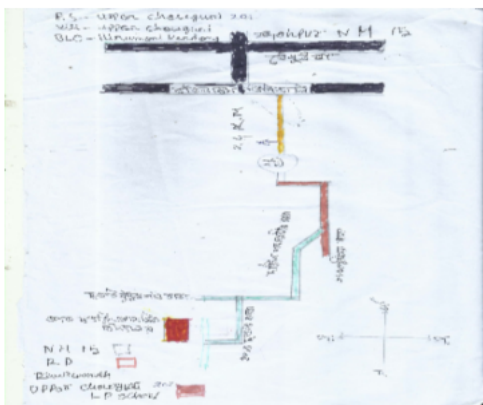

Nazri Naksha