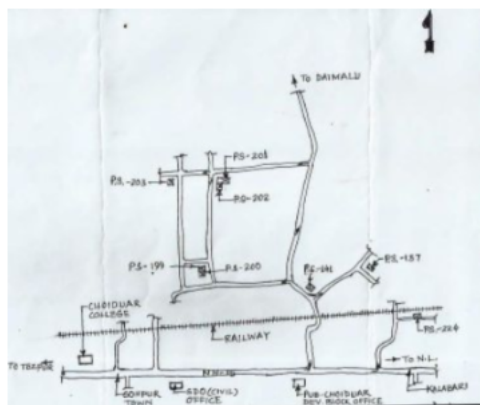

নিৰ্বাচক পঞ্জীয়ন বিষয়াৰ স্বাক্ষৰ

Nazri Naksha

Google Map View

Polling Station Building Front View

ভোটগ্ৰহন কেন্দ্ৰৰ সন্মুখৰ দৃশ্য

Cad View

Key MAP View

1 নাম : বিৰাটসিং পাতিৰি পিতাৰ নাম: কুলাচন পাতিৰি ঘৰ নং : 1 বয়স : 68 লিঙ্গ : পুৰুষ	HGC1974589 ফটো উপলব্ধ	2 নাম : বীৰবাহু পাতিৰি পিতাৰ নাম: কুলাচন পাতিৰি ঘৰ নং : 1 বয়স : 68 লিঙ্গ : পুৰুষ	HGC1974625 ফটো উপলব্ধ	3 নাম : দিপালী পাতিৰি স্বামীৰ নাম: বীৰবাহু পাতিৰি ঘৰ নং : 1 বয়স : 63 লিঙ্গ : মহিলা	HGC1974636 ফটো উপলব্ধ
4 নাম : দেউমনি পাতিৰি স্বামীৰ নাম: বিৰাটসিং পাতিৰি ঘৰ নং : 1 বয়স : 63 লিঙ্গ : মহিলা	HGC1974590 ফটো উপলব্ধ	5 নাম : শংকৰজ্যোতি পাতিৰি পিতাৰ নাম: বিৰবাহু পাতিৰি ঘৰ নং : 1 বয়স : 27 লিঙ্গ : পুৰুষ	HGC0533331 ফটো উপলব্ধ	6 নাম : সুচিল পাতিৰী পিতাৰ নাম: বিৰাট সিং পাতিৰী ঘৰ নং : 1 বয়স : 26 লিঙ্গ : পুৰুষ	HGC0535161 ফটো উপলব্ধ
7 নাম : কৰিশা পাতিৰি পিতাৰ নাম: বিৰাট সিং পাতিৰি ঘৰ নং : 1 বয়স : 25 লিঙ্গ : মহিলা	HGC0535062 ফটো উপলব্ধ	8 নাম : মদাৰসিং পাতিৰি পিতাৰ নাম: গঙ্গাধৰ পাতিৰি ঘৰ নং : 2 বয়স : 78 লিঙ্গ : পুৰুষ	HGC1974670 ফটো উপলব্ধ	9 নাম : দলেশ্বৰ পাতিৰি পিতাৰ নাম: গঙ্গাধৰ পাতিৰি ঘৰ নং : 2 বয়স : 76 লিঙ্গ : পুৰুষ	HGC1974681 ফটো উপলব্ধ
10 নাম : মুলচন পাতিৰি পিতাৰ নাম: বেদনিদি পাতিৰি ঘৰ নং : 2 বয়স : 48 লিঙ্গ : পুৰুষ	HGC1974738 ফটো উপলব্ধ	11 নাম : কৰবী পাতিৰি স্বামীৰ নাম: মুলচন পাতিৰি ঘৰ নং : 2 বয়স : 47 লিঙ্গ : মহিলা	HGC1974749 ফটো উপলব্ধ	12 নাম : প্ৰেমা পাতিৰি পিতাৰ নাম: মুলচন পাতিৰি ঘৰ নং : 2 বয়স : 32 লিঙ্গ : পুৰুষ	HGC2297349 ফটো উপলব্ধ
13 নাম : মন্দিৰা পাতিৰি মাতৃৰ নাম: প্ৰেমা পাতিৰি ঘৰ নং : 2 বয়স : 31 লিঙ্গ : মহিলা	HGC2297327 ফটো উপলব্ধ	14 নাম : চান কুমাৰ পাতিৰি পিতাৰ নাম: মুলচন পাতিৰি ঘৰ নং : 2 বয়স : 30 লিঙ্গ : পুৰুষ	HGC2297372 ফটো উপলব্ধ	S 15 নাম : জুন পাতিৰী পিতাৰ নাম: মুলচন পাতিৰী ঘৰ নং : 2 বয়স : 25 লিঙ্গ : মহিলা	HGC0549451 ফটো উপলব্ধ
16 নাম : জয়মালা পাতিৰী স্বামীৰ নাম: চানু কুমাৰ পাতিৰী ঘৰ নং : 2 বয়স : 25 লিঙ্গ : মহিলা	HGC3457546 ফটো উপলব্ধ	17 নাম : বাদামী পাতিৰি স্বামীৰ নাম: গোপাল পাতিৰি ঘৰ নং : 3 বয়স : 68 লিঙ্গ : মহিলা	HGC1974794 ফটো উপলব্ধ	18 নাম : ৰেঙাদৈ পাতিৰি স্বামীৰ নাম: মামাল পাতিৰি ঘৰ নং : 3 বয়স : 66 লিঙ্গ : মহিলা	HGC1974852 ফটো উপলব্ধ
19 নাম : অবনি পাতিৰি স্বামীৰ নাম: বিবন পাতিৰি ঘৰ নং : 3 বয়স : 40 লিঙ্গ : মহিলা	HGC1974885 ফটো উপলব্ধ	S 20 নাম : গুজৰাট পাতিৰি পিতাৰ নাম: গোপাল পাতিৰি ঘৰ নং : 3 বয়স : 40 লিঙ্গ : পুৰুষ	HGC1974818 ফটো উপলব্ধ	21 নাম : অমৰ পাতিৰি পিতাৰ নাম: মামাল পাতিৰি ঘৰ নং : 3 বয়স : 38 লিঙ্গ : পুৰুষ	HGC1974896 ফটো উপলব্ধ
22 নাম : কৃষ্ণলতা পাতিৰি স্বামীৰ নাম: বেনীকান্ত পাতিৰি ঘৰ নং : 3 বয়স : 36 লিঙ্গ : মহিলা	HGC1974909 ফটো উপলব্ধ	23 নাম : চিয়ৰমনি পাতিৰি স্বামীৰ নাম: অমৰ পাতিৰি ঘৰ নং : 3 বয়স : 34 লিঙ্গ : মহিলা	HGC0281576 ফটো উপলব্ধ	24 নাম : ঐছেং পাতিৰি স্বামীৰ নাম: ইন্দ্ৰজিত পাতিৰি ঘৰ নং : 3 বয়স : 33 লিঙ্গ : মহিলা	HGC2297361 ফটো উপলব্ধ
25 নাম : ইন্দ্ৰজিত পাতিৰি পিতাৰ নাম: গোপাল পাতিৰি ঘৰ নং : 3 বয়স : 32 লিঙ্গ : পুৰুষ	HGC2297383 ফটো উপলব্ধ	S 26 নাম : অঞ্জনা পাতিৰি স্বামীৰ নাম: গুজৰাট পাতিৰি ঘৰ নং : 3 বয়স : 32 লিঙ্গ : মহিলা	HGC2297305 ফটো উপলব্ধ	27 নাম : বুদ্ধনাৰায়ণ পাতিৰি পিতাৰ নাম: গোপাল পাতিৰি ঘৰ নং : 3 বয়স : 31 লিঙ্গ : পুৰুষ	HGC0281709 ফটো উপলব্ধ
28 নাম : পেকামনি পাতিৰি মাতৃৰ নাম: বিবন পাতিৰি ঘৰ নং : 3 বয়স : 26 লিঙ্গ : মহিলা	HGC0533349 ফটো উপলব্ধ	29 নাম : বিংকুমনি পাতিৰি পিতাৰ নাম: বিবন পাতিৰি ঘৰ নং : 3 বয়স : 25 লিঙ্গ : মহিলা	HGC0533306 ফটো উপলব্ধ	E 30 নাম : বিন্দোৰাম পাতিৰি পিতাৰ নাম: ৰং পাতিৰি ঘৰ নং : 8 বয়স : 68 লিঙ্গ : পুৰুষ	HGC1974921 ফটো উপলব্ধ