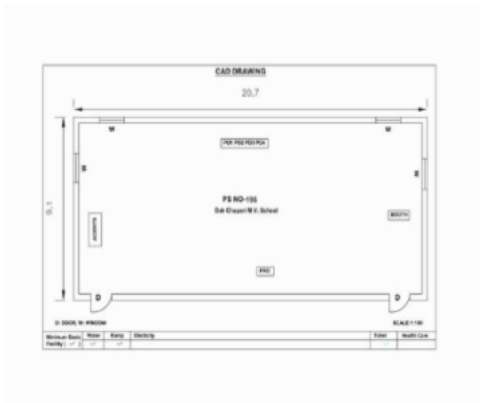

নিৰ্বাচক পঞ্জীয়ন বিষয়াৰ স্বাক্ষৰ

Nazri Naksha

Google Map View

Polling Station Building Front View

ভোটগ্ৰন্থন কেন্দ্ৰৰ সন্মুখৰ দৃশ্য

Cad View

Key MAP View

1 নাম : বীৰচন দলে পিতাৰ নাম: ময়েন দলে ঘৰ নং : 1 বয়স : 38 লিঙ্গ : পুৰুষ	HGC1905233 ফটো উপলব্ধ	2 নাম : পুনি দলে স্বামীৰ নাম: বিৰচন দলে ঘৰ নং : 01 বয়স : 37 লিঙ্গ : মহিলা	HGC1908561 ফটো উপলব্ধ	3 নাম : উমৰাম পেণ্ড পিতাৰ নাম: দেবীৰাম পেণ্ড ঘৰ নং : 2 বয়স : 79 লিঙ্গ : পুৰুষ	HGC1904569 ফটো উপলব্ধ
4 নাম : দীগৈন পেণ্ড পিতাৰ নাম: উমৰাম পেণ্ড ঘৰ নং : 2 বয়স : 39 লিঙ্গ : পুৰুষ	HGC1904581 ফটো উপলব্ধ	5 নাম : অবী পেণ্ড স্বামীৰ নাম: দীগৈন পেণ্ড ঘৰ নং : 2 বয়স : 37 লিঙ্গ : মহিলা	HGC1904592 ফটো উপলব্ধ	6 নাম : বিয়ান পেণ্ড পিতাৰ নাম: বতন পেণ্ড ঘৰ নং : 3খ বয়স : 22 লিঙ্গ : পুৰুষ	HGC3493293 ফটো উপলব্ধ
7 নাম : অমৰ পেণ্ড পিতাৰ নাম: বতন পেণ্ড ঘৰ নং : 3খ বয়স : 31 লিঙ্গ : পুৰুষ	HGC0450361 ফটো উপলব্ধ	8 নাম : বুকজুৰি পেণ্ড স্বামীৰ নাম: সত্যৰাম পেণ্ড ঘৰ নং : 3খ বয়স : 75 লিঙ্গ : মহিলা	HGC1904649 ফটো উপলব্ধ	9 নাম : বতন পেণ্ড পিতাৰ নাম: সত্যৰাম পেণ্ড ঘৰ নং : 3খ বয়স : 50 লিঙ্গ : পুৰুষ	HGC1904650 ফটো উপলব্ধ
10 নাম : দেয়ামতী পেণ্ড স্বামীৰ নাম: বতন পেণ্ড ঘৰ নং : 3খ বয়স : 49 লিঙ্গ : মহিলা	HGC1904661 ফটো উপলব্ধ	11 নাম : ৰামবিলাস পেণ্ড পিতাৰ নাম: বিৰকুৰাম পেণ্ড ঘৰ নং : 8 বয়স : 55 লিঙ্গ : পুৰুষ	HGC1904672 ফটো উপলব্ধ	12 নাম : কাম্প পেণ্ড স্বামীৰ নাম: ৰামবিলাস পেণ্ড ঘৰ নং : 8 বয়স : 50 লিঙ্গ : মহিলা	HGC1904683 ফটো উপলব্ধ
13 নাম : চিৰজীৱ পেণ্ড পিতাৰ নাম: ৰামবিলাস পেণ্ড ঘৰ নং : 8 বয়স : 25 লিঙ্গ : পুৰুষ	HGC1177476 ফটো উপলব্ধ	14 নাম : দিগন্ত পেণ্ড পিতাৰ নাম: কাৰুৰাম পেণ্ড ঘৰ নং : 5 বয়স : 50 লিঙ্গ : পুৰুষ	HGC1904718 ফটো উপলব্ধ	15 নাম : প্ৰিয়লতা পেণ্ড স্বামীৰ নাম: দিগন্ত পেণ্ড ঘৰ নং : 5 বয়স : 46 লিঙ্গ : মহিলা	HGC1904729 ফটো উপলব্ধ
16 নাম : পৰমানন্দ পেণ্ড পিতাৰ নাম: কাৰুৰাম পেণ্ড ঘৰ নং : 5 বয়স : 44 লিঙ্গ : পুৰুষ	HGC1904730 ফটো উপলব্ধ	17 নাম : নাবতী পেণ্ড স্বামীৰ নাম: প্ৰভা পেণ্ড ঘৰ নং : 5 বয়স : 40 লিঙ্গ : মহিলা	HGC1904741 ফটো উপলব্ধ	18 নাম : সংগীতা দলে পেণ্ড স্বামীৰ নাম: বিশ্ব পেণ্ড ঘৰ নং : 5 বয়স : 37 লিঙ্গ : মহিলা	HGC0483503 ফটো উপলব্ধ
19 নাম : বিশ্ব পেণ্ড পিতাৰ নাম: কাৰু পেণ্ড ঘৰ নং : 5 বয়স : 36 লিঙ্গ : পুৰুষ	HGC1904763 ফটো উপলব্ধ	20 নাম : শংকৰ জ্যোতি পেণ্ড পিতাৰ নাম: দিগন্ত পেণ্ড ঘৰ নং : 5 বয়স : 25 লিঙ্গ : পুৰুষ	HGC0505040 ফটো উপলব্ধ	21 নাম : জিদান পেণ্ড পিতাৰ নাম: দিগন্ত পেণ্ড ঘৰ নং : 5 বয়স : 21 লিঙ্গ : পুৰুষ	PWX0076638 ফটো উপলব্ধ
22 নাম : বহস্য দলে স্বামীৰ নাম: আপুতি দলে ঘৰ নং : 6 বয়স : 83 লিঙ্গ : মহিলা	HGC1904785 ফটো উপলব্ধ	23 নাম : পুনৰাম দলে পিতাৰ নাম: আপুতি দলে ঘৰ নং : 6 বয়স : 46 লিঙ্গ : পুৰুষ	HGC1904796 ফটো উপলব্ধ	24 নাম : চিউ দলে পিতাৰ নাম: আপুতি দলে ঘৰ নং : 6 বয়স : 44 লিঙ্গ : পুৰুষ	HGC1904810 ফটো উপলব্ধ
25 নাম : জীৰমনি দলে স্বামীৰ নাম: পুনৰাম দলে ঘৰ নং : 6 বয়স : 41 লিঙ্গ : মহিলা	HGC1904809 ফটো উপলব্ধ	26 নাম : পেণ্ডৰাম দলে পিতাৰ নাম: পুনৰাম দলে ঘৰ নং : 6 বয়স : 29 লিঙ্গ : পুৰুষ	HGC0166538 ফটো উপলব্ধ	27 নাম : ধনপুৰ দলে পিতাৰ নাম: পুনৰাম দলে ঘৰ নং : 6 বয়স : 29 লিঙ্গ : পুৰুষ	HGC0166546 ফটো উপলব্ধ
28 নাম : সংগীতা পেণ্ড দলে স্বামীৰ নাম: পেণ্ডৰাম দলে ঘৰ নং : 6 বয়স : 27 লিঙ্গ : মহিলা	HGC0450577 ফটো উপলব্ধ	29 নাম : মমল সিং দলে পিতাৰ নাম: মকৰা দলে ঘৰ নং : 9 বয়স : 63 লিঙ্গ : পুৰুষ	HGC1904832 ফটো উপলব্ধ	30 নাম : ৰাজাৰী দলে স্বামীৰ নাম: মমল সিং দলে ঘৰ নং : 9 বয়স : 62 লিঙ্গ : মহিলা	HGC1904843 ফটো উপলব্ধ