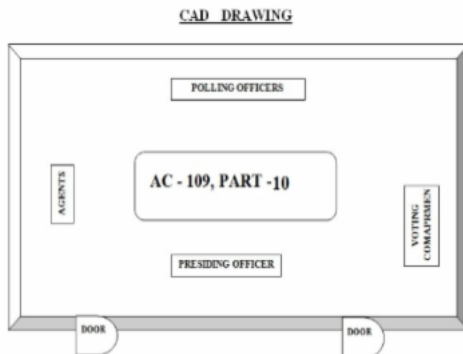

নিৰ্বাচক পঞ্জীয়ন বিষয়াৰ স্বাক্ষৰ

Nazri Naksha

Google Map View

Polling Station Building Front View

ভোটগ্ৰহন কেন্দ্ৰৰ সন্মুখৰ দৃশ্য

Cad View

Key MAP View

1 নাম : বিপুল পাণ্ডা পিতাৰ নাম: হাবেল পাণ্ডা ঘৰ নং : 0 বয়স : 25 লিঙ্গ : পুৰুষ	CDZ0288399 ফটো উপলব্ধ	2 নাম : উশাহ দেবী ঠাকুৰীয়া পিতাৰ নাম: উমেশ ঠাকুৰীয়া ঘৰ নং : 0 বয়স : 20 লিঙ্গ : মহিলা	PZH0014787 ফটো উপলব্ধ	3 নাম : নিৰন গগৈ পিতাৰ নাম: ভেকোলা গগৈ ঘৰ নং : 1 বয়স : 61 লিঙ্গ : পুৰুষ	CDZ0003934 ফটো উপলব্ধ
S 4 নাম : দিলীপ গগৈ পিতাৰ নাম: নিৰন গগৈ ঘৰ নং : 1 বয়স : 45 লিঙ্গ : মহিলা	CDZ9234586 ফটো উপলব্ধ	5 নাম : ফাকু বালা ৰাভা গগৈ স্বামীৰ নাম: খগেন গগৈ ঘৰ নং : 01 বয়স : 45 লিঙ্গ : মহিলা	CDZ1886266 ফটো উপলব্ধ	6 নাম : খগেন গগৈ পিতাৰ নাম: নিৰন গগৈ ঘৰ নং : 1 বয়স : 43 লিঙ্গ : পুৰুষ	CDZ0003936 ফটো উপলব্ধ
7 নাম : বিনা গগৈ স্বামীৰ নাম: টংকেশ্বৰ গগৈ ঘৰ নং : 2 বয়স : 61 লিঙ্গ : মহিলা	CDZ0003937 ফটো উপলব্ধ	8 নাম : বীৰেশ গগৈ পিতাৰ নাম: টংকেশ্বৰ গগৈ ঘৰ নং : 2 বয়স : 49 লিঙ্গ : পুৰুষ	CDZ0003938 ফটো উপলব্ধ	9 নাম : নুপেন গগৈ পিতাৰ নাম: টংকেশ্বৰ গগৈ ঘৰ নং : 2 বয়স : 45 লিঙ্গ : পুৰুষ	CDZ0003940 ফটো উপলব্ধ
10 নাম : ৰাজু ফুকন গগৈ স্বামীৰ নাম: বিৰেন গগৈ ঘৰ নং : 2 বয়স : 37 লিঙ্গ : মহিলা	CDZ1802228 ফটো উপলব্ধ	11 নাম : জ্যোতি উপাধ্যায় স্বামীৰ নাম: দীপক শৰ্মা ঘৰ নং : 2 বয়স : 28 লিঙ্গ : মহিলা	HQG0323360 ফটো উপলব্ধ	12 নাম : উমা গগৈ পিতাৰ নাম: চকৰা গগৈ ঘৰ নং : 3 বয়স : 58 লিঙ্গ : পুৰুষ	CDZ0003942 ফটো উপলব্ধ
13 নাম : জুনমনি গগৈ স্বামীৰ নাম: উমা গগৈ ঘৰ নং : 3 বয়স : 54 লিঙ্গ : মহিলা	CDZ0003943 ফটো উপলব্ধ	14 নাম : তুনীৰাম গগৈ পিতাৰ নাম: চকৰা গগৈ ঘৰ নং : 3 বয়স : 50 লিঙ্গ : পুৰুষ	CDZ0003944 ফটো উপলব্ধ	15 নাম : চম্পা গগৈ স্বামীৰ নাম: তুনীৰাম গগৈ ঘৰ নং : 3 বয়স : 48 লিঙ্গ : মহিলা	CDZ0003945 ফটো উপলব্ধ
16 নাম : বিজিত গগৈ পিতাৰ নাম: টুনীৰাম গগৈ ঘৰ নং : 03 বয়স : 25 লিঙ্গ : পুৰুষ	CDZ0374140 ফটো উপলব্ধ	17 নাম : লক্ষীমাই ফুকন গগৈ স্বামীৰ নাম: নুপেন গগৈ ঘৰ নং : 3 বয়স : 24 লিঙ্গ : মহিলা	CDZ0533554 ফটো উপলব্ধ	18 নাম : শেৰালী গগৈ পিতাৰ নাম: উমা গগৈ ঘৰ নং : 3 বয়স : 22 লিঙ্গ : মহিলা	PZH0054379 ফটো উপলব্ধ
19 নাম : হৰেশ্বৰ গগৈ পিতাৰ নাম: টোশেশ্বৰ গগৈ ঘৰ নং : 8 বয়স : 55 লিঙ্গ : পুৰুষ	CDZ0003946 ফটো উপলব্ধ	20 নাম : সুস্মিতা চাবকধৰা গগৈ স্বামীৰ নাম: হৰেশ্বৰ গগৈ ঘৰ নং : 8 বয়স : 51 লিঙ্গ : মহিলা	CDZ0003948 ফটো উপলব্ধ	21 নাম : কৰিশ্মা গগৈ পিতাৰ নাম: হৰেশ্বৰ গগৈ ঘৰ নং : 04 বয়স : 20 লিঙ্গ : মহিলা	PZH0052191 ফটো উপলব্ধ
22 নাম : কণমাই গগৈ স্বামীৰ নাম: তিতাৰাম গগৈ ঘৰ নং : 5 বয়স : 76 লিঙ্গ : মহিলা	CDZ0003949 ফটো উপলব্ধ	23 নাম : প্ৰদীপ গগৈ পিতাৰ নাম: তিতাৰাম গগৈ ঘৰ নং : 5 বয়স : 51 লিঙ্গ : পুৰুষ	CDZ9234735 ফটো উপলব্ধ	24 নাম : তুলসী গগৈ পিতাৰ নাম: তিতাৰাম গগৈ ঘৰ নং : 5 বয়স : 46 লিঙ্গ : পুৰুষ	CDZ0003950 ফটো উপলব্ধ
25 নাম : পদ্মা গগৈ স্বামীৰ নাম: দীপেন গগৈ ঘৰ নং : 5 বয়স : 43 লিঙ্গ : মহিলা	CDZ0003951 ফটো উপলব্ধ	26 নাম : ৰাজীৱ গগৈ মাতৃৰ নাম: কণমাই গগৈ ঘৰ নং : 5 বয়স : 36 লিঙ্গ : পুৰুষ	CDZ9242142 ফটো উপলব্ধ	27 নাম : পূৰ্ণিমাই গগৈ স্বামীৰ নাম: তুলসী গগৈ ঘৰ নং : 5 বয়স : 35 লিঙ্গ : মহিলা	CDZ9242108 ফটো উপলব্ধ
28 নাম : পৰিস্মিতা গগৈ স্বামীৰ নাম: ৰাজীৱ গগৈ ঘৰ নং : 5 বয়স : 34 লিঙ্গ : মহিলা	CDZ9242039 ফটো উপলব্ধ	29 নাম : তুলমাই গগৈ স্বামীৰ নাম: প্ৰদীপ গগৈ ঘৰ নং : 5 বয়স : 34 লিঙ্গ : মহিলা	CDZ9242095 ফটো উপলব্ধ	30 নাম : কমল গগৈ অন্যান্য: ভনী গগৈ ঘৰ নং : 6 বয়স : 62 লিঙ্গ : পুৰুষ	CDZ9242200 ফটো উপলব্ধ