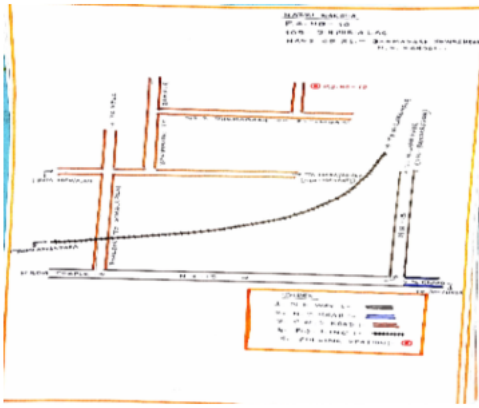

Nazri Naksha